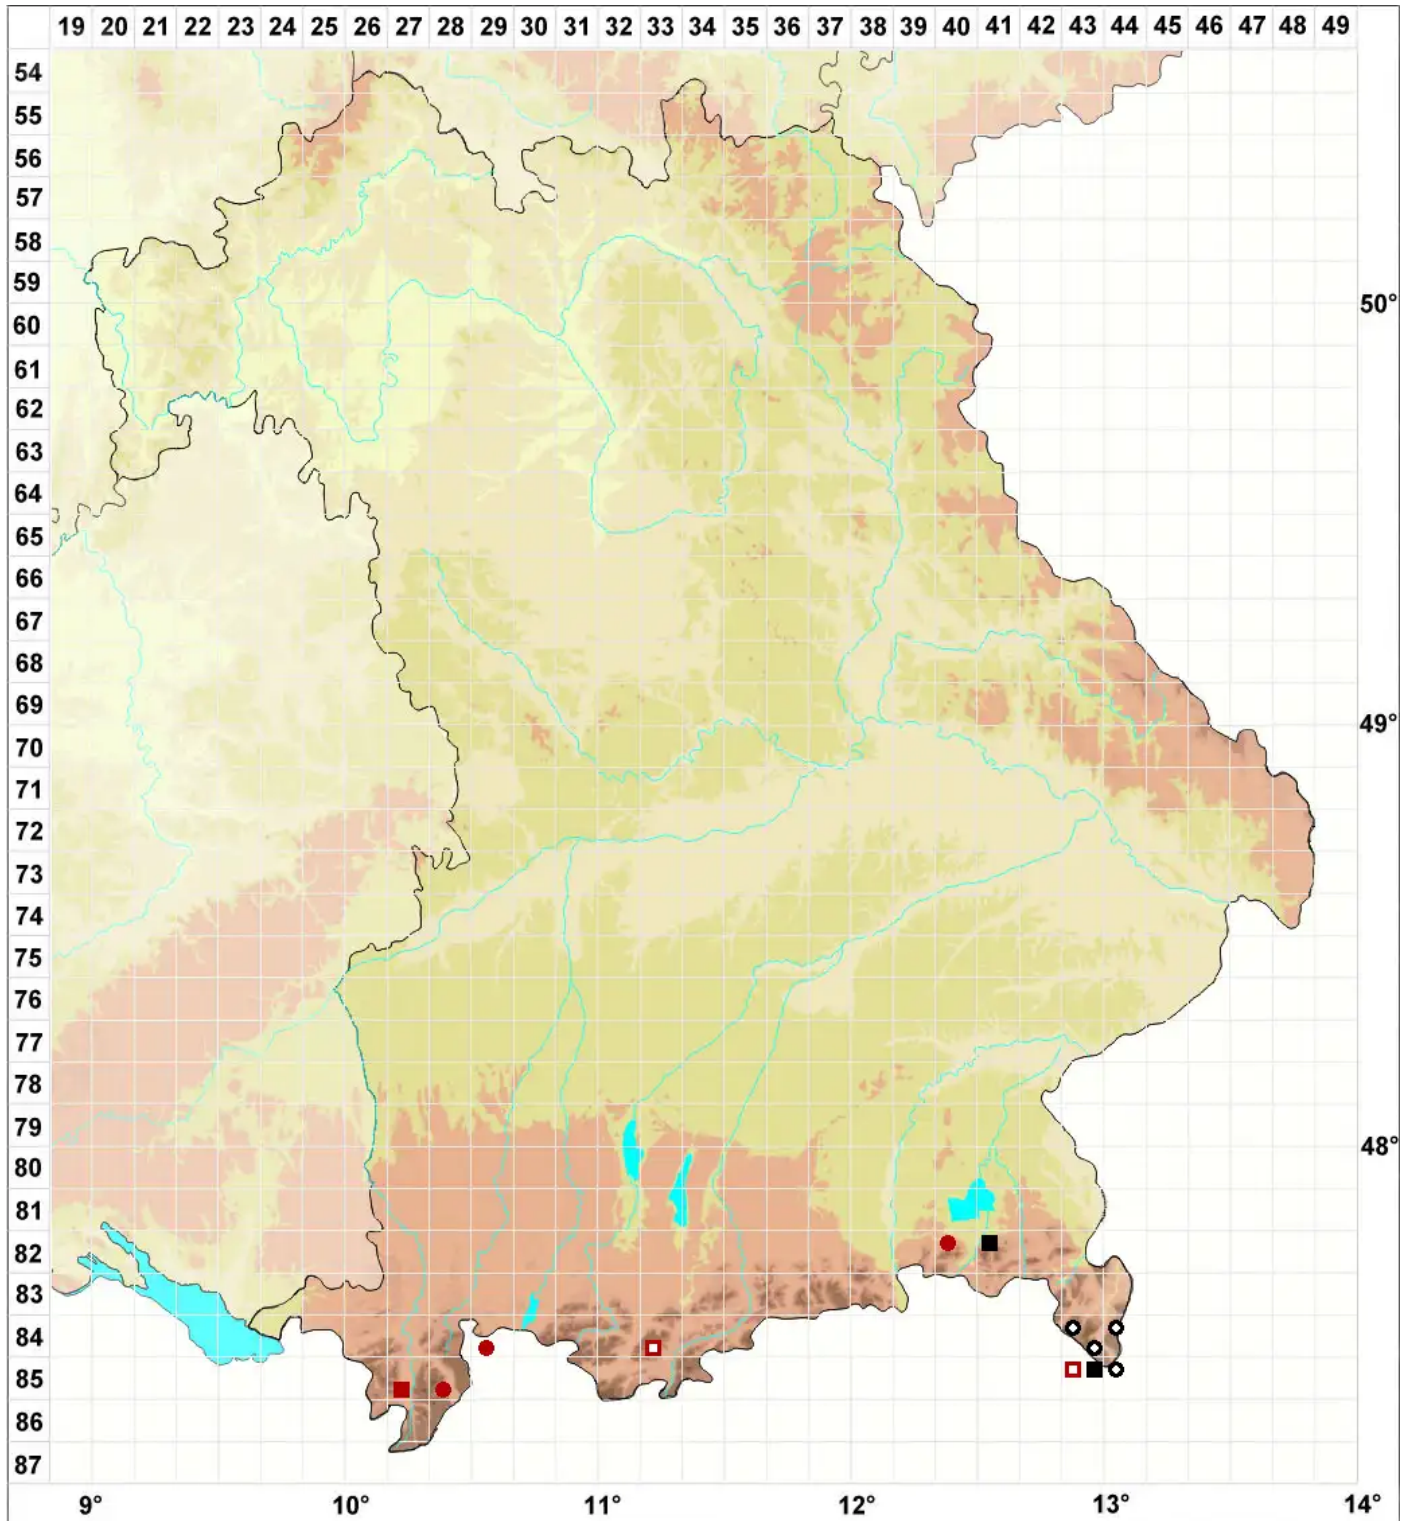

Mannia pilosa (Hornem.) Frye & L.Clark

Halbkugeliges Grimaldimoos

Legende:

Symbole:

Ausgefülltes Symbol:
Zeitraum von 1980 bis heute (Aktuelle Angabe)

Leeres Symbol:
Zeitraum vor 1980 (Altangabe)

Quadrat: Herbarbeleg