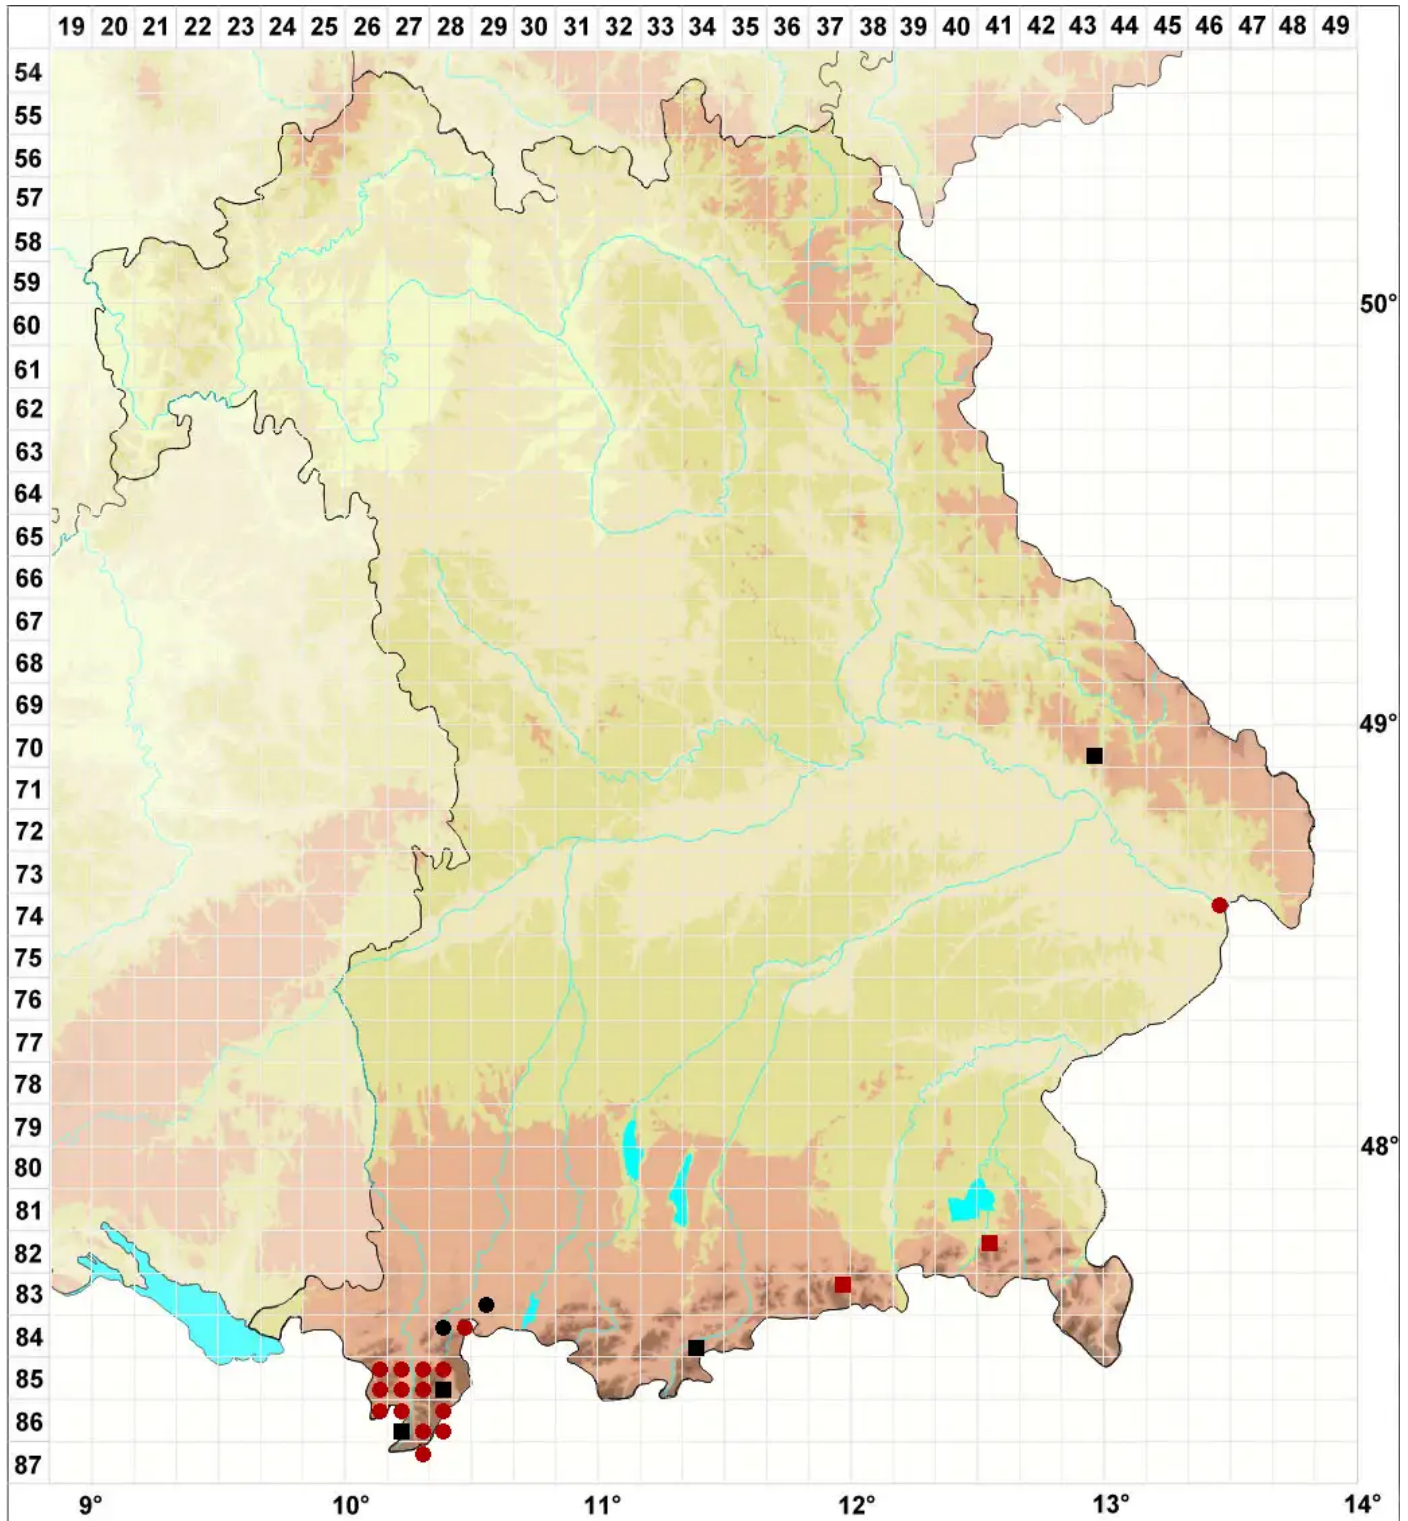

# Grimmia alpestris (F.Weber & D.Mohr) Schleich.

Alpen-Kissenmoos

Legende:

**Symbole:**

Ausgefülltes Symbol:  
Zeitraum von 1980 bis heute (Aktuelle Angabe)

Leeres Symbol:  
Zeitraum vor 1980 (Altangabe)

Quadrat: Herbarbeleg