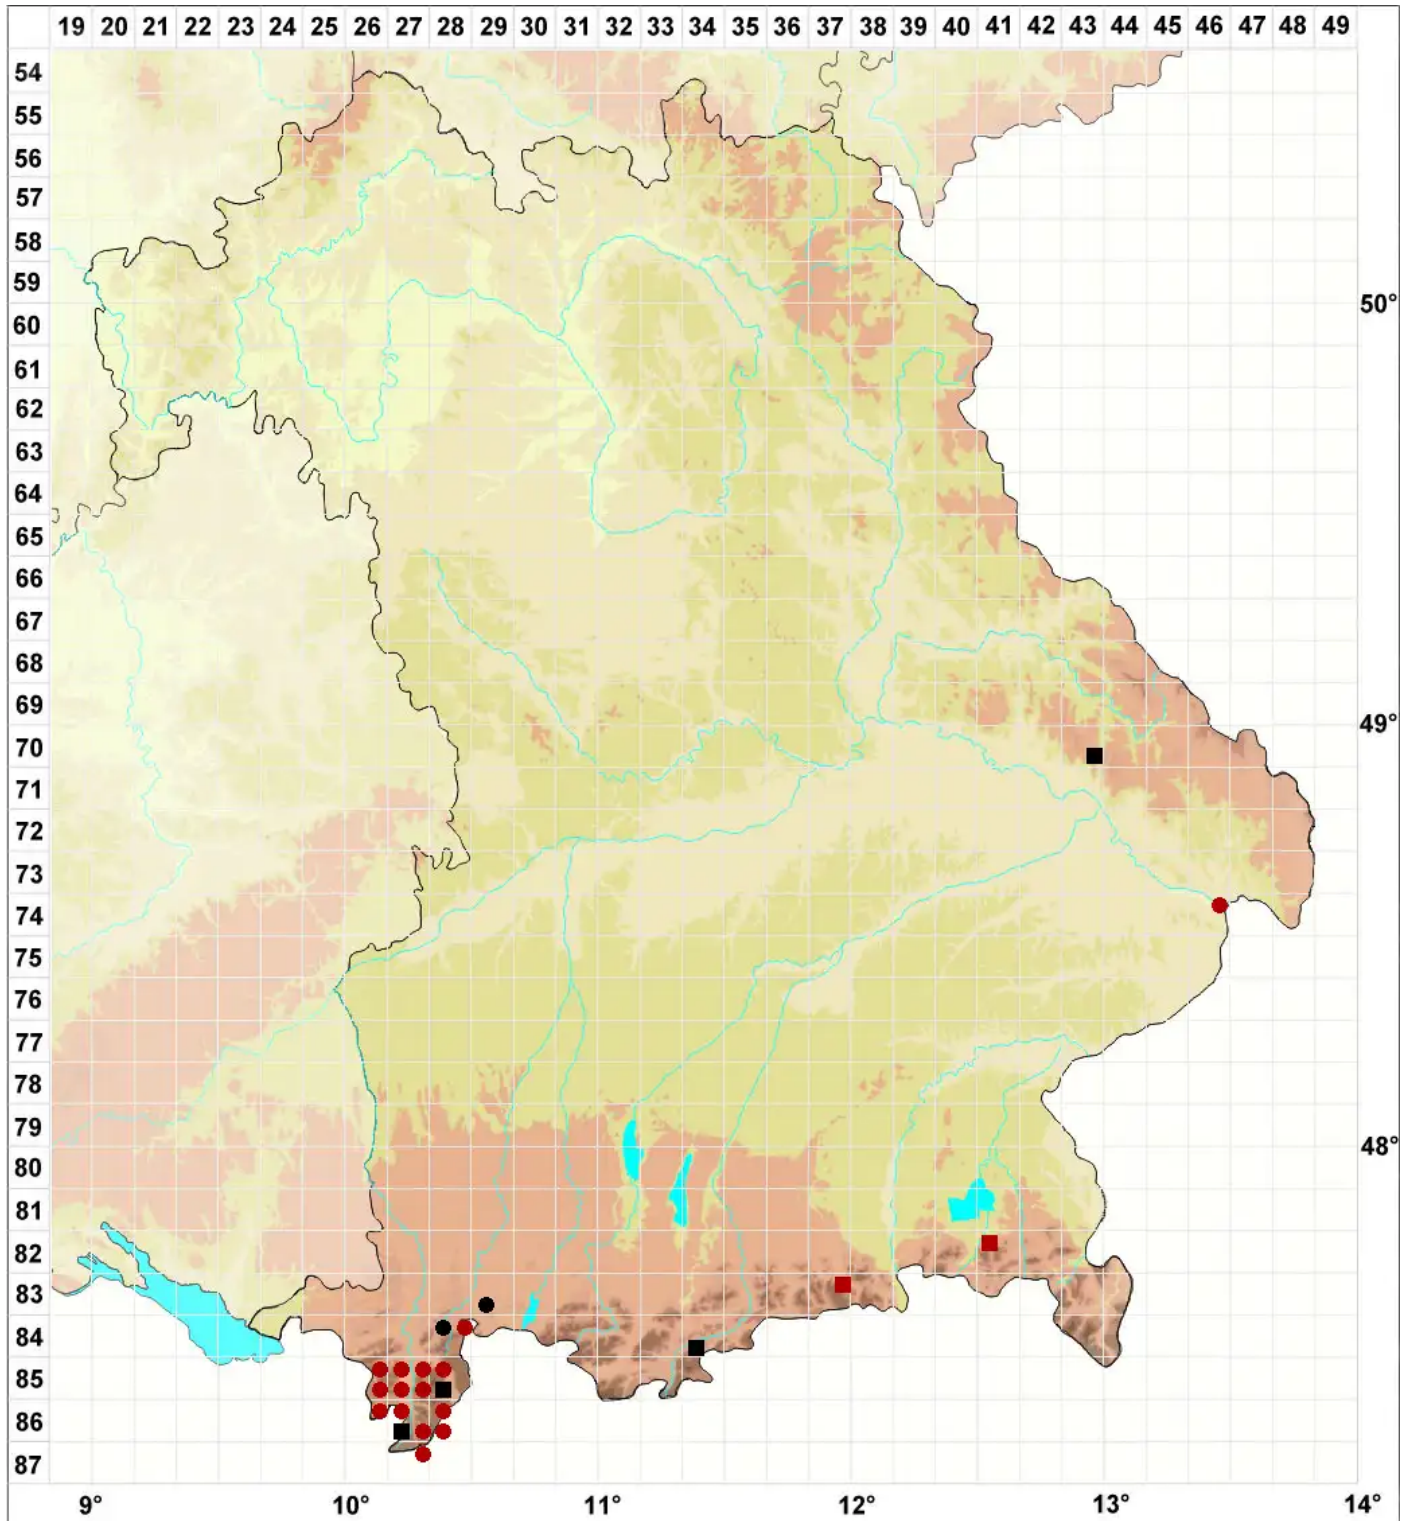

Grimmia alpestris (F.Weber & D.Mohr) Schleich.

Alpen-Kissenmoos

Legende:

Symbole:
Ausgefülltes Symbol:
Zeitraum von 1980 bis heute (Aktuelle Angabe)
Leeres Symbol:
Zeitraum vor 1980 (Altangabe)
Quadrat: Herbarbeleg