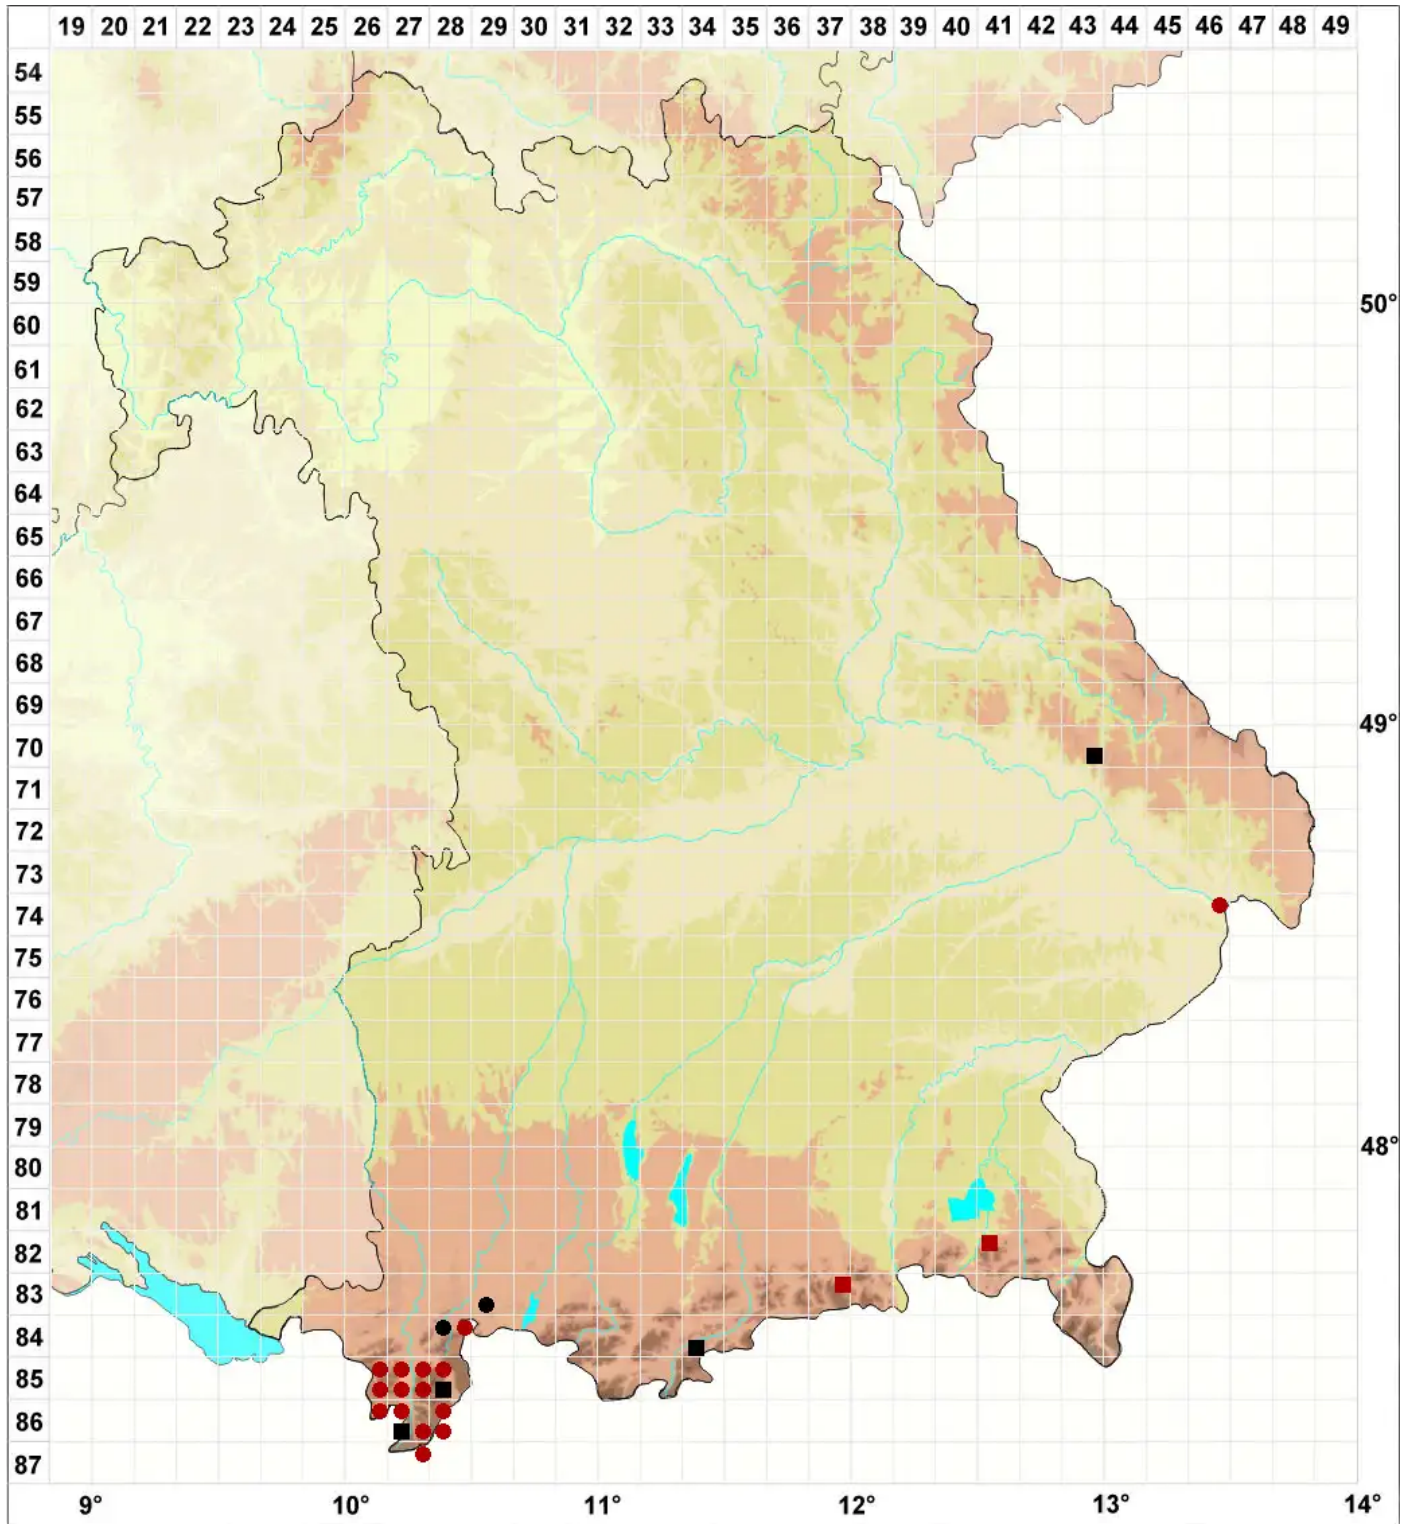

Grimmia alpestris (F.Weber & D.Mohr) Schleich.

Alpen-Kissenmoos

Legende:

Symbole:

Ausgefülltes Symbol:
Zeitraum von 1980 bis heute (Aktuelle Angabe)

Leeres Symbol:
Zeitraum vor 1980 (Altangabe)

Quadrat: Herbarbeleg