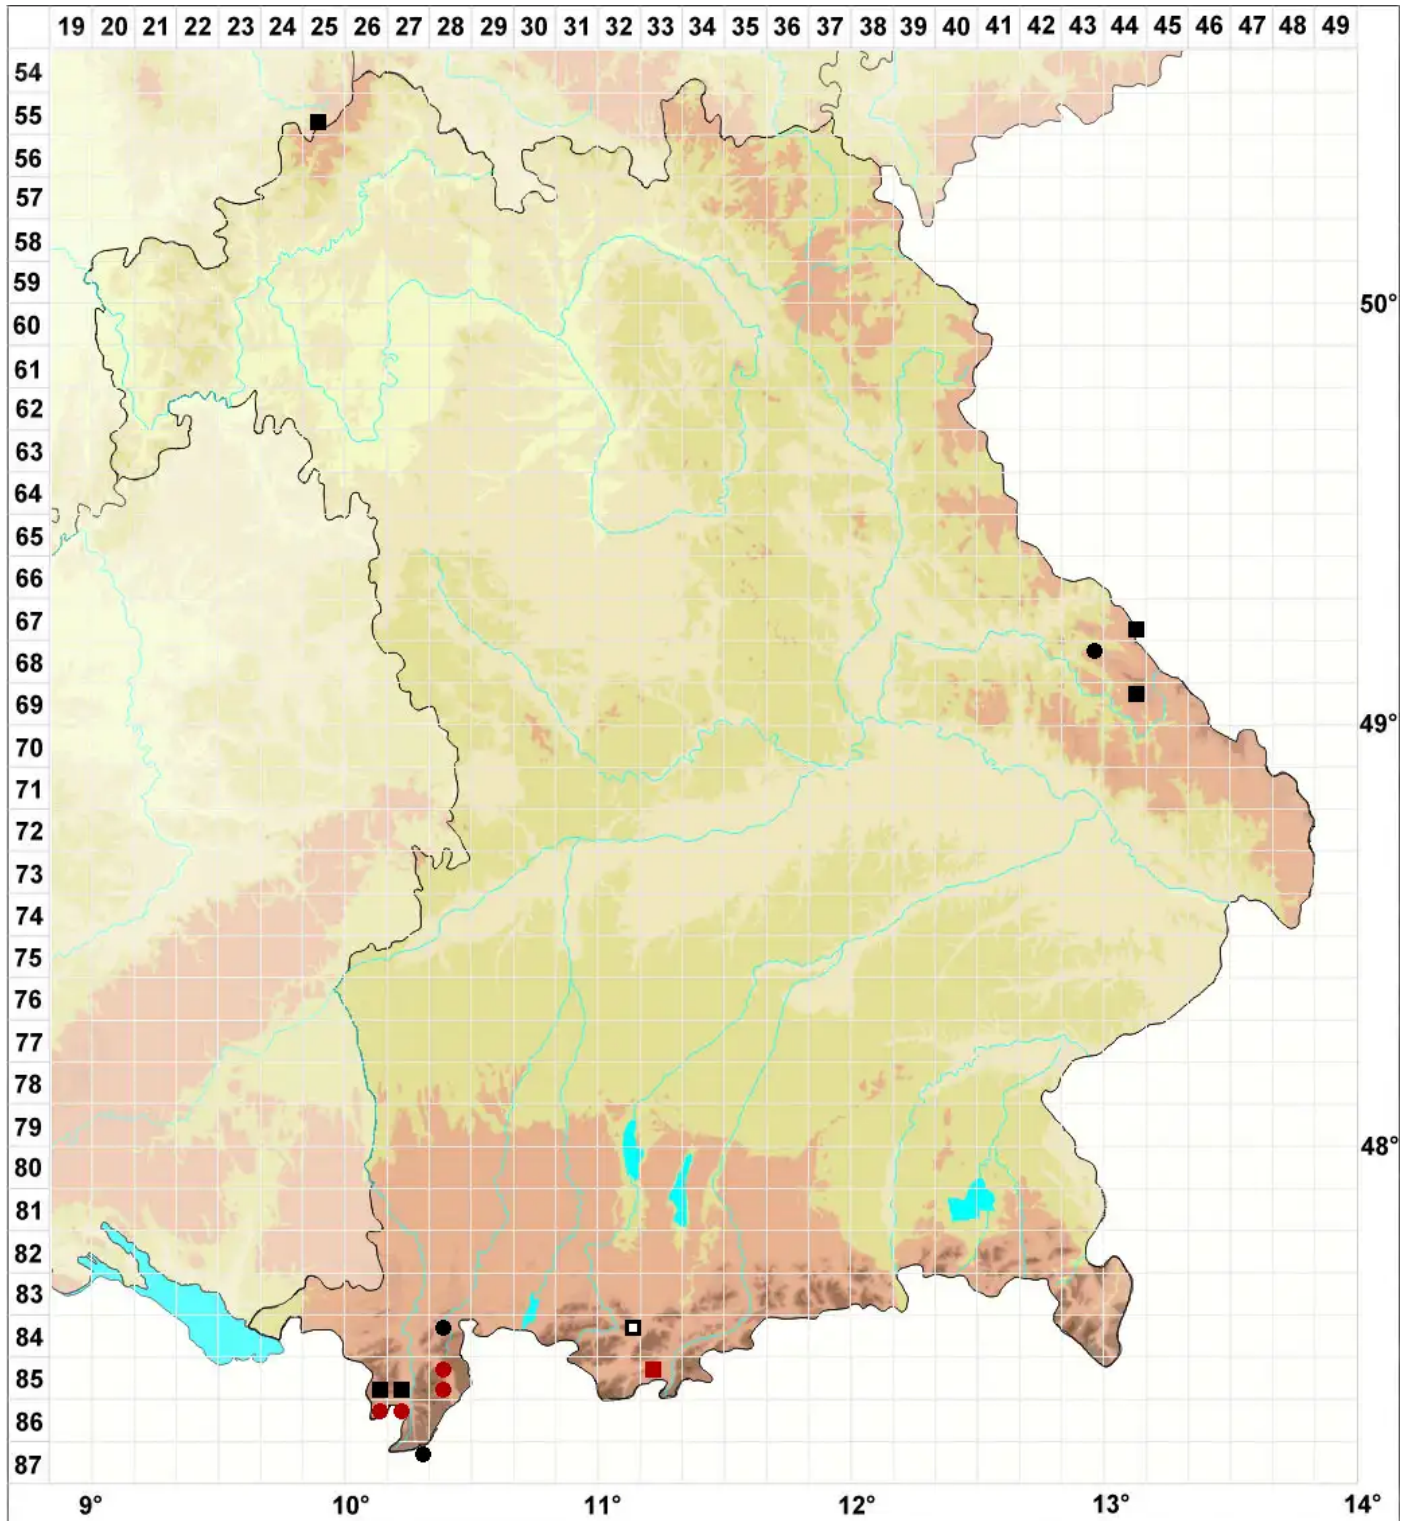

Grimmia reflexidens Müll.Hal.

Flaches Kissenmoos

Legende:

Symbole:
Ausgefülltes Symbol:
Zeitraum von 1980 bis heute (Aktuelle Angabe)
Leeres Symbol:
Zeitraum vor 1980 (Altangabe)
Quadrat: Herbarbeleg