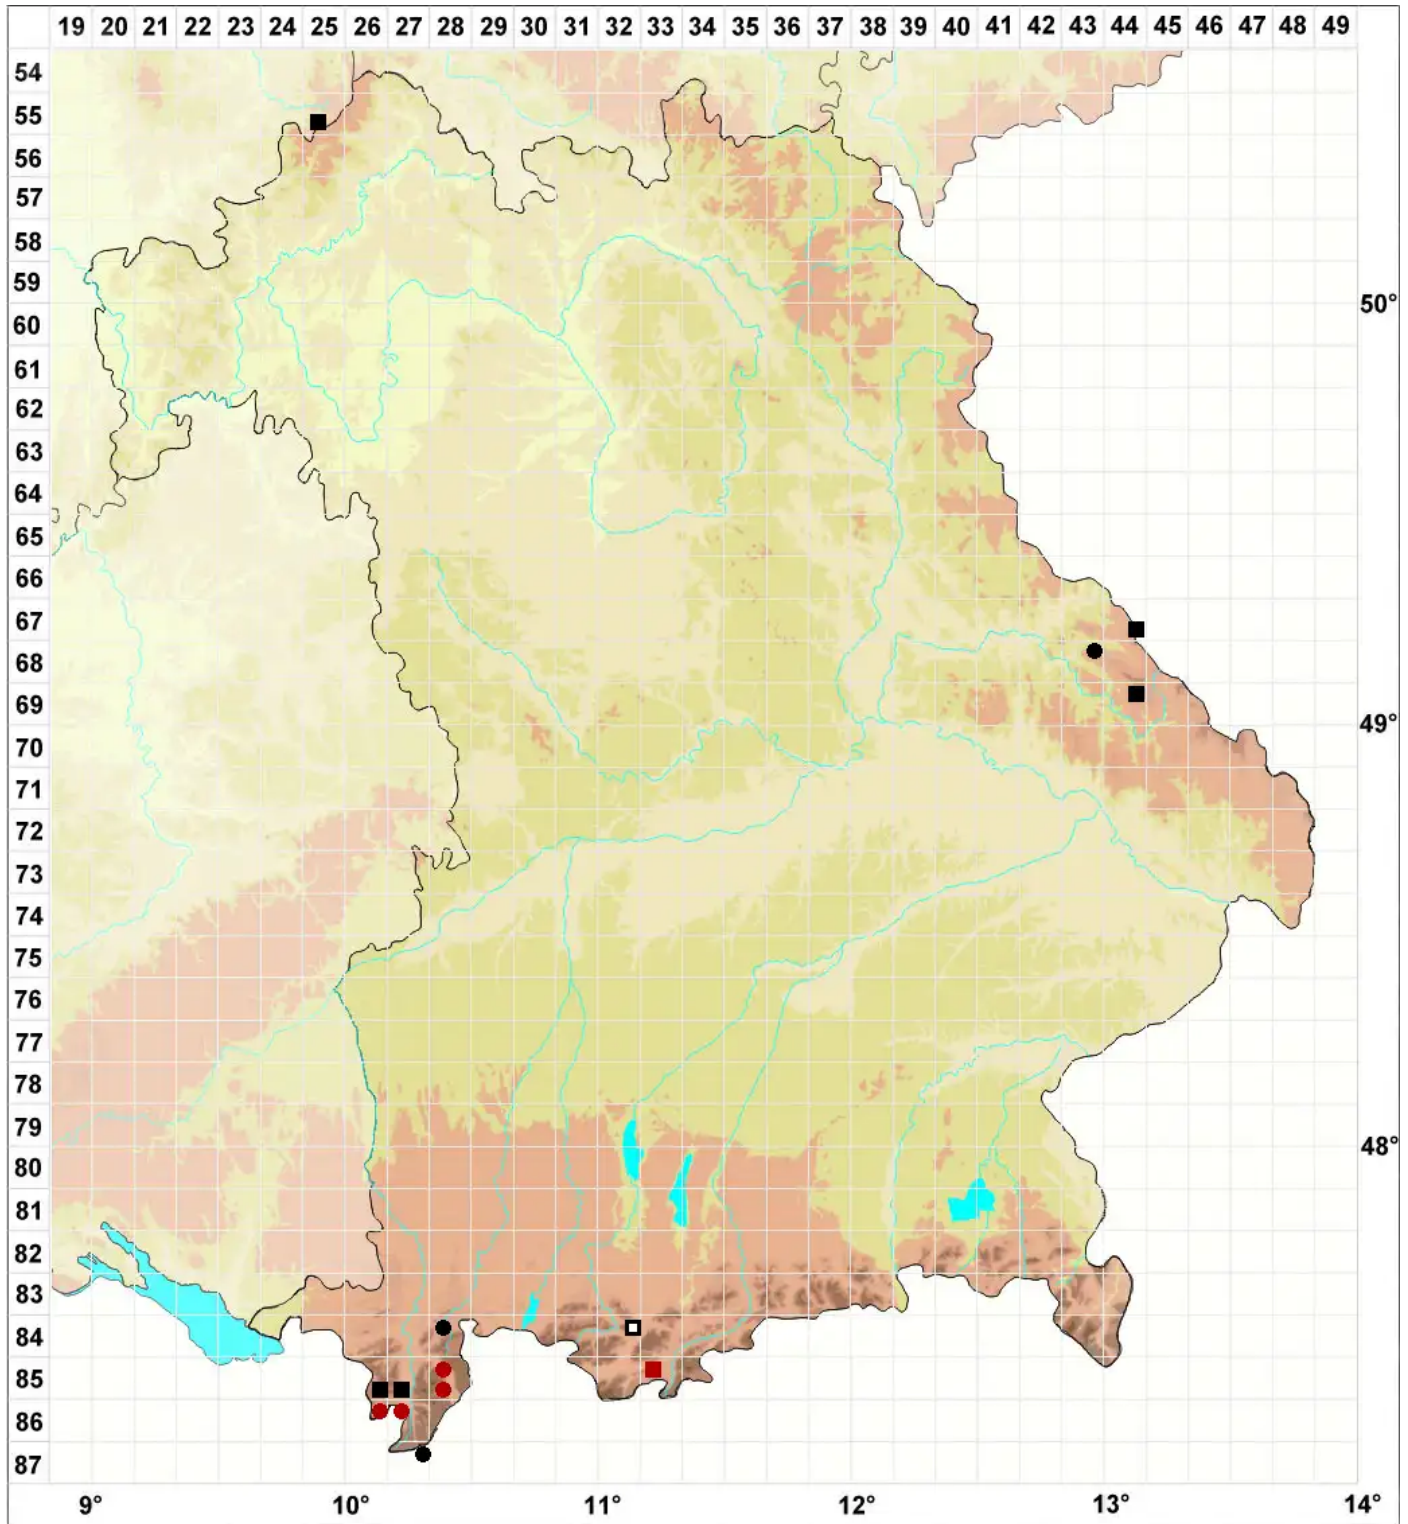

Grimmia reflexidens Müll.Hal.

Flaches Kissenmoos

Legende:

Symbole:
Ausgefülltes Symbol:
Zeitraum von 1980 bis heute (Aktuelle Angabe)
Leeres Symbol:
Zeitraum vor 1980 (Altangabe)
Quadrat: Herbarbeleg