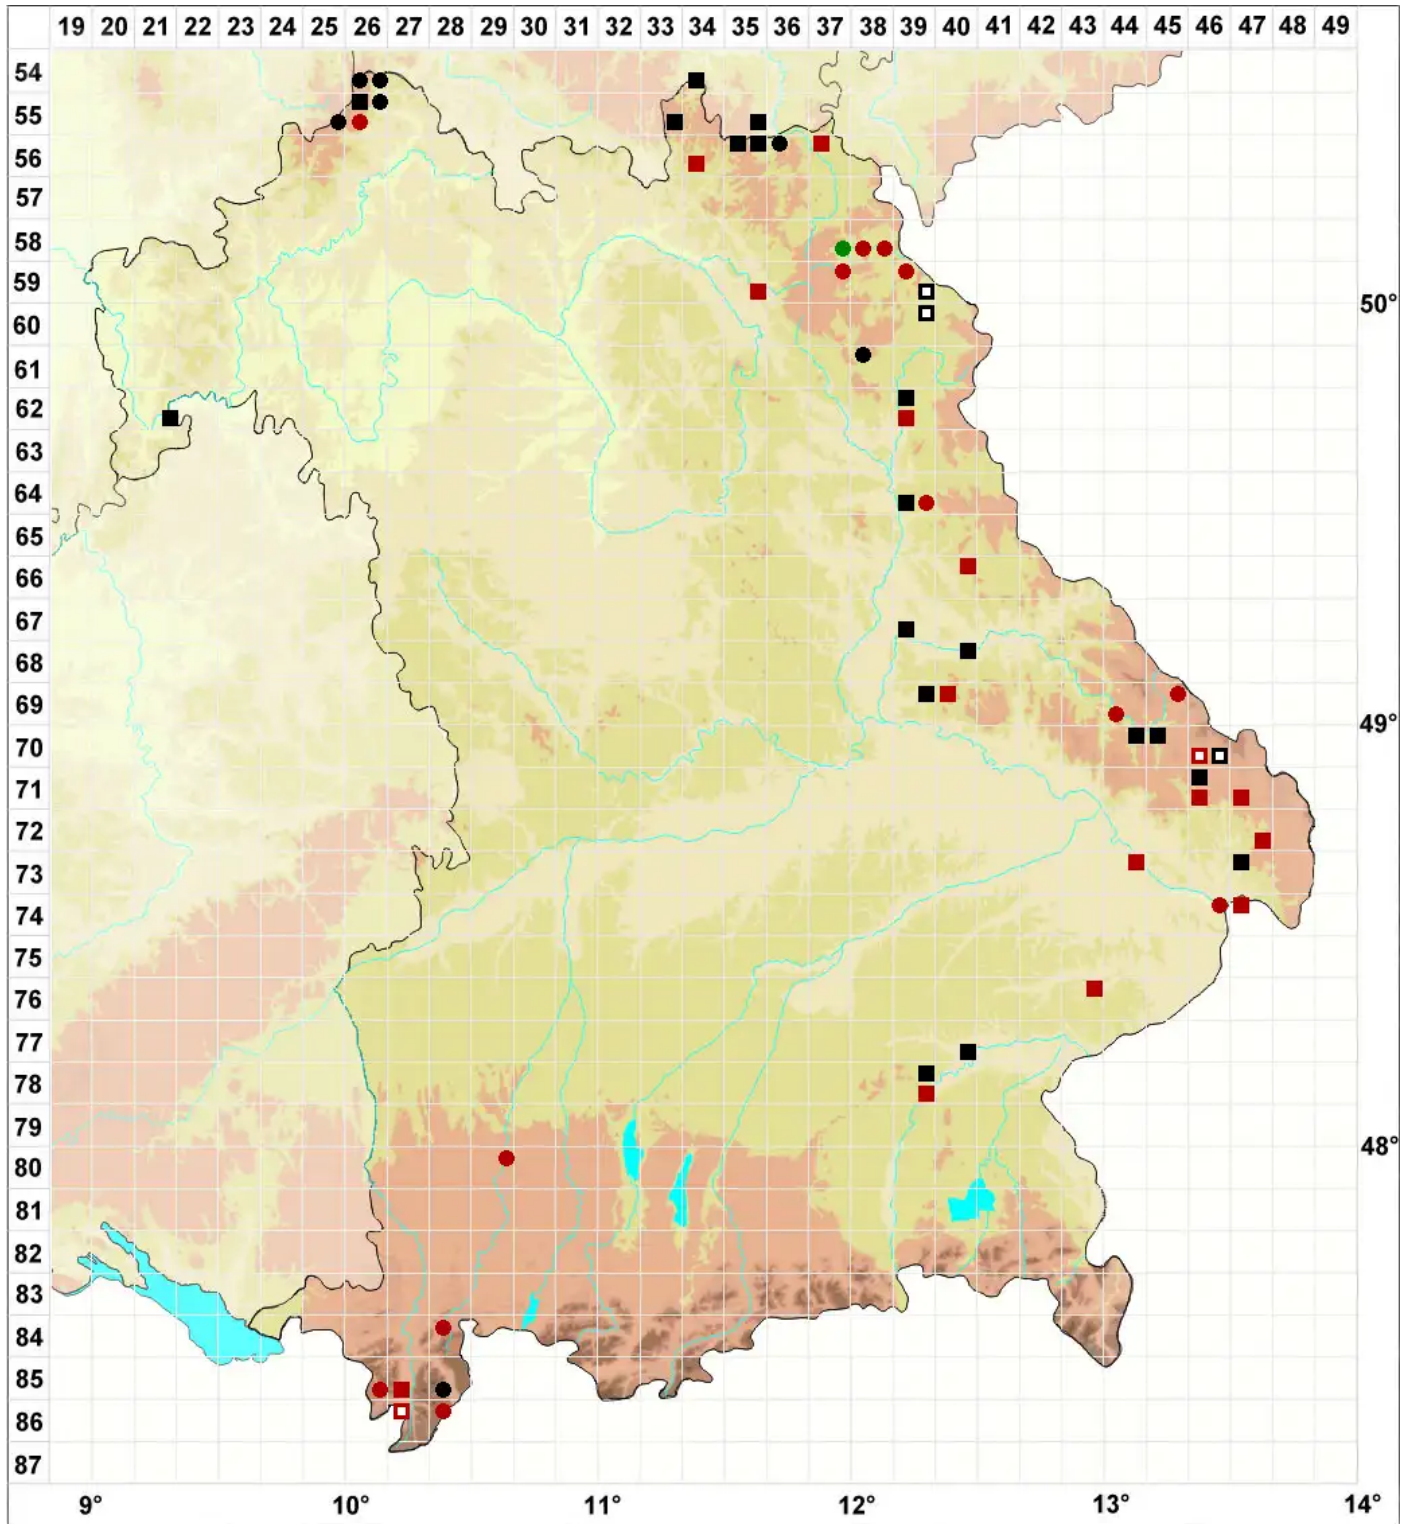

Schistidium rivulare (Brid.) Podp.

Bach-Spalthütchen

Legende:

- Symbole:**
Ausgefülltes Symbol:
Zeitraum von 1980 bis heute (Aktuelle Angabe)
Leeres Symbol:
Zeitraum vor 1980 (Altangabe)
Quadrat: Herbarbeleg