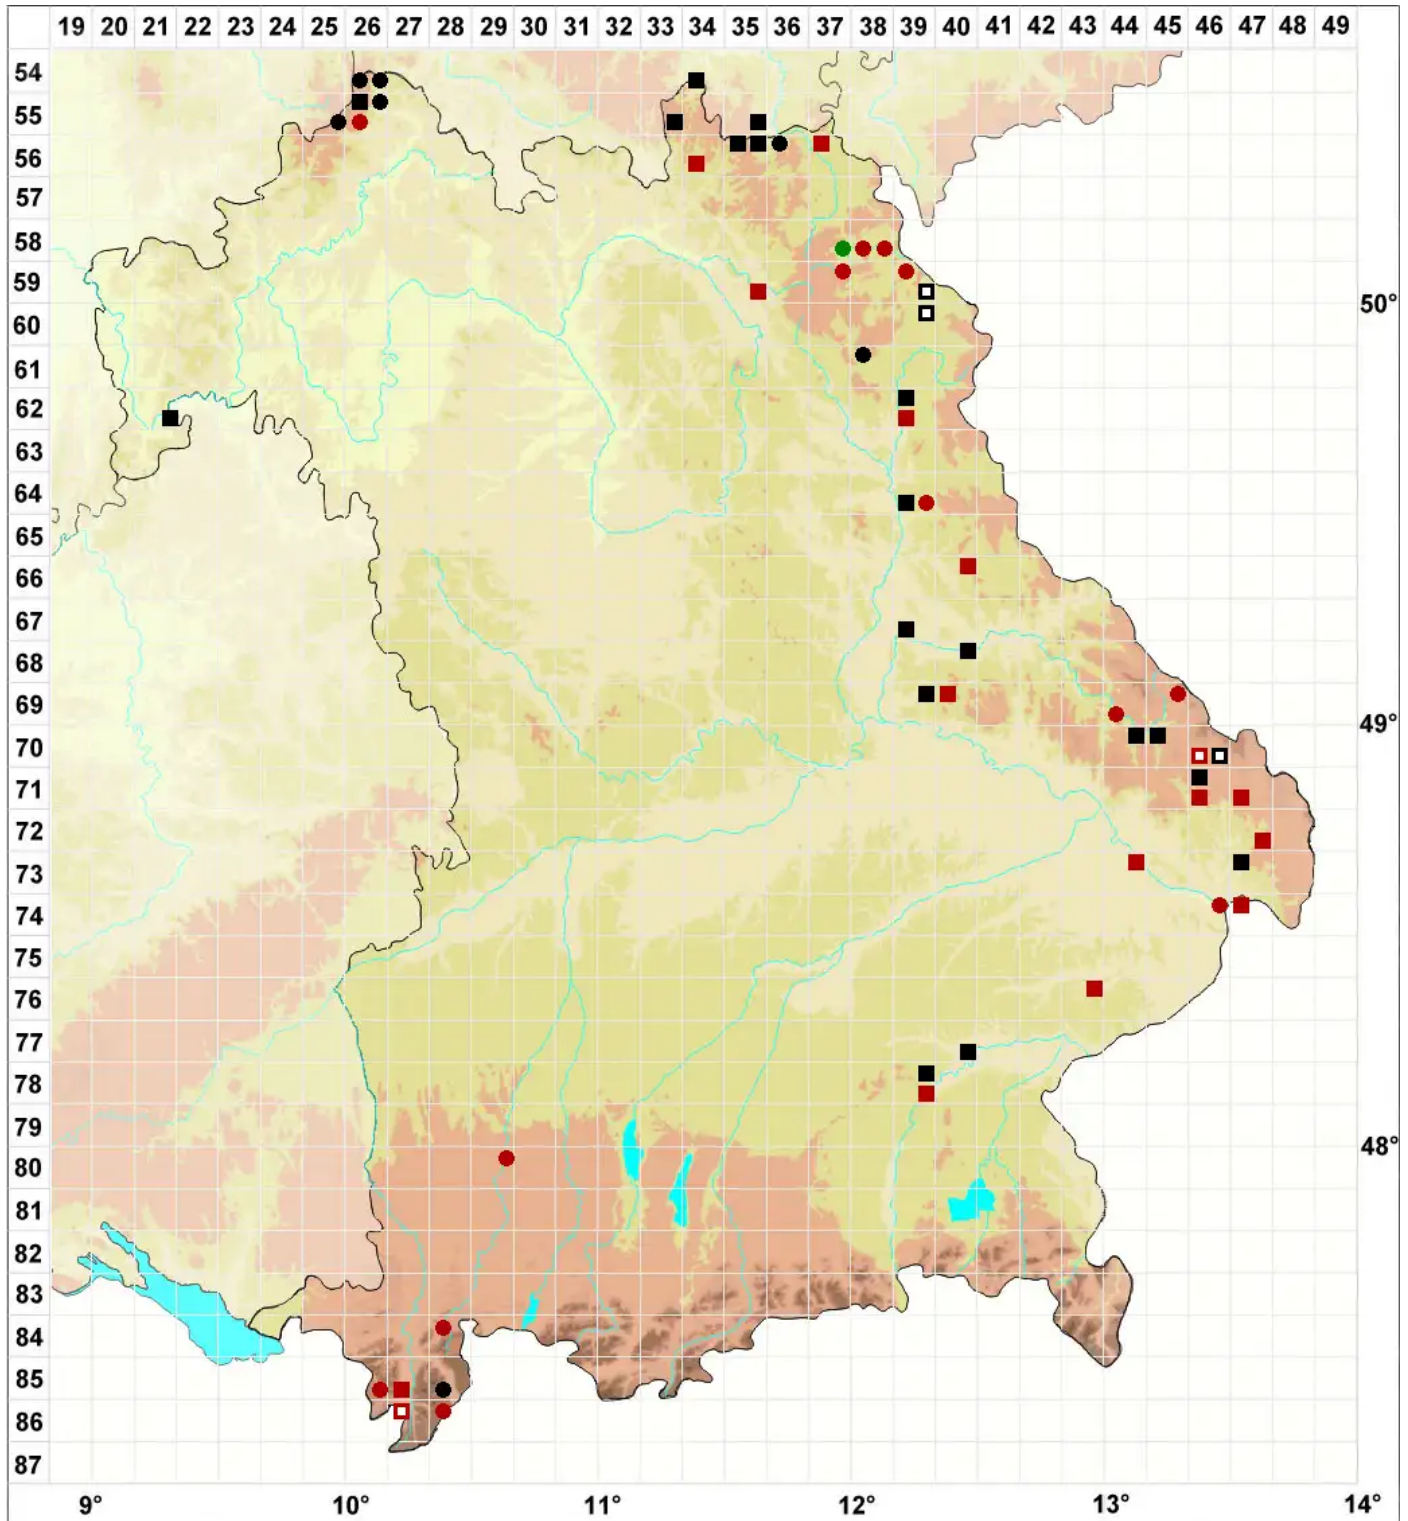

# Schistidium rivulare (Brid.) Podp.

## Bach-Spalthütchen

Legende:

- Symbole:**  
Ausgefülltes Symbol:  
Zeitraum von 1980 bis heute (Aktuelle Angabe)  
Leeres Symbol:  
Zeitraum vor 1980 (Altangabe)  
Quadrat: Herbarbeleg