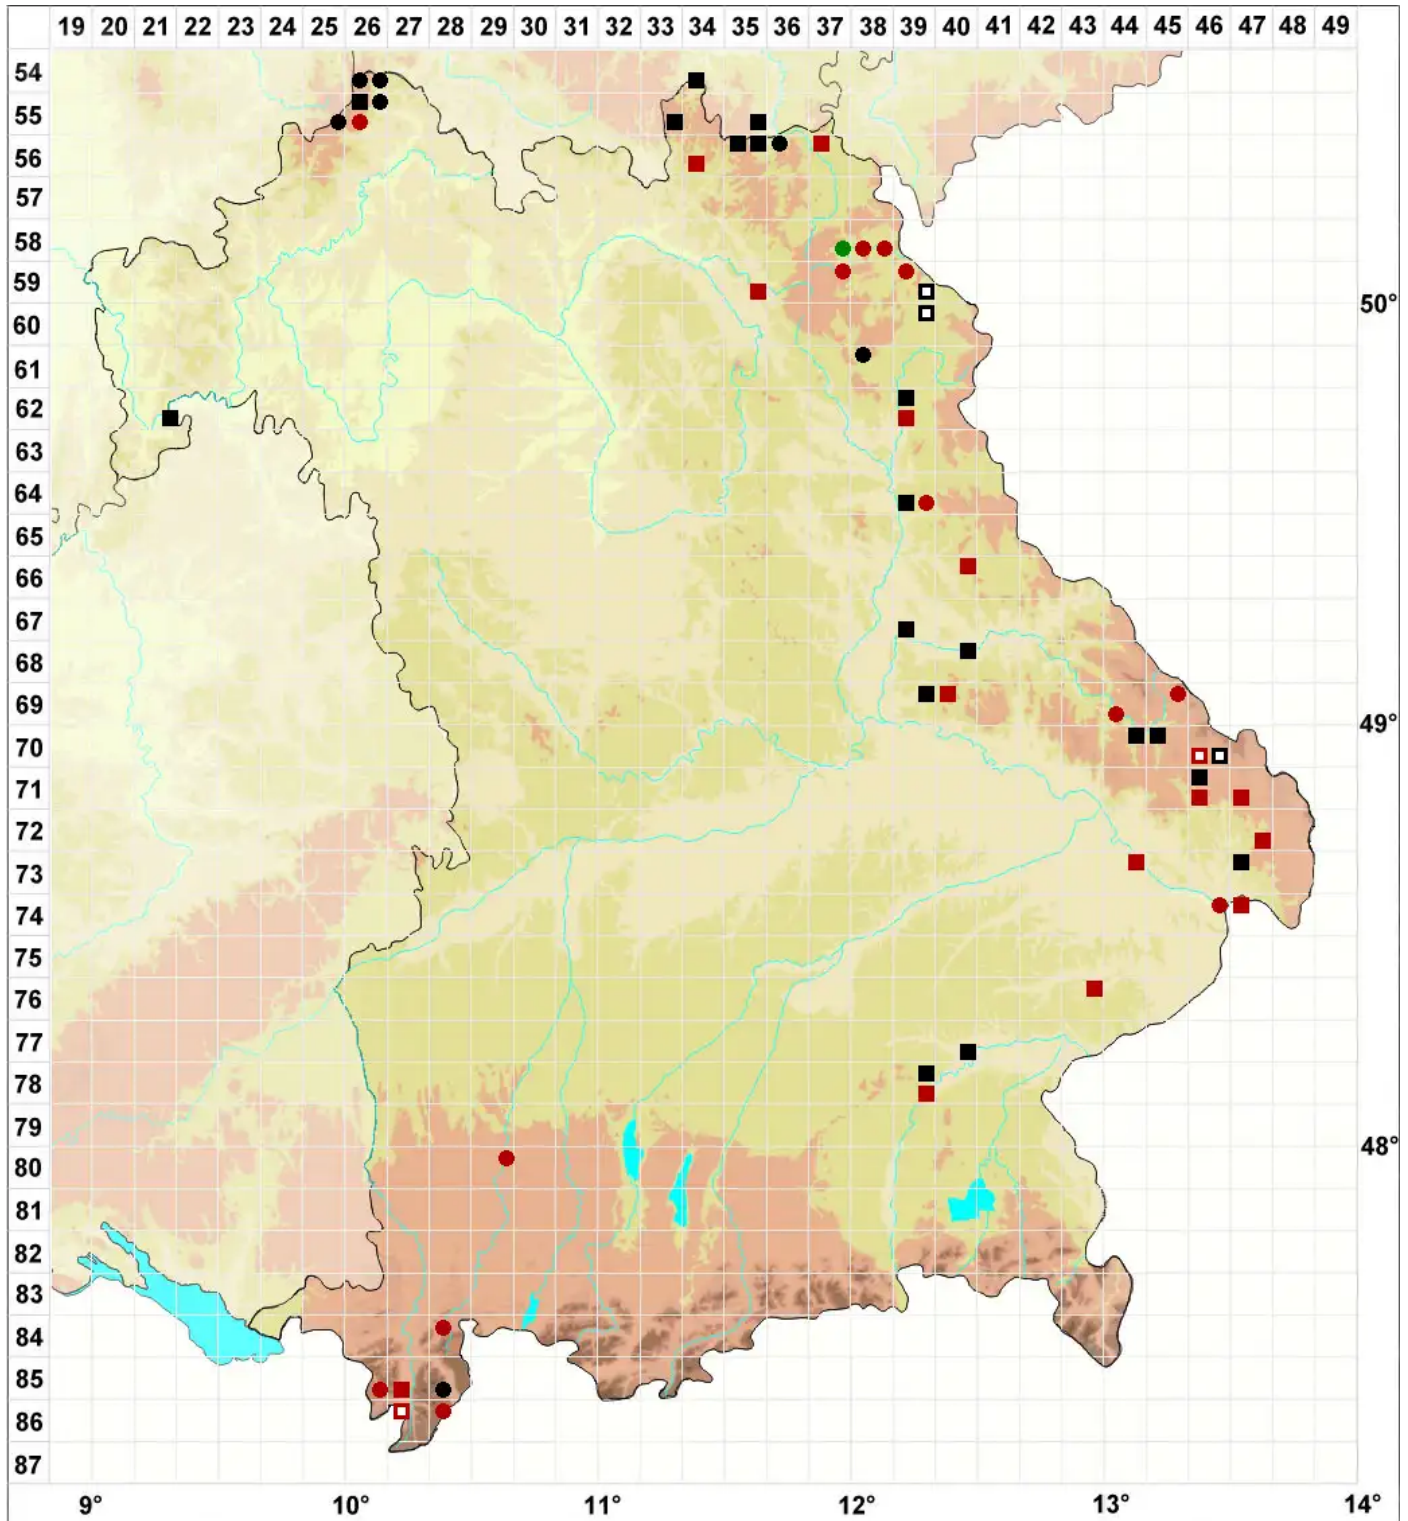

Schistidium rivulare (Brid.) Podp.

Bach-Spalthütchen

Legende:

Symbole:

Ausgefülltes Symbol:
Zeitraum von 1980 bis heute (Aktuelle Angabe)

Leeres Symbol:
Zeitraum vor 1980 (Altangabe)

Quadrat: Herbarbeleg