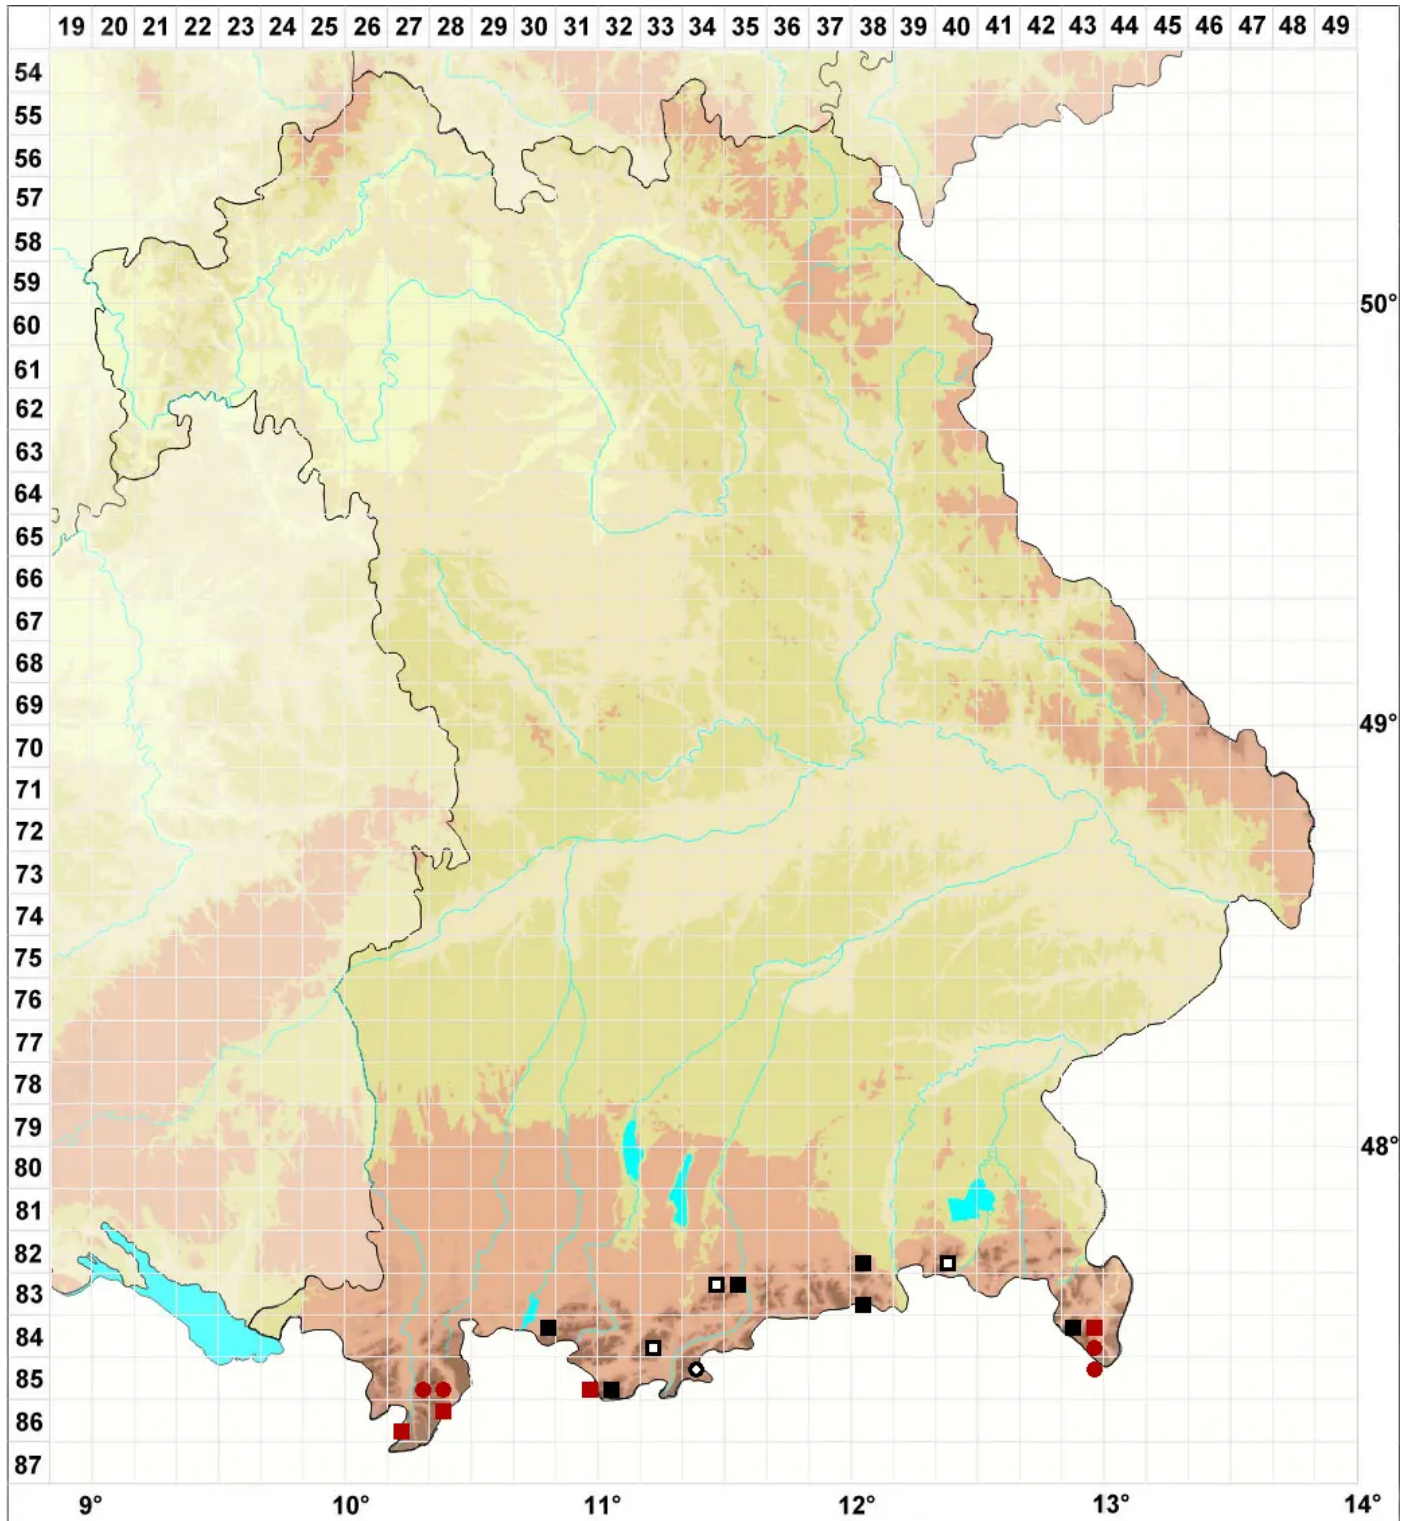

Didymodon subandreaeoides (Kindb.) R.H.Zander

Klaffmoosartiges Doppelzahnmoos, Bräunliches Doppelzahnmoos

Legende:

Symbole:

Ausgefülltes Symbol:
Zeitraum von 1980 bis heute (Aktuelle Angabe)

Leeres Symbol:
Zeitraum vor 1980 (Altangabe)

Quadrat: Herbarbeleg