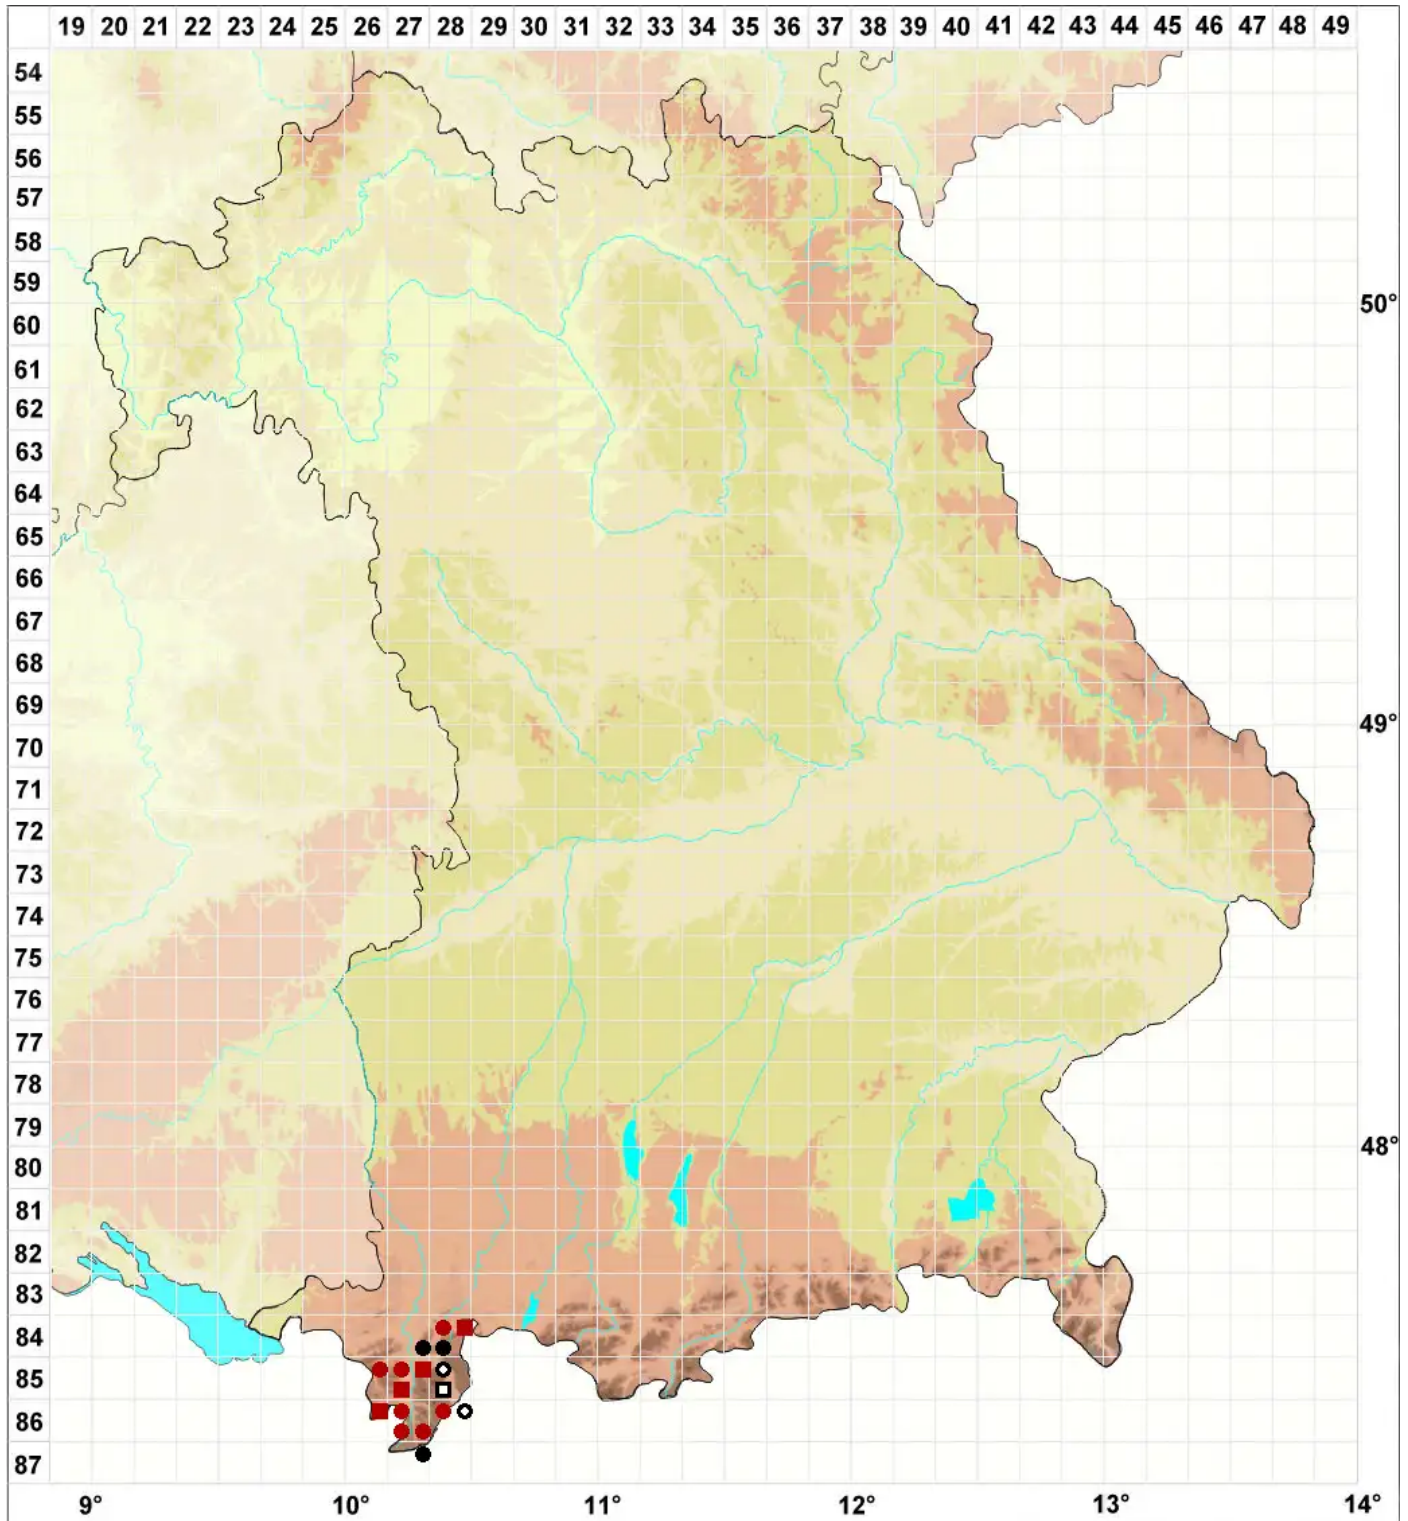

# Grimmia anomala Hampe ex Schimp.

Abnormes Kissenmoos

Legende:

- Symbole:**
- Ausgefülltes Symbol:  
Zeitraum von 1980 bis heute (Aktuelle Angabe)
  - Leeres Symbol:  
Zeitraum vor 1980 (Altangabe)
  - Quadrat: Herbarbeleg