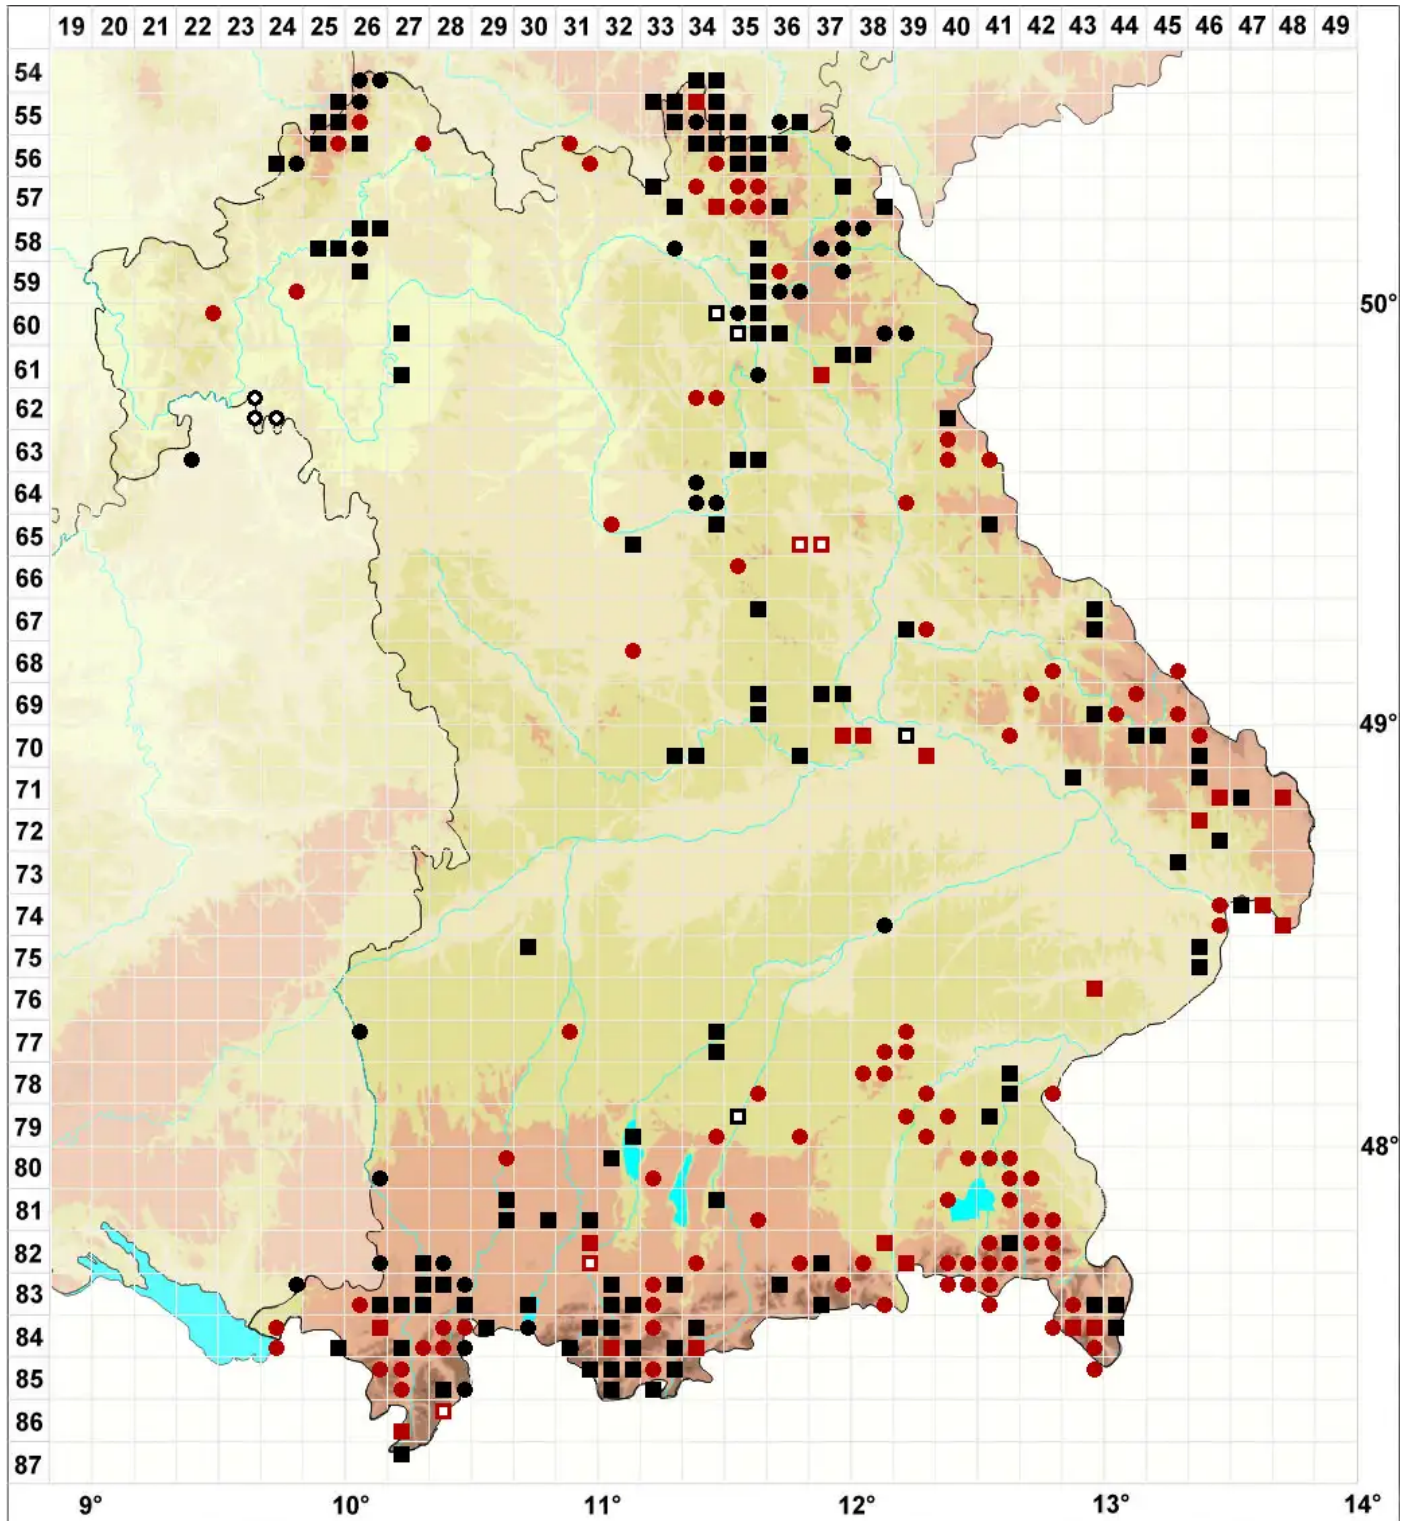

# Schistidium apocarpum (Hedw.) Bruch & Schimp.

Verstecktfrüchtiges Spalthütchen

Legende:

- Symbole:**  
Ausgefülltes Symbol:  
Zeitraum von 1980 bis heute (Aktuelle Angabe)  
Leeres Symbol:  
Zeitraum vor 1980 (Altangabe)  
Quadrat: Herbarbeleg