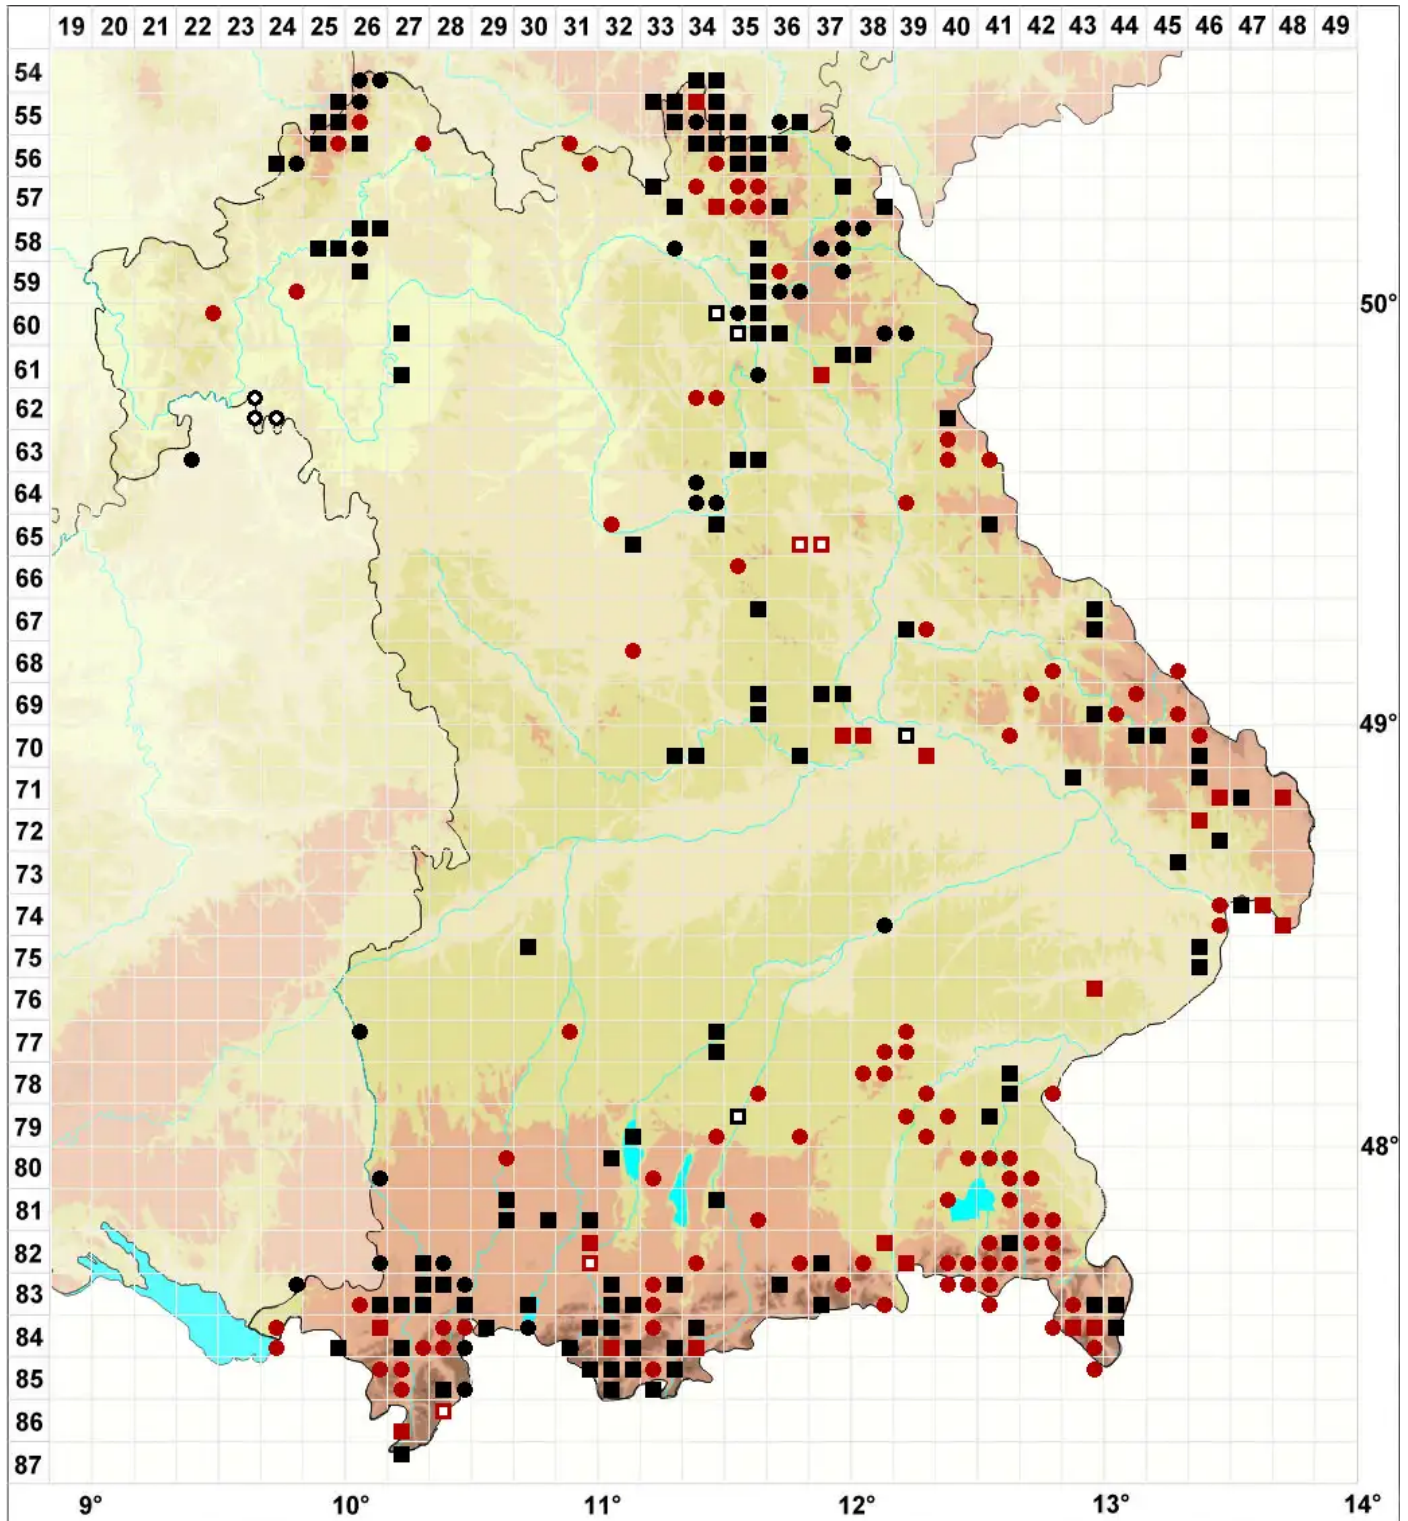

Schistidium apocarpum (Hedw.) Bruch & Schimp.

Versteckfrüchtiges Spalthütchen

Legende:

Symbole:

Ausgefülltes Symbol:
Zeitraum von 1980 bis heute (Aktuelle Angabe)

Leeres Symbol:
Zeitraum vor 1980 (Altangabe)

Quadrat: Herbarbeleg