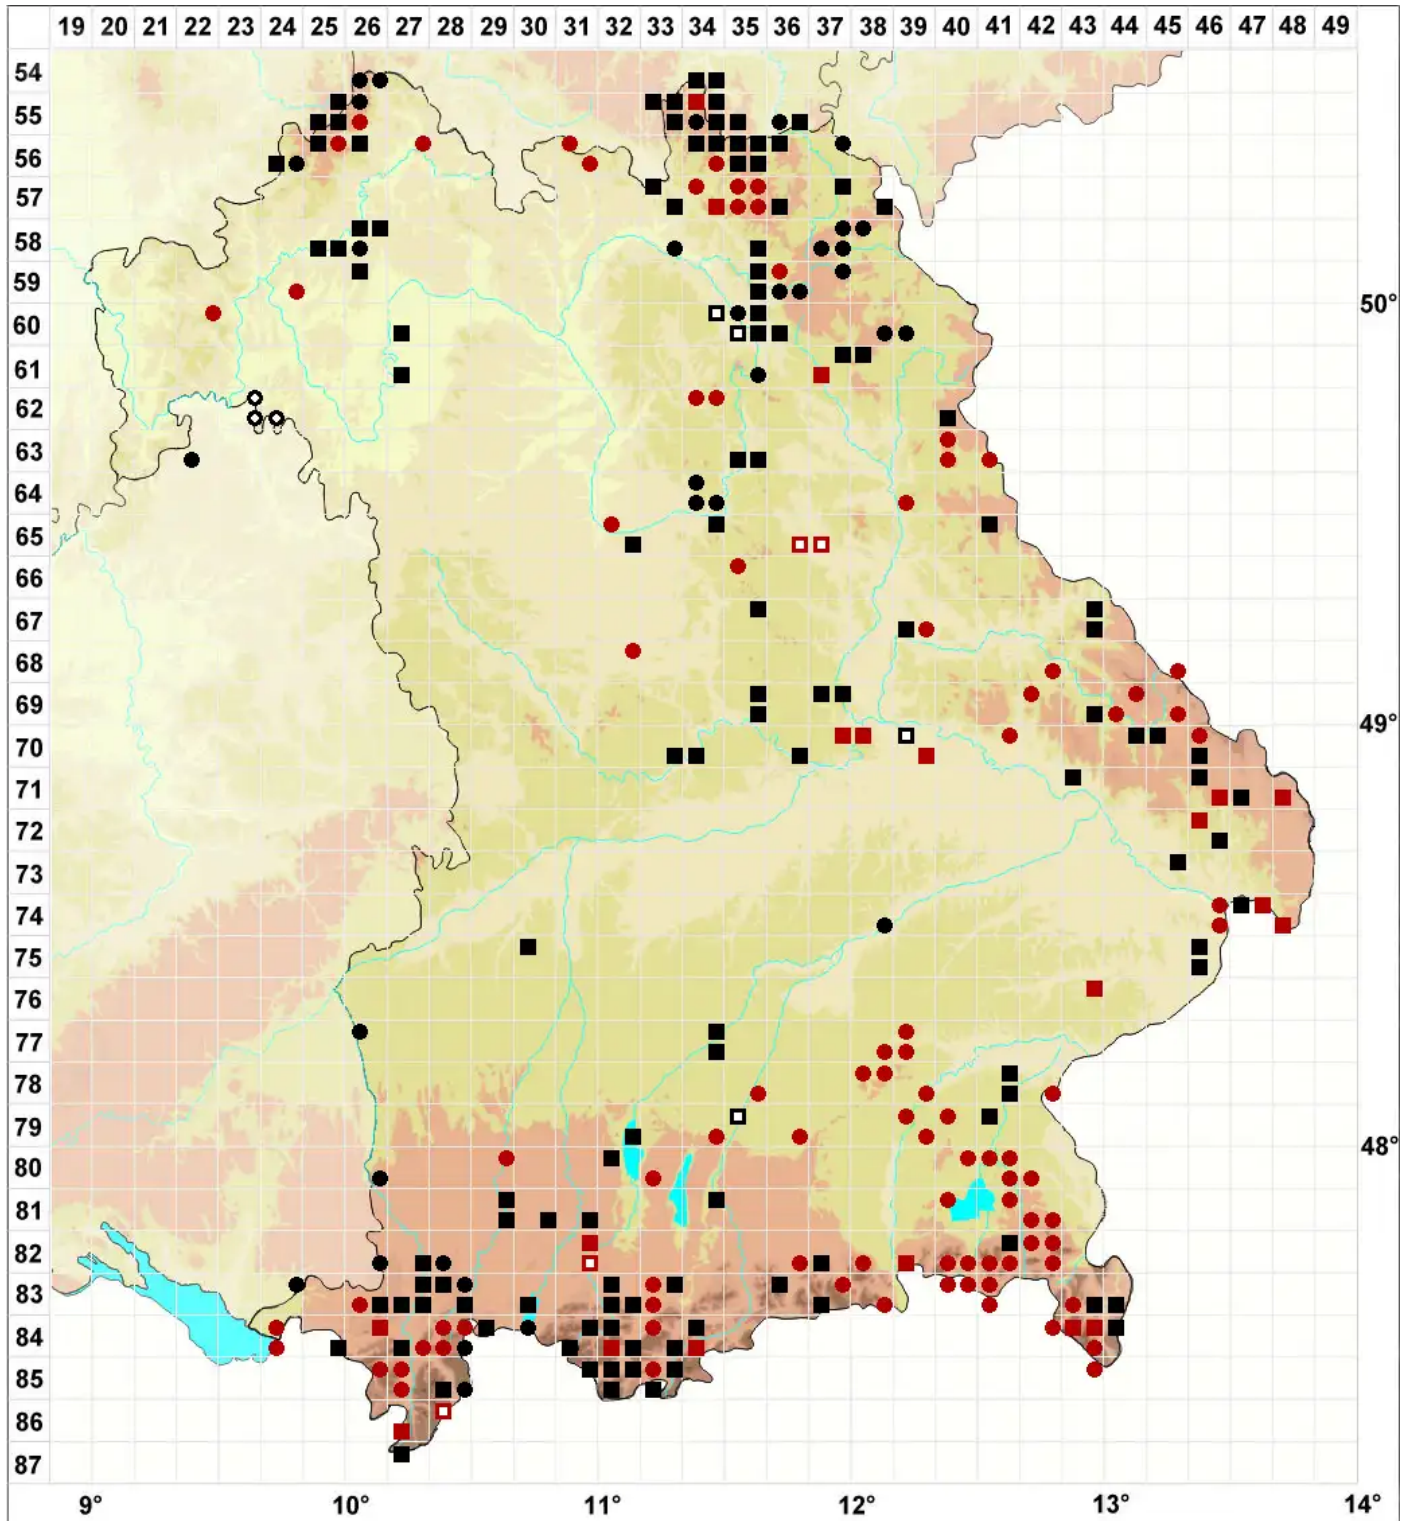

Schistidium apocarpum (Hedw.) Bruch & Schimp.

Versteckfrüchtiges Spalrhütchen

Legende:

- Symbole:**
- Ausgefülltes Symbol:
Zeitraum von 1980 bis heute (Aktuelle Angabe)
 - Leeres Symbol:
Zeitraum vor 1980 (Altangabe)
 - Quadrat: Herbarbeleg