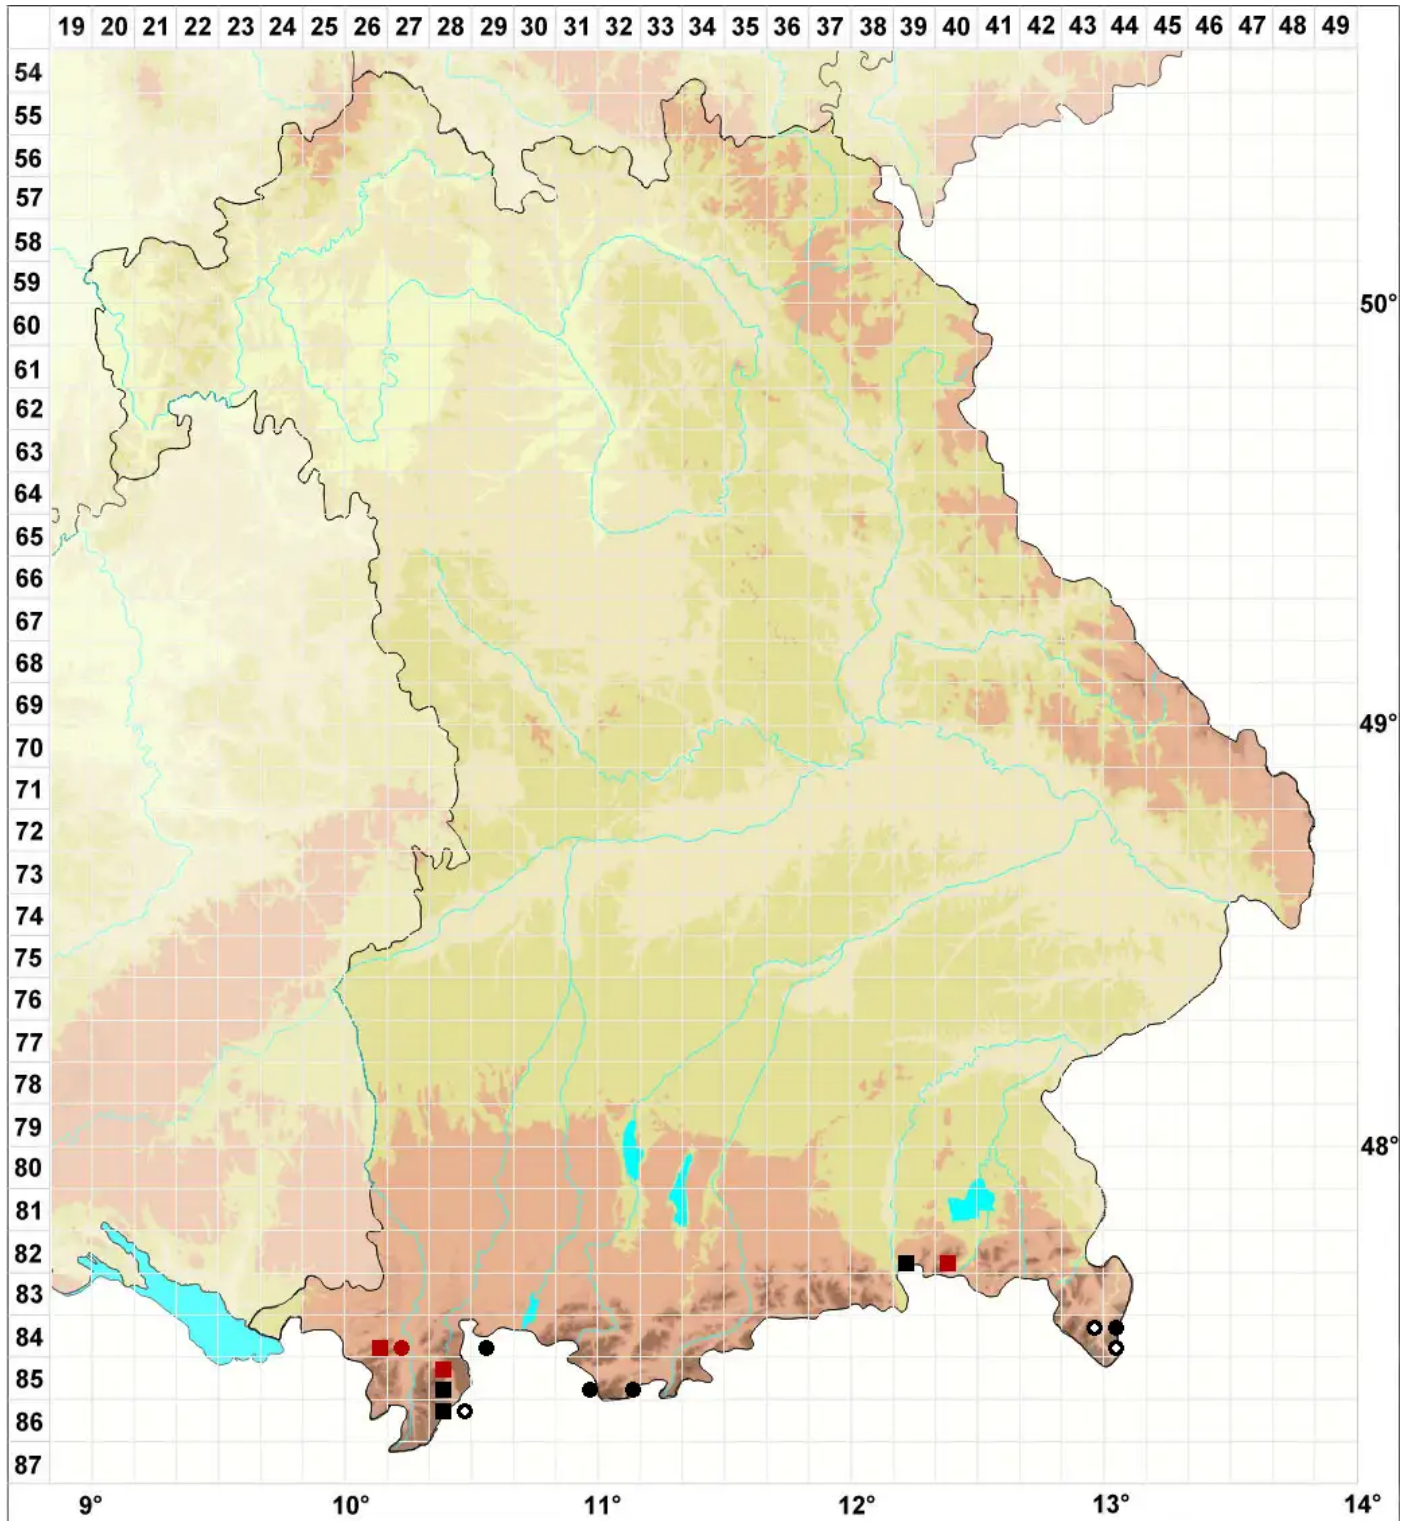

Schistidium atrofusum (Schimp.) Limpr.

Schwarzbraunes Spalthütchen

Legende:

- Symbole:**
- Ausgefülltes Symbol:
Zeitraum von 1980 bis heute (Aktuelle Angabe)
 - Leeres Symbol:
Zeitraum vor 1980 (Altangabe)
 - Quadrat: Herbarbeleg