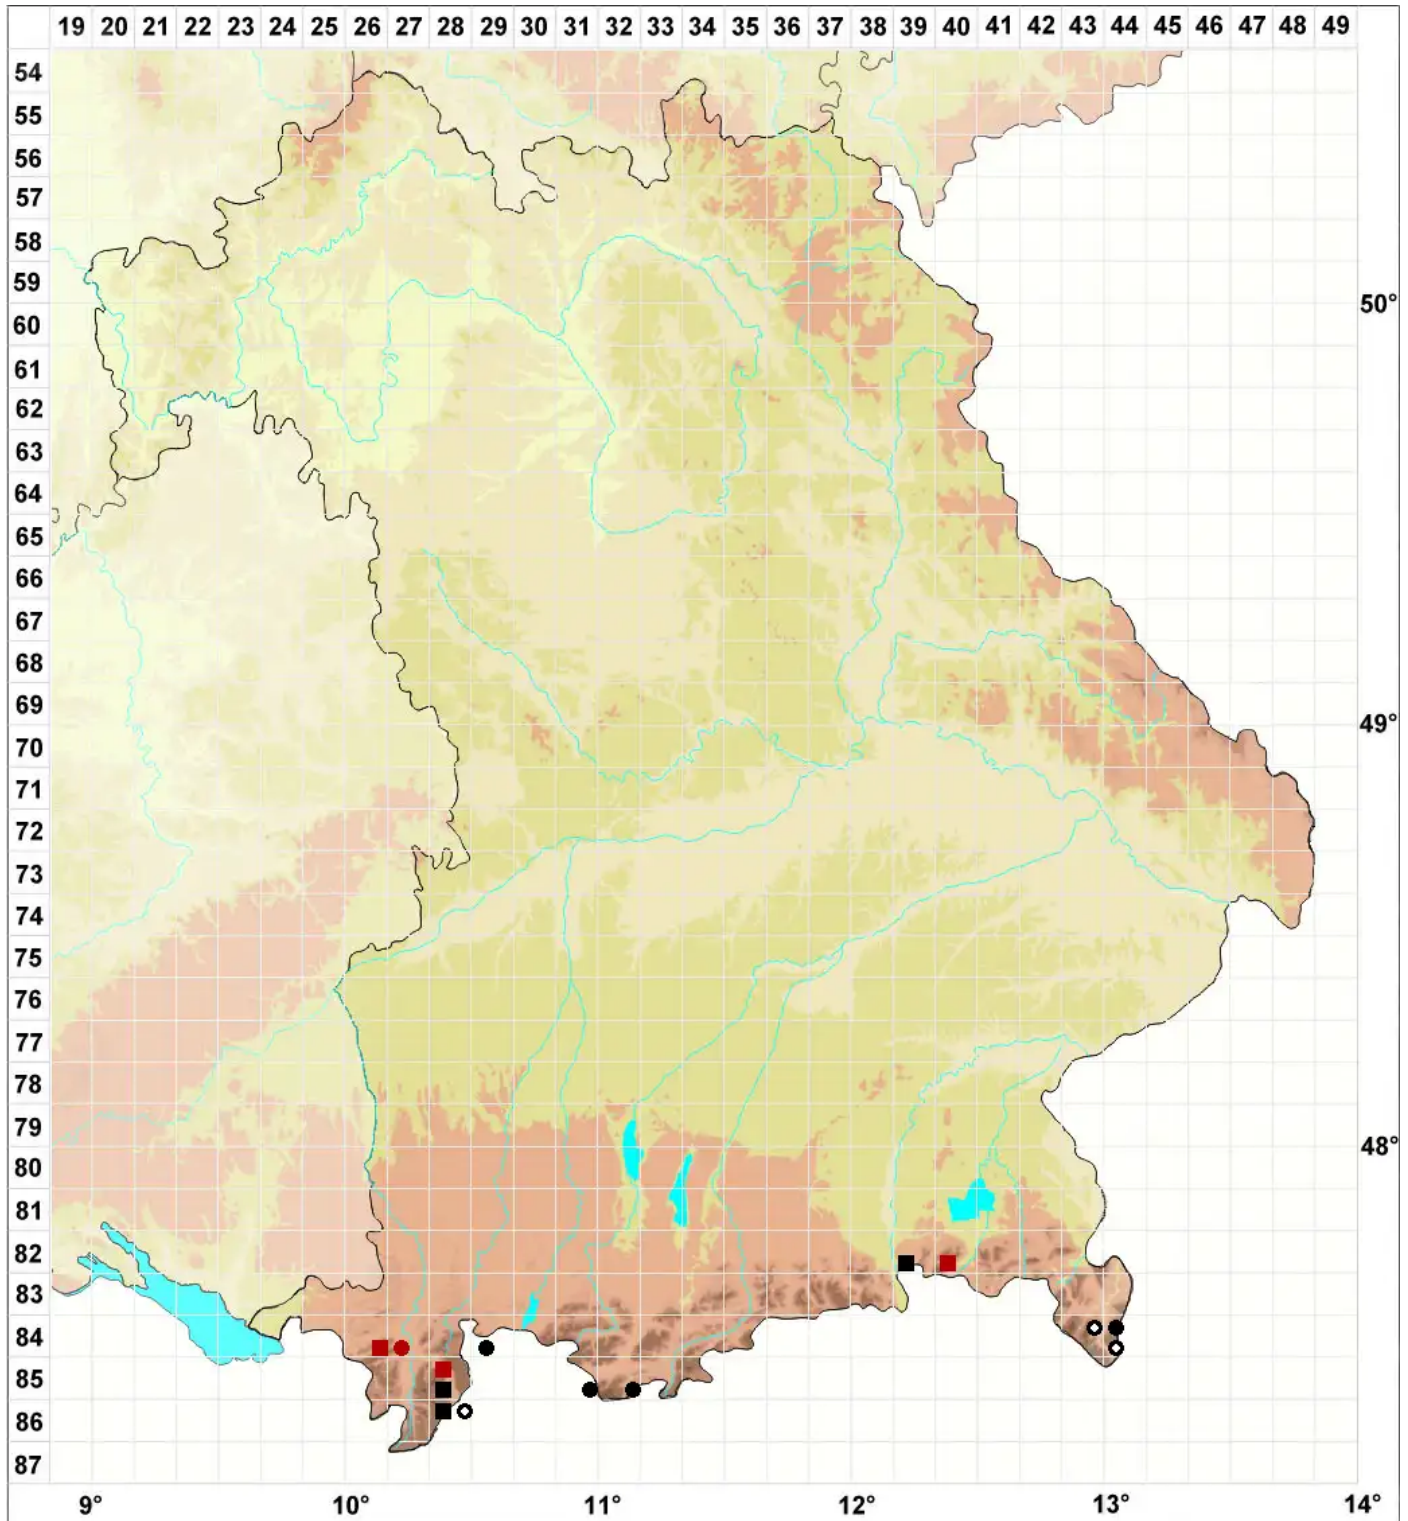

Schistidium atrofusum (Schimp.) Limpr.

Schwarzbraunes Spalthütchen

Legende:

Symbole:

Ausgefülltes Symbol:
Zeitraum von 1980 bis heute (Aktuelle Angabe)

Leeres Symbol:
Zeitraum vor 1980 (Altangabe)

Quadrat: Herbarbeleg