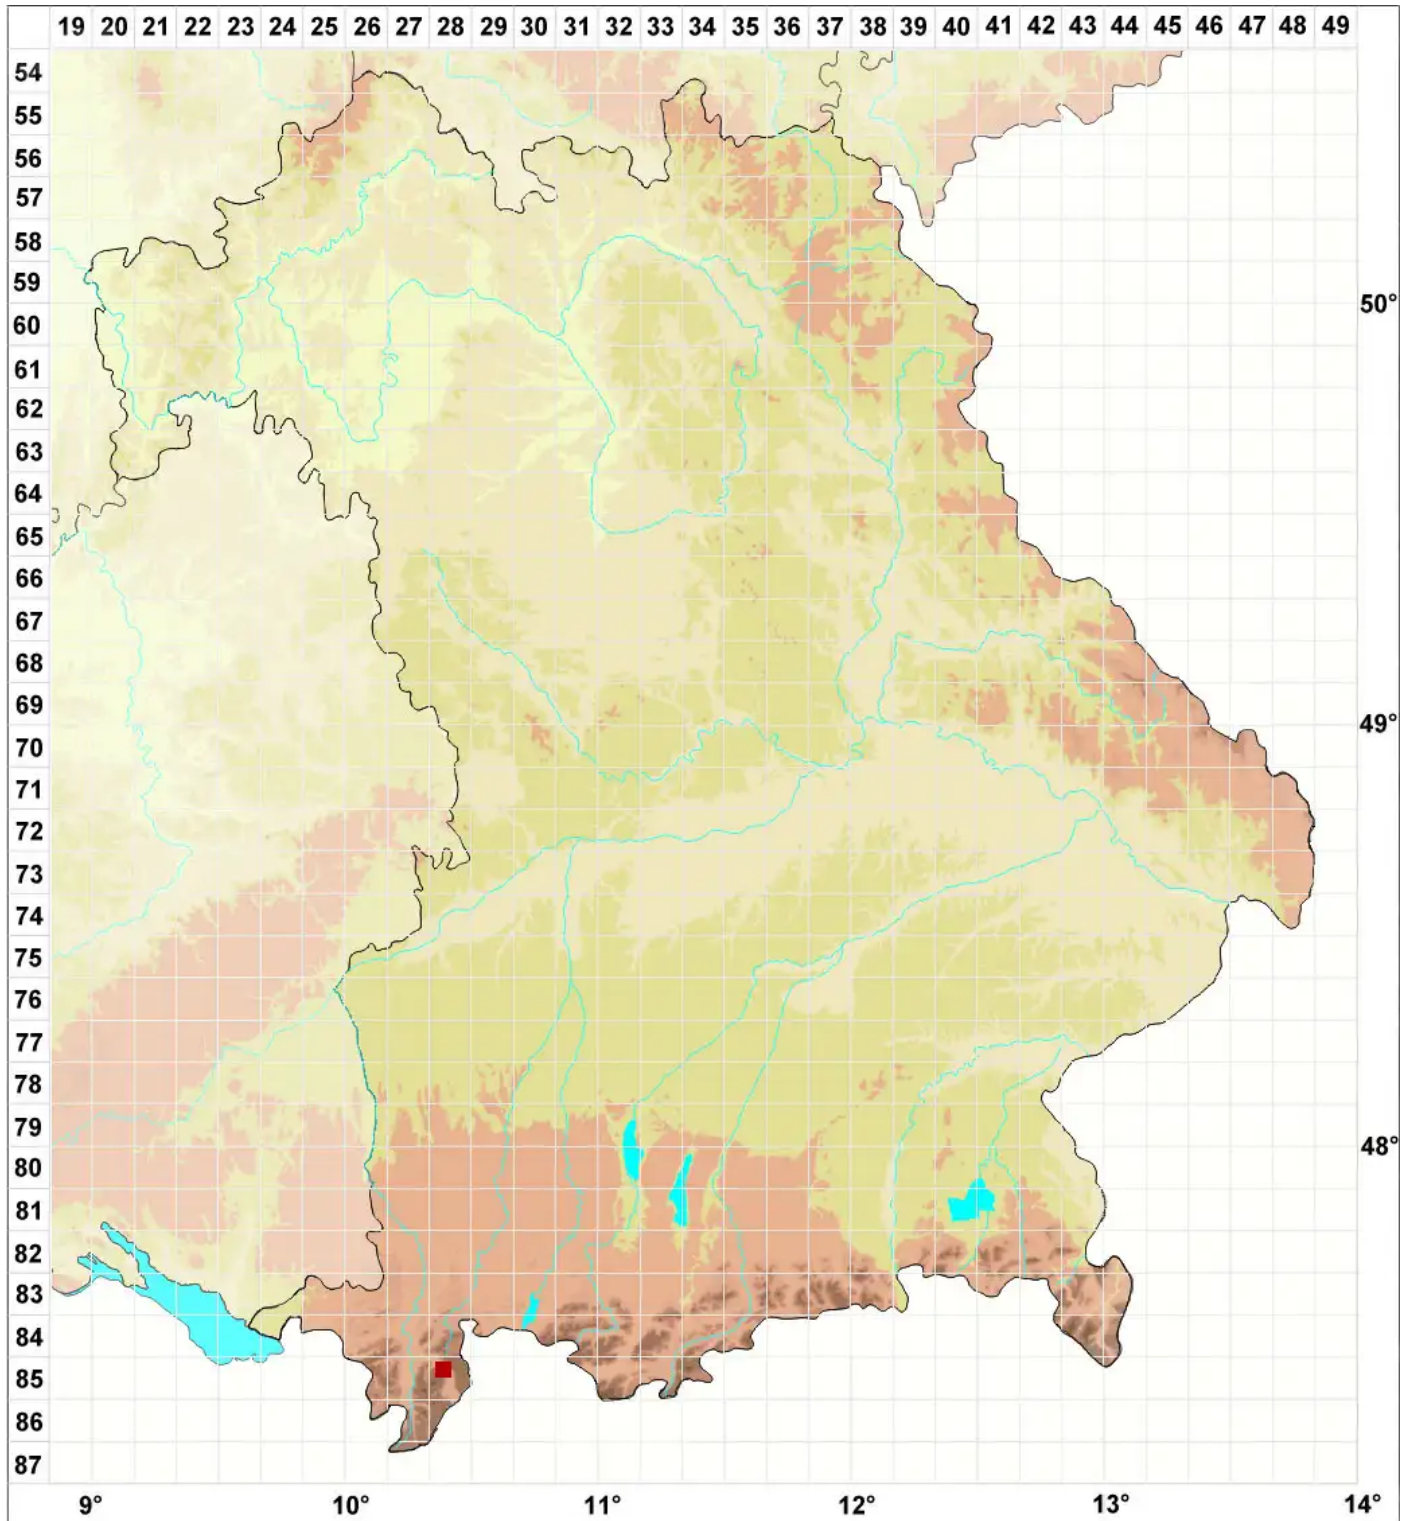

Schistidium brunnescens Limpr. subsp. brunnescens

Echtes Braunes Spalthütchen

Legende:

- Symbole:**
Ausgefülltes Symbol:
Zeitraum von 1980 bis heute (Aktuelle Angabe)
Leeres Symbol:
Zeitraum vor 1980 (Altangabe)
Quadrat: Herbarbeleg