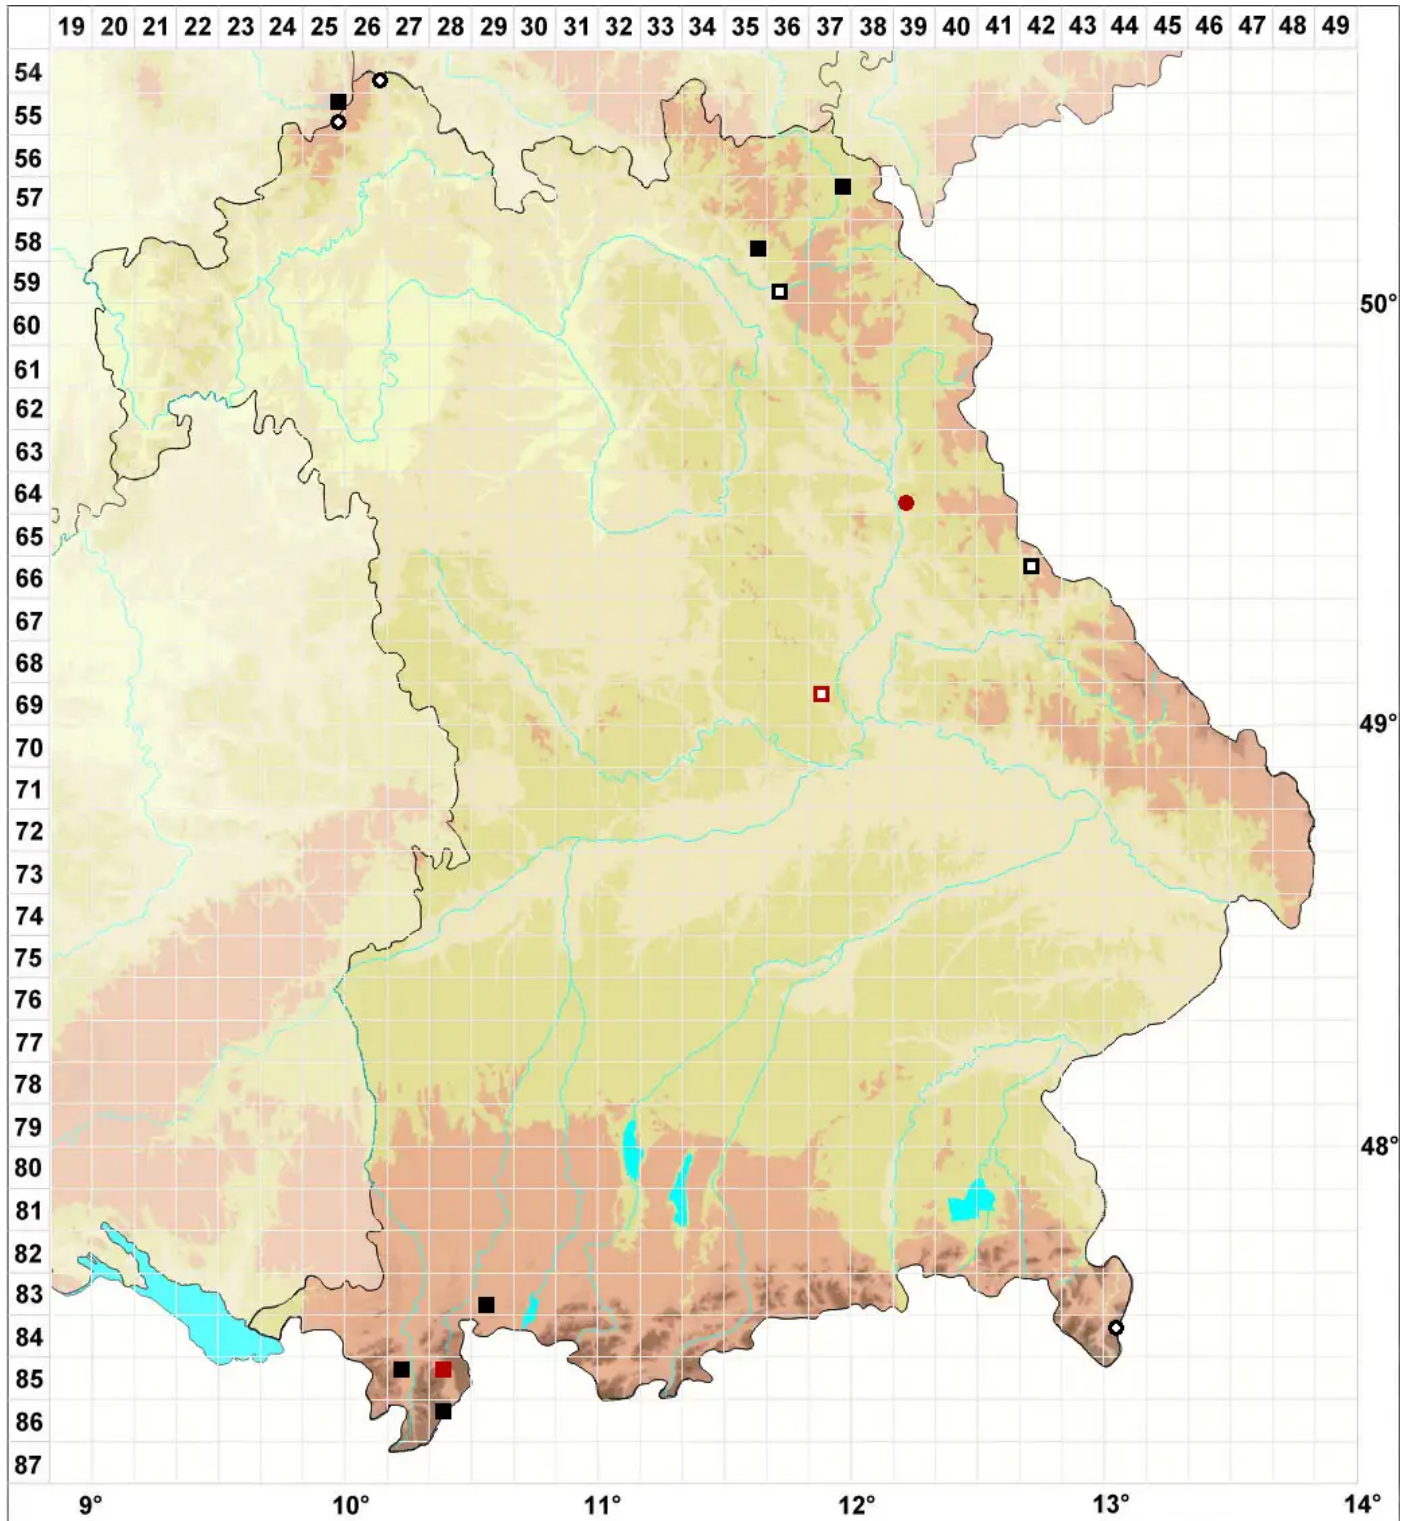

Schistidium confertum (Funck) Bruch & Schimp.

Dichtes Spalthütchen

Legende:

- Symbole:**
- Ausgefülltes Symbol:
Zeitraum von 1980 bis heute (Aktuelle Angabe)
 - Leeres Symbol:
Zeitraum vor 1980 (Altangabe)
 - Quadrat: Herbarbeleg