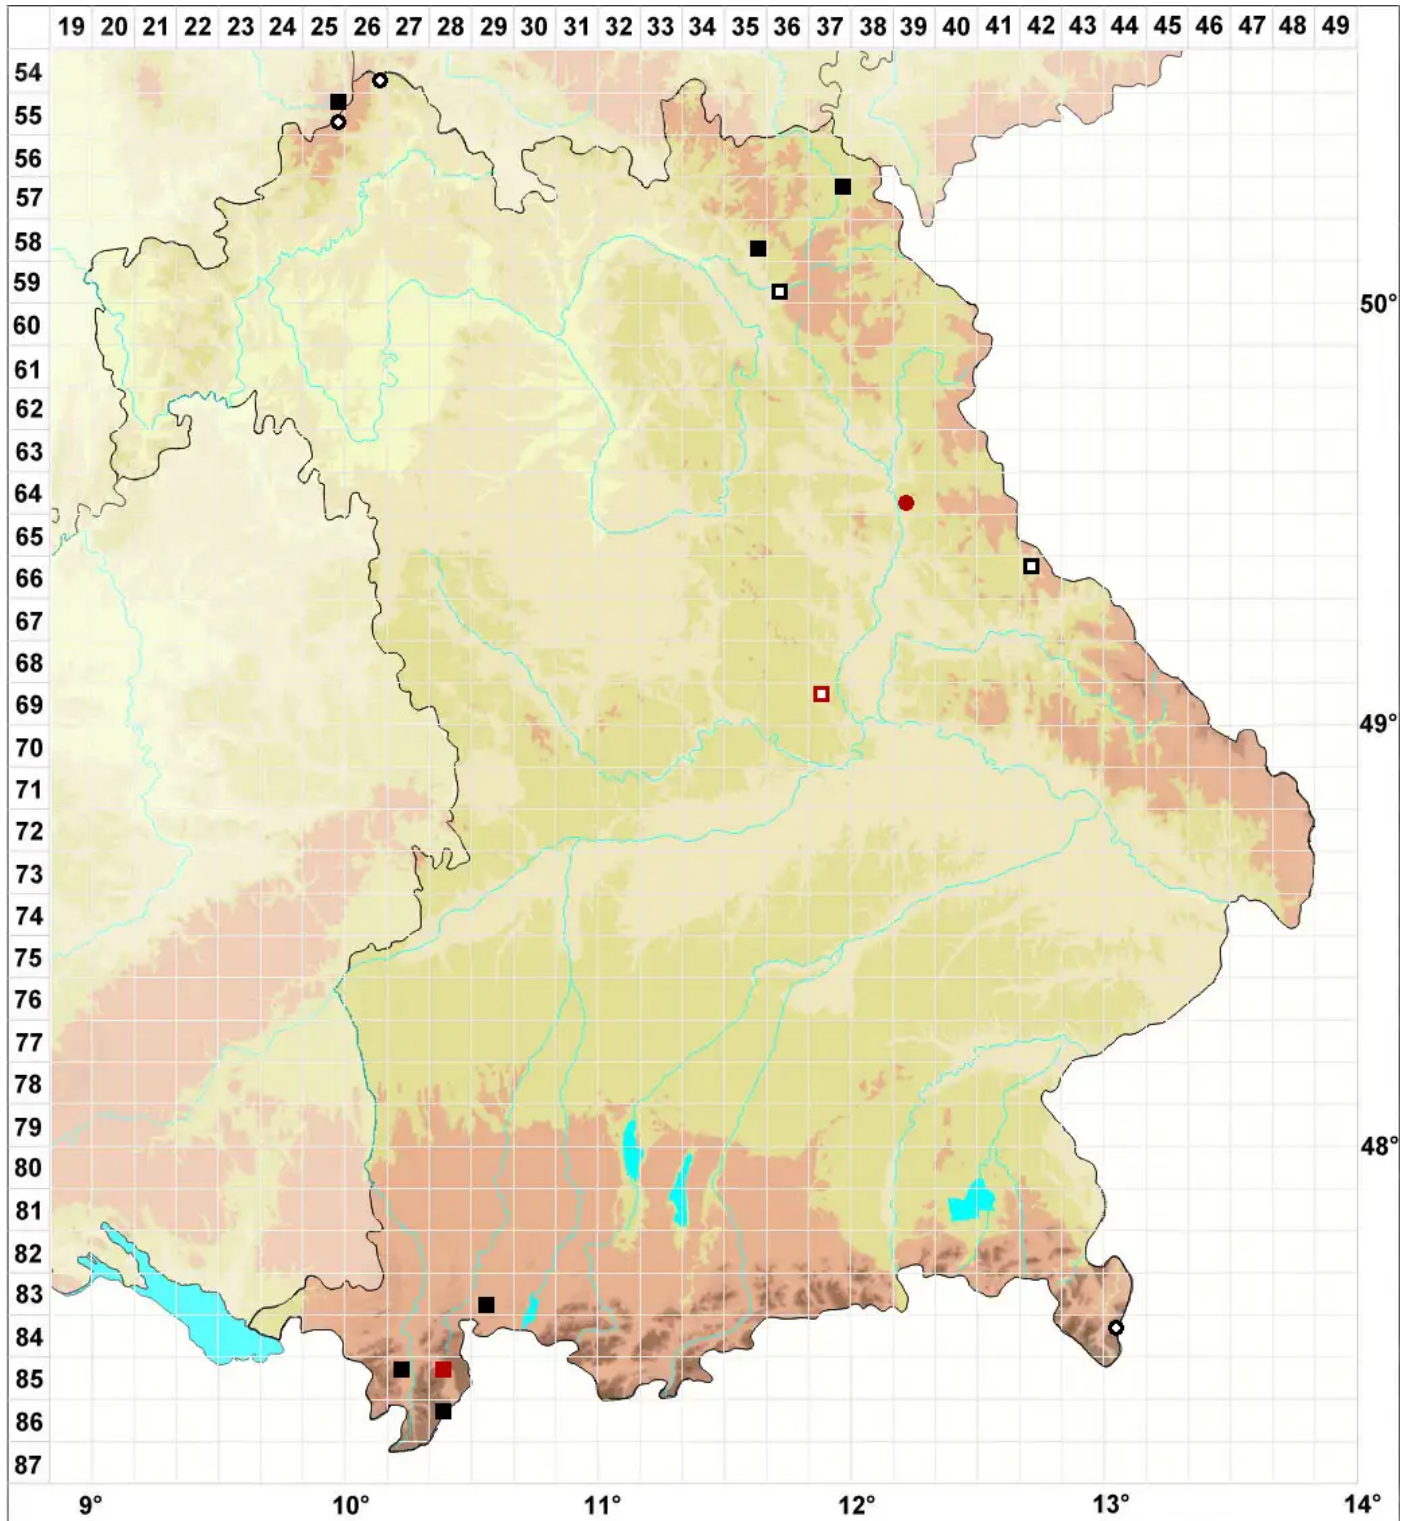

Schistidium confertum (Funck) Bruch & Schimp.

Dichtes Spalthütchen

Legende:

- Symbole:**
Ausgefülltes Symbol:
Zeitraum von 1980 bis heute (Aktuelle Angabe)
Leeres Symbol:
Zeitraum vor 1980 (Altangabe)
Quadrat: Herbarbeleg