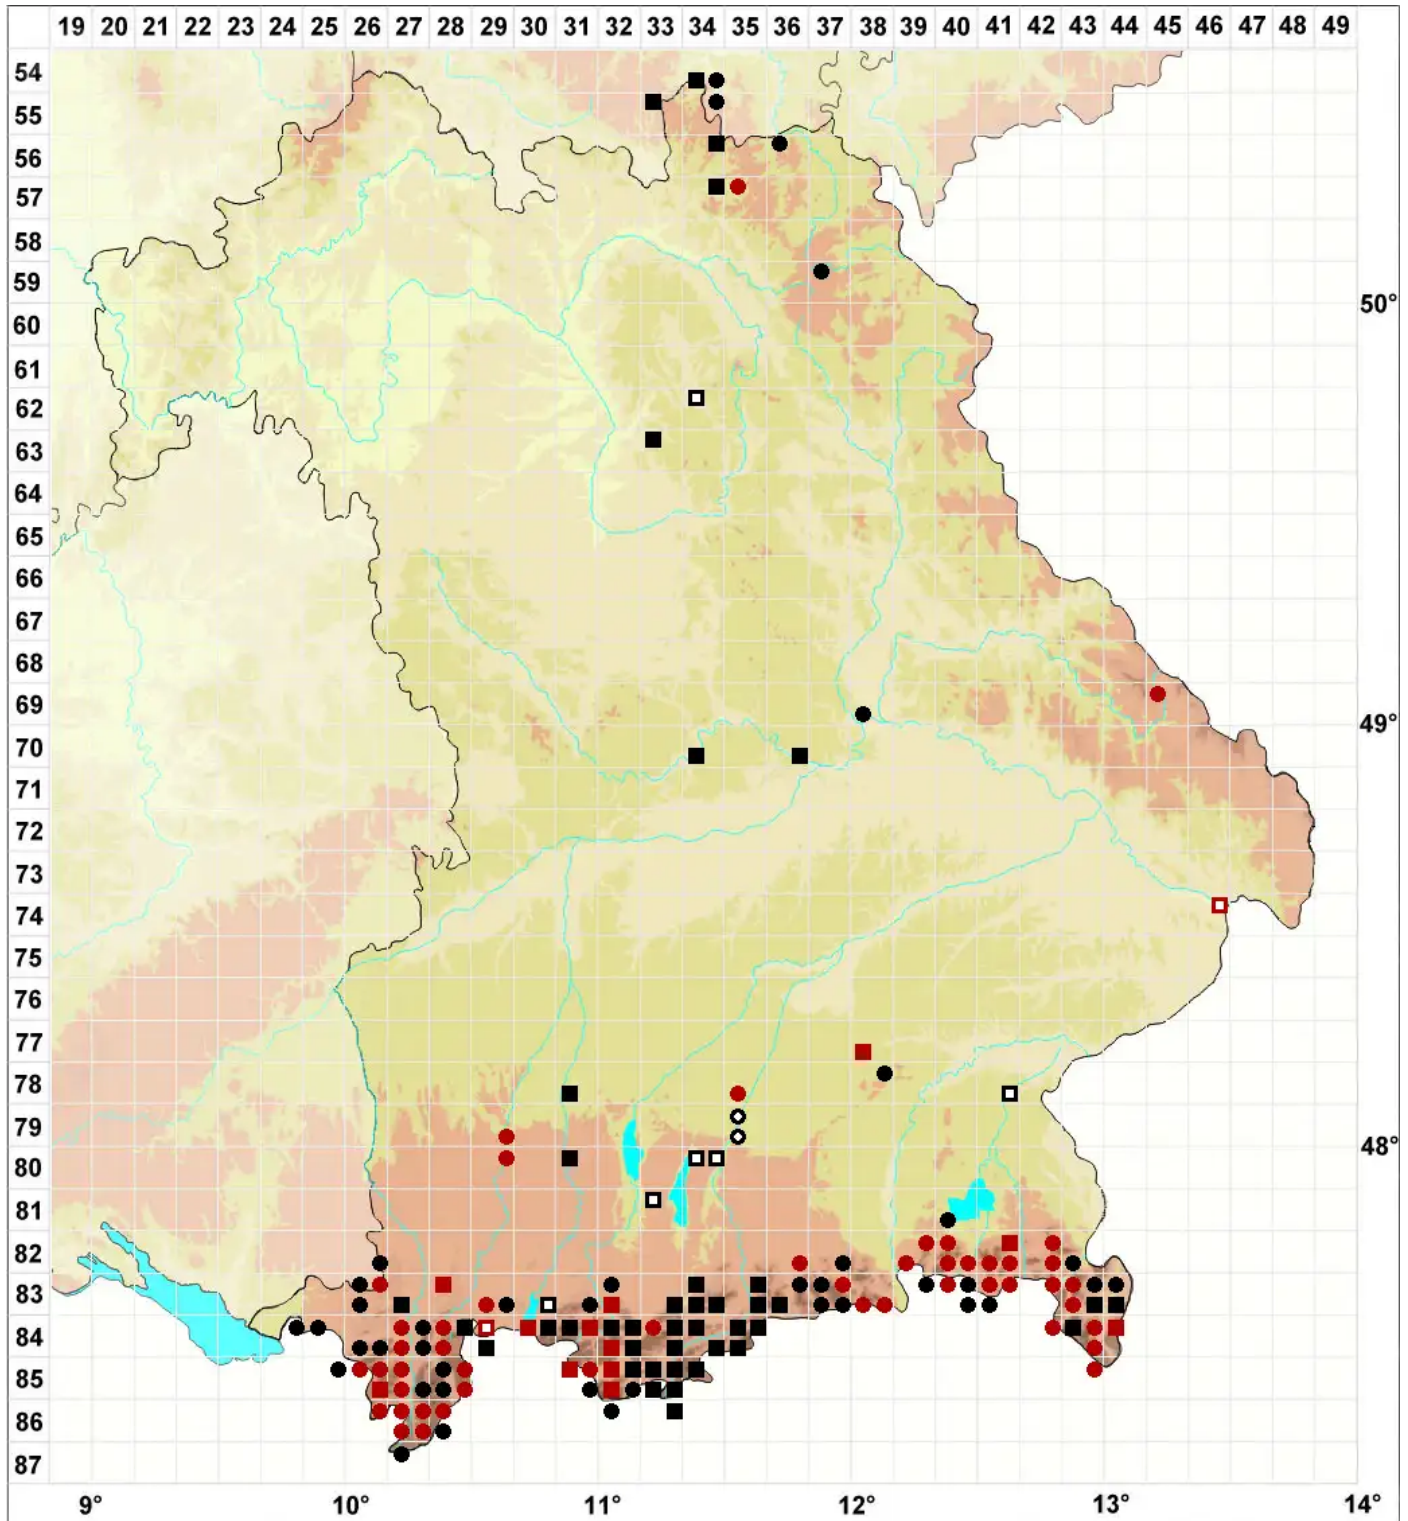

Schistidium trichodon (Brid.) Poelt

Haarzahn-Spalthütchen

Legende:

- Symbole:**
- Ausgefülltes Symbol:
Zeitraum von 1980 bis heute (Aktuelle Angabe)
 - Leeres Symbol:
Zeitraum vor 1980 (Altangabe)
 - Quadrat: Herbarbeleg