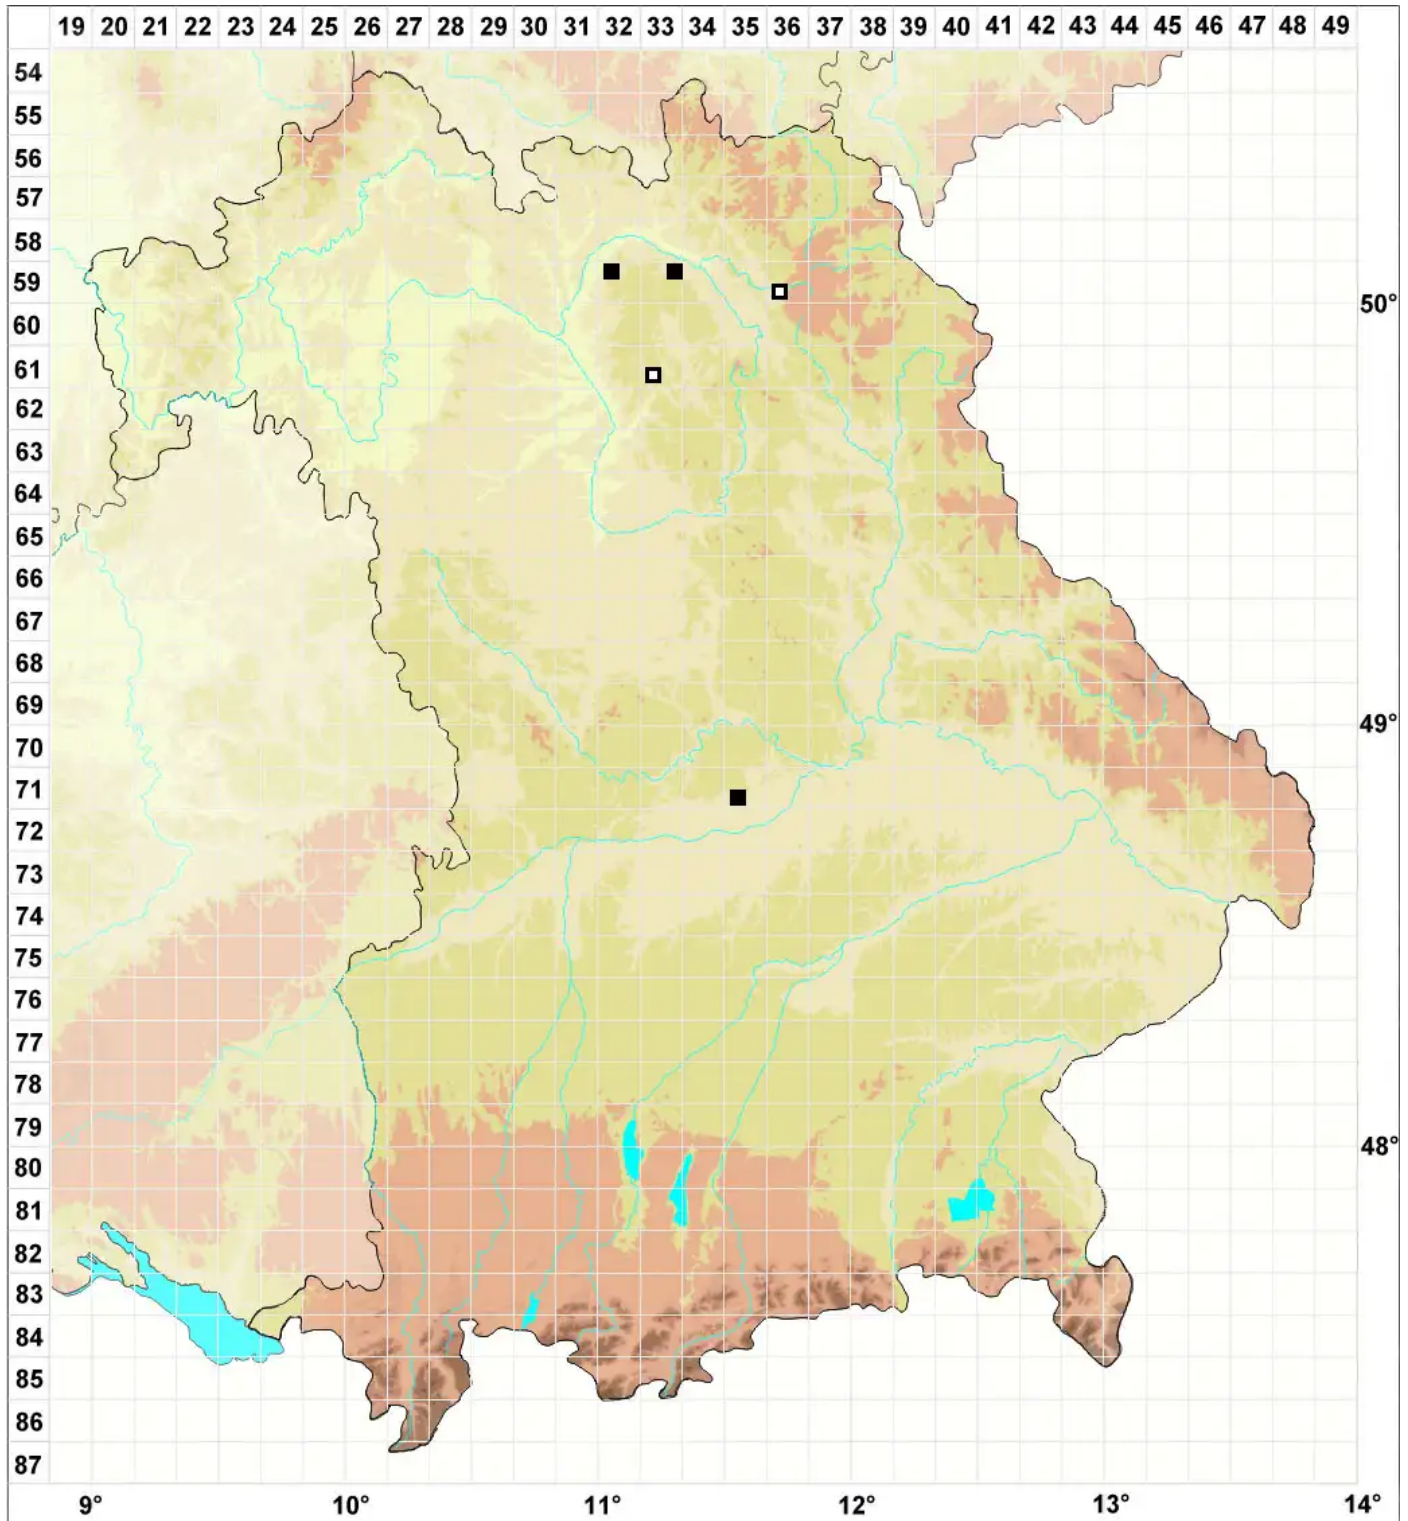

Schistidium brunnescens subsp. griseum (Nees & Hornsch.) H.J.

Grau-Braunes Spalthütchen

Legende:

- Symbole:**
- Ausgefülltes Symbol:
Zeitraum von 1980 bis heute (Aktuelle Angabe)
 - Leeres Symbol:
Zeitraum vor 1980 (Altangabe)
 - Quadrat: Herbarbeleg