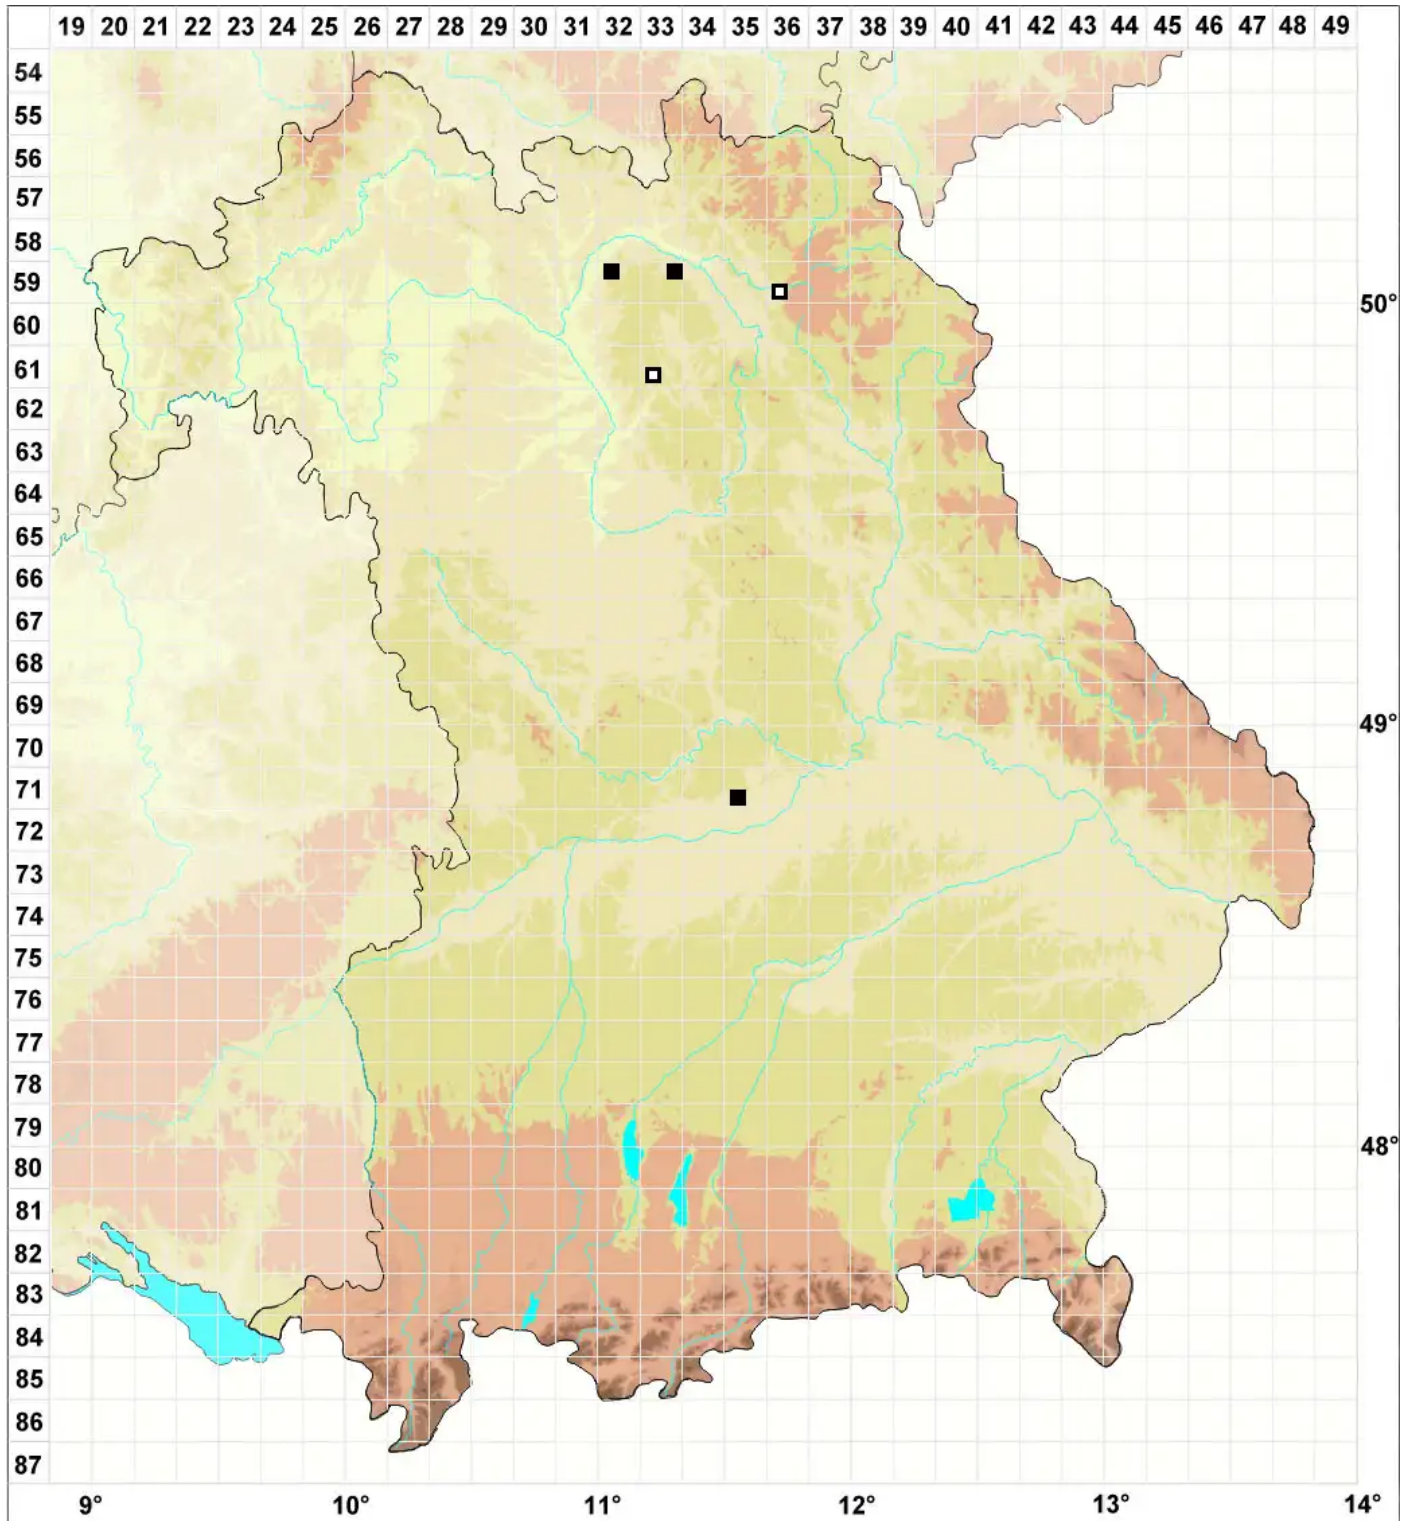

# Schistidium brunnescens subsp. griseum (Nees & Hornsch.) H.J.

## Grau-Braunes Spalthütchen

Legende:

**Symbole:**

Ausgefülltes Symbol:  
Zeitraum von 1980 bis heute (Aktuelle Angabe)

Leeres Symbol:  
Zeitraum vor 1980 (Altangabe)

Quadrat: Herbarbeleg