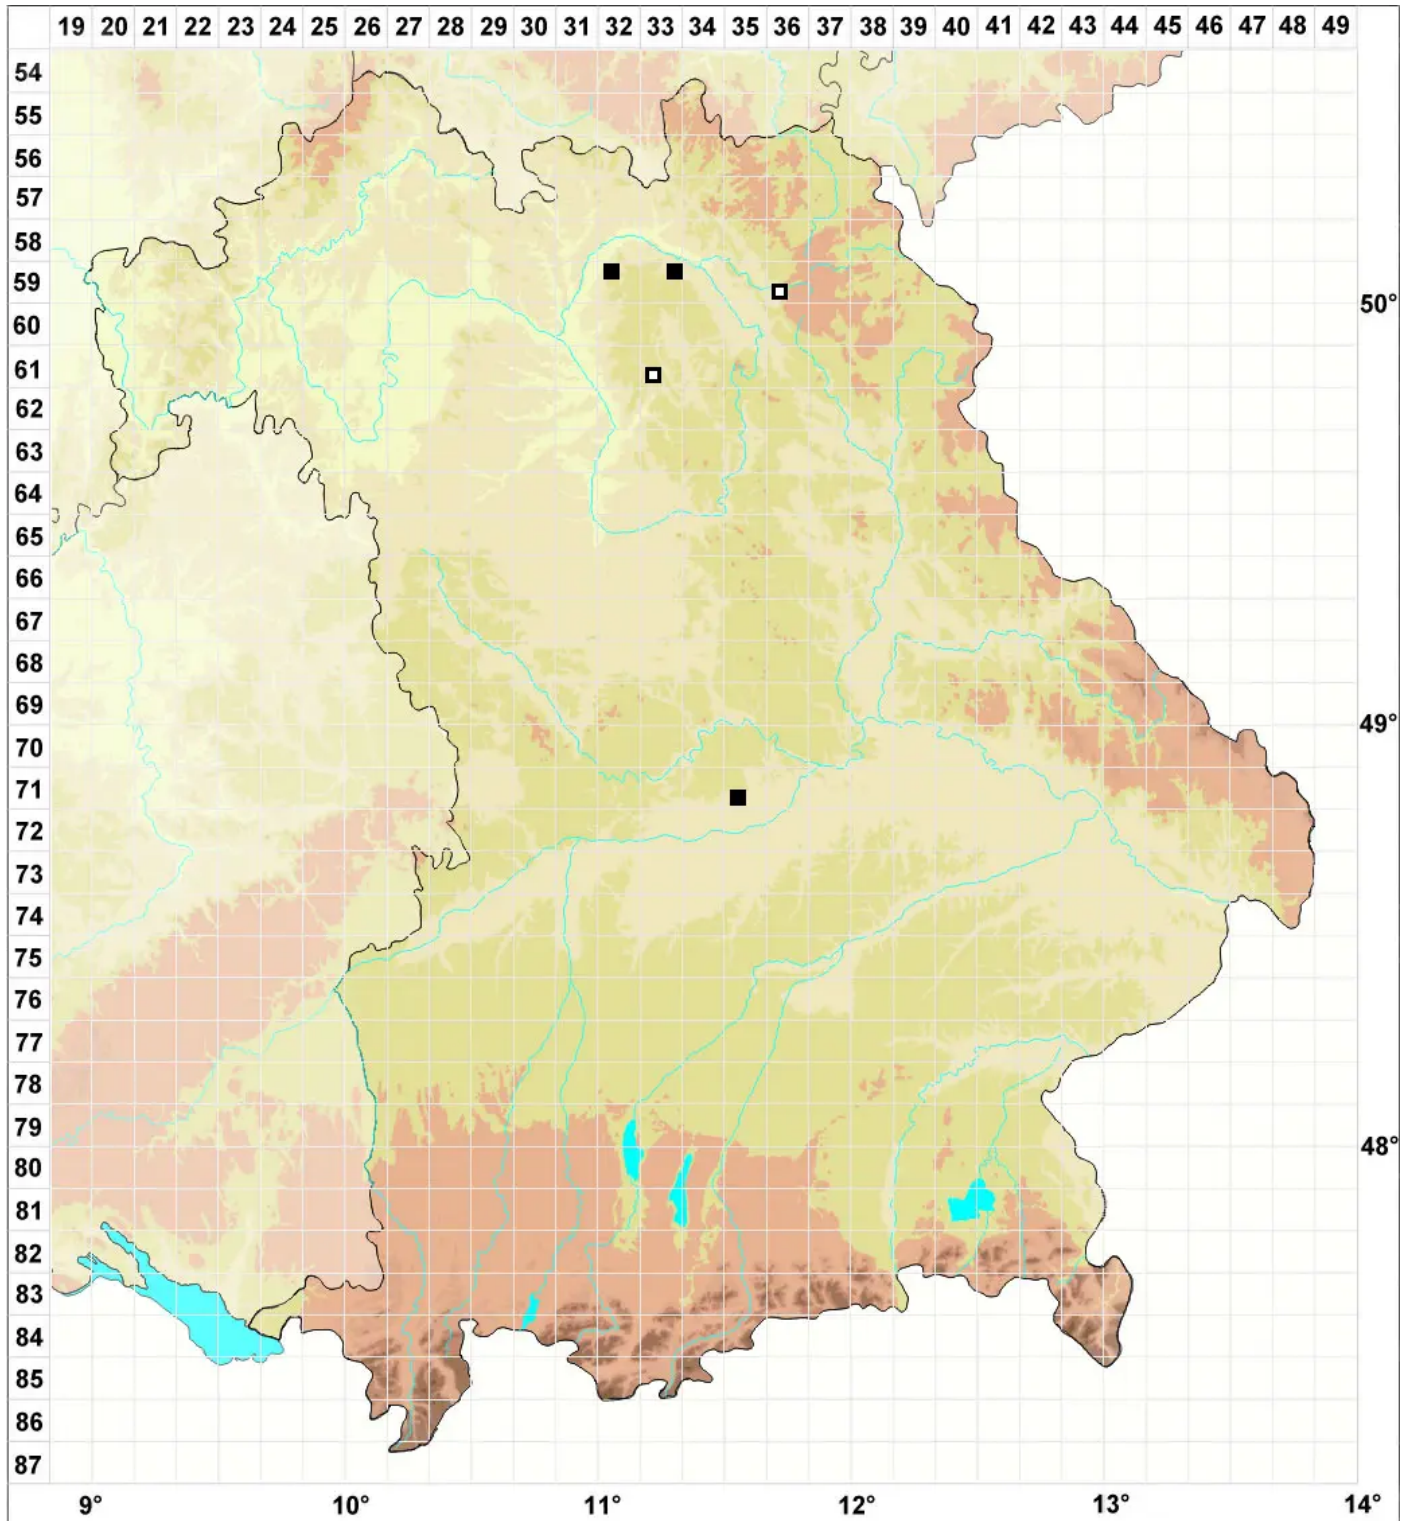

Schistidium brunnescens subsp. griseum (Nees & Hornsch.) H.J.

Grau-Braunes Spalthütchen

Legende:

Symbole:

Ausgefülltes Symbol:
Zeitraum von 1980 bis heute (Aktuelle Angabe)

Leeres Symbol:
Zeitraum vor 1980 (Altangabe)

Quadrat: Herbarbeleg