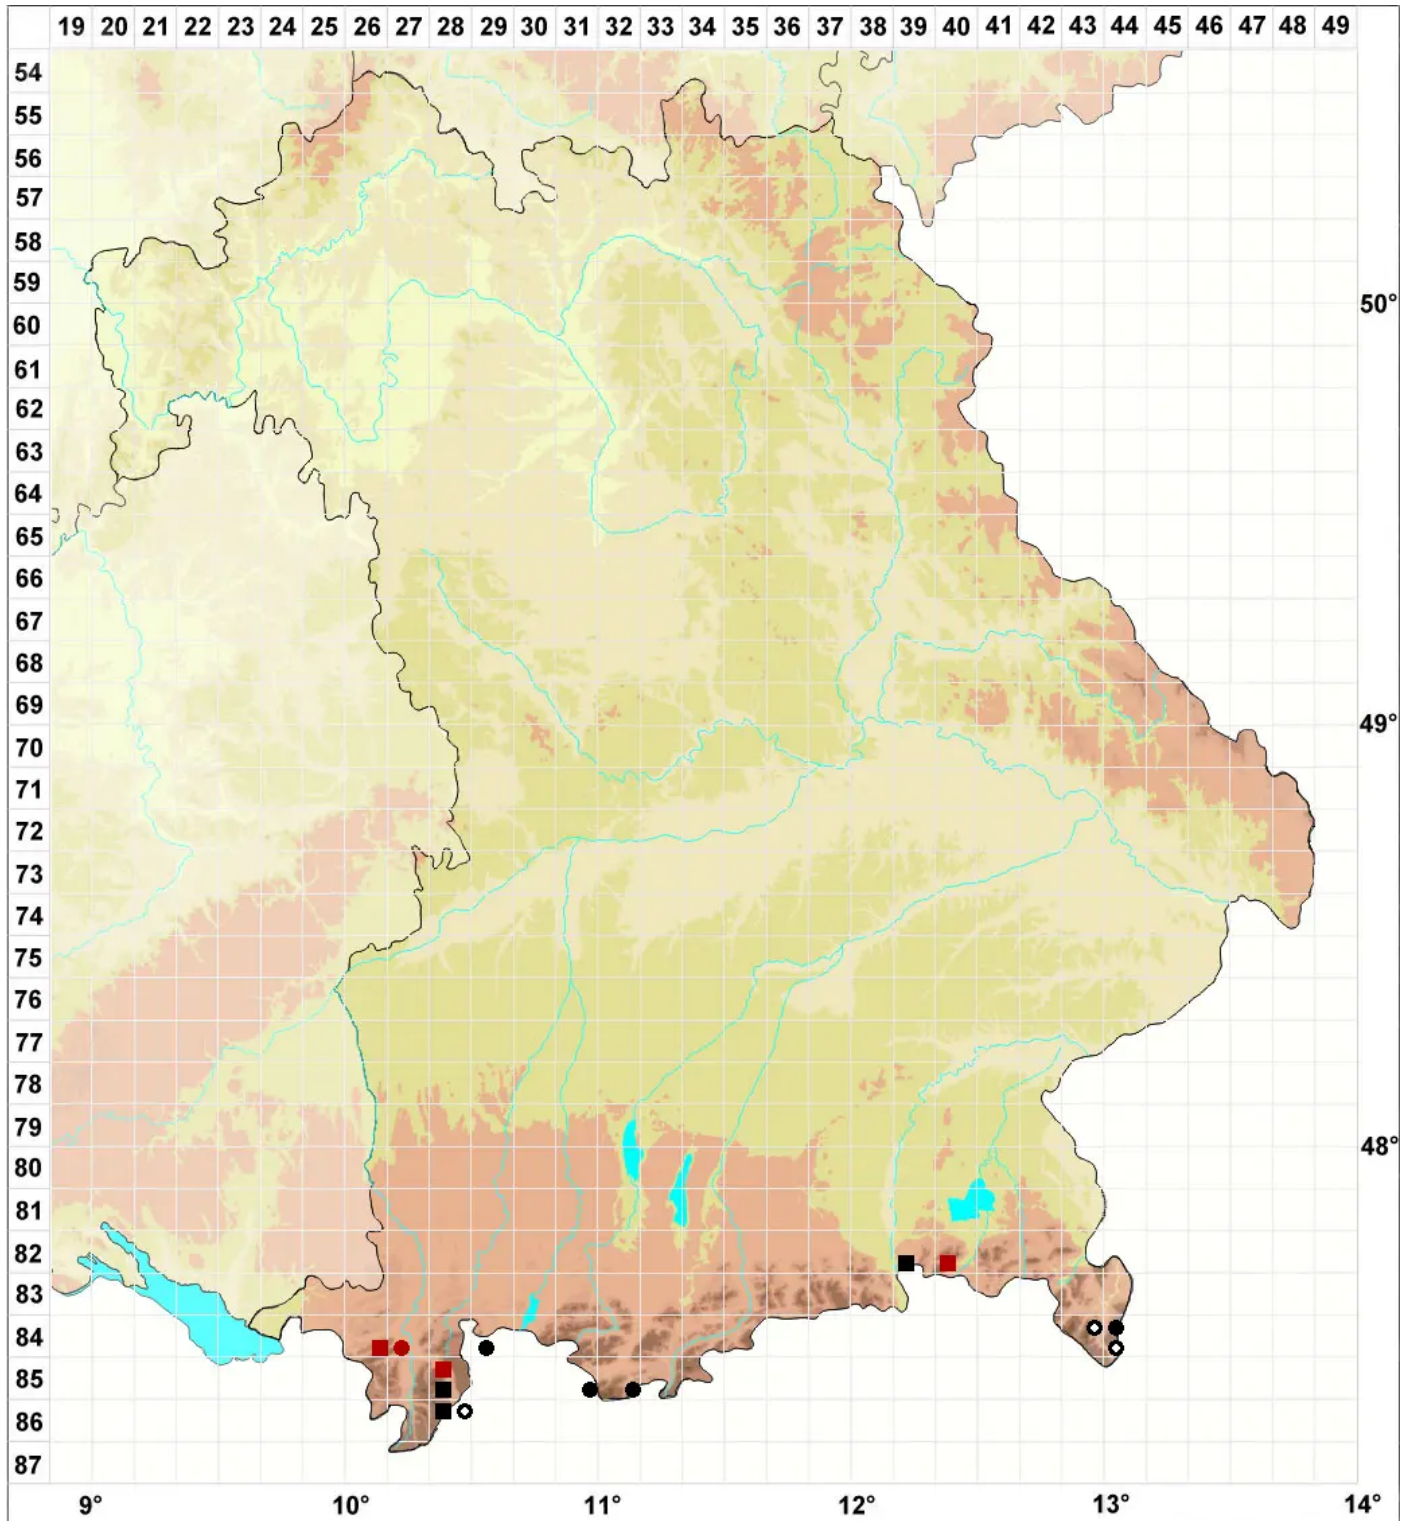

Schistidium atrofuscum (Schimp.) Limpr.

Schwarzbraunes Spalthütchen

Legende:

Symbole:

Ausgefülltes Symbol:
Zeitraum von 1980 bis heute (Aktuelle Angabe)

Leeres Symbol:
Zeitraum vor 1980 (Altangabe)

Quadrat: Herbarbeleg