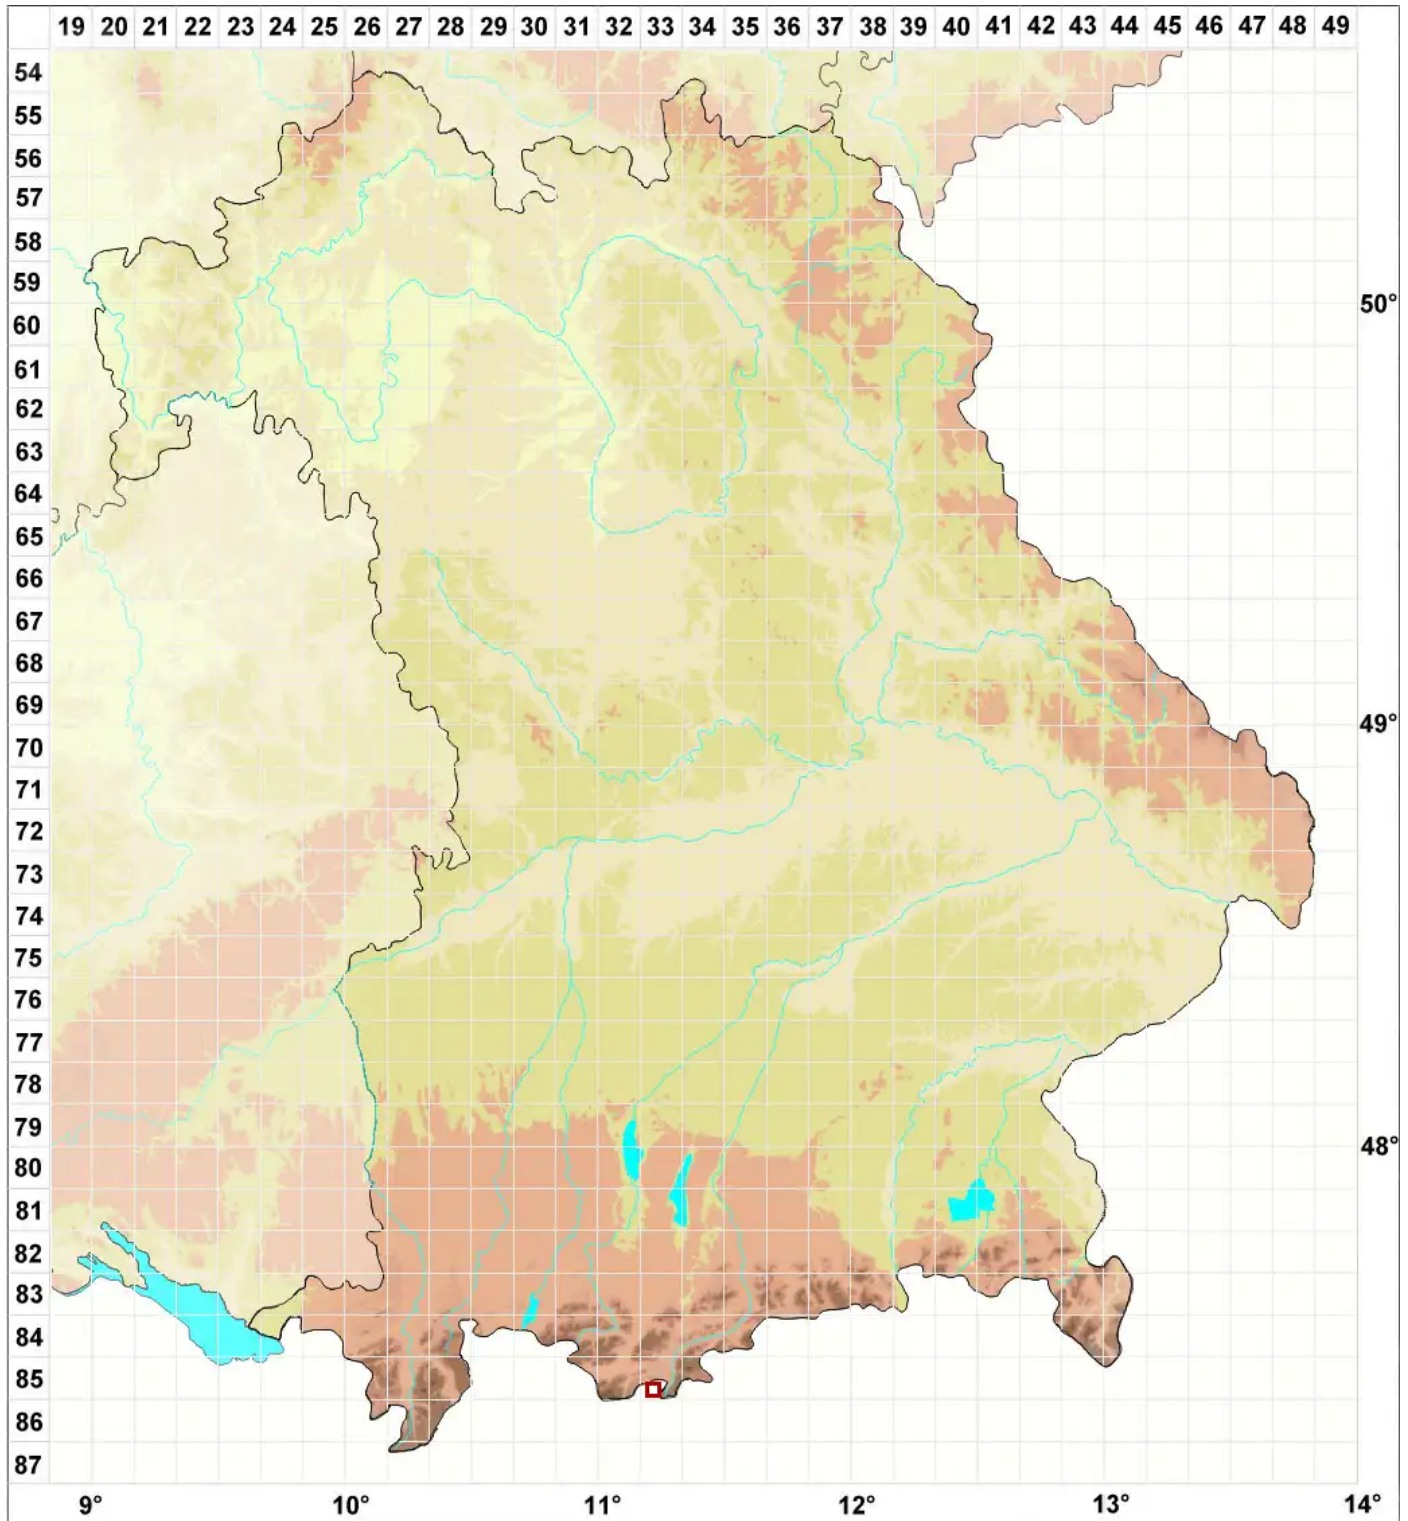

# Grimmia arenaria Hampe

## Sand-Kissenmoos

Legende:

**Symbole:**

Ausgefülltes Symbol:  
Zeitraum von 1980 bis heute (Aktuelle Angabe)

Leeres Symbol:  
Zeitraum vor 1980 (Altangabe)

Quadrat: Herbarbeleg