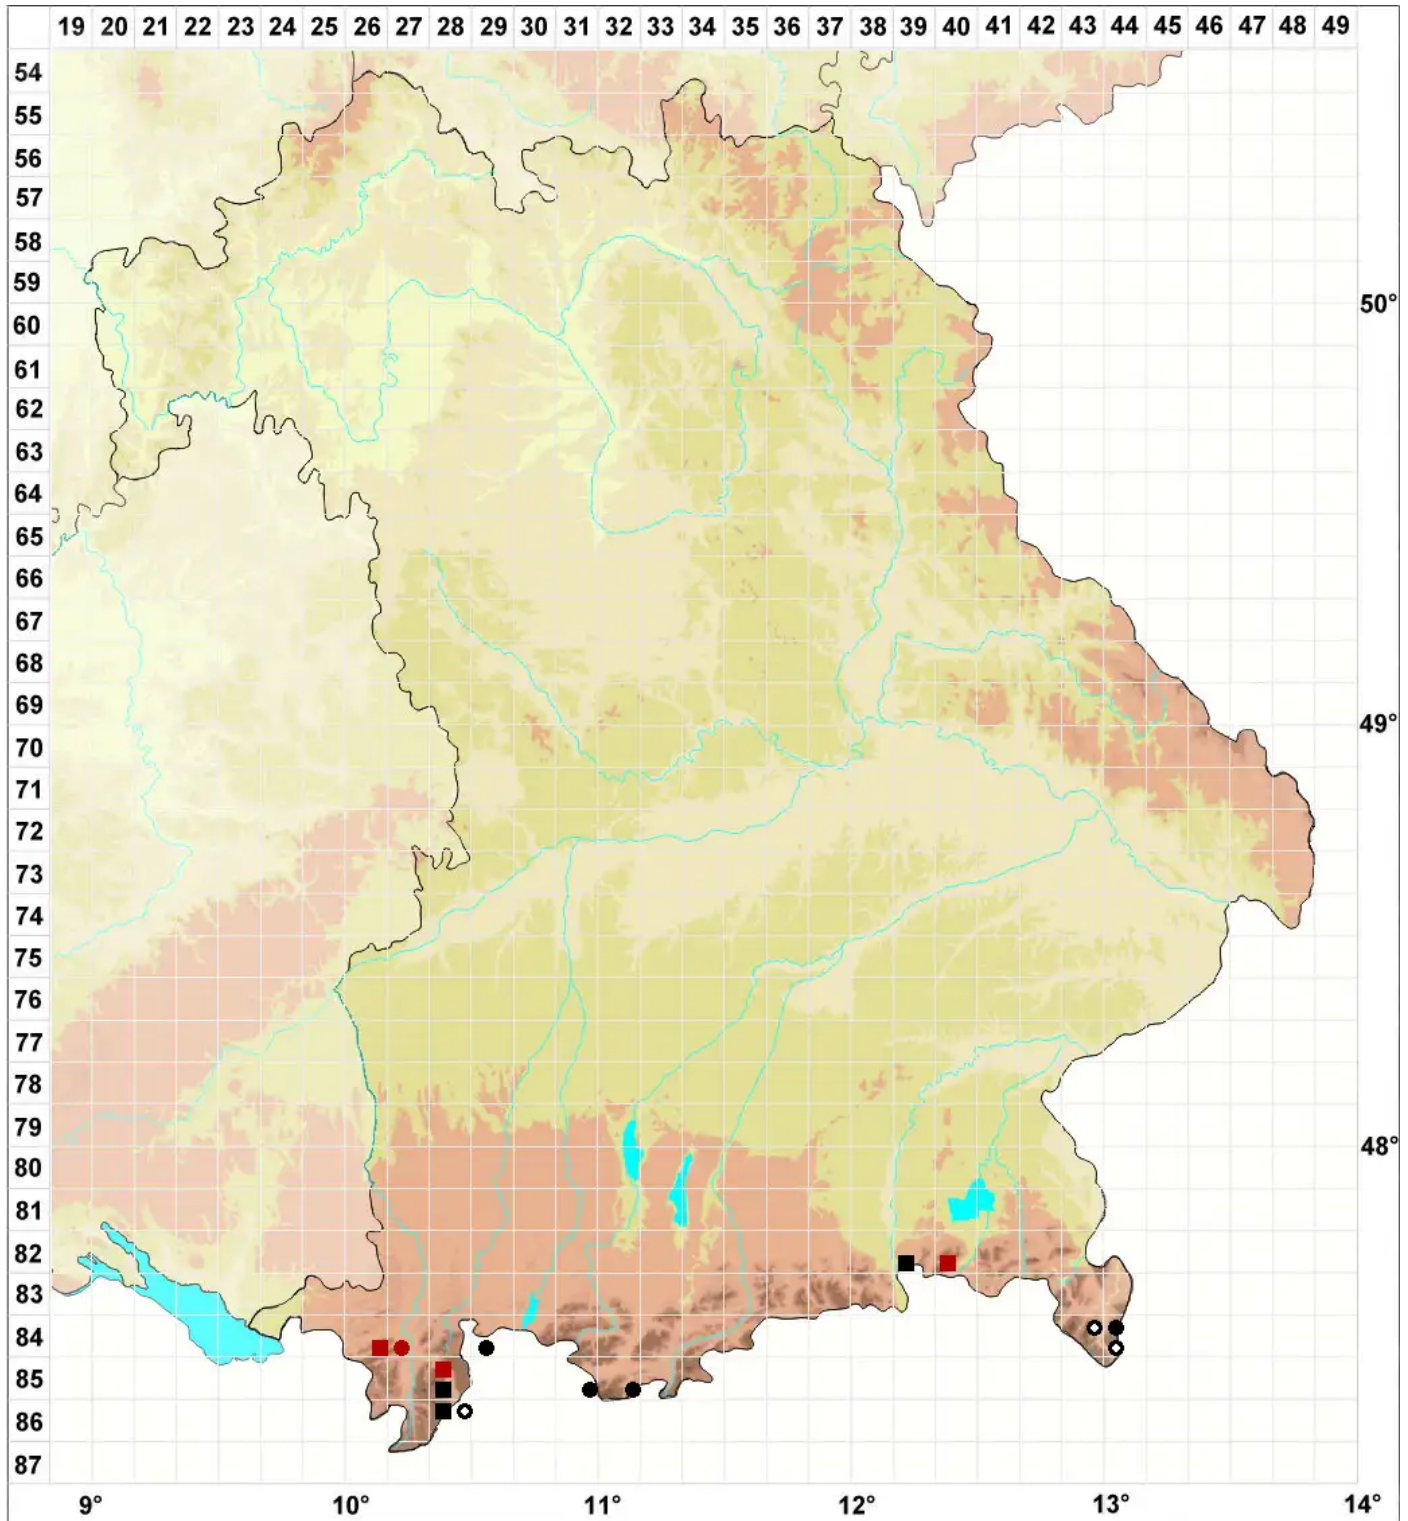

Schistidium atrofuscum (Schimp.) Limpr.

Schwarzbraunes Spalthütchen

Legende:

- Symbole:**
- Ausgefülltes Symbol:
Zeitraum von 1980 bis heute (Aktuelle Angabe)
 - Leeres Symbol:
Zeitraum vor 1980 (Altangabe)
 - Quadrat: Herbarbeleg