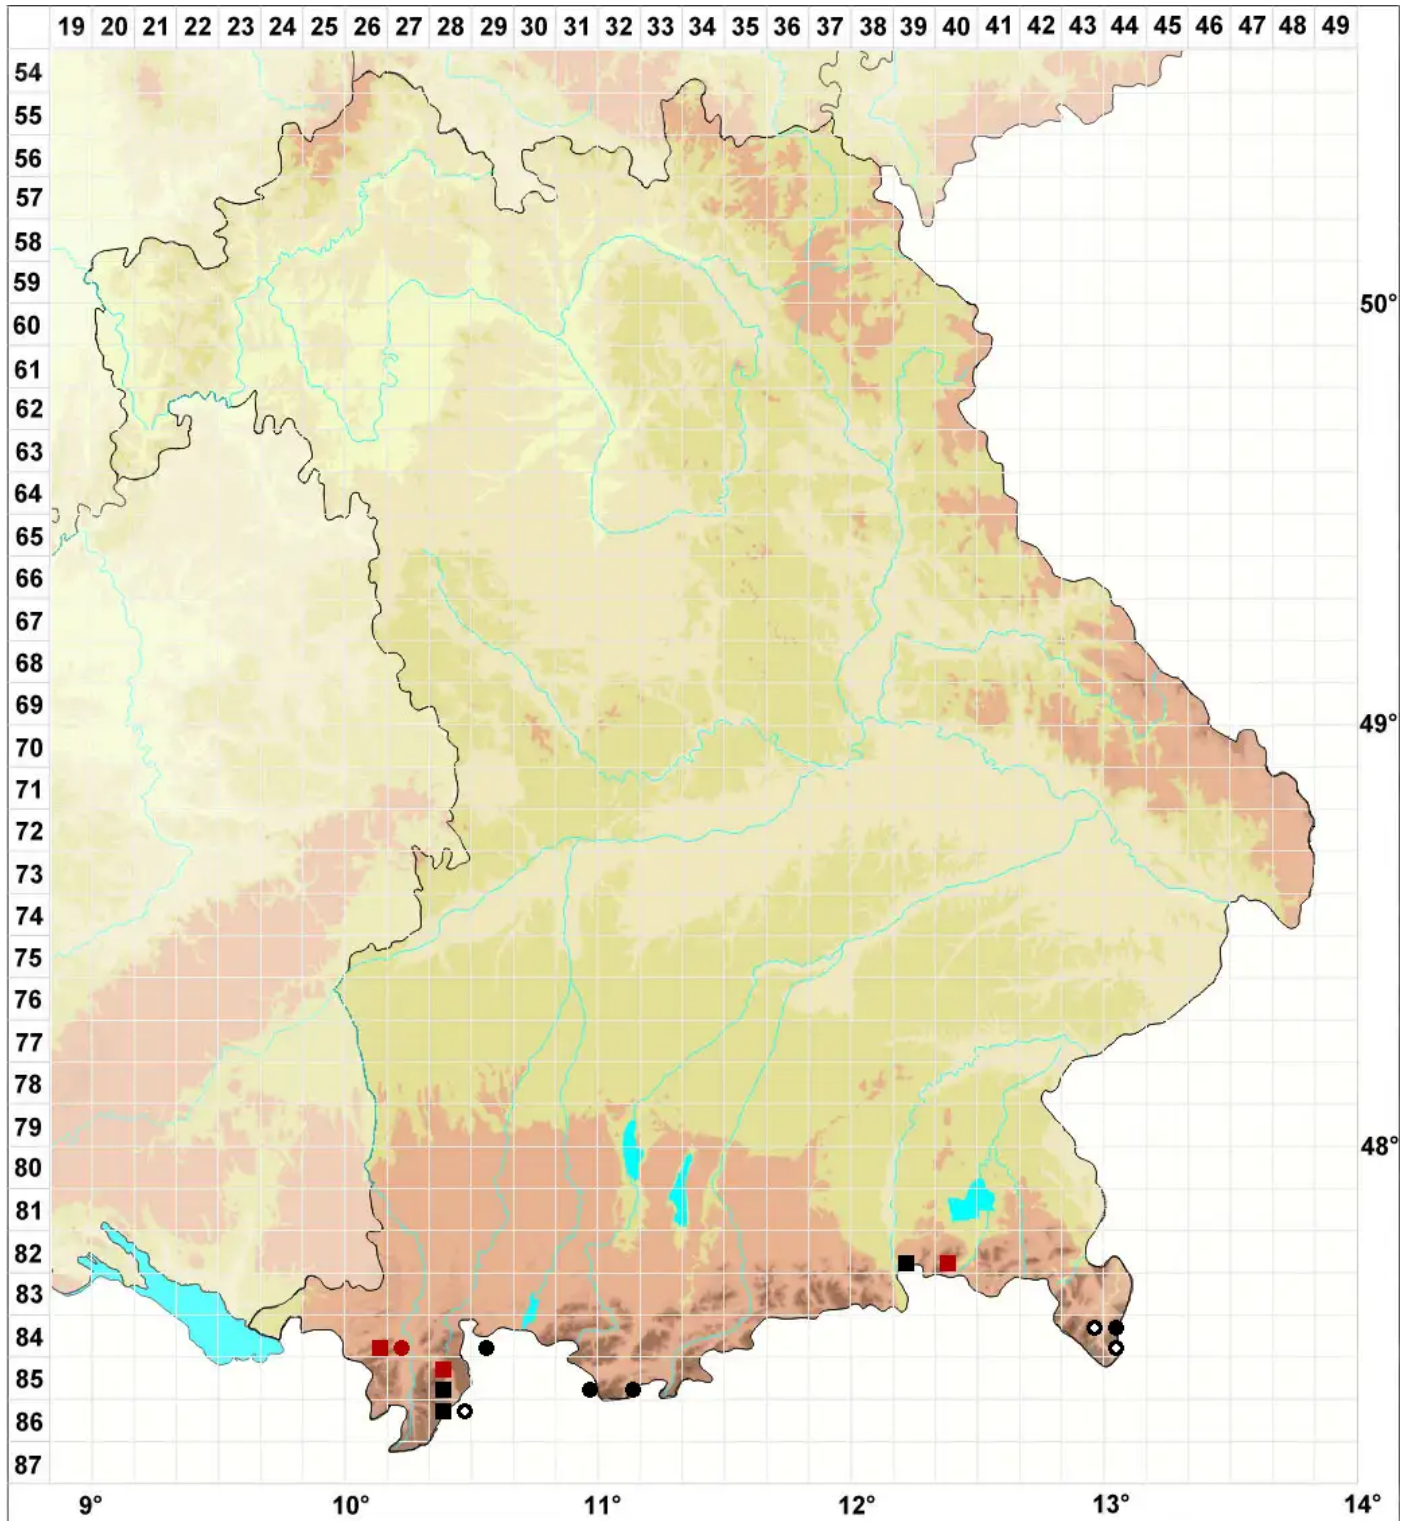

# Schistidium atrofusum (Schimp.) Limpr.

## Schwarzbraunes Spalthütchen

Legende:

**Symbole:**

Ausgefülltes Symbol:  
Zeitraum von 1980 bis heute (Aktuelle Angabe)

Leeres Symbol:  
Zeitraum vor 1980 (Altangabe)

Quadrat: Herbarbeleg