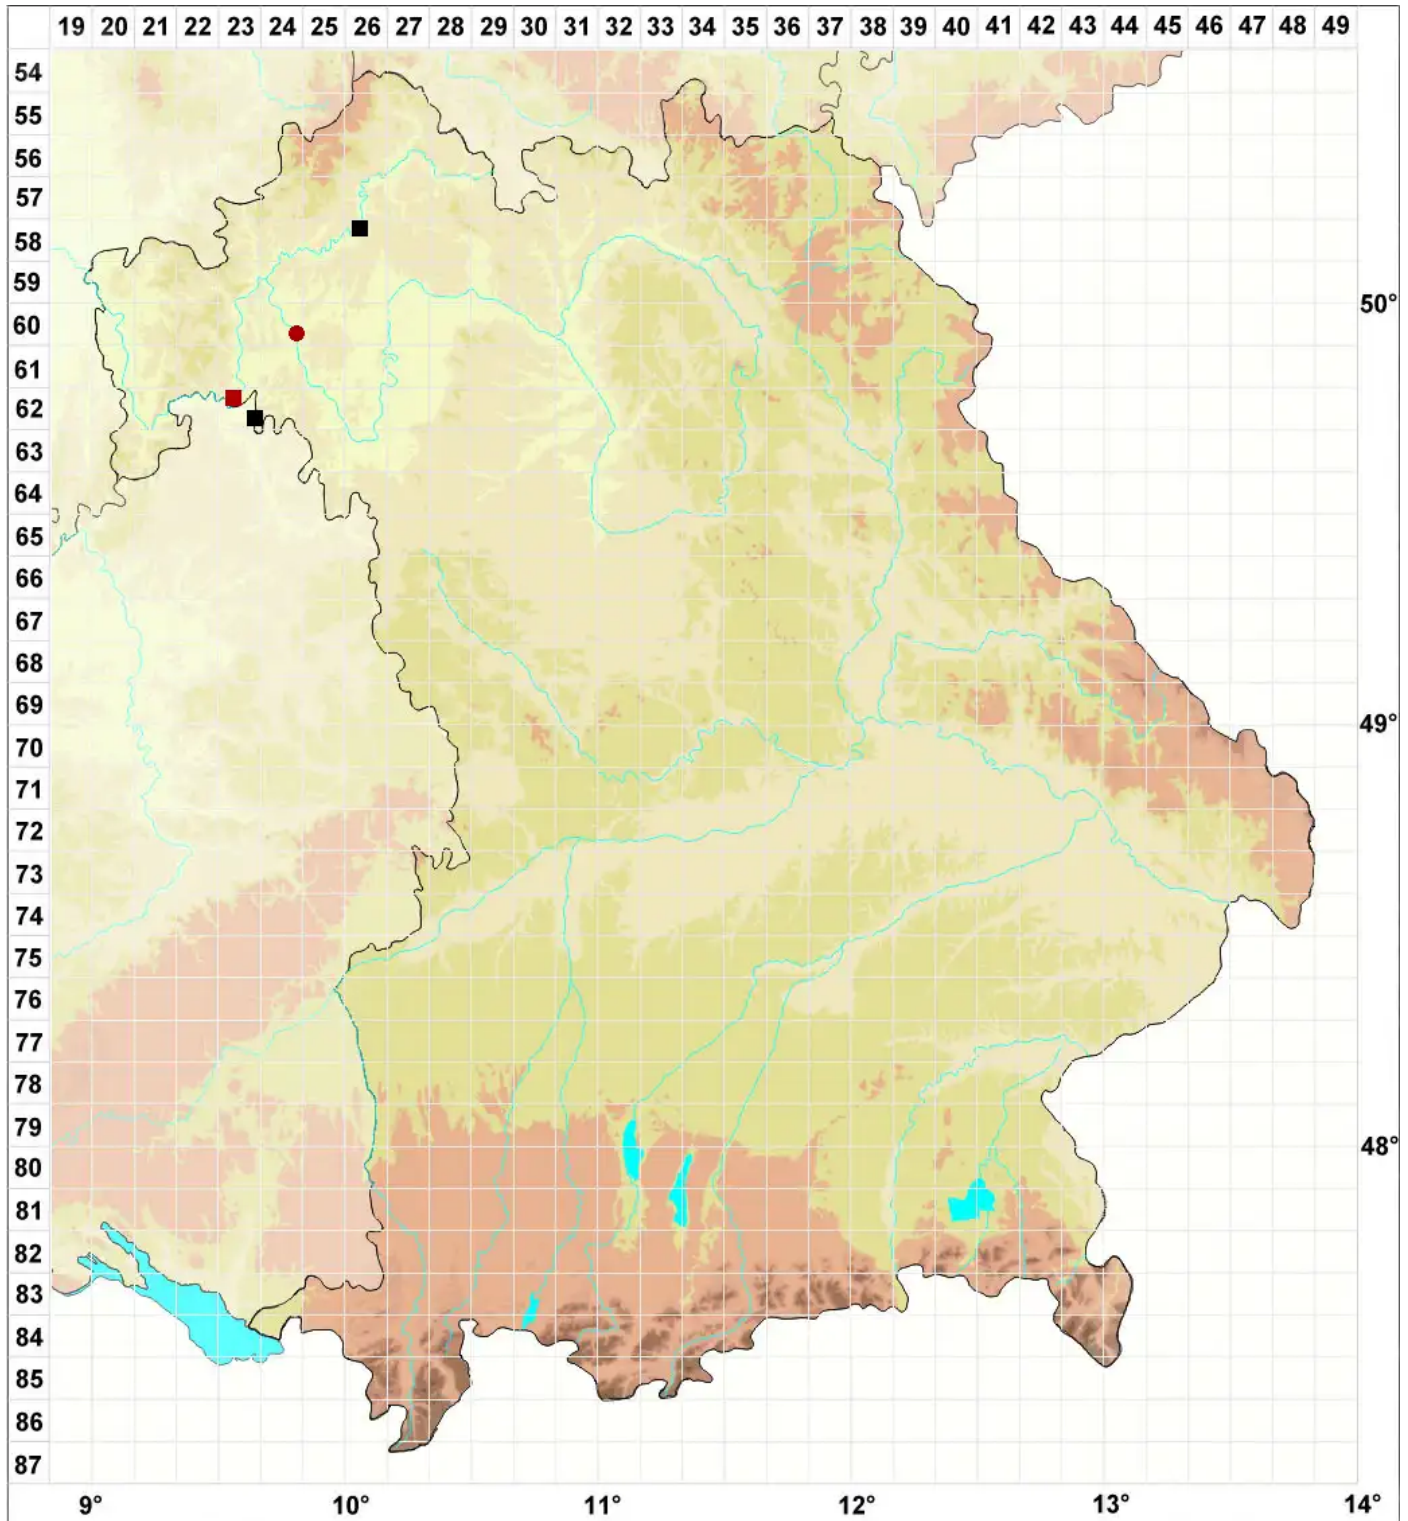

Tortula atrovirens (Sm.) Lindb.

Schwärzliches Drehzahnmoos

Legende:

Symbole:

Ausgefülltes Symbol:
Zeitraum von 1980 bis heute (Aktuelle Angabe)

Leeres Symbol:
Zeitraum vor 1980 (Altangabe)

Quadrat: Herbarbeleg