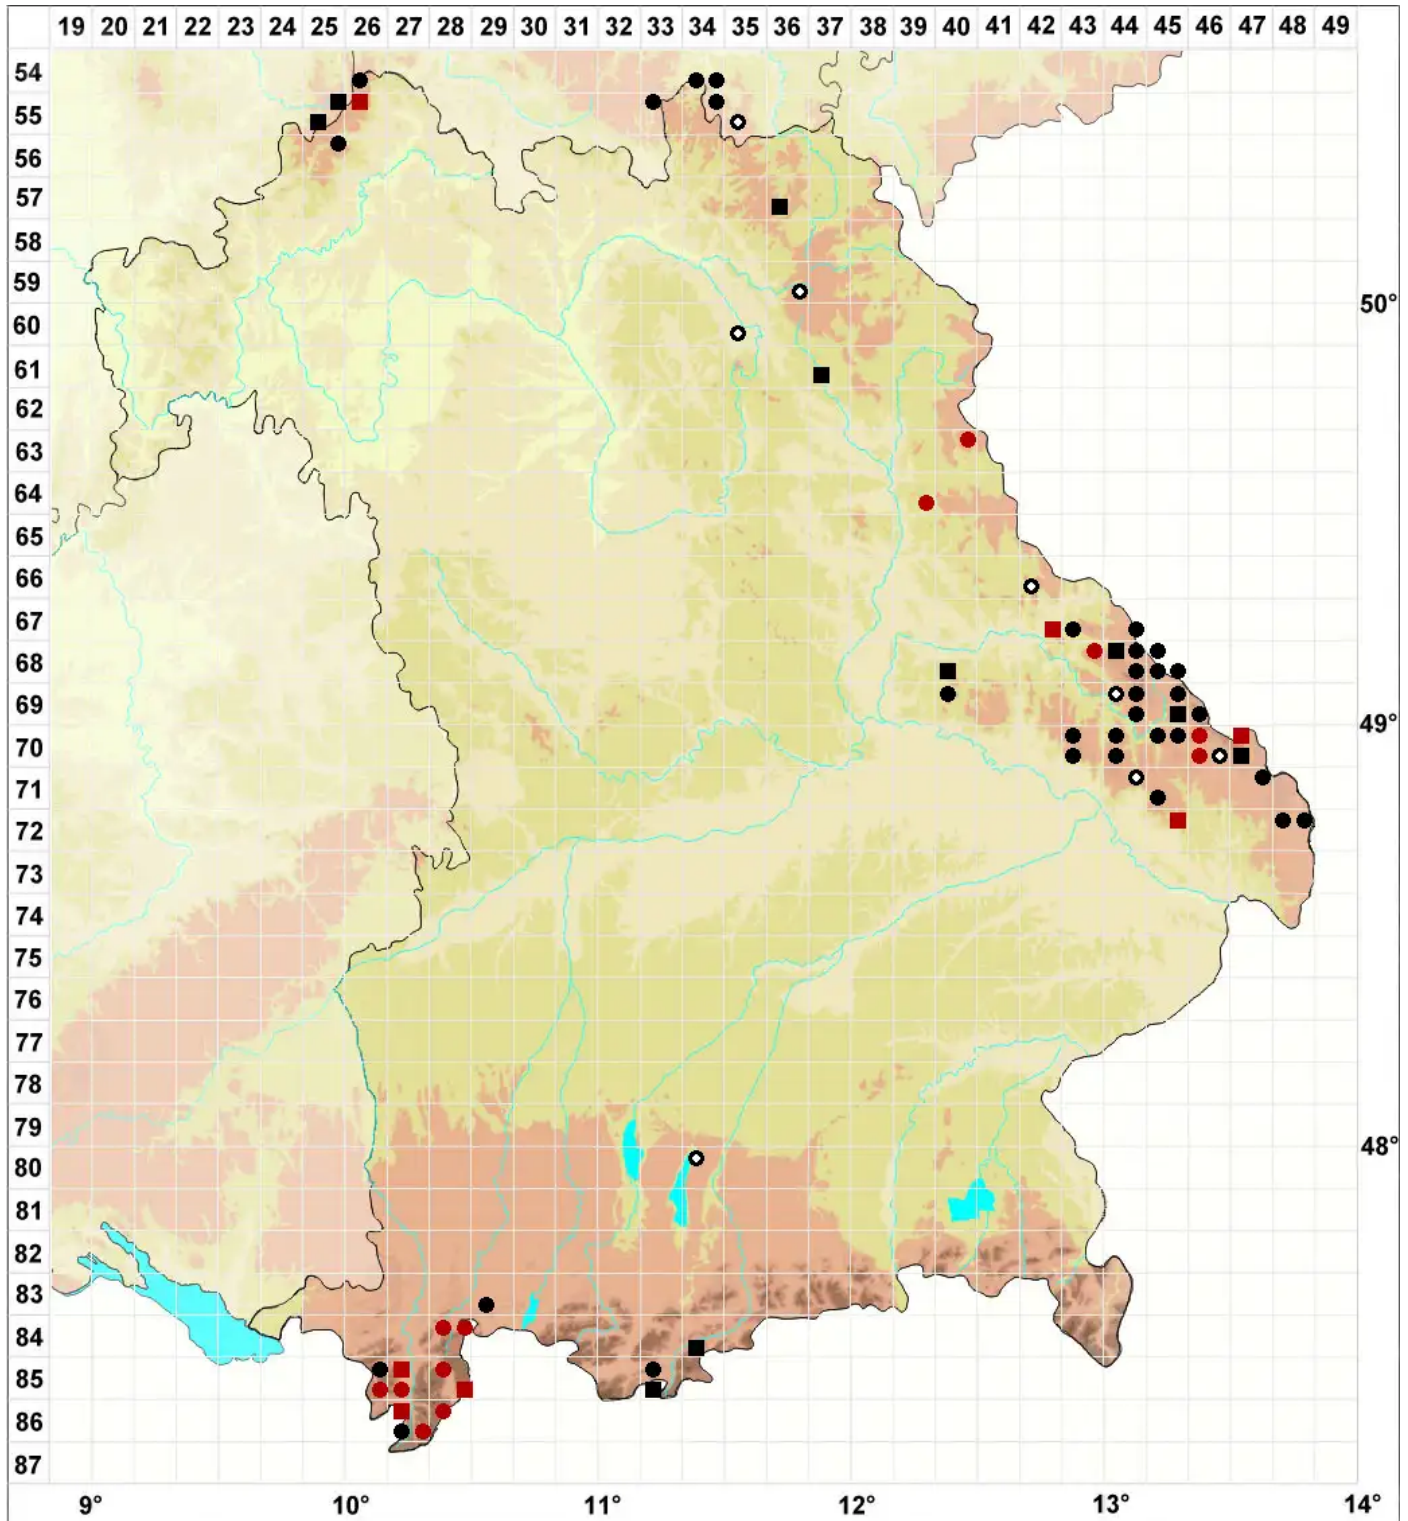

# Grimmia donniana Sm.

## Stumpfdeckel-Kissenmoos

Legende:

**Symbole:**

Ausgefülltes Symbol:  
Zeitraum von 1980 bis heute (Aktuelle Angabe)

Leeres Symbol:  
Zeitraum vor 1980 (Altangabe)

Quadrat: Herbarbeleg