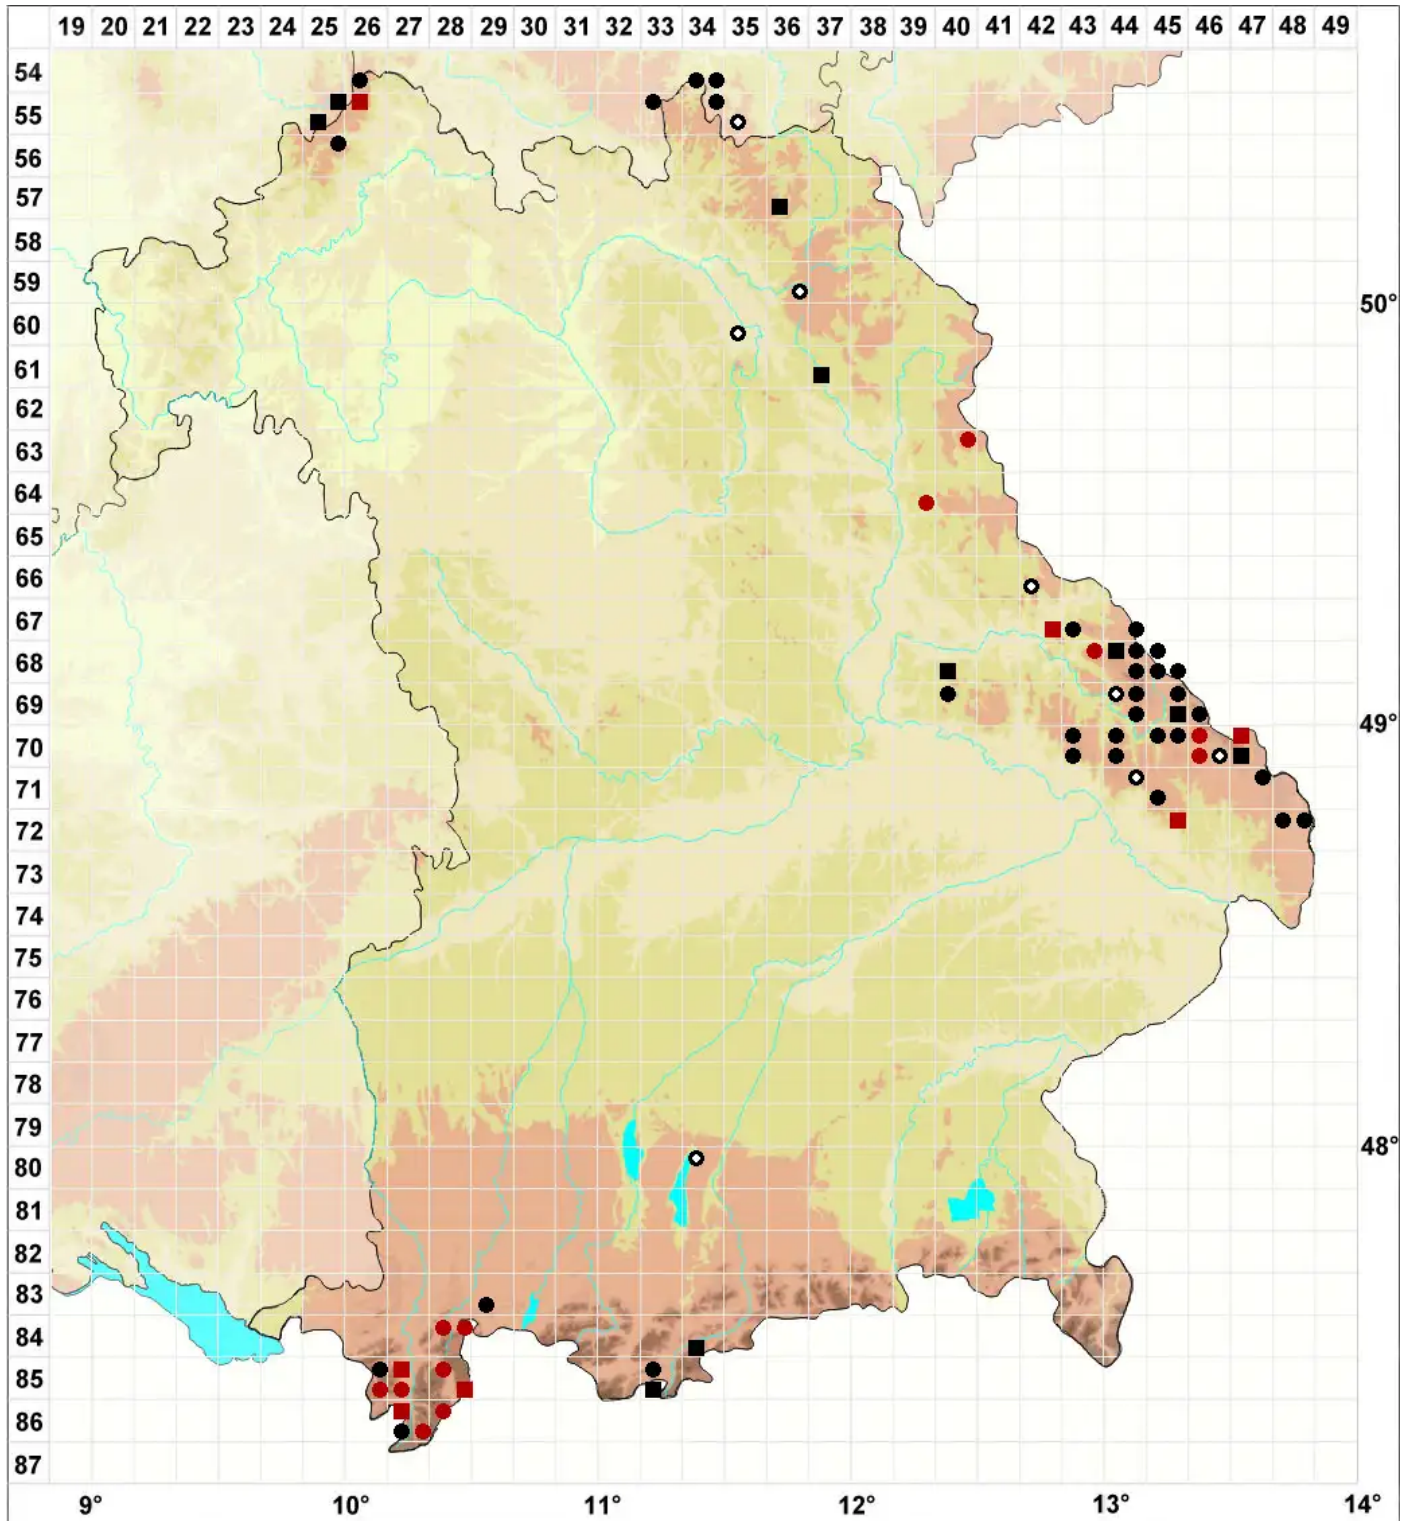

# Grimmia donniana Sm.

## Stumpfdeckel-Kissenmoos

Legende:

- Symbole:**
- Ausgefülltes Symbol:  
Zeitraum von 1980 bis heute (Aktuelle Angabe)
  - Leeres Symbol:  
Zeitraum vor 1980 (Altangabe)
  - Quadrat: Herbarbeleg