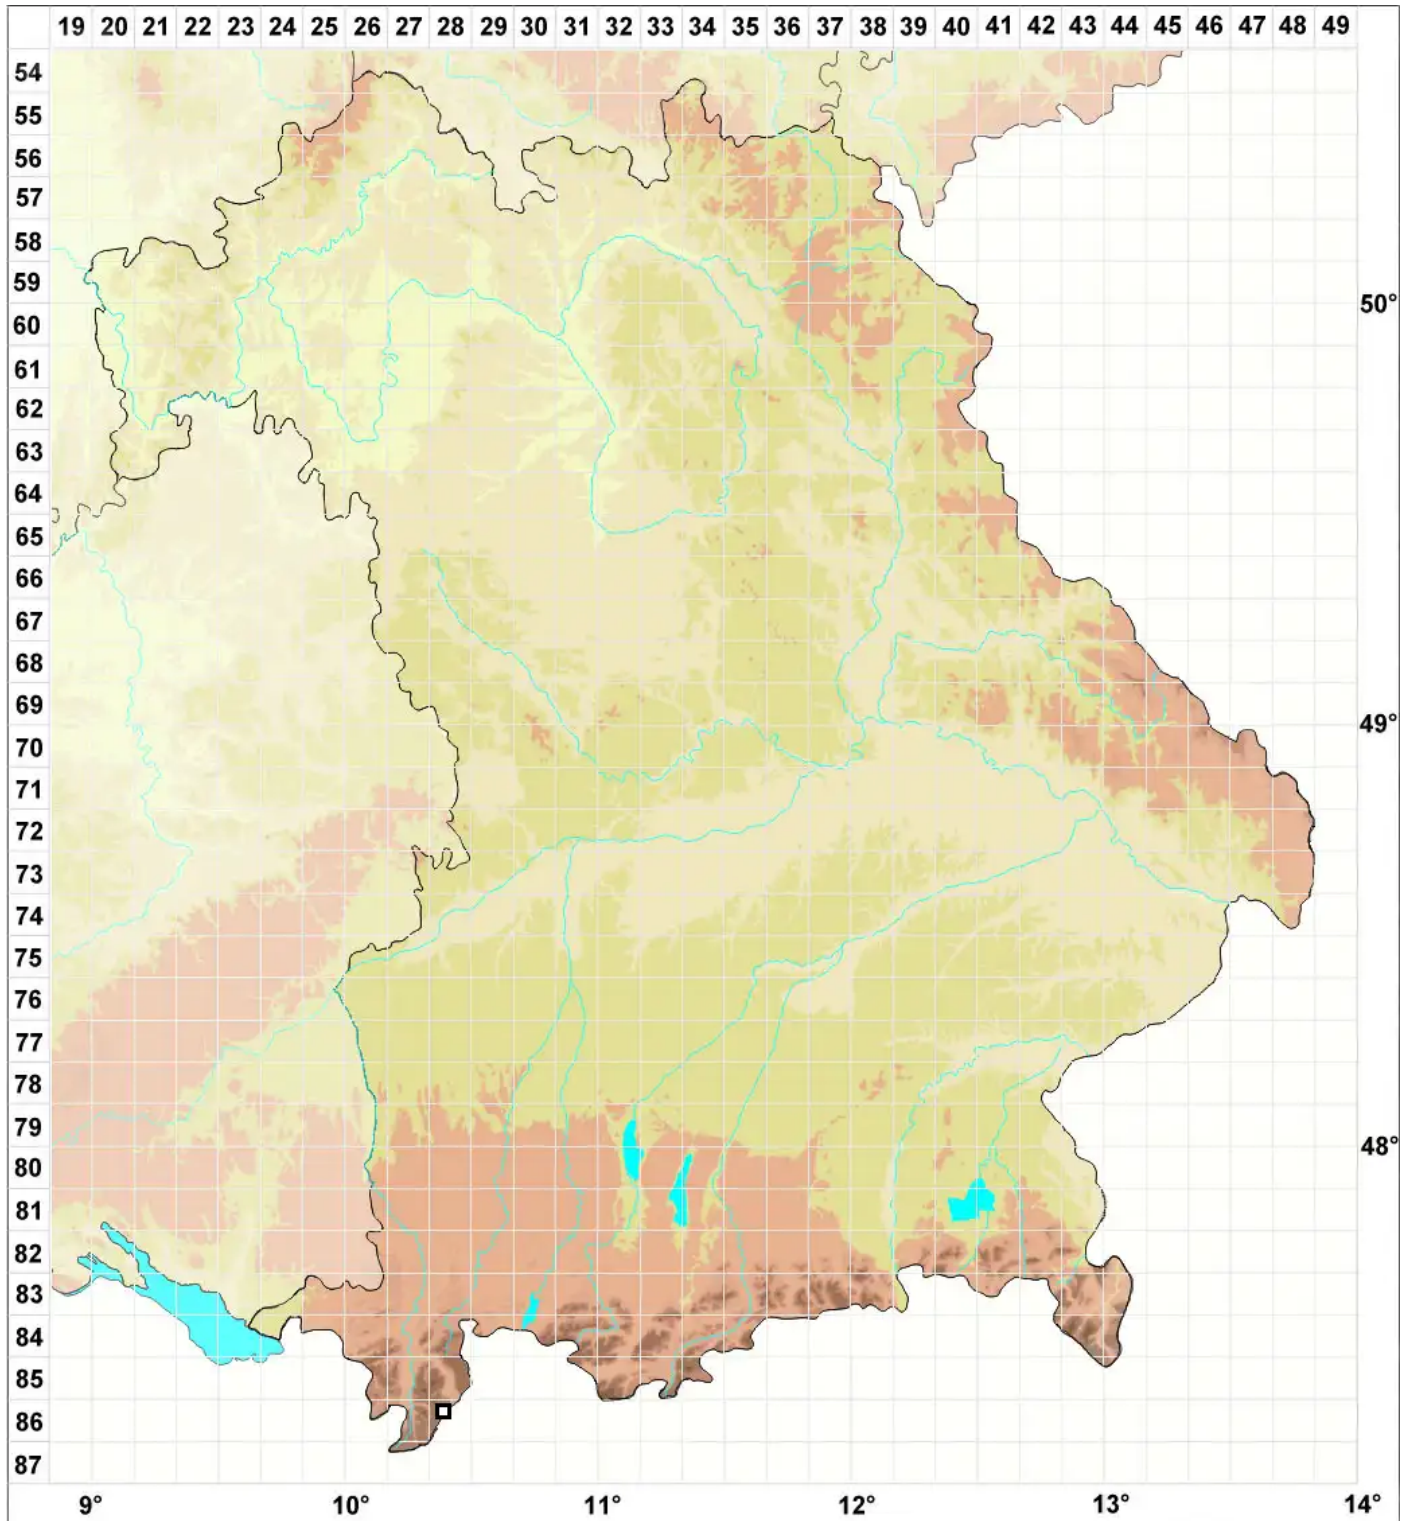

Schistidium boreale Poelt

Nordisches Spalthütchen

Legende:

Symbole:

Ausgefülltes Symbol:
Zeitraum von 1980 bis heute (Aktuelle Angabe)

Leeres Symbol:
Zeitraum vor 1980 (Altangabe)

Quadrat: Herbarbeleg