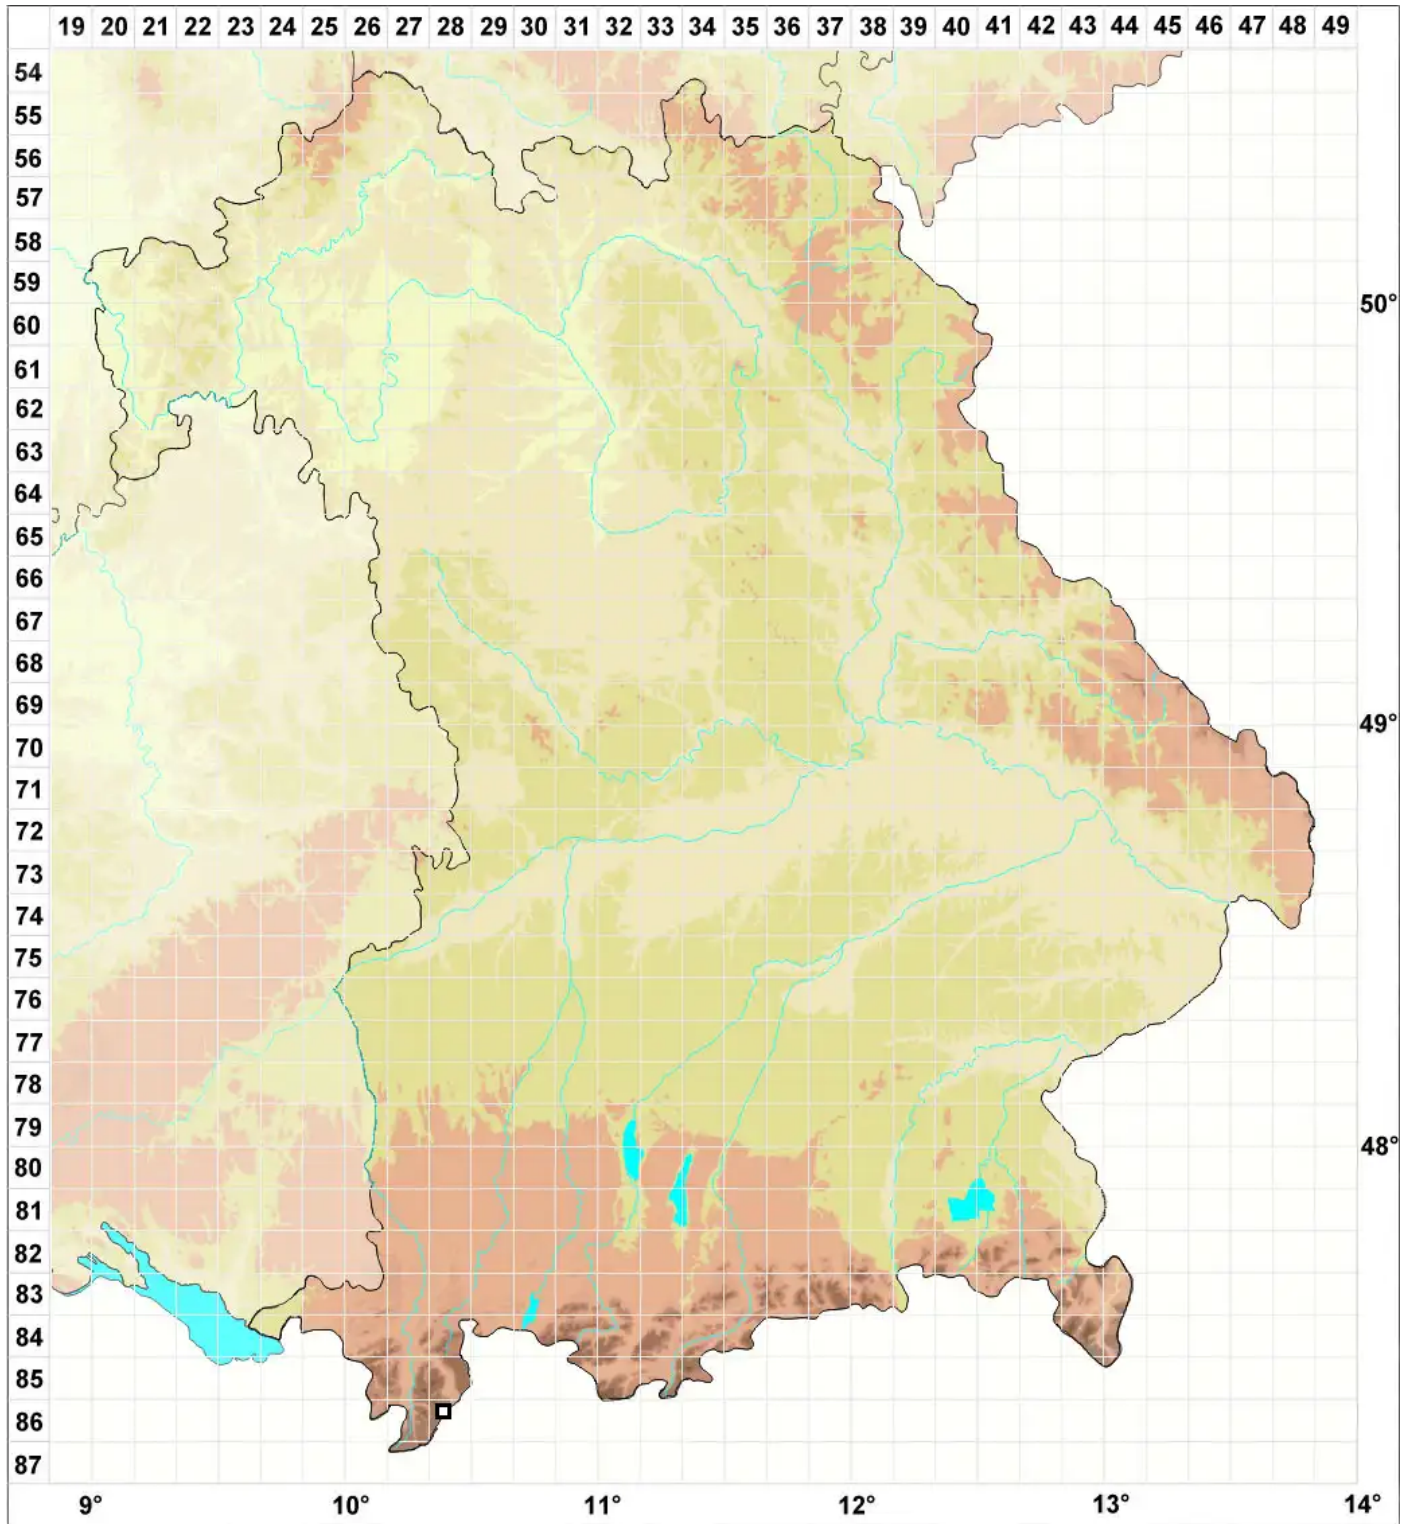

# Schistidium boreale Poelt

## Nordisches Spalthütchen

Legende:

**Symbole:**

Ausgefülltes Symbol:  
Zeitraum von 1980 bis heute (Aktuelle Angabe)

Leeres Symbol:  
Zeitraum vor 1980 (Altangabe)

Quadrat: Herbarbeleg