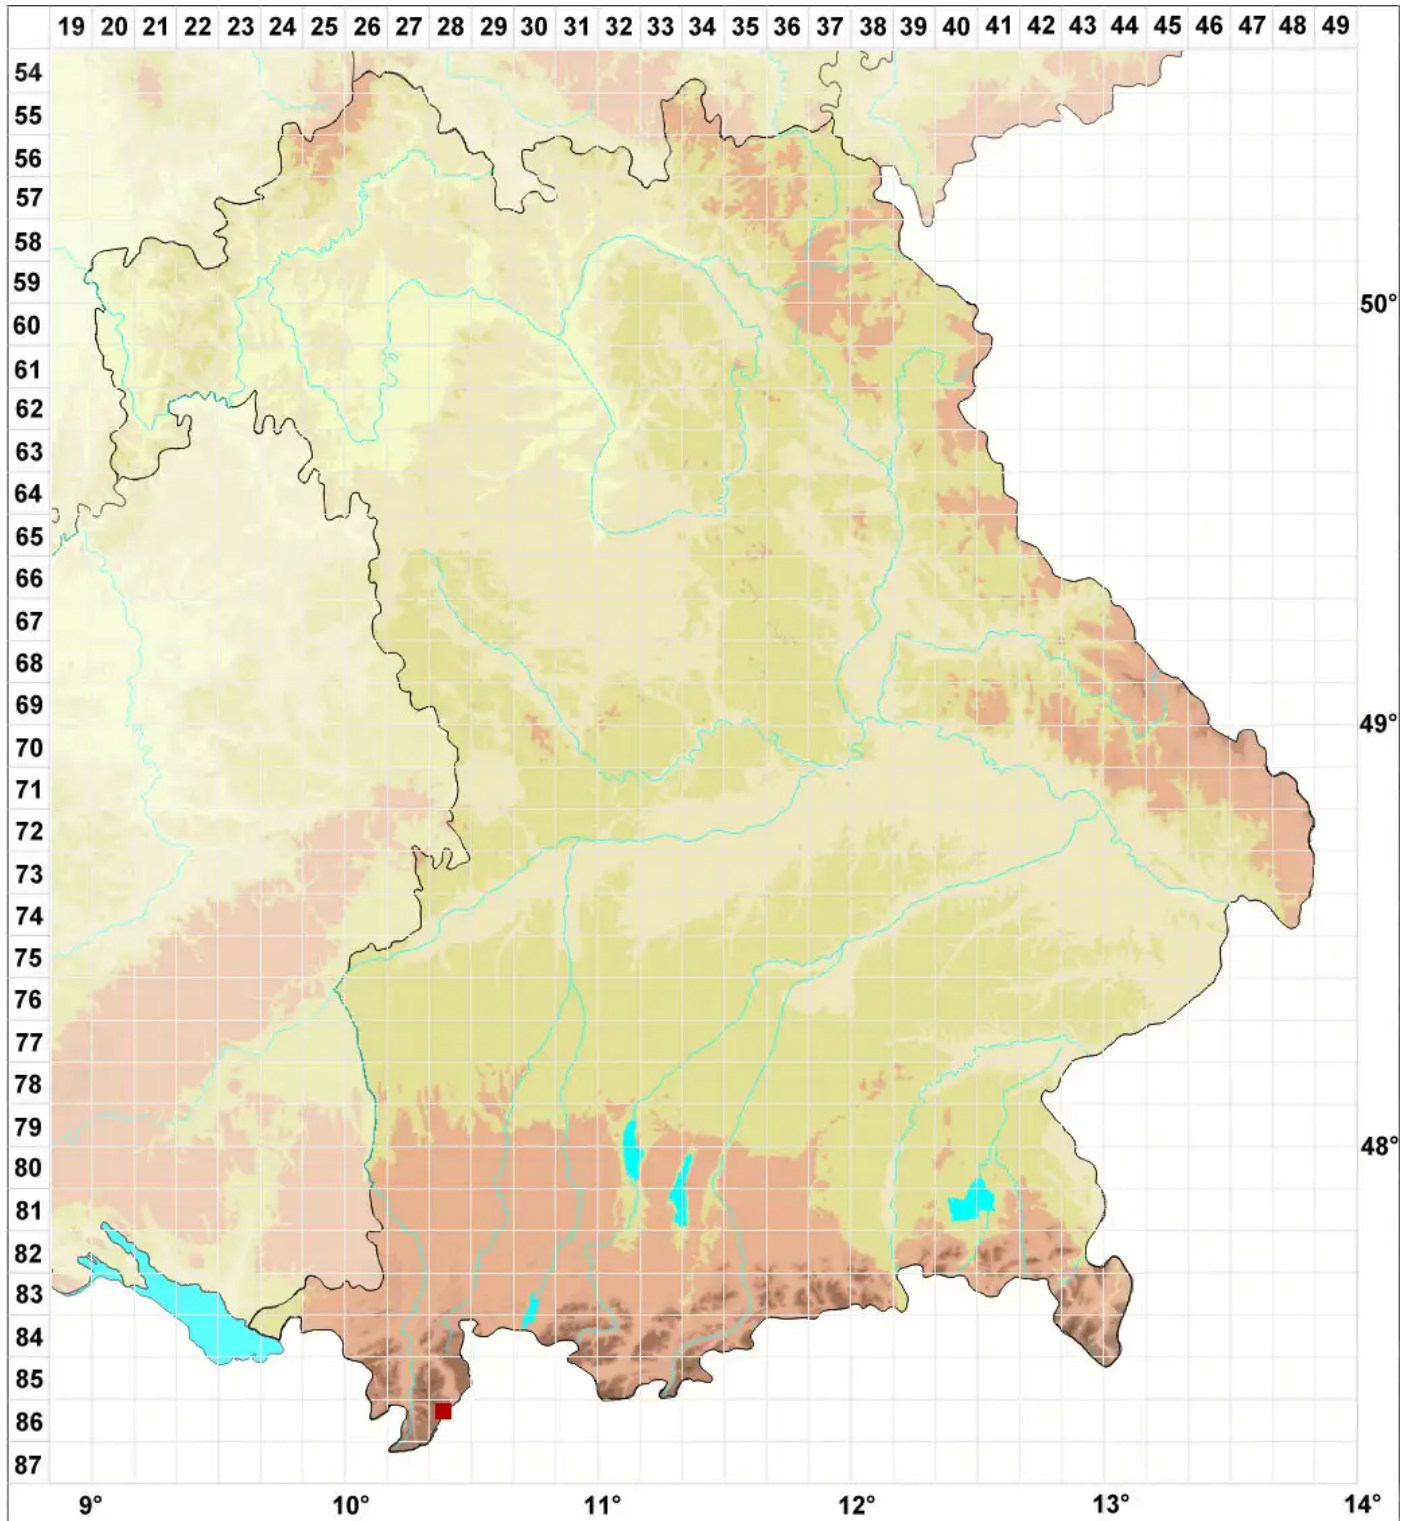

# Grimmia caespiticia (Brid.) Jur.

## Rasiges Kissenmoos

Legende:

- Symbole:**
- Ausgefülltes Symbol:  
Zeitraum von 1980 bis heute (Aktuelle Angabe)
  - Leeres Symbol:  
Zeitraum vor 1980 (Altangabe)
  - Quadrat: Herbarbeleg