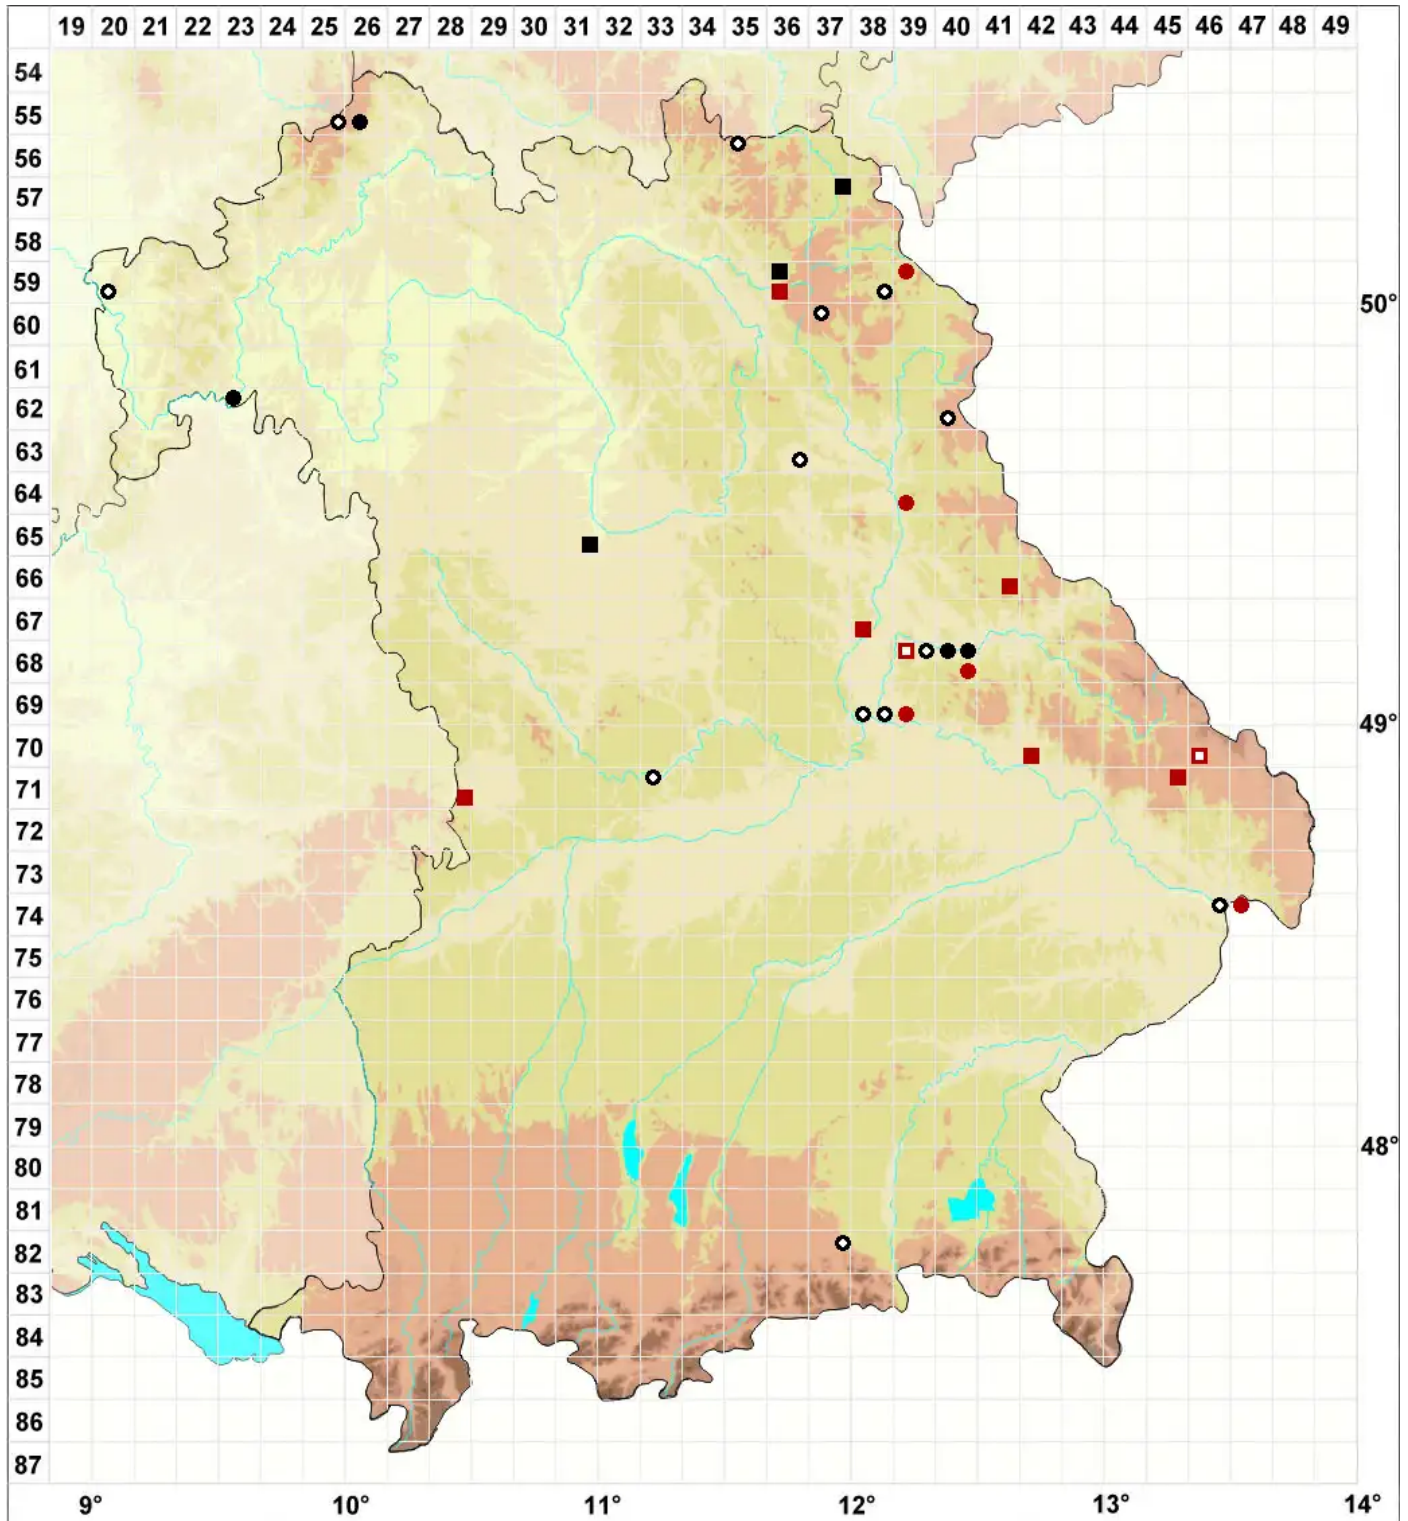

Grimmia laevigata (Brid.) Brid.

Graues Kissenmoos

Legende:

Symbole:
Ausgefülltes Symbol:
Zeitraum von 1980 bis heute (Aktuelle Angabe)
Leeres Symbol:
Zeitraum vor 1980 (Altangabe)
Quadrat: Herbarbeleg