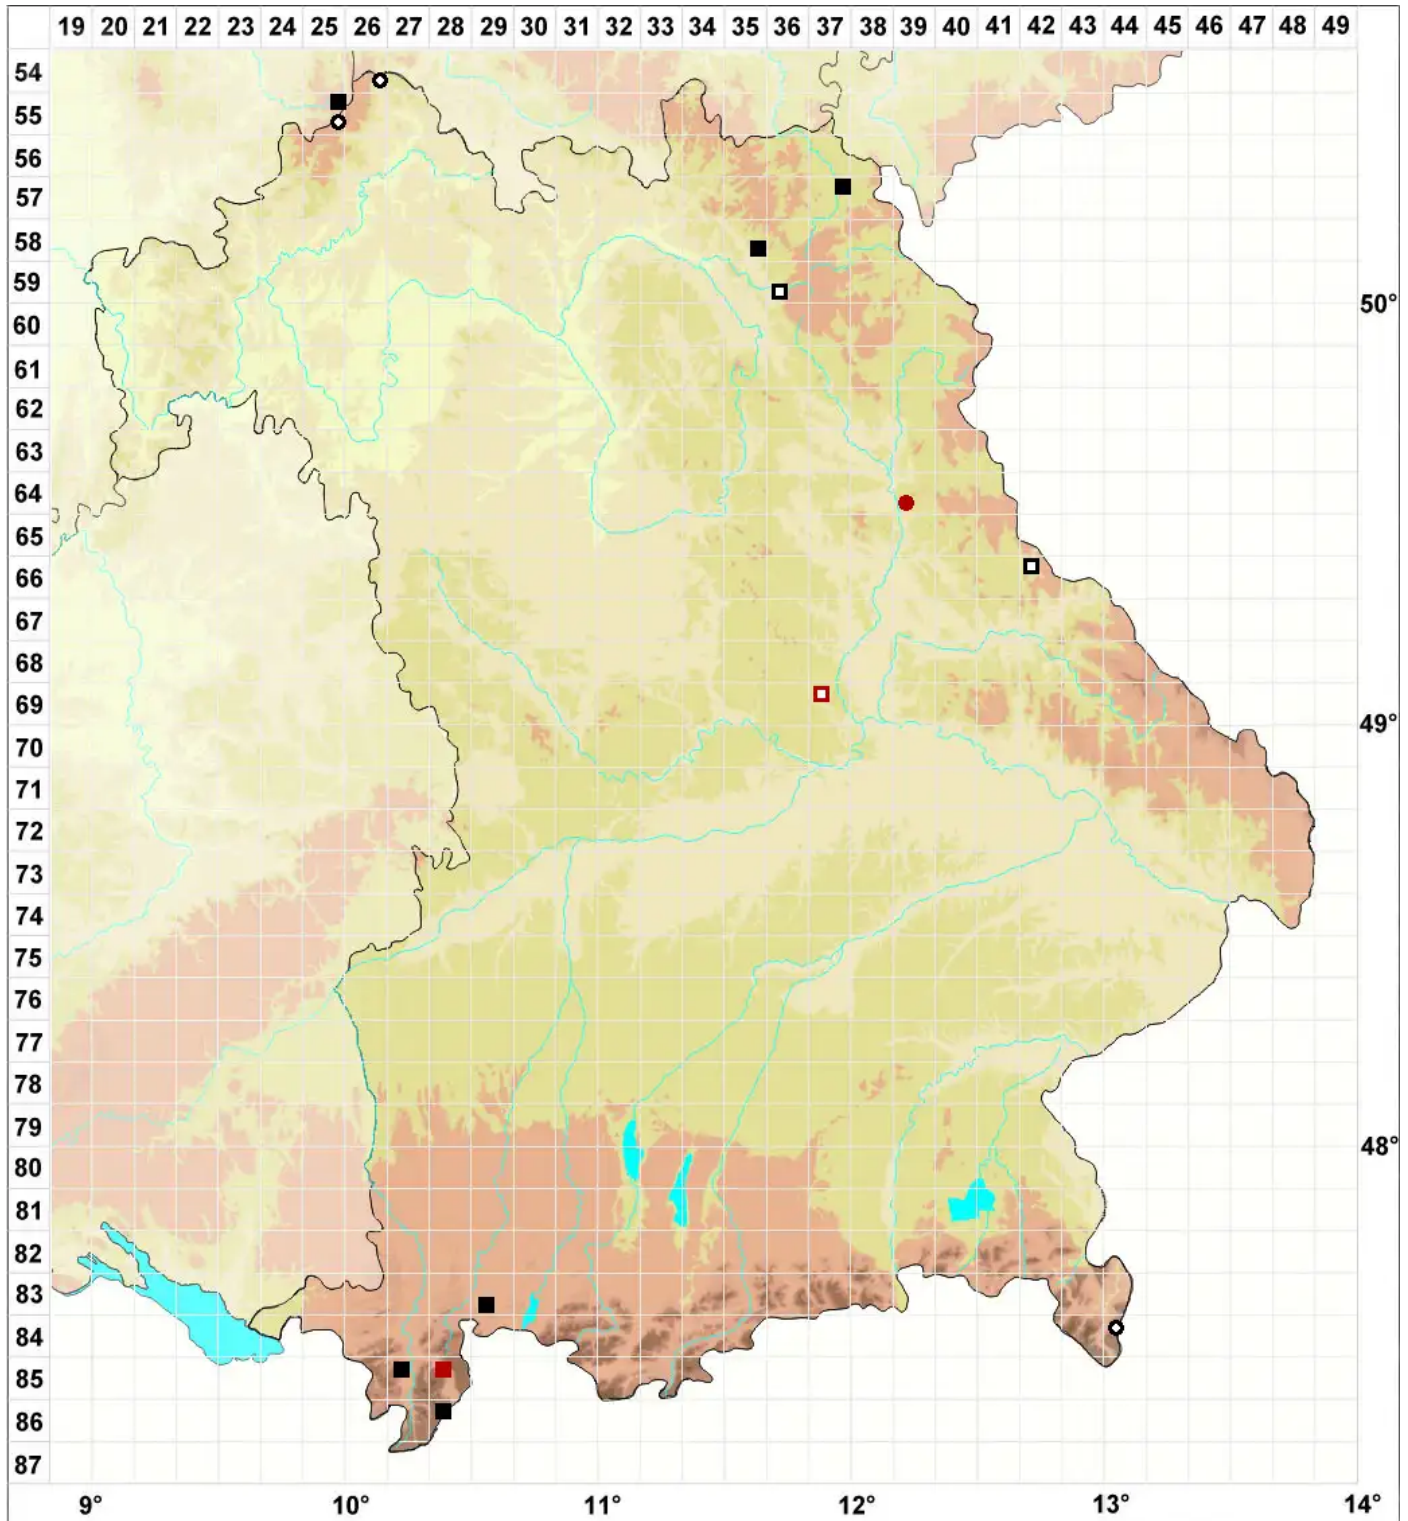

# Schistidium confertum (Funck) Bruch & Schimp.

Dichtes Spalthütchen

Legende:

- Symbole:**
- Ausgefülltes Symbol:  
Zeitraum von 1980 bis heute (Aktuelle Angabe)
  - Leeres Symbol:  
Zeitraum vor 1980 (Altangabe)
  - Quadrat: Herbarbeleg