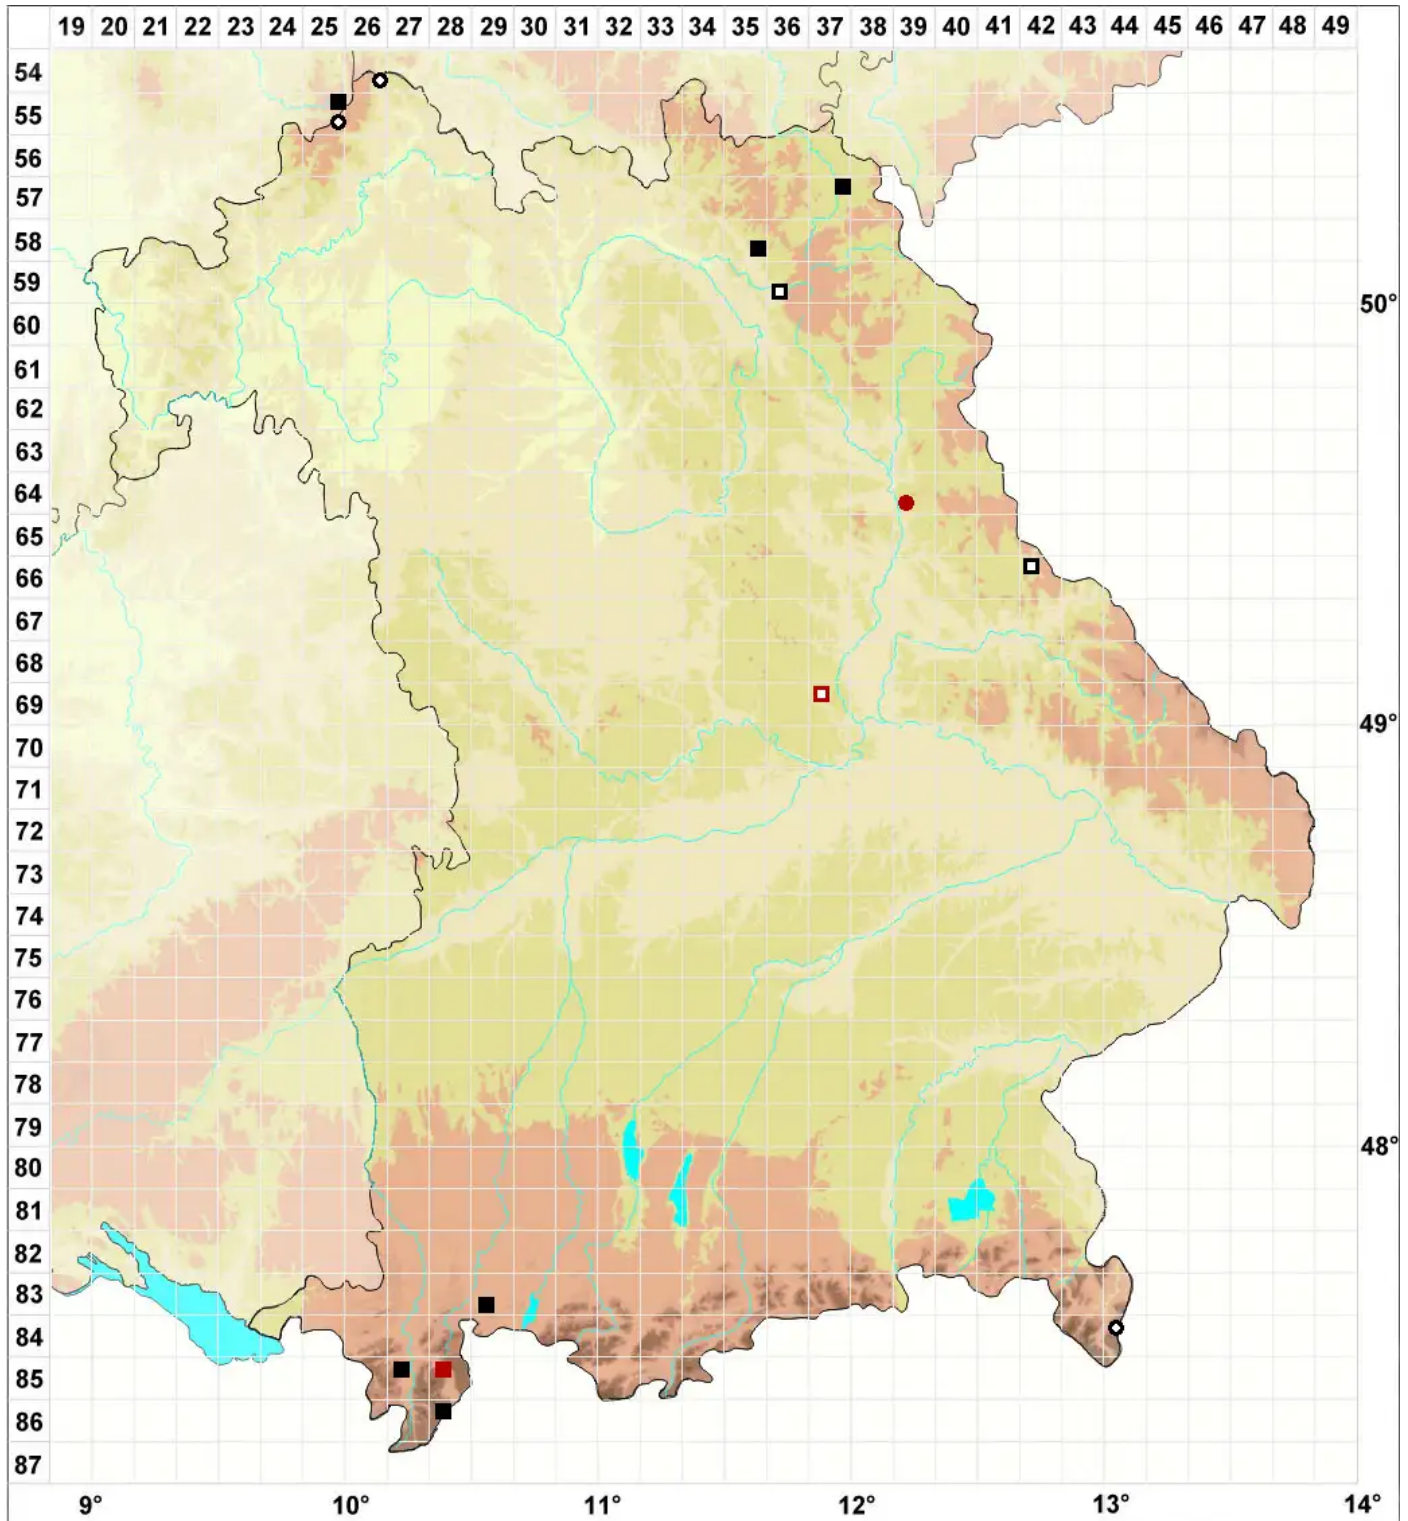

# Schistidium confertum (Funck) Bruch & Schimp.

Dichtes Spalthütchen

Legende:

**Symbole:**  
Ausgefülltes Symbol:  
Zeitraum von 1980 bis heute (Aktuelle Angabe)  
Leeres Symbol:  
Zeitraum vor 1980 (Altangabe)  
Quadrat: Herbarbeleg