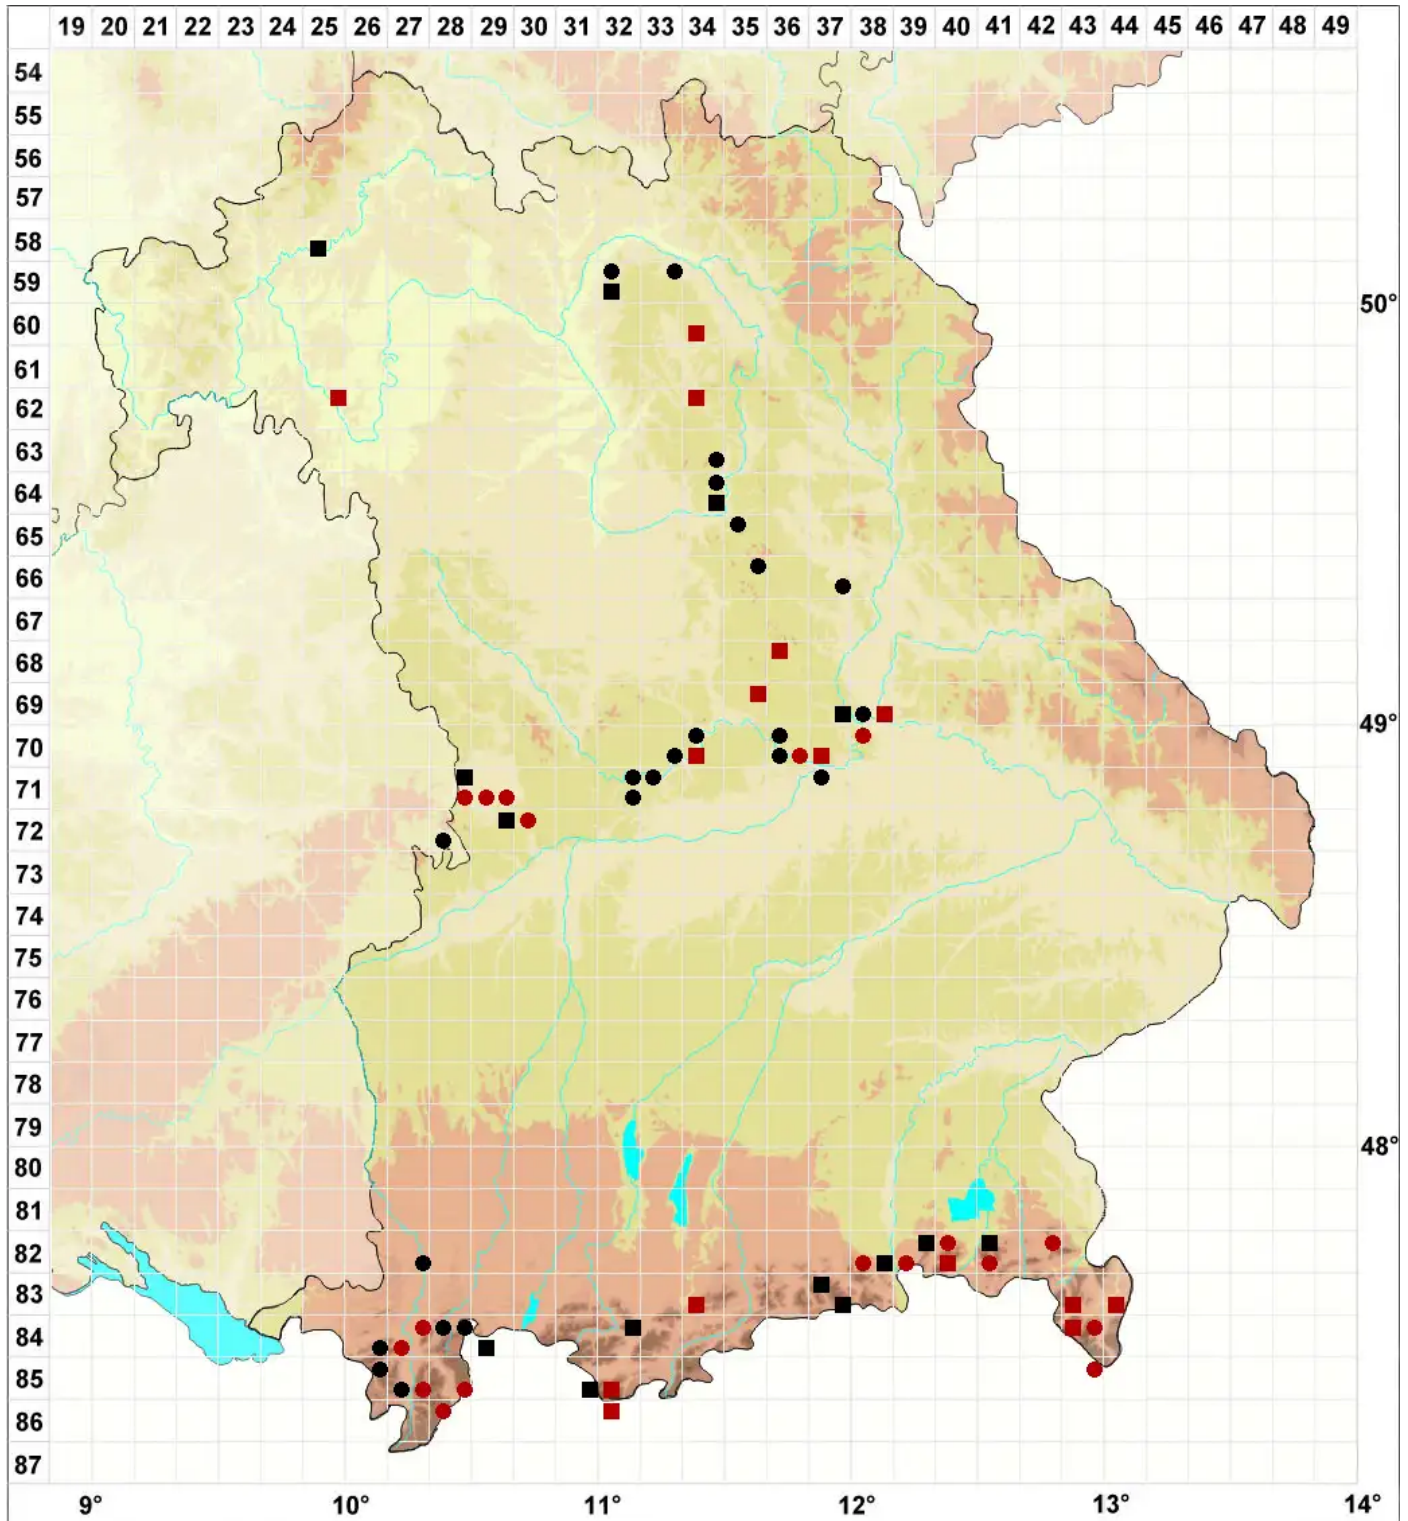

Grimmia tergestina Tomm. ex Bruch & Schimp.

Triestiner Kissenmoos

Legende:

Symbole:

Ausgefülltes Symbol:
Zeitraum von 1980 bis heute (Aktuelle Angabe)

Leeres Symbol:
Zeitraum vor 1980 (Altangabe)

Quadrat: Herbarbeleg