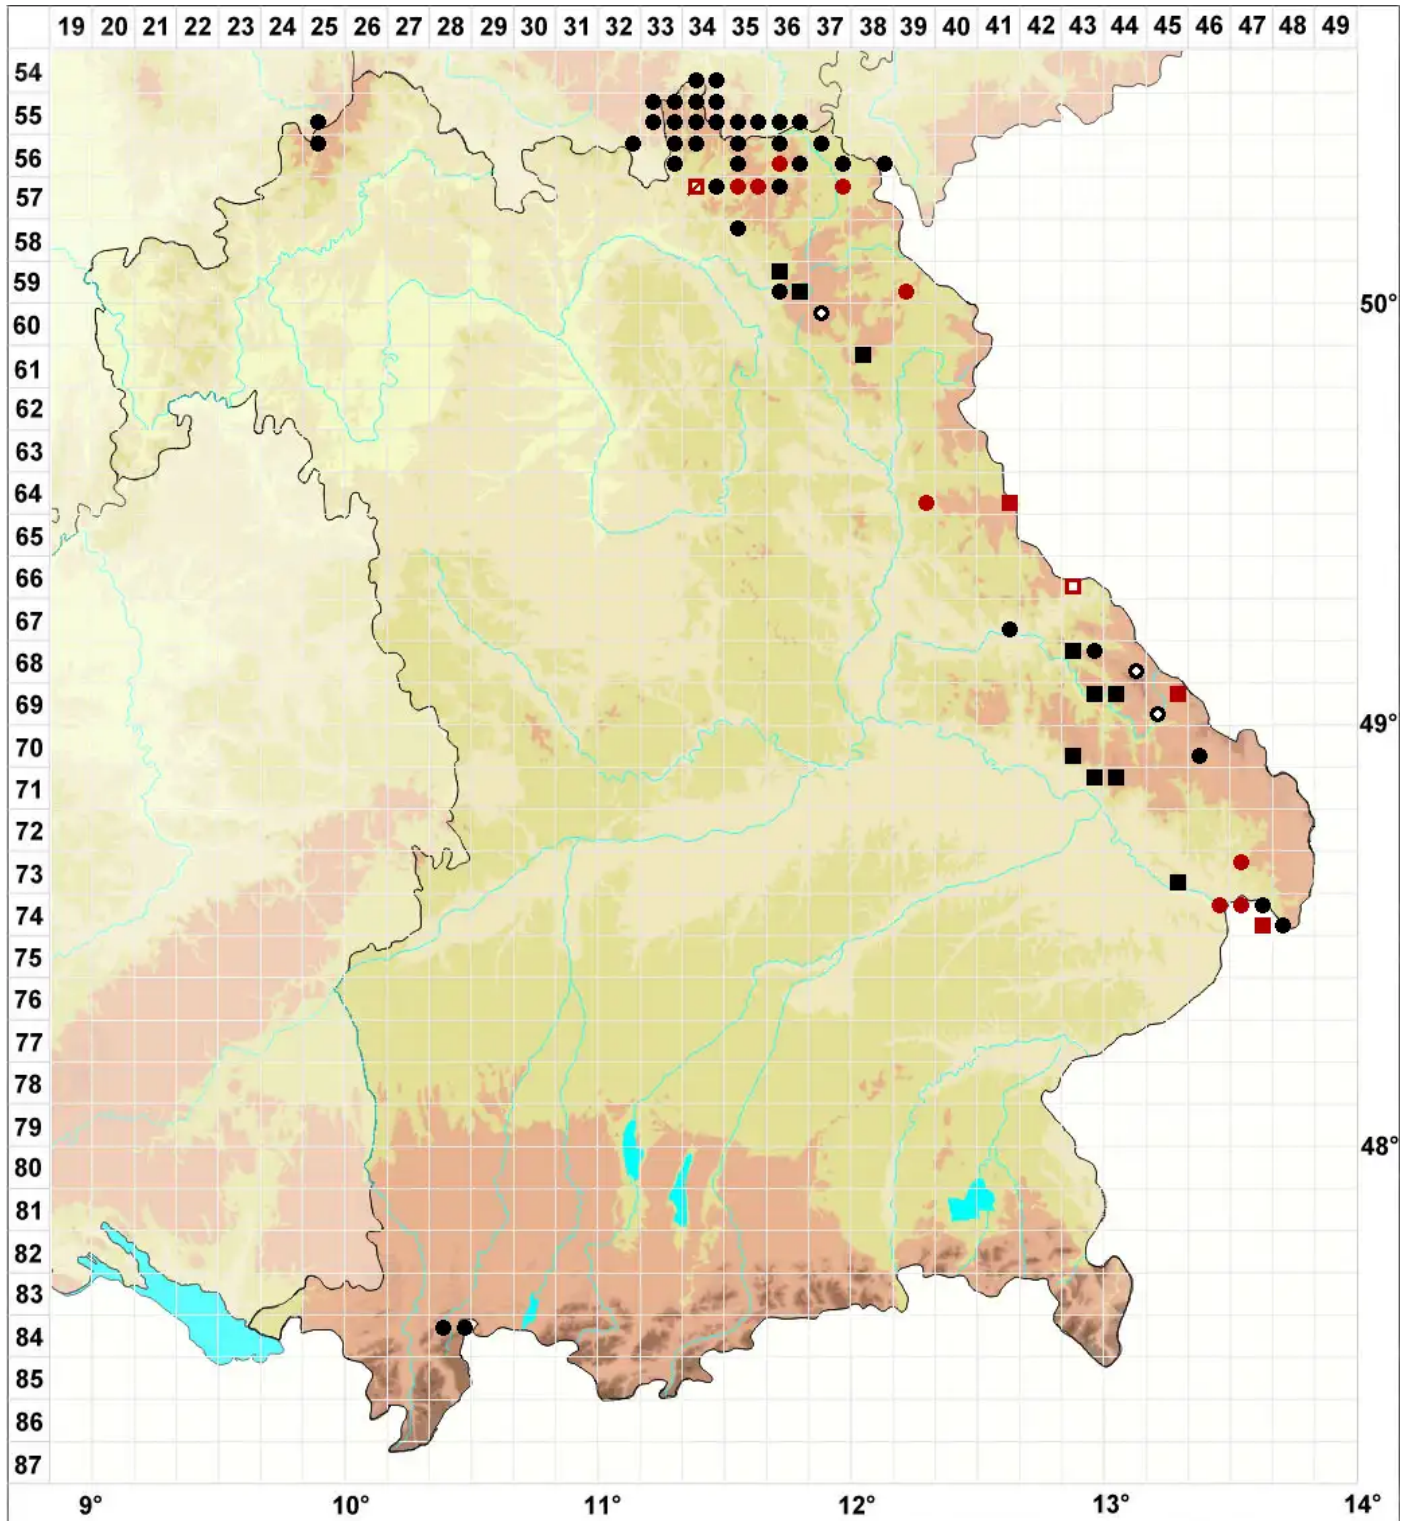

Coscinodon cribrus (Hedw.) Spruce

Polsterförmiges Siebzahnmoos

Legende:

Symbole:

Ausgefülltes Symbol:
Zeitraum von 1980 bis heute (Aktuelle Angabe)

Leeres Symbol:
Zeitraum vor 1980 (Altangabe)

Quadrat: Herbarbeleg