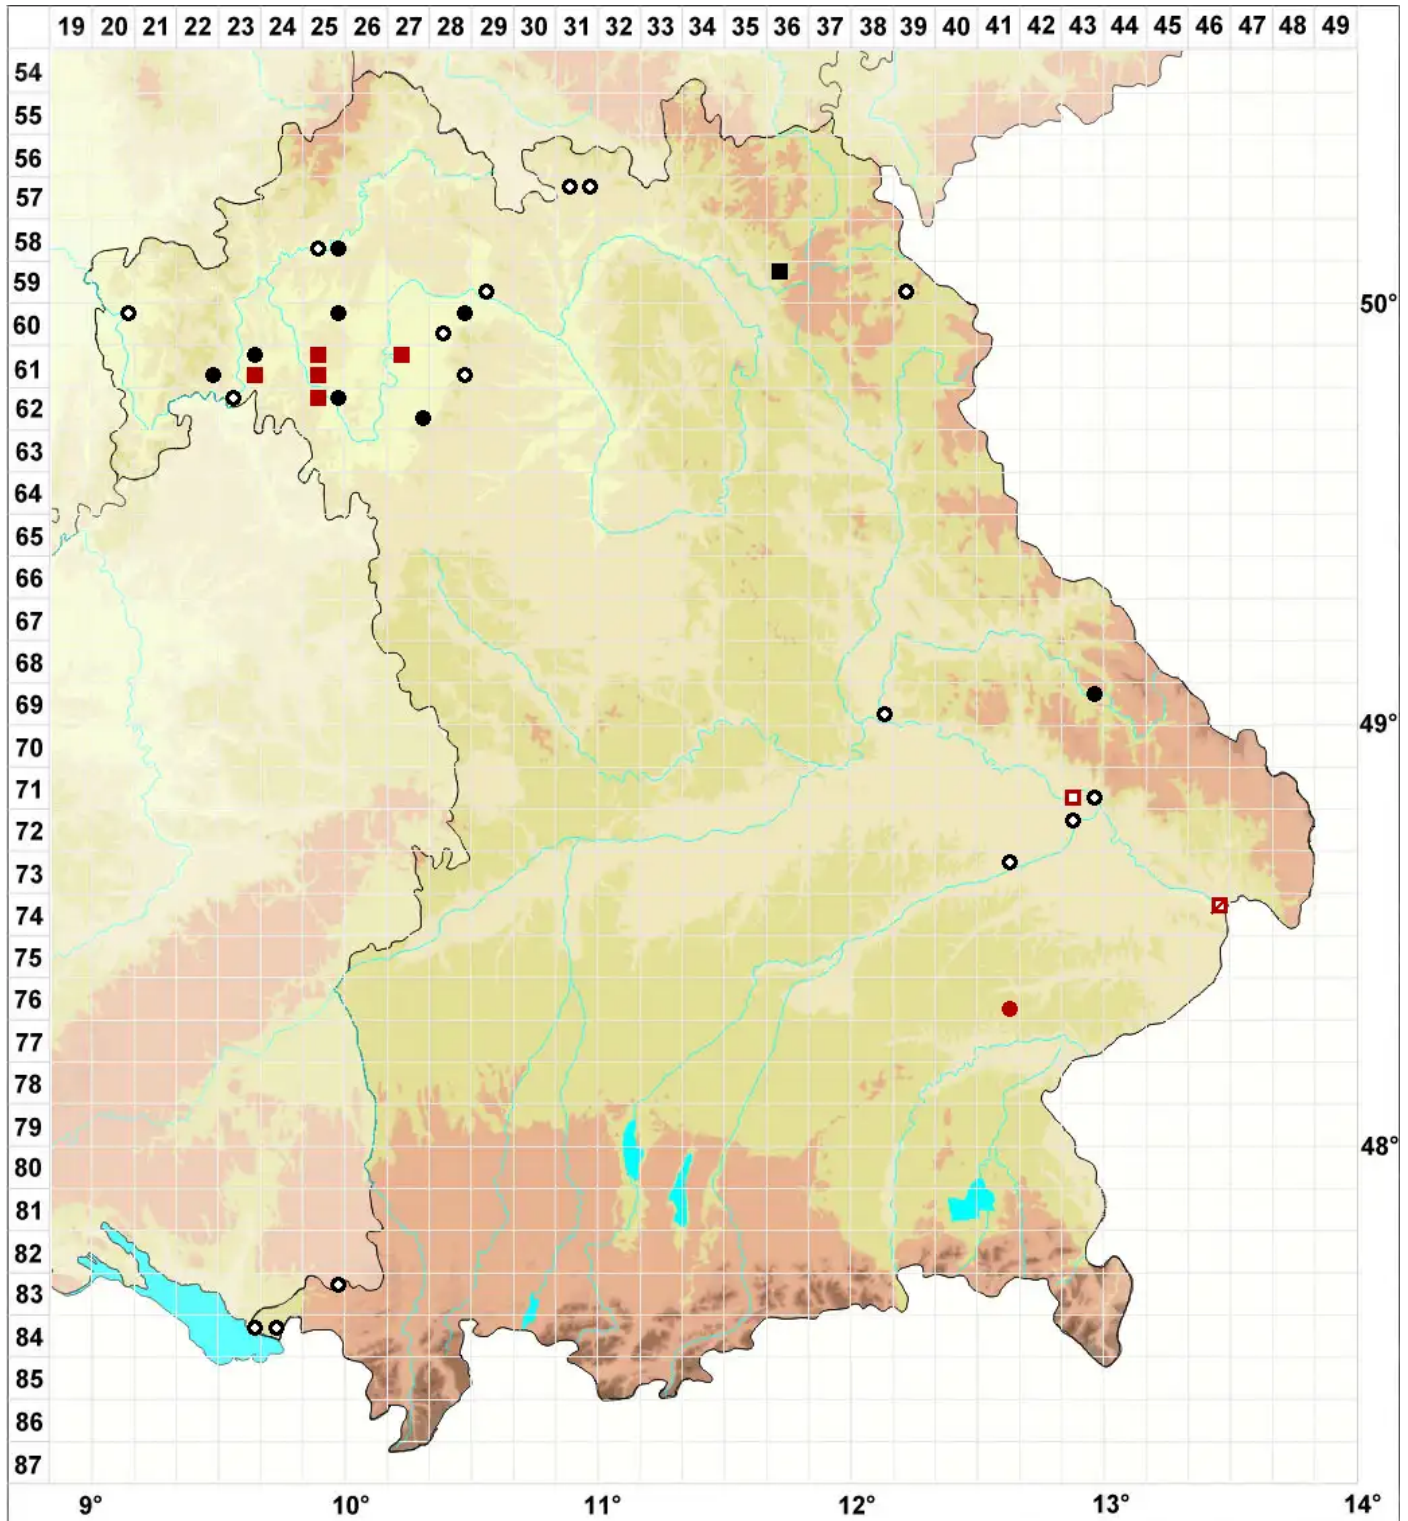

# Grimmia crinita Brid.

## Mausfell-Kissenmoos

Legende:

**Symbole:**

Ausgefülltes Symbol:  
Zeitraum von 1980 bis heute (Aktuelle Angabe)

Leeres Symbol:  
Zeitraum vor 1980 (Altangabe)

Quadrat: Herbarbeleg