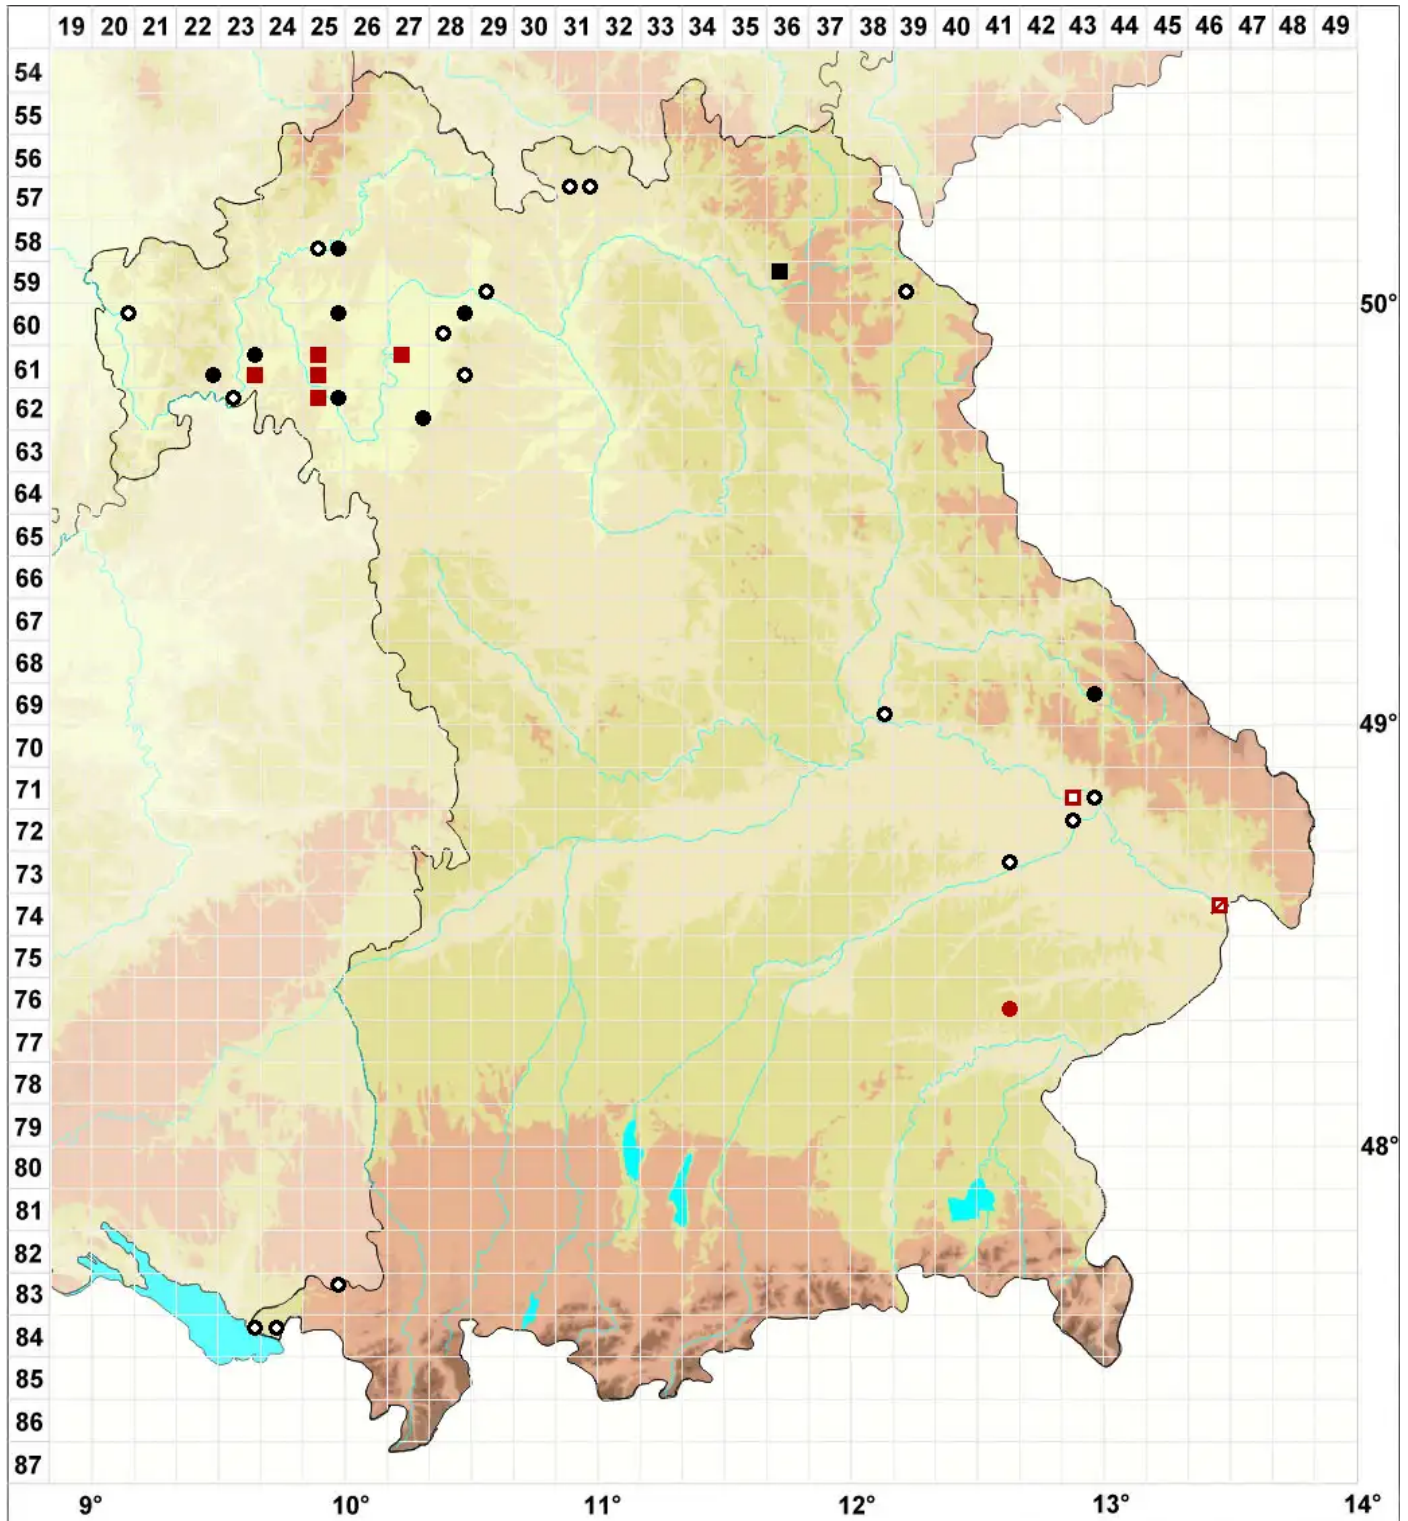

Grimmia crinita Brid.

Mausfell-Kissenmoos

Legende:

Symbole:

Ausgefülltes Symbol:
Zeitraum von 1980 bis heute (Aktuelle Angabe)

Leeres Symbol:
Zeitraum vor 1980 (Altangabe)

Quadrat: Herbarbeleg