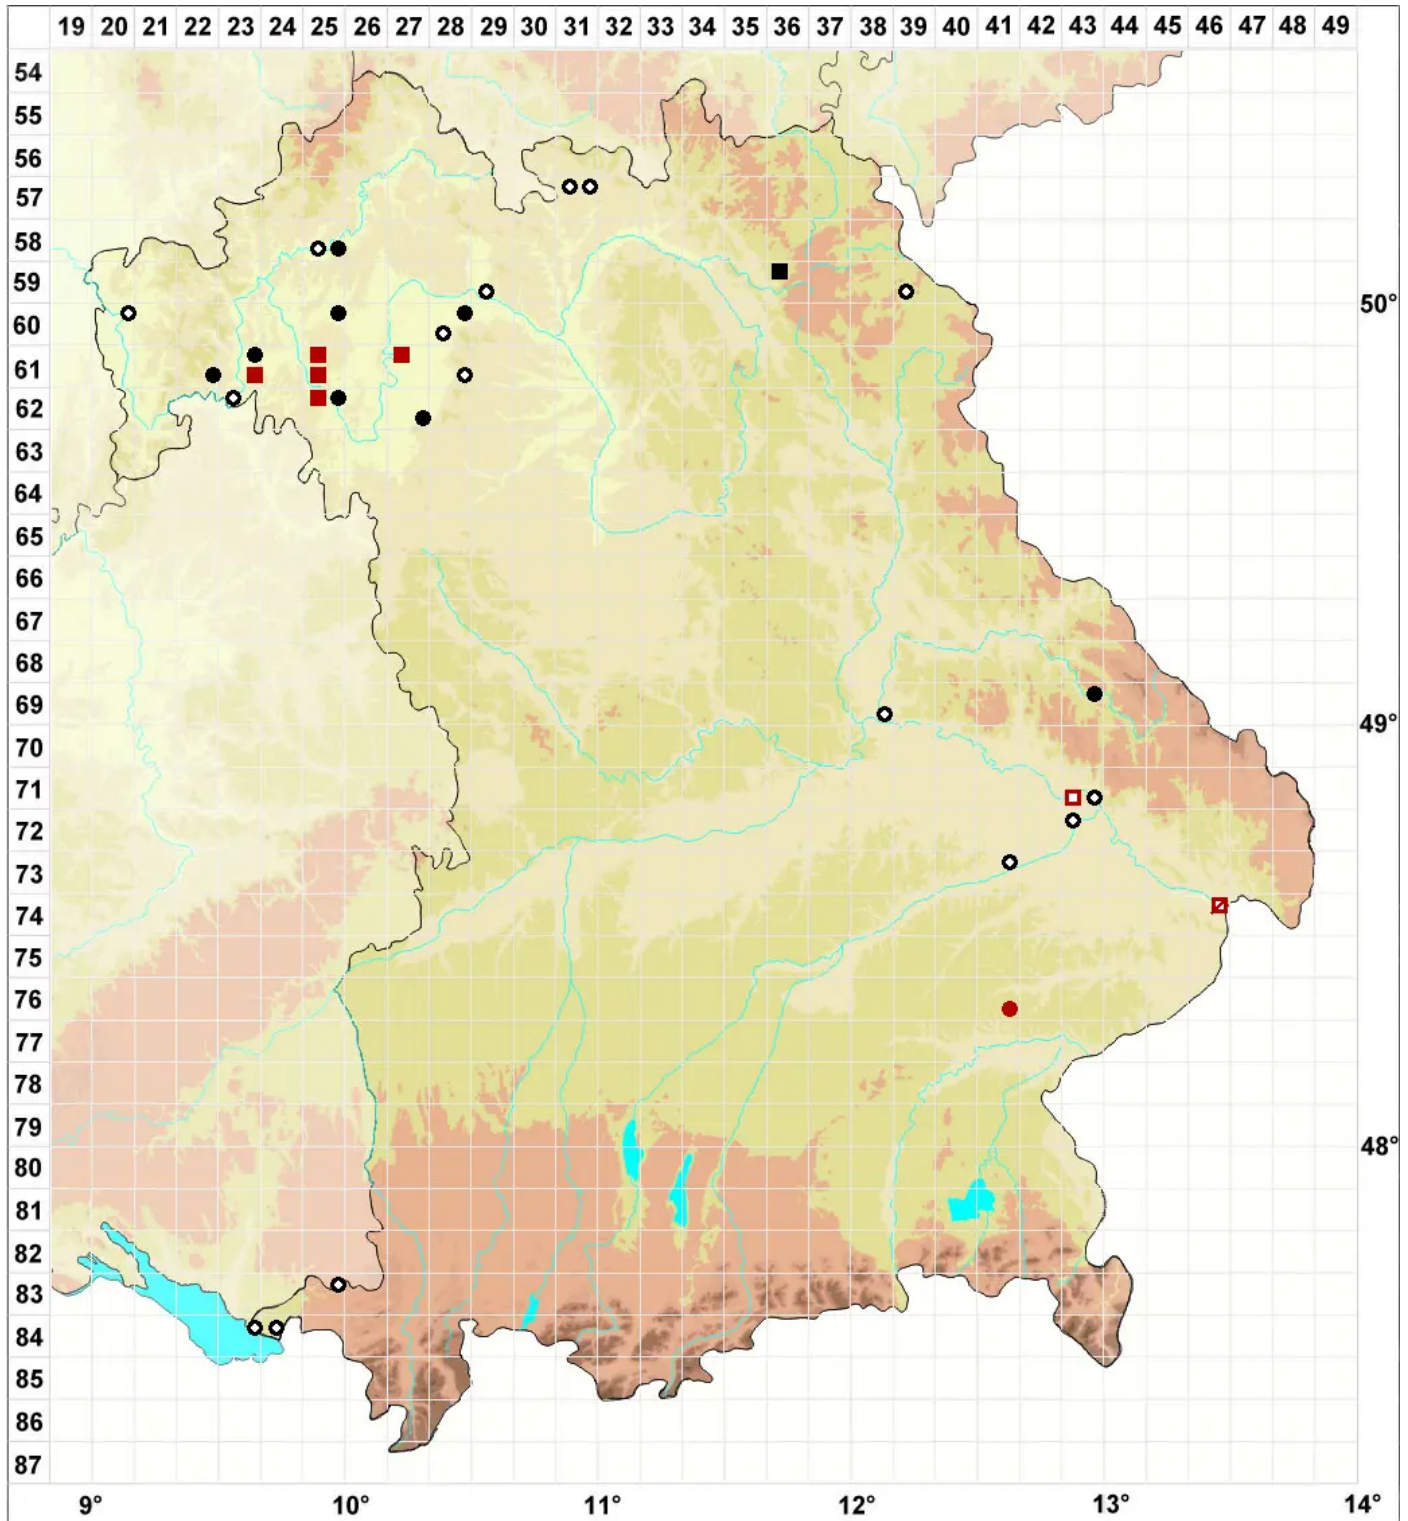

Grimmia crinita Brid.

Mausfell-Kissenmoos

Legende:

Symbole:

Ausgefülltes Symbol:
Zeitraum von 1980 bis heute (Aktuelle Angabe)

Leeres Symbol:
Zeitraum vor 1980 (Altangabe)

Quadrat: Herbarbeleg