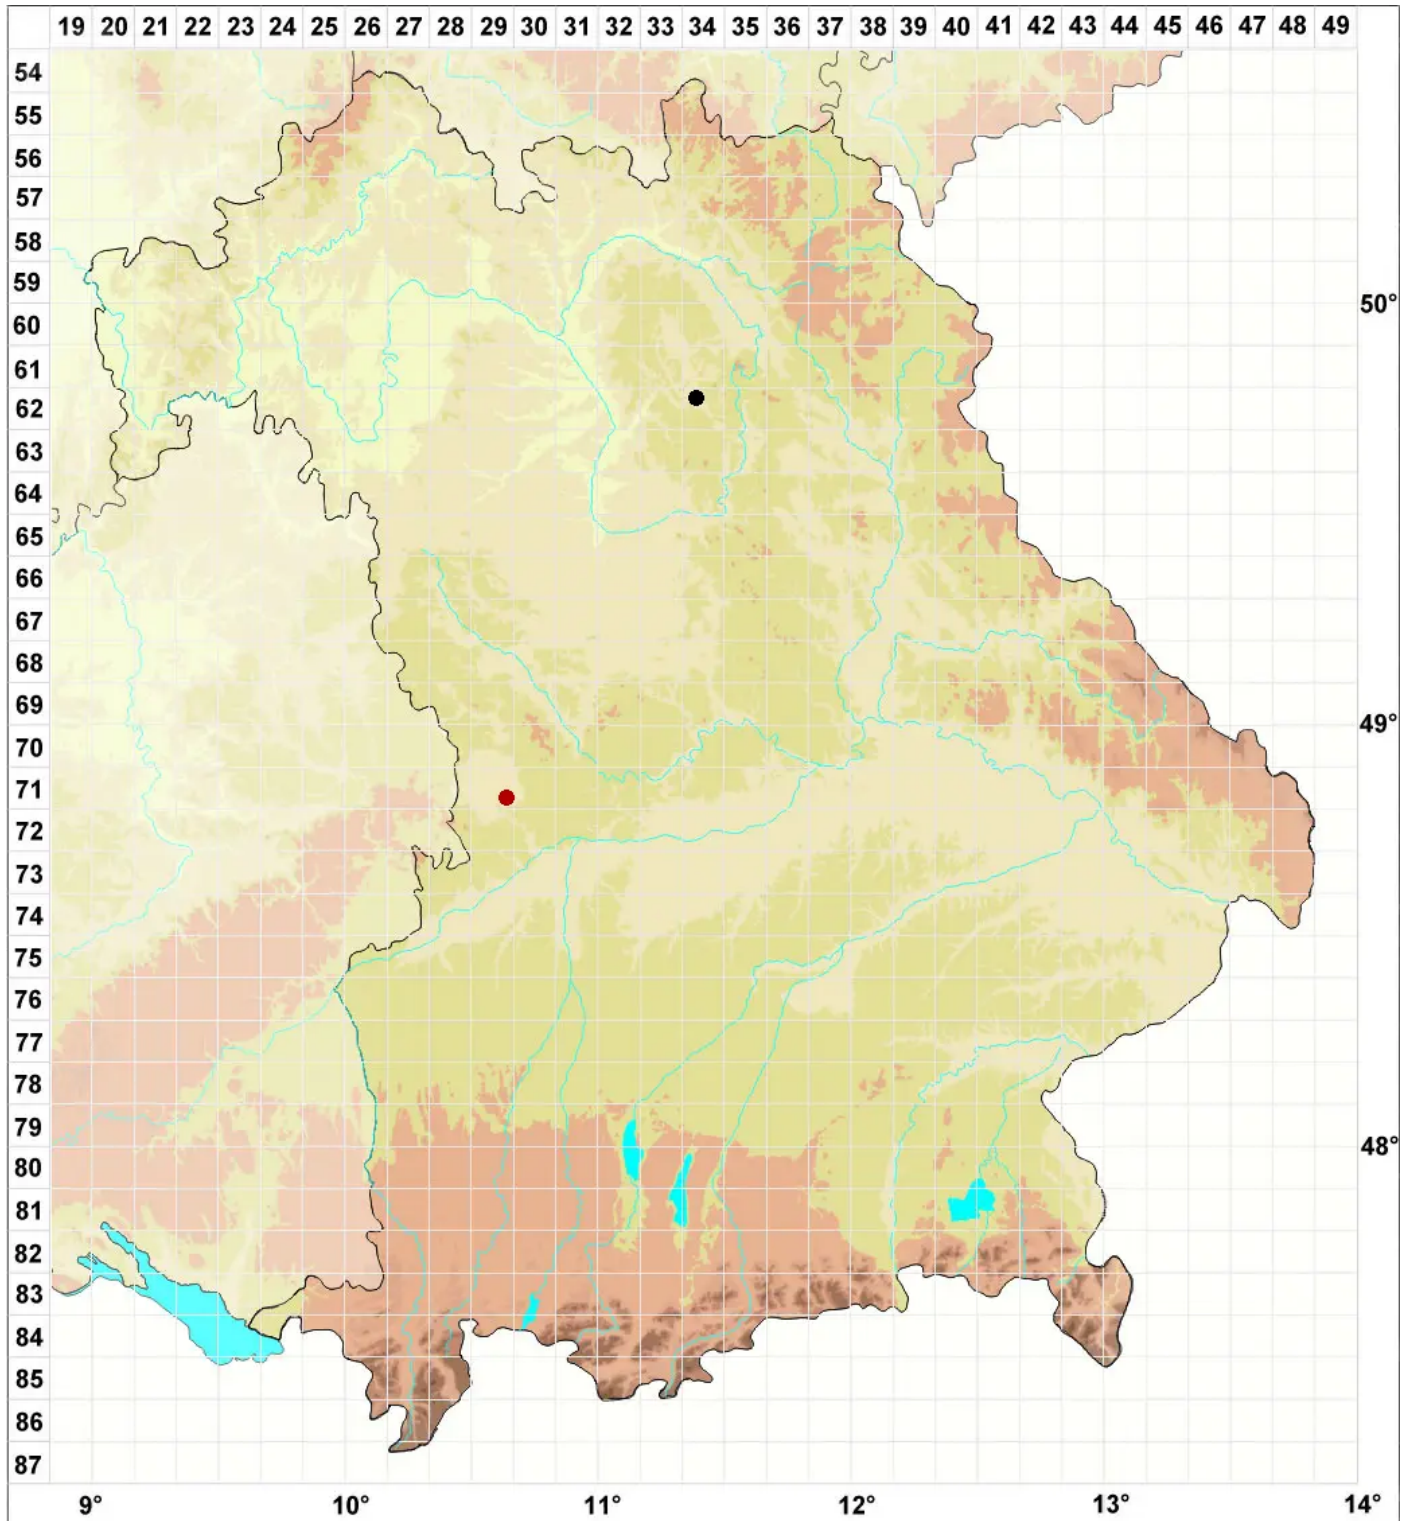

# Grimmia dissimulata E.Maier

Kalk-Haarblattkissenmoos, Heimliches Kissenmoos

Legende:

**Symbole:**

Ausgefülltes Symbol:  
Zeitraum von 1980 bis heute (Aktuelle Angabe)

Leeres Symbol:  
Zeitraum vor 1980 (Altangabe)

Quadrat: Herbarbeleg