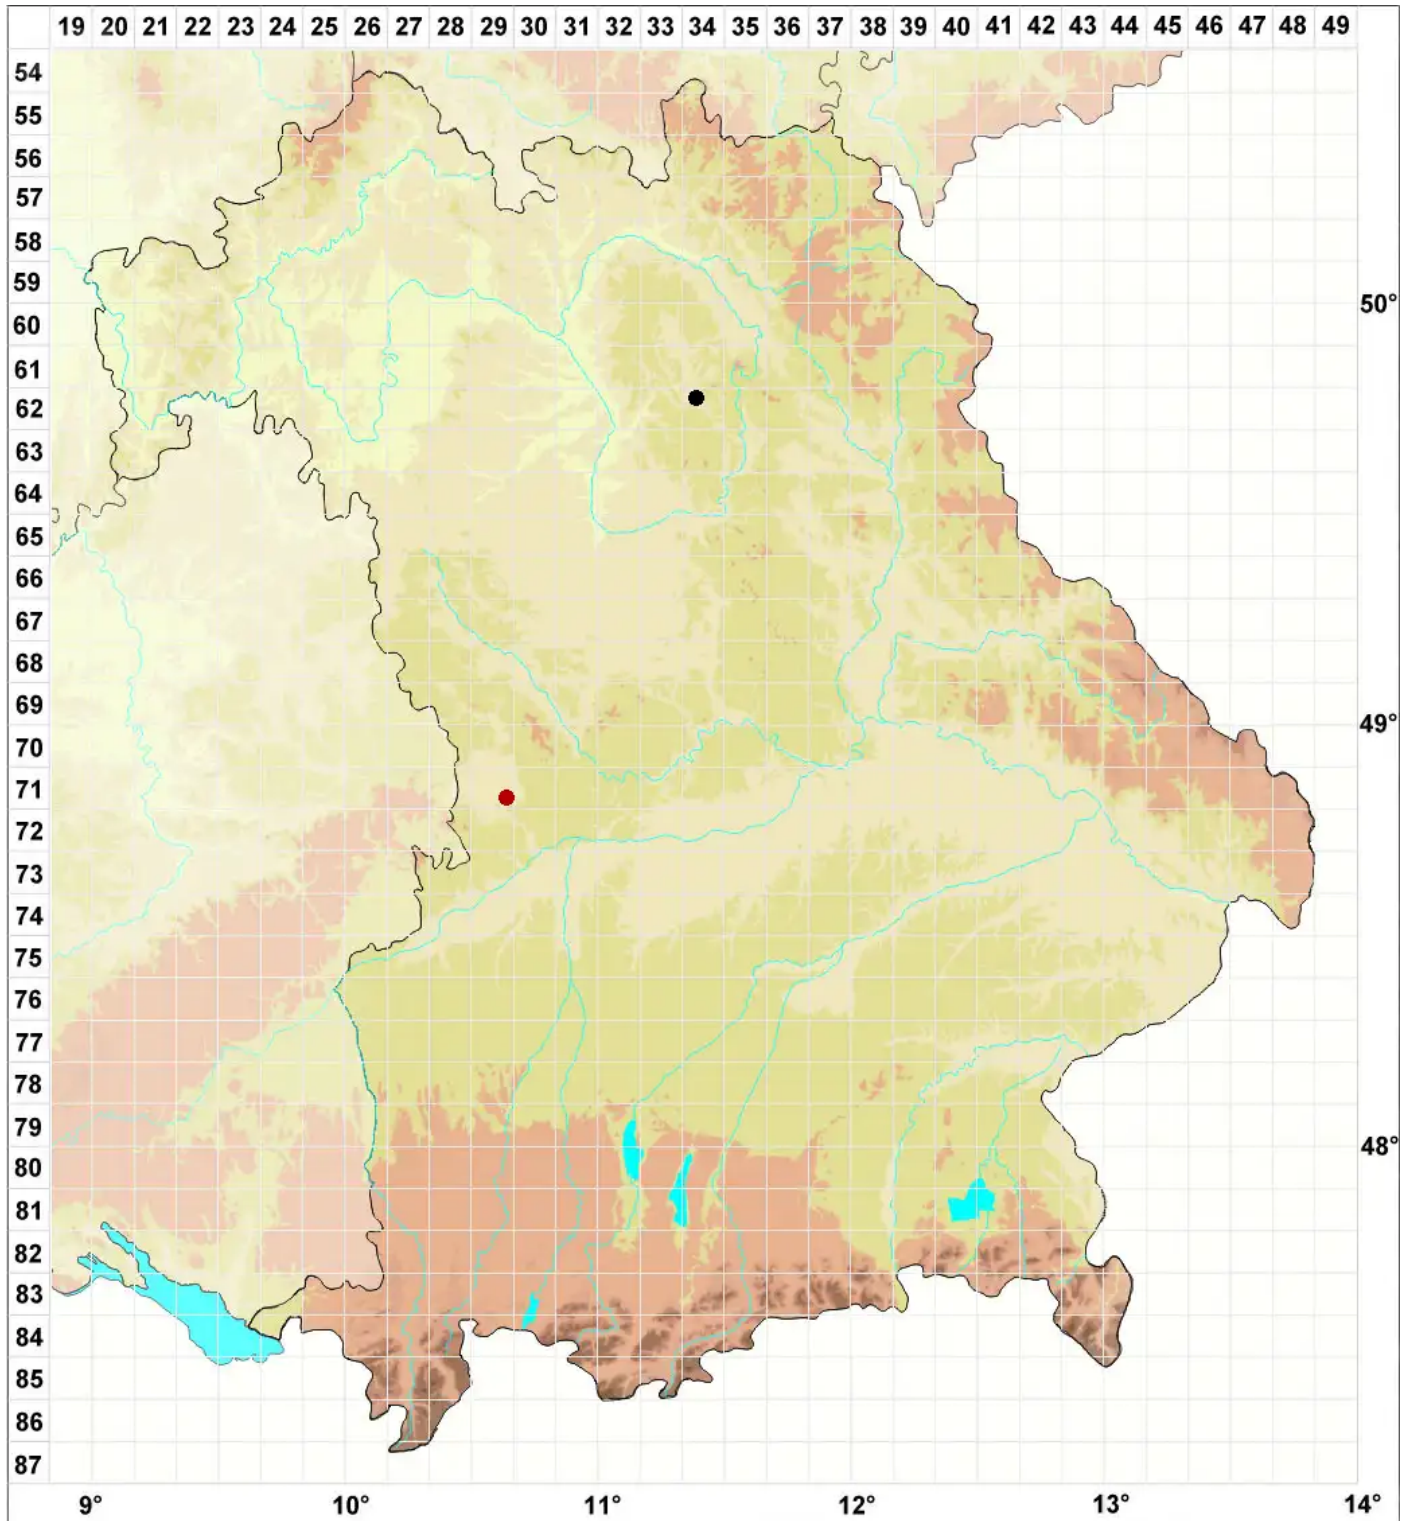

Grimmia dissimulata E.Maier

Kalk-Haarblattkissenmoos, Heimliches Kissenmoos

Legende:

- Symbole:**
- Ausgefülltes Symbol:
Zeitraum von 1980 bis heute (Aktuelle Angabe)
 - Leeres Symbol:
Zeitraum vor 1980 (Altangabe)
 - Quadrat: Herbarbeleg