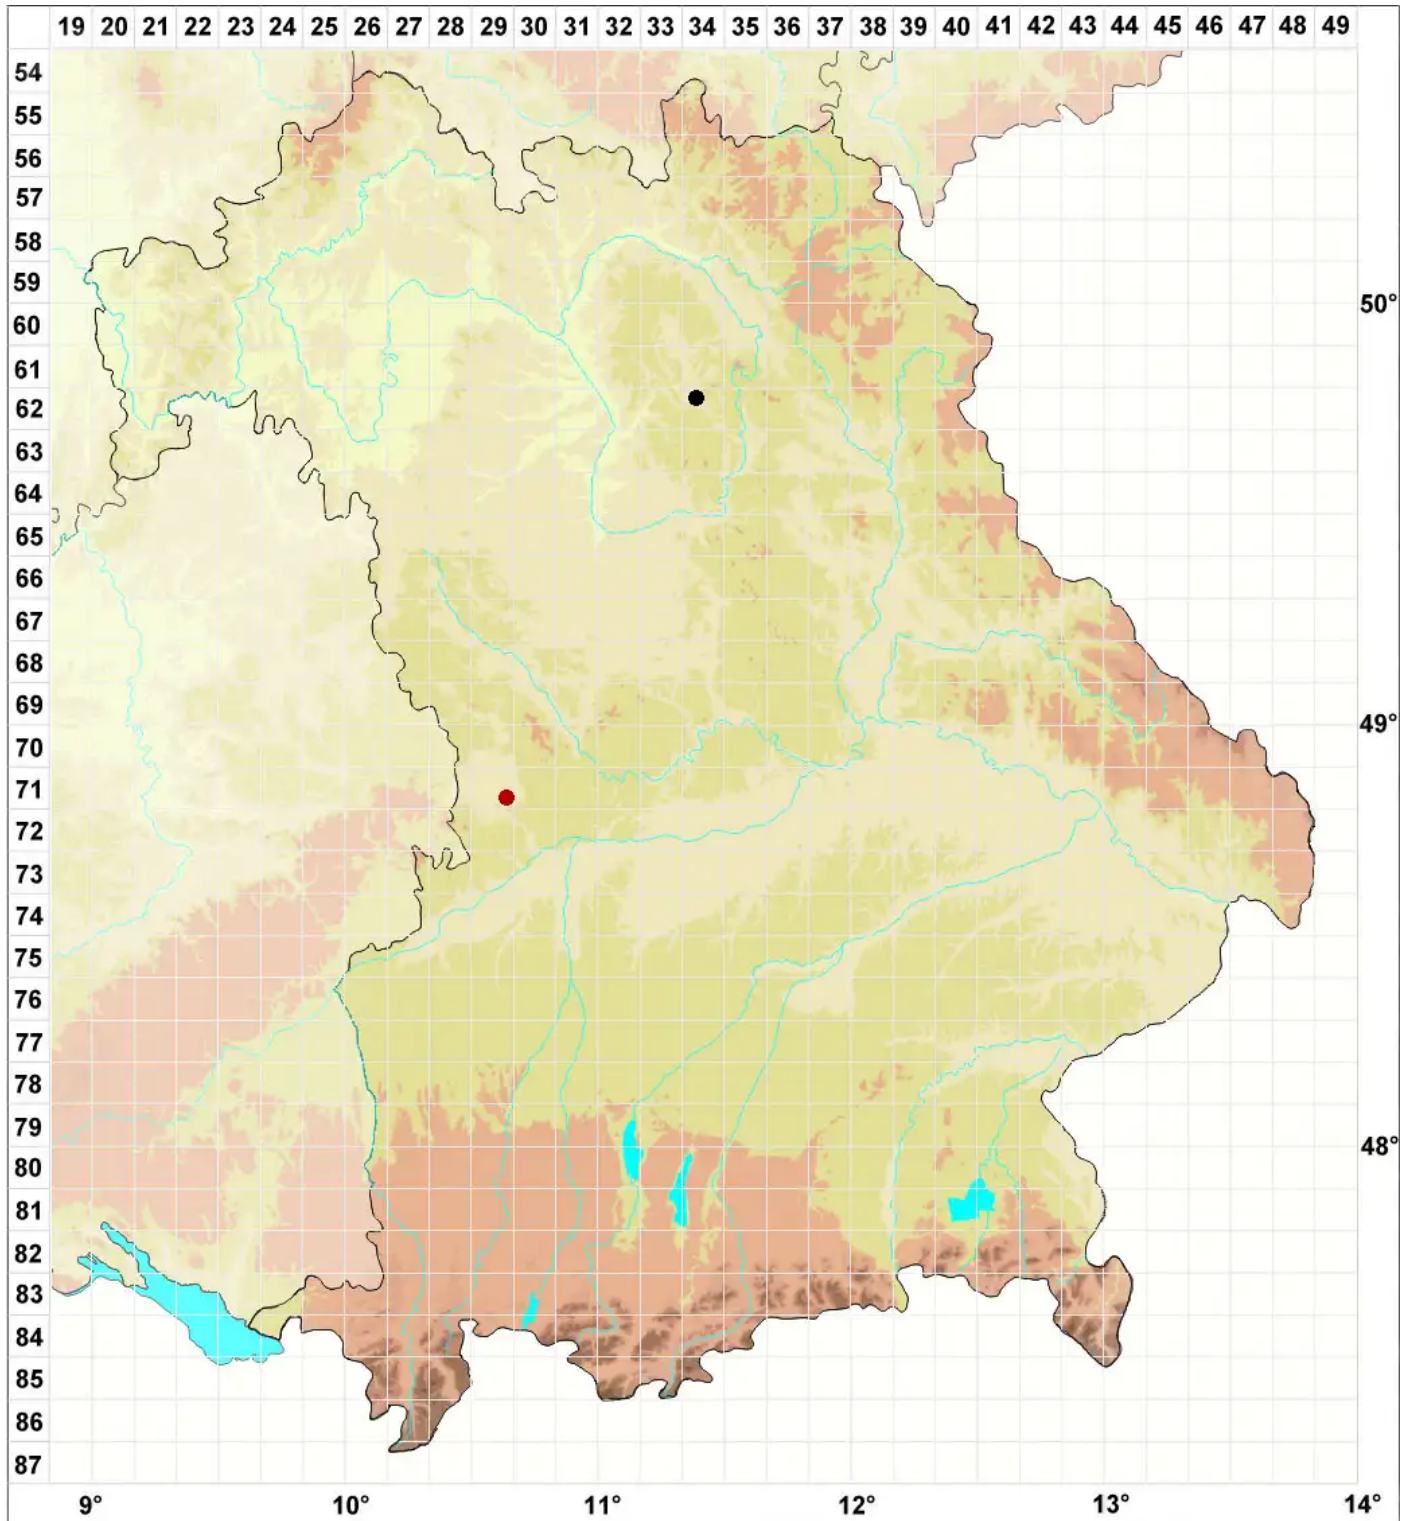

# Grimmia dissimulata E.Maier

Kalk-Haarblattkissenmoos, Heimliches Kissenmoos

Legende:

- Symbole:**  
Ausgefülltes Symbol:  
Zeitraum von 1980 bis heute (Aktuelle Angabe)  
Leeres Symbol:  
Zeitraum vor 1980 (Altangabe)  
Quadrat: Herbarbeleg