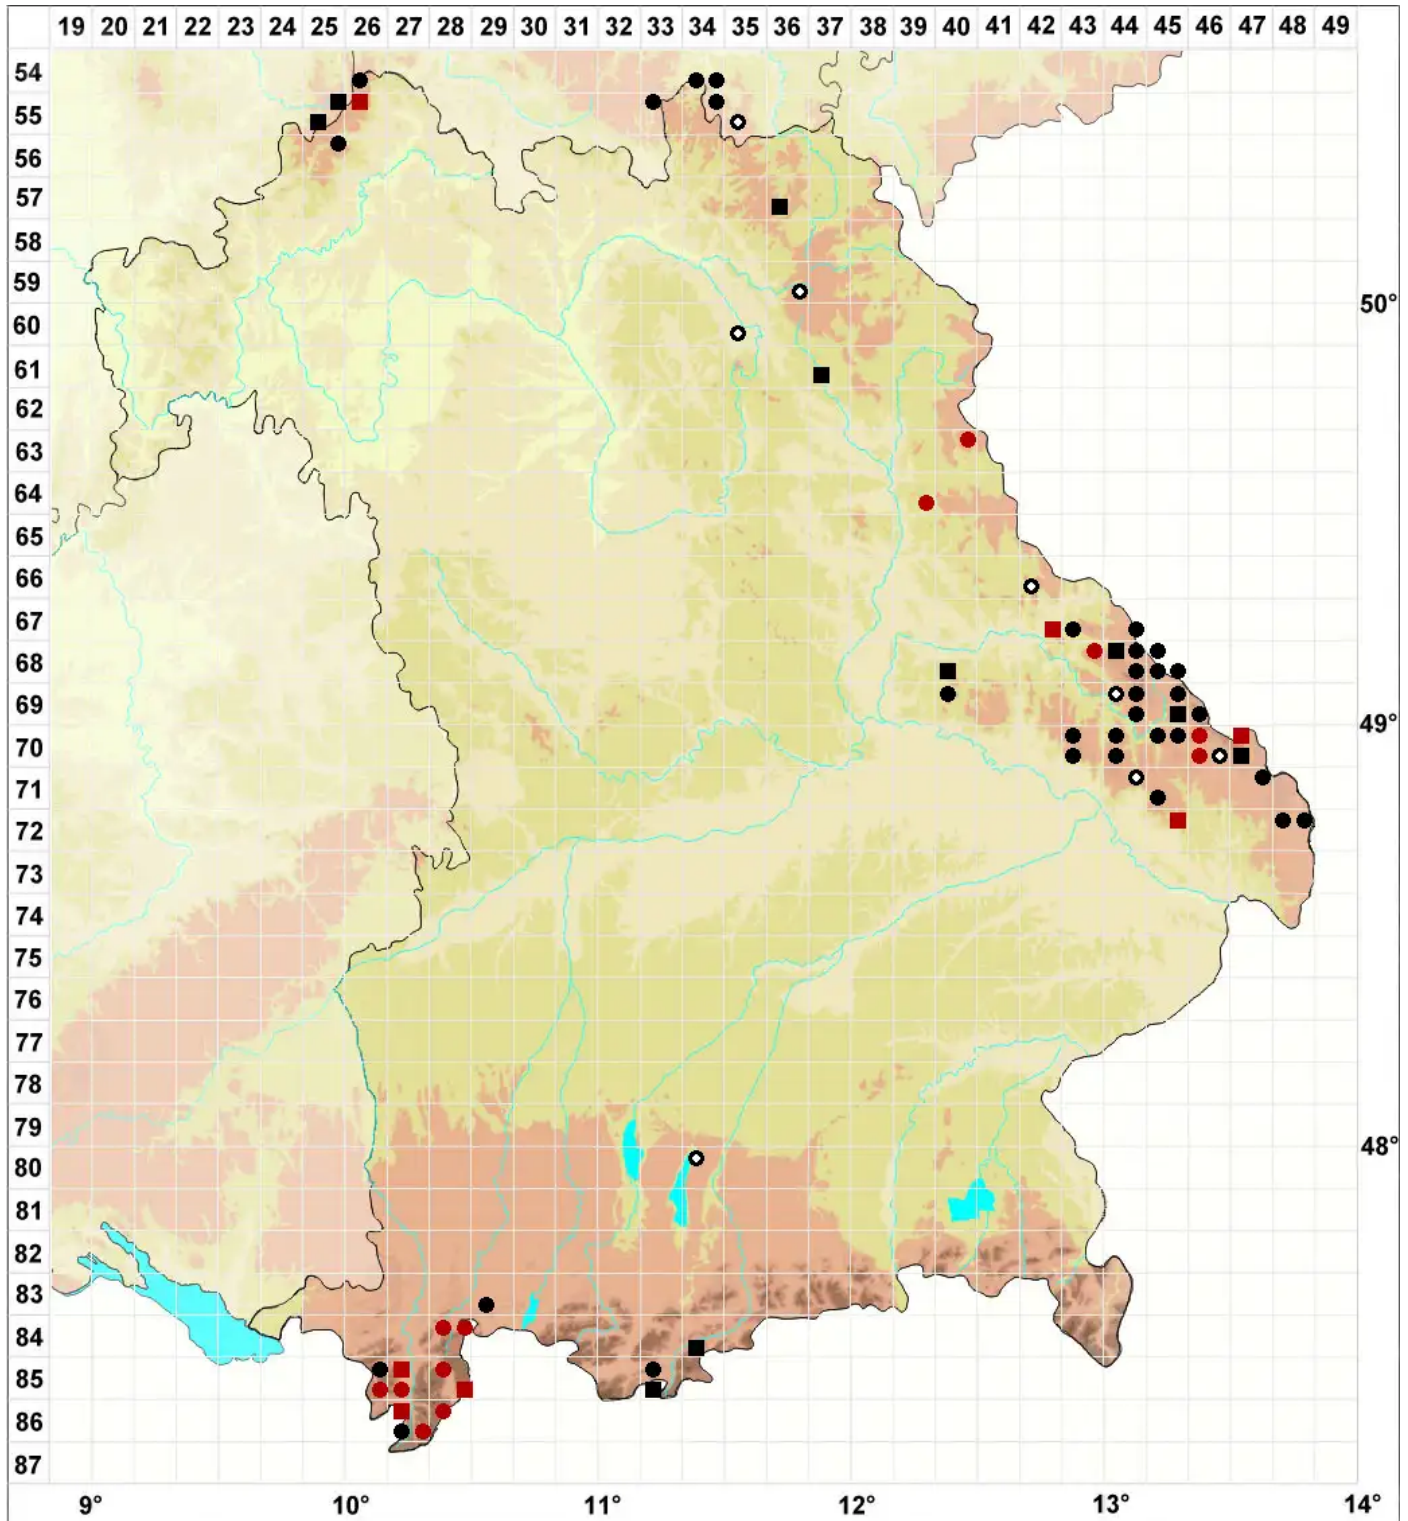

Grimmia donniana Sm.

Stumpfdeckel-Kissenmoos

Legende:

- Symbole:**
- Ausgefülltes Symbol:
Zeitraum von 1980 bis heute (Aktuelle Angabe)
 - Leeres Symbol:
Zeitraum vor 1980 (Altangabe)
 - Quadrat: Herbarbeleg