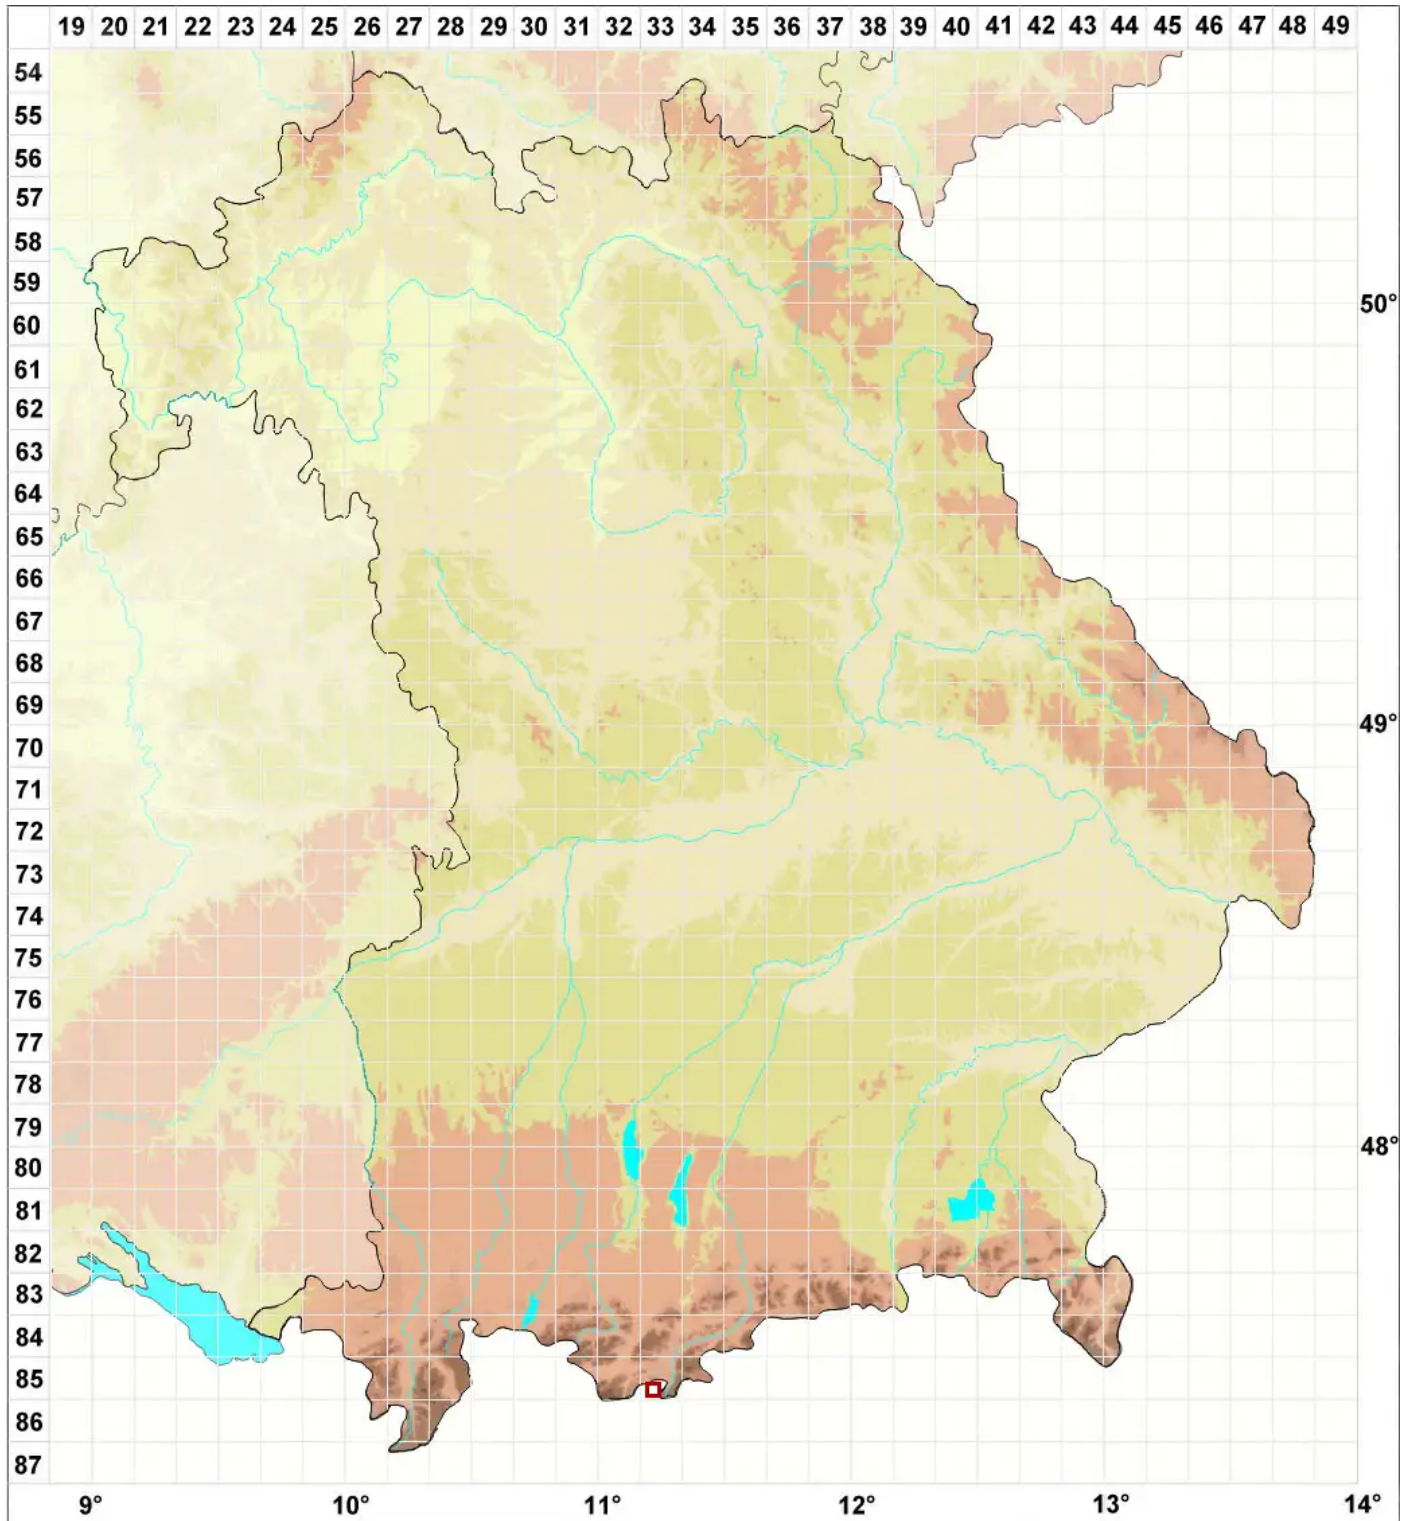

Grimmia arenaria Hampe

Sand-Kissenmoos

Legende:

Symbole:

Ausgefülltes Symbol:
Zeitraum von 1980 bis heute (Aktuelle Angabe)

Leeres Symbol:
Zeitraum vor 1980 (Altangabe)

Quadrat: Herbarbeleg