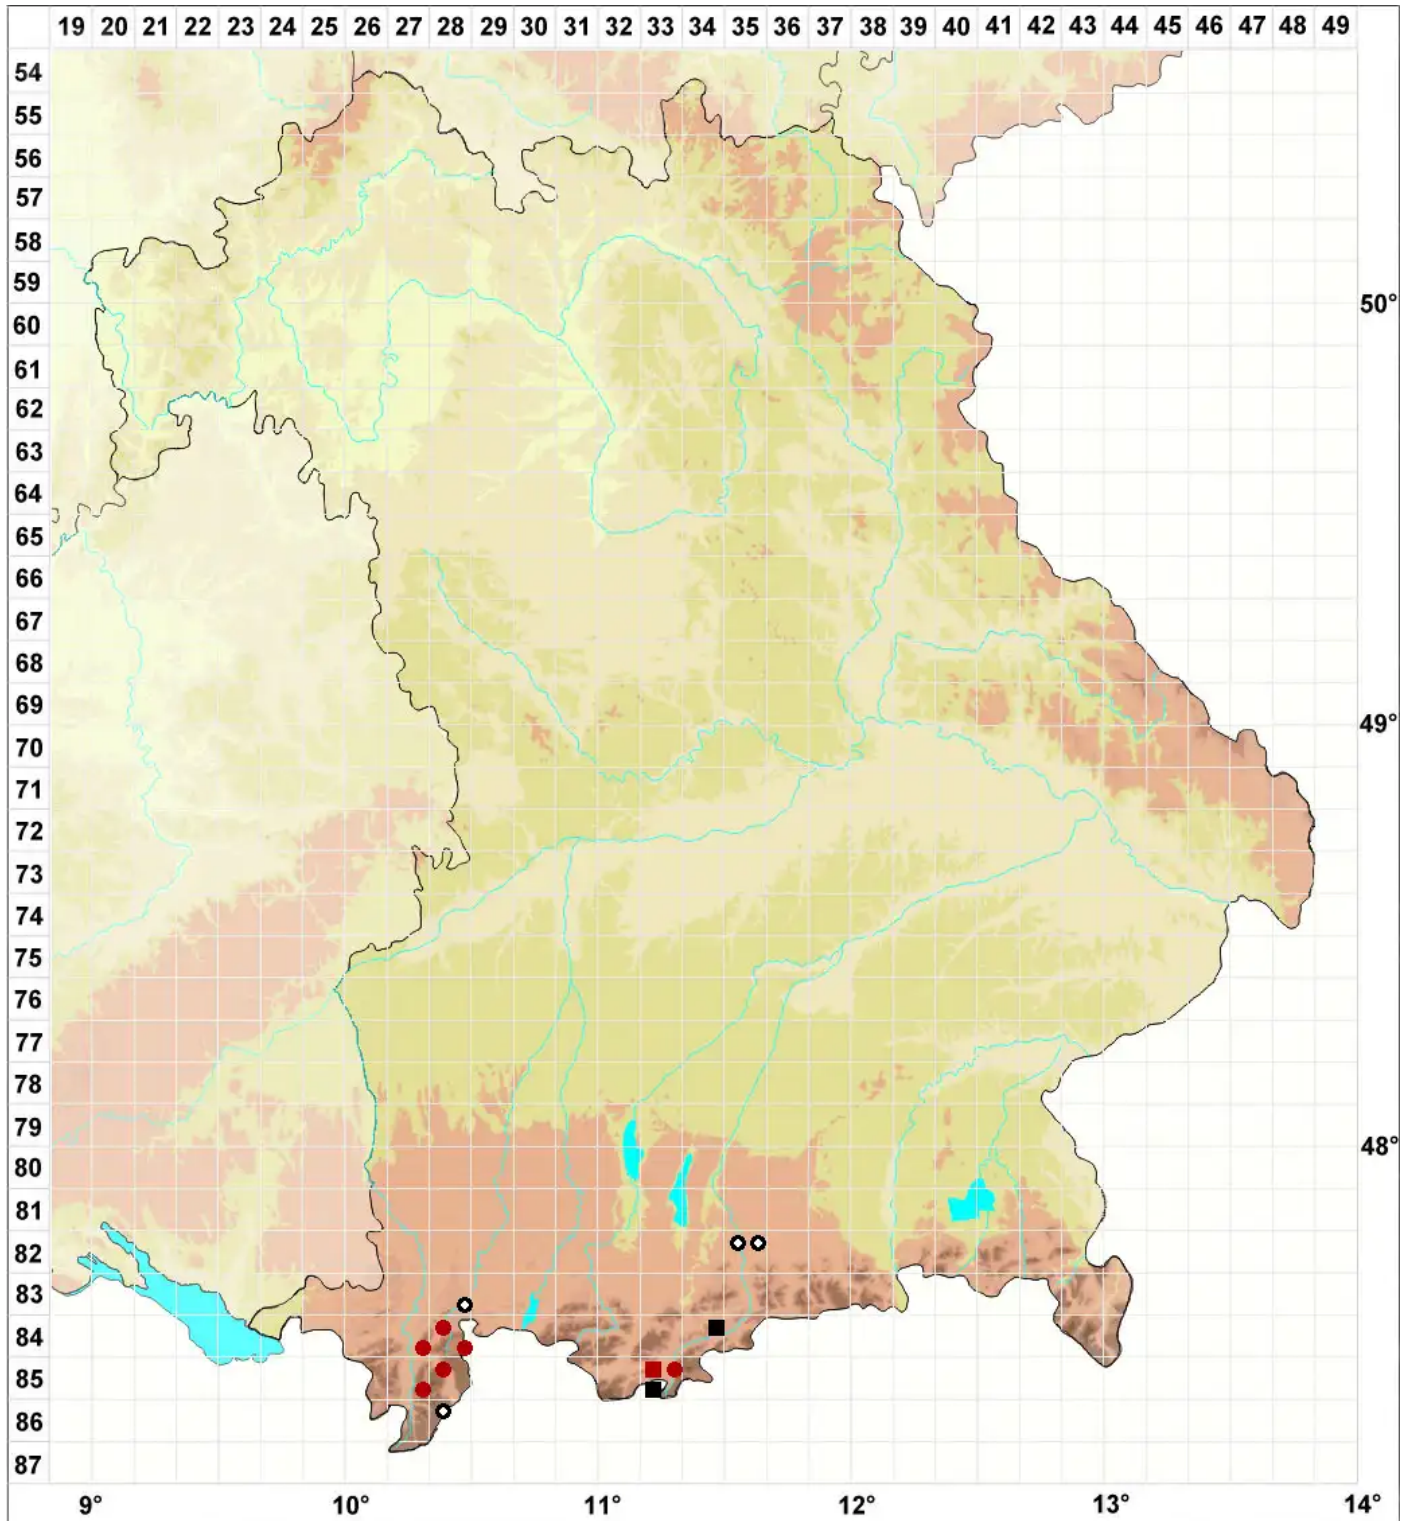

Grimmia elatior Bruch ex Bals.-Criv. & De Not.

Hohes Kissenmoos

Legende:

- Symbole:**
- Ausgefülltes Symbol:
Zeitraum von 1980 bis heute (Aktuelle Angabe)
 - Leeres Symbol:
Zeitraum vor 1980 (Altangabe)
 - Quadrat: Herbarbeleg