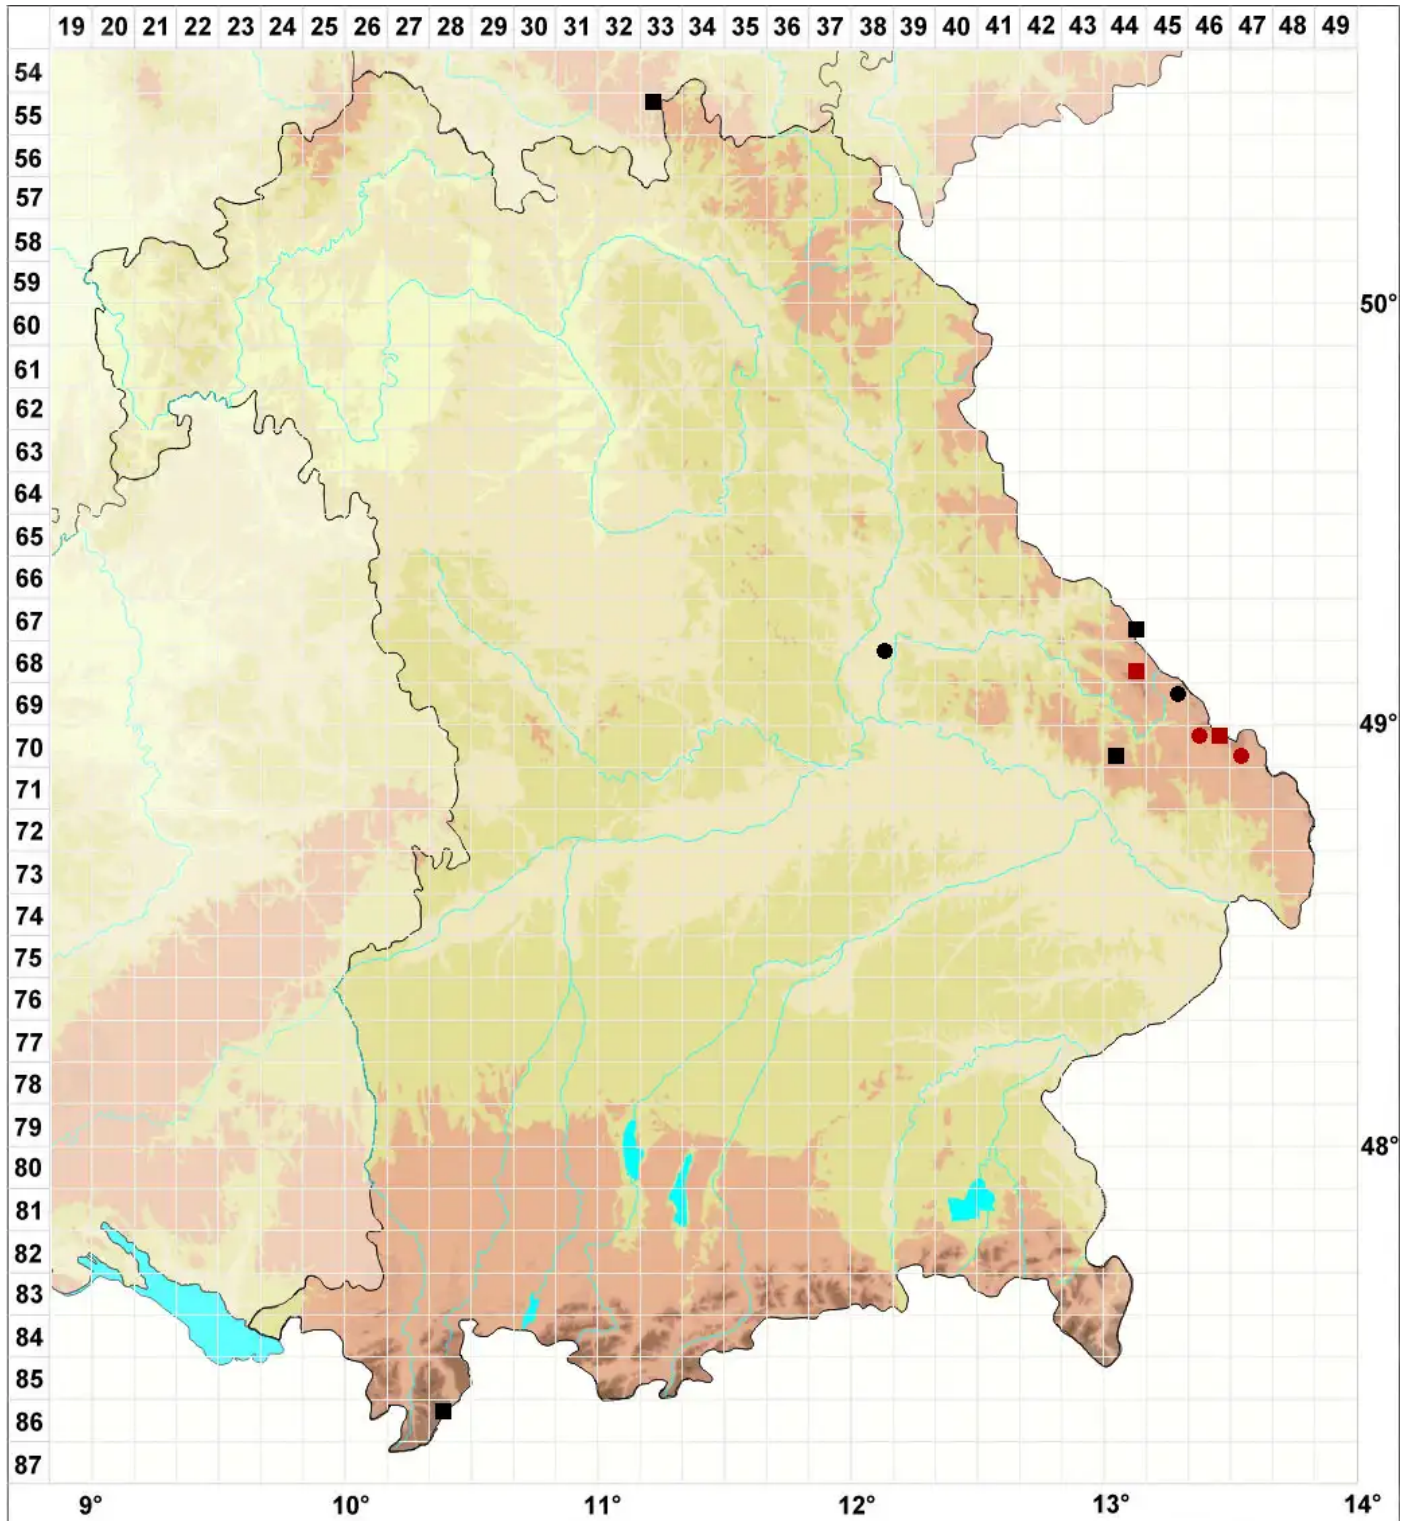

Grimmia elongata Kaulf.

Verlängertes Kissenmoos

Legende:

- Symbole:**
Ausgefülltes Symbol:
Zeitraum von 1980 bis heute (Aktuelle Angabe)
Leeres Symbol:
Zeitraum vor 1980 (Altangabe)
Quadrat: Herbarbeleg