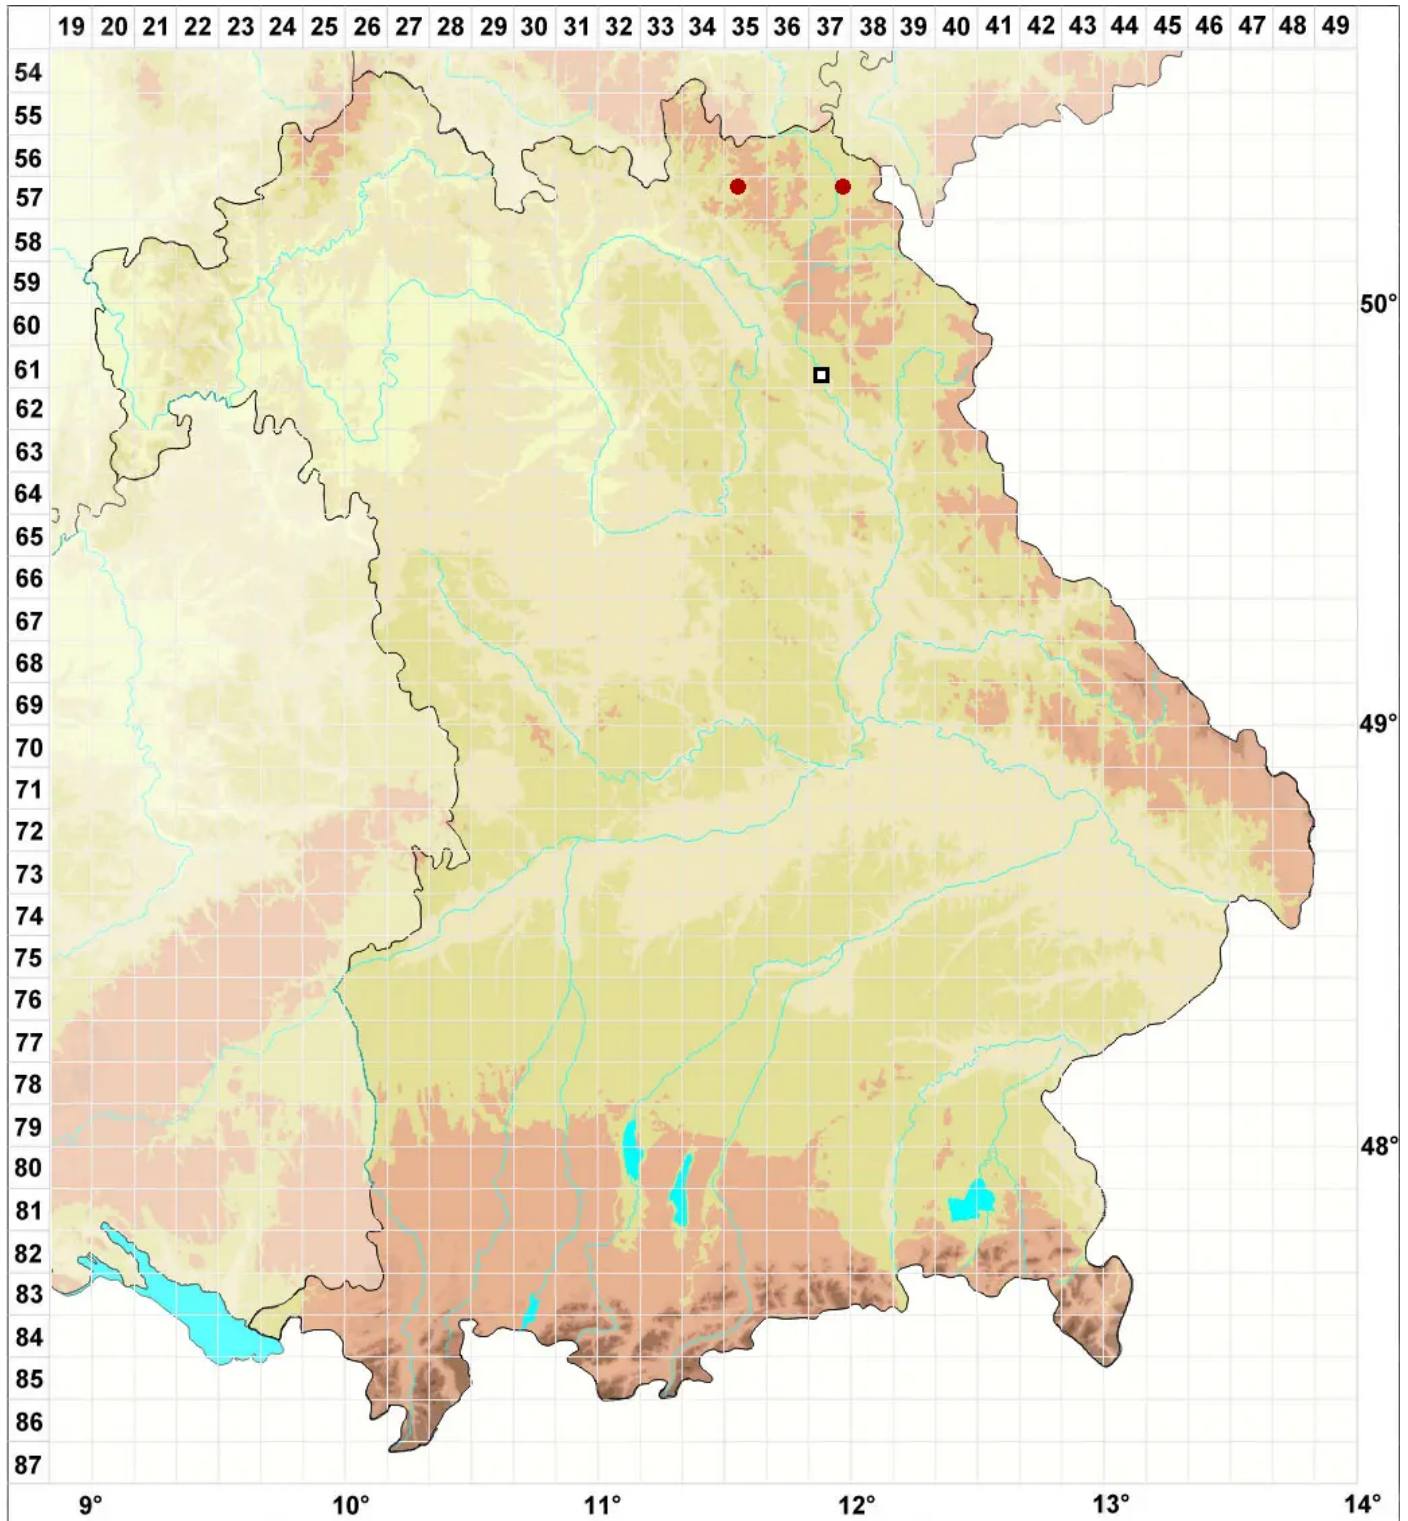

Schistidium flaccidum (De Not.) Ochyra

Kissen-Spalthütchen

Legende:

Symbole:

Ausgefülltes Symbol:
Zeitraum von 1980 bis heute (Aktuelle Angabe)

Leeres Symbol:
Zeitraum vor 1980 (Altangabe)

Quadrat: Herbarbeleg