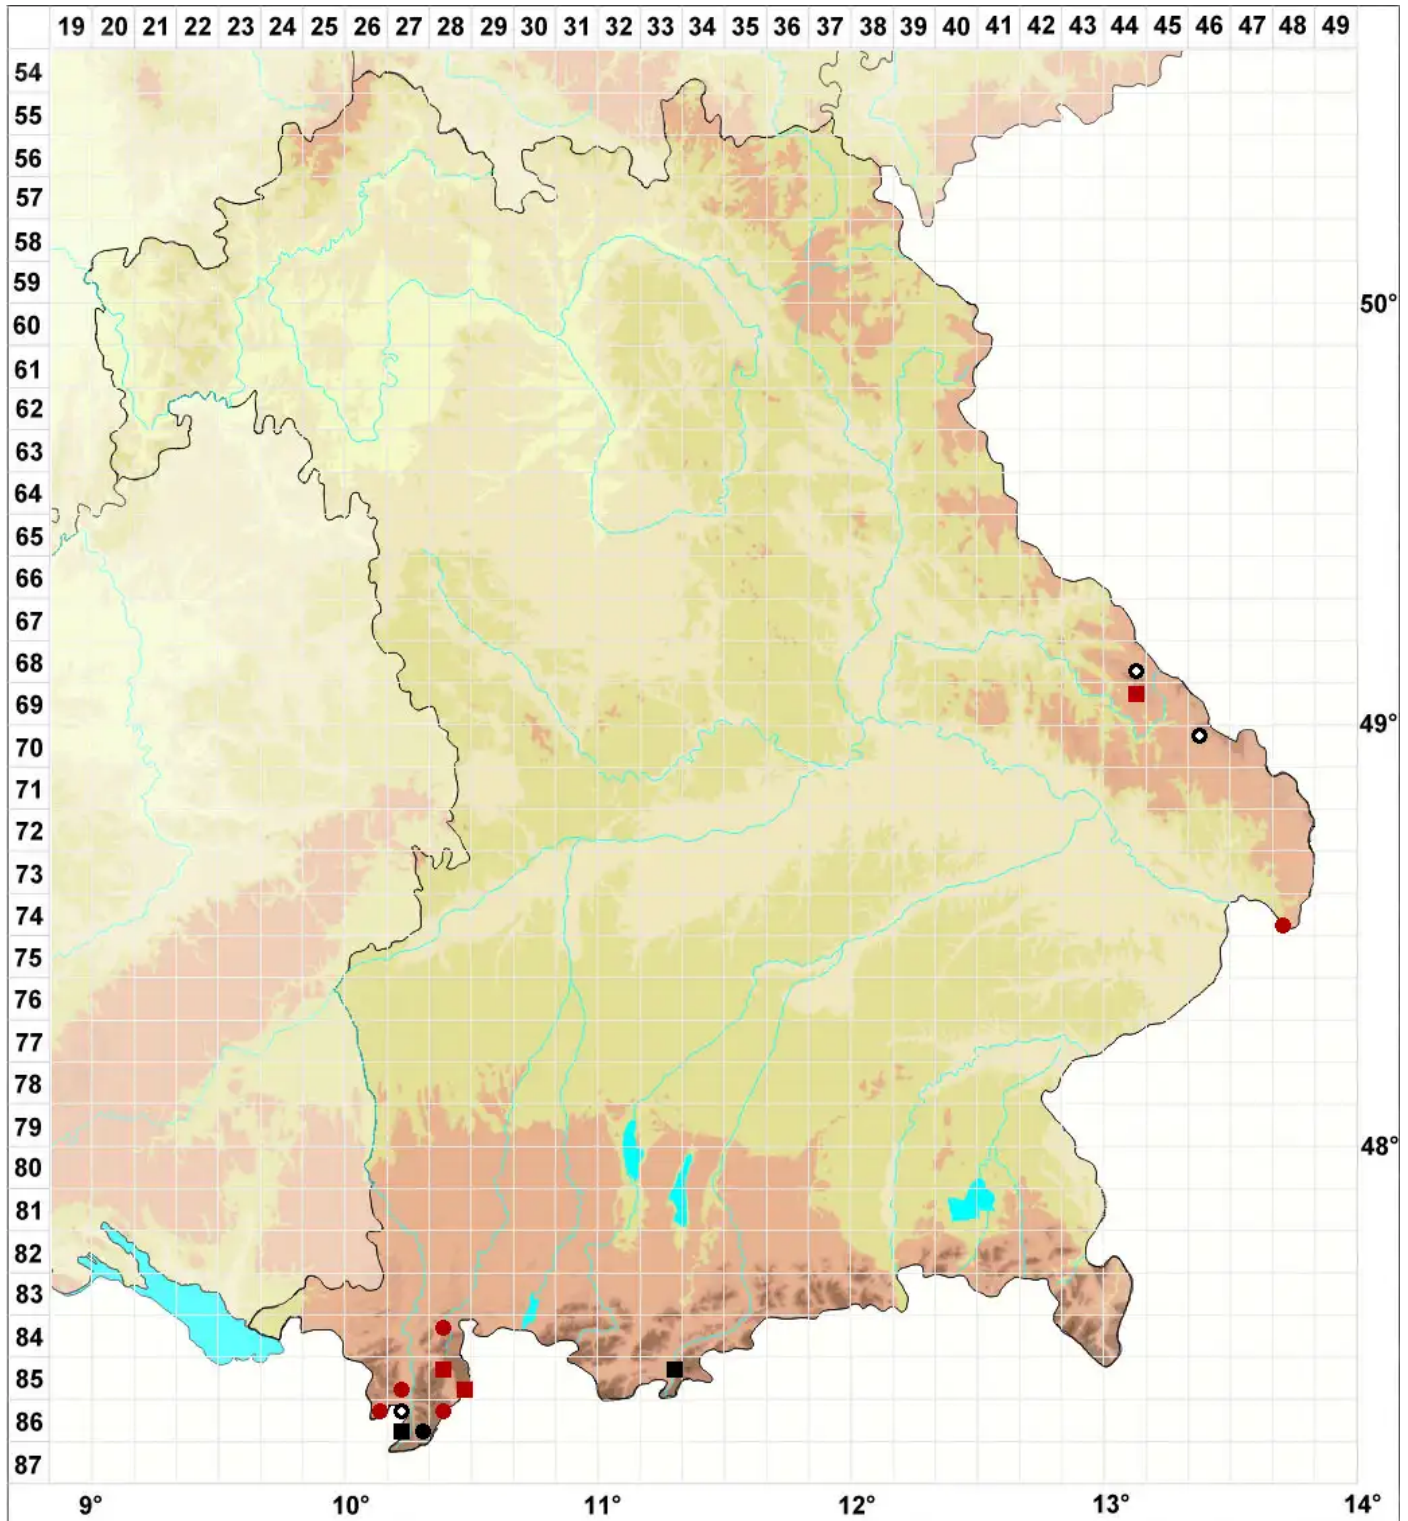

Grimmia funalis (Schwägr.) Bruch & Schimp.

Seilartiges Kissenmoos

Legende:

- Symbole:**
- Ausgefülltes Symbol:
Zeitraum von 1980 bis heute (Aktuelle Angabe)
 - Leeres Symbol:
Zeitraum vor 1980 (Altangabe)
 - Quadrat: Herbarbeleg