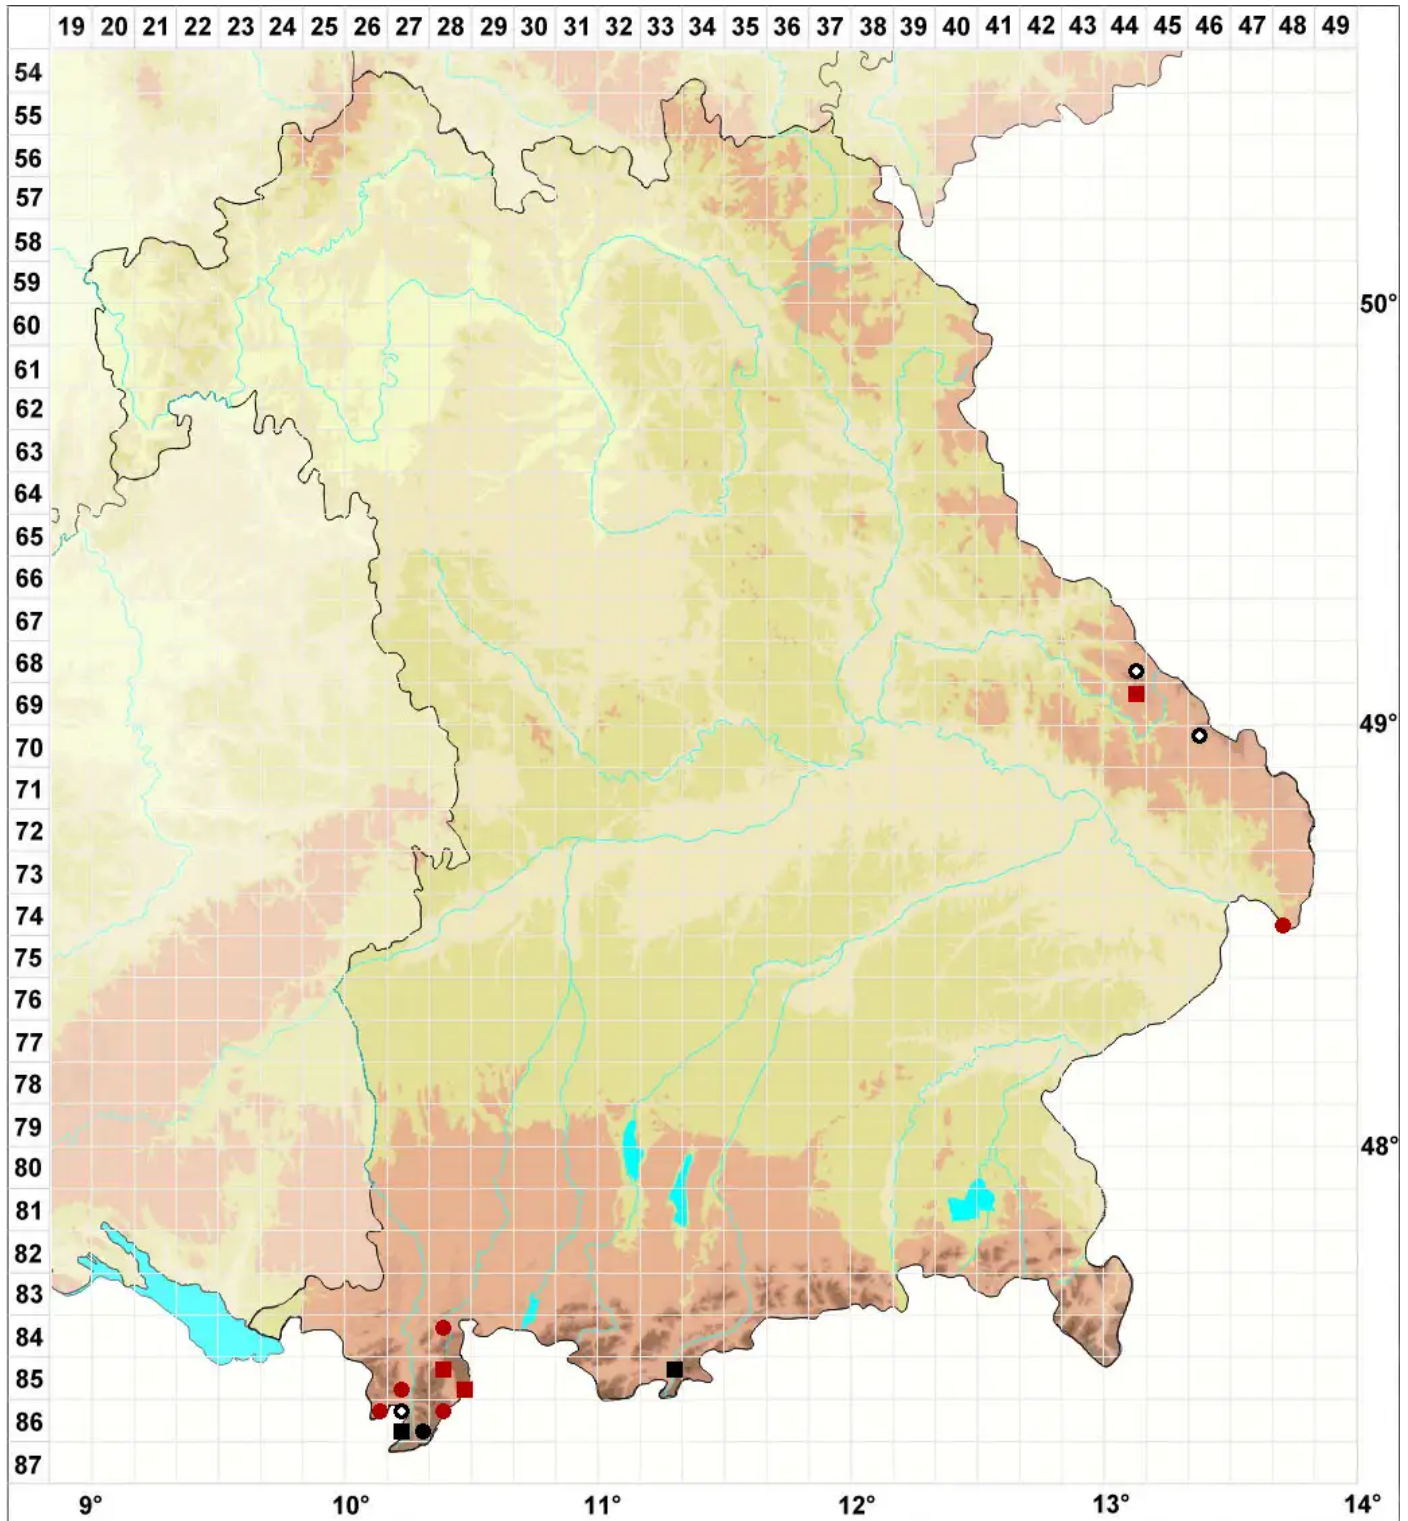

Grimmia funalis (Schwägr.) Bruch & Schimp.

Seilartiges Kissenmoos

Legende:

- Symbole:**
Ausgefülltes Symbol:
Zeitraum von 1980 bis heute (Aktuelle Angabe)
Leeres Symbol:
Zeitraum vor 1980 (Altangabe)
Quadrat: Herbarbeleg