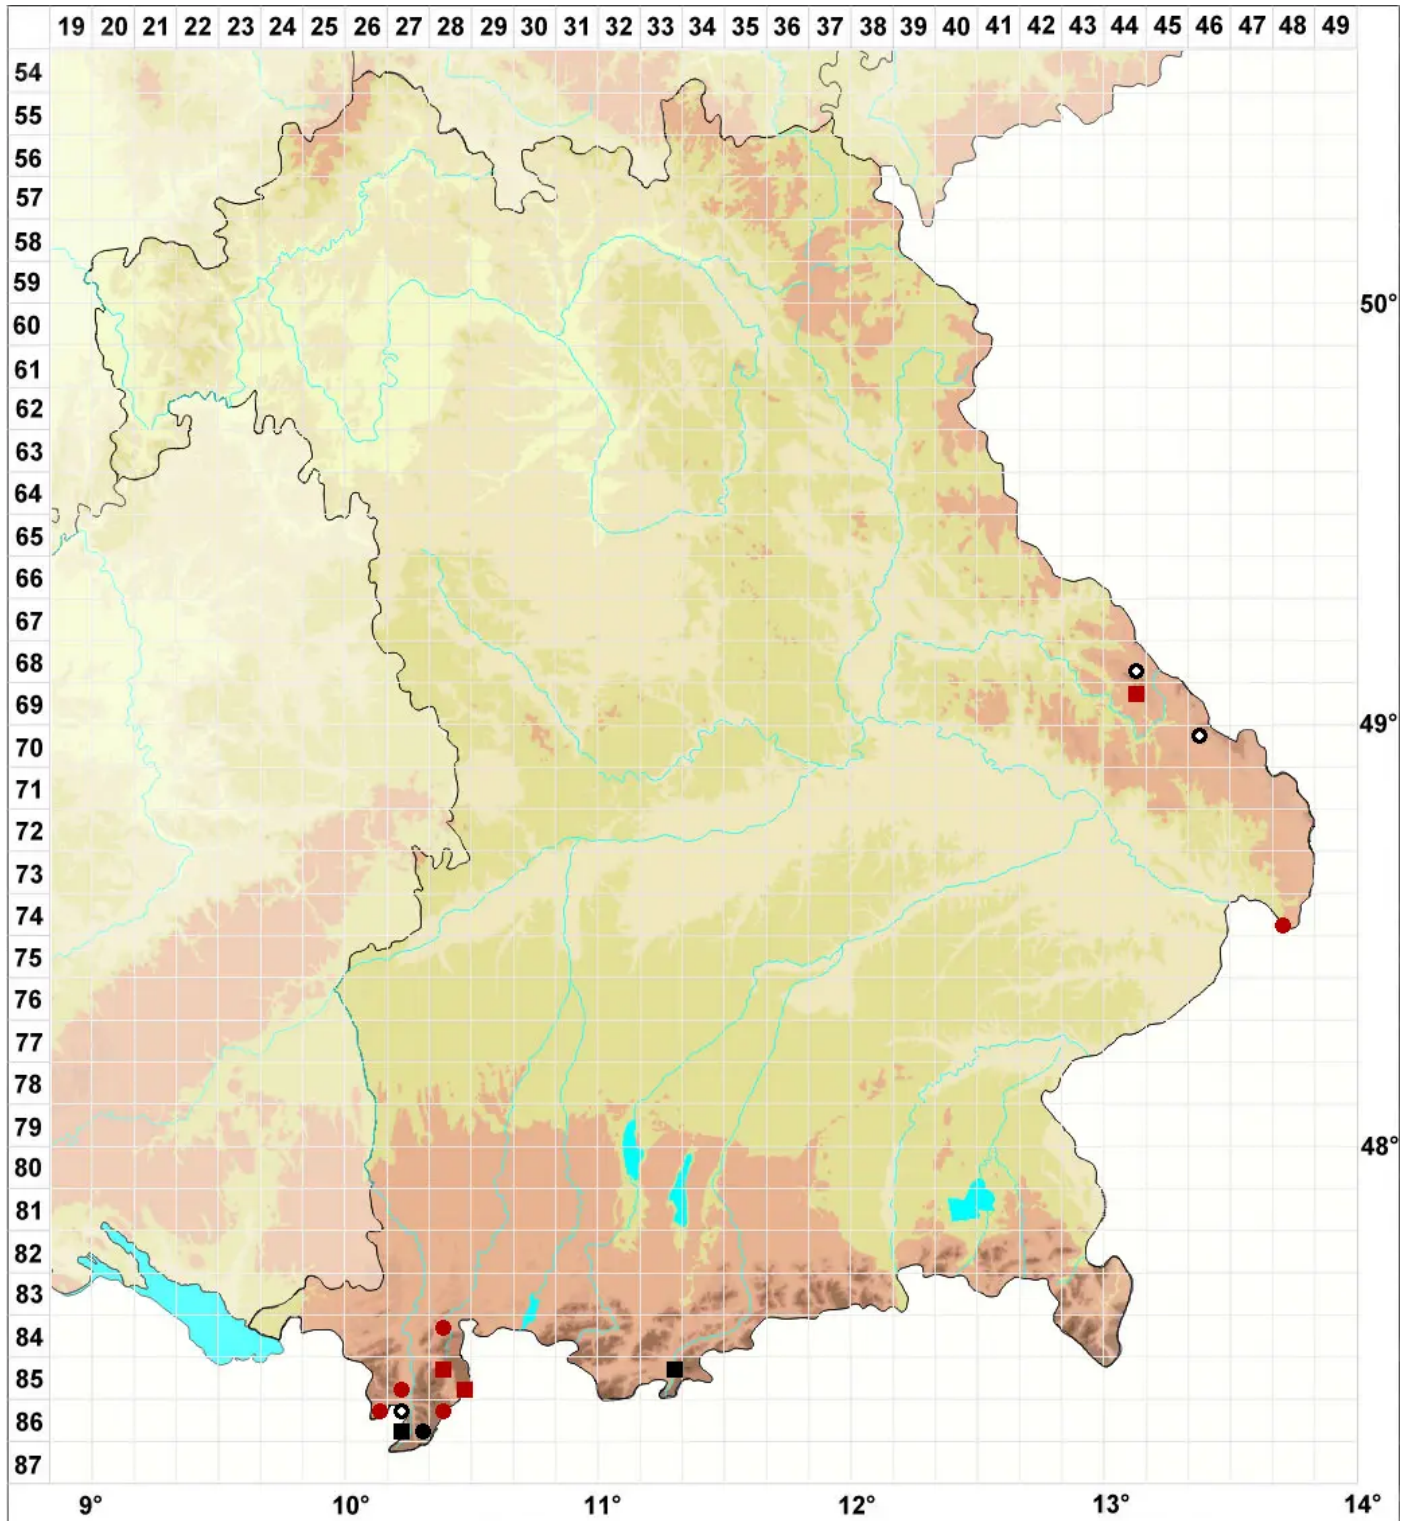

Grimmia funalis (Schwägr.) Bruch & Schimp.

Seilartiges Kissenmoos

Legende:

- Symbole:**
Ausgefülltes Symbol:
Zeitraum von 1980 bis heute (Aktuelle Angabe)
Leeres Symbol:
Zeitraum vor 1980 (Altangabe)
Quadrat: Herbarbeleg