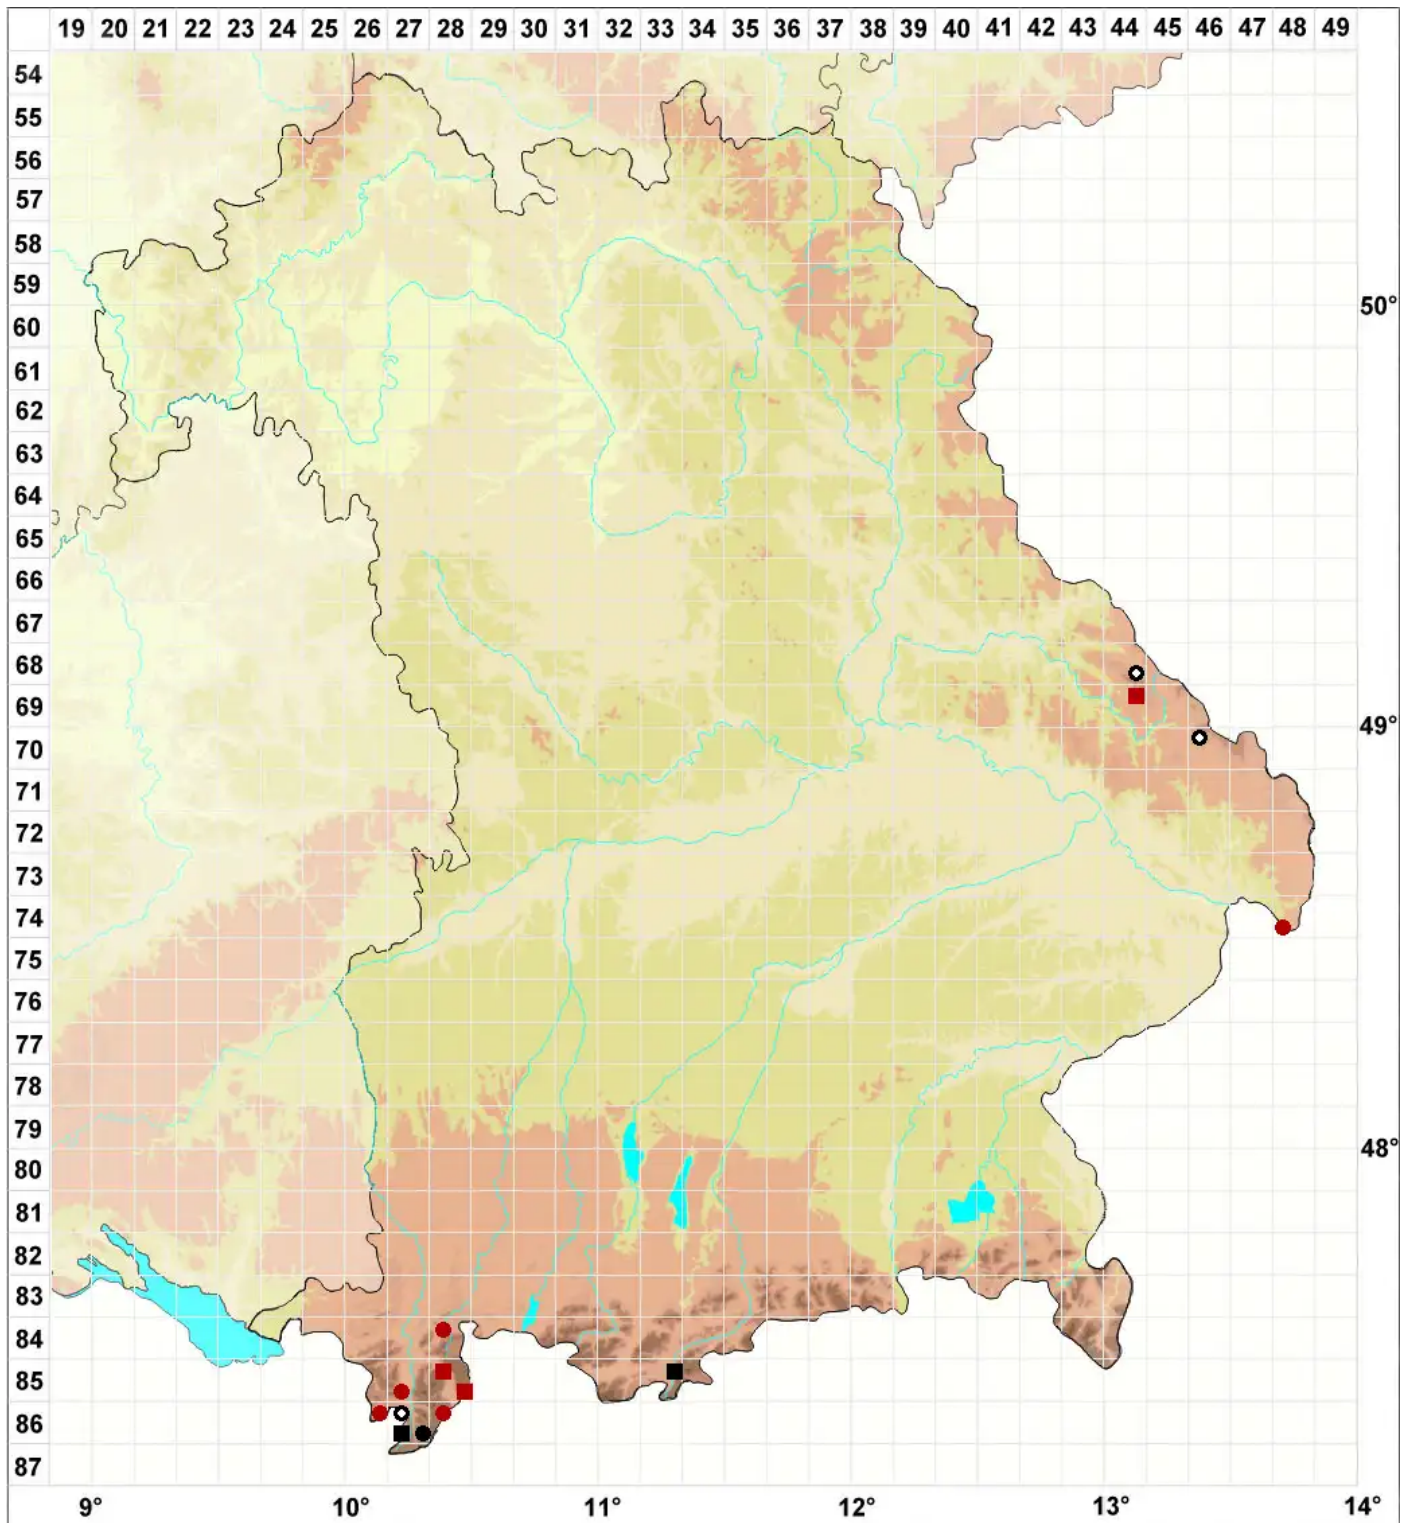

# Grimmia funalis (Schwägr.) Bruch & Schimp.

Seilartiges Kissenmoos

Legende:

- Symbole:**
- Ausgefülltes Symbol:  
Zeitraum von 1980 bis heute (Aktuelle Angabe)
  - Leeres Symbol:  
Zeitraum vor 1980 (Altangabe)
  - Quadrat: Herbarbeleg