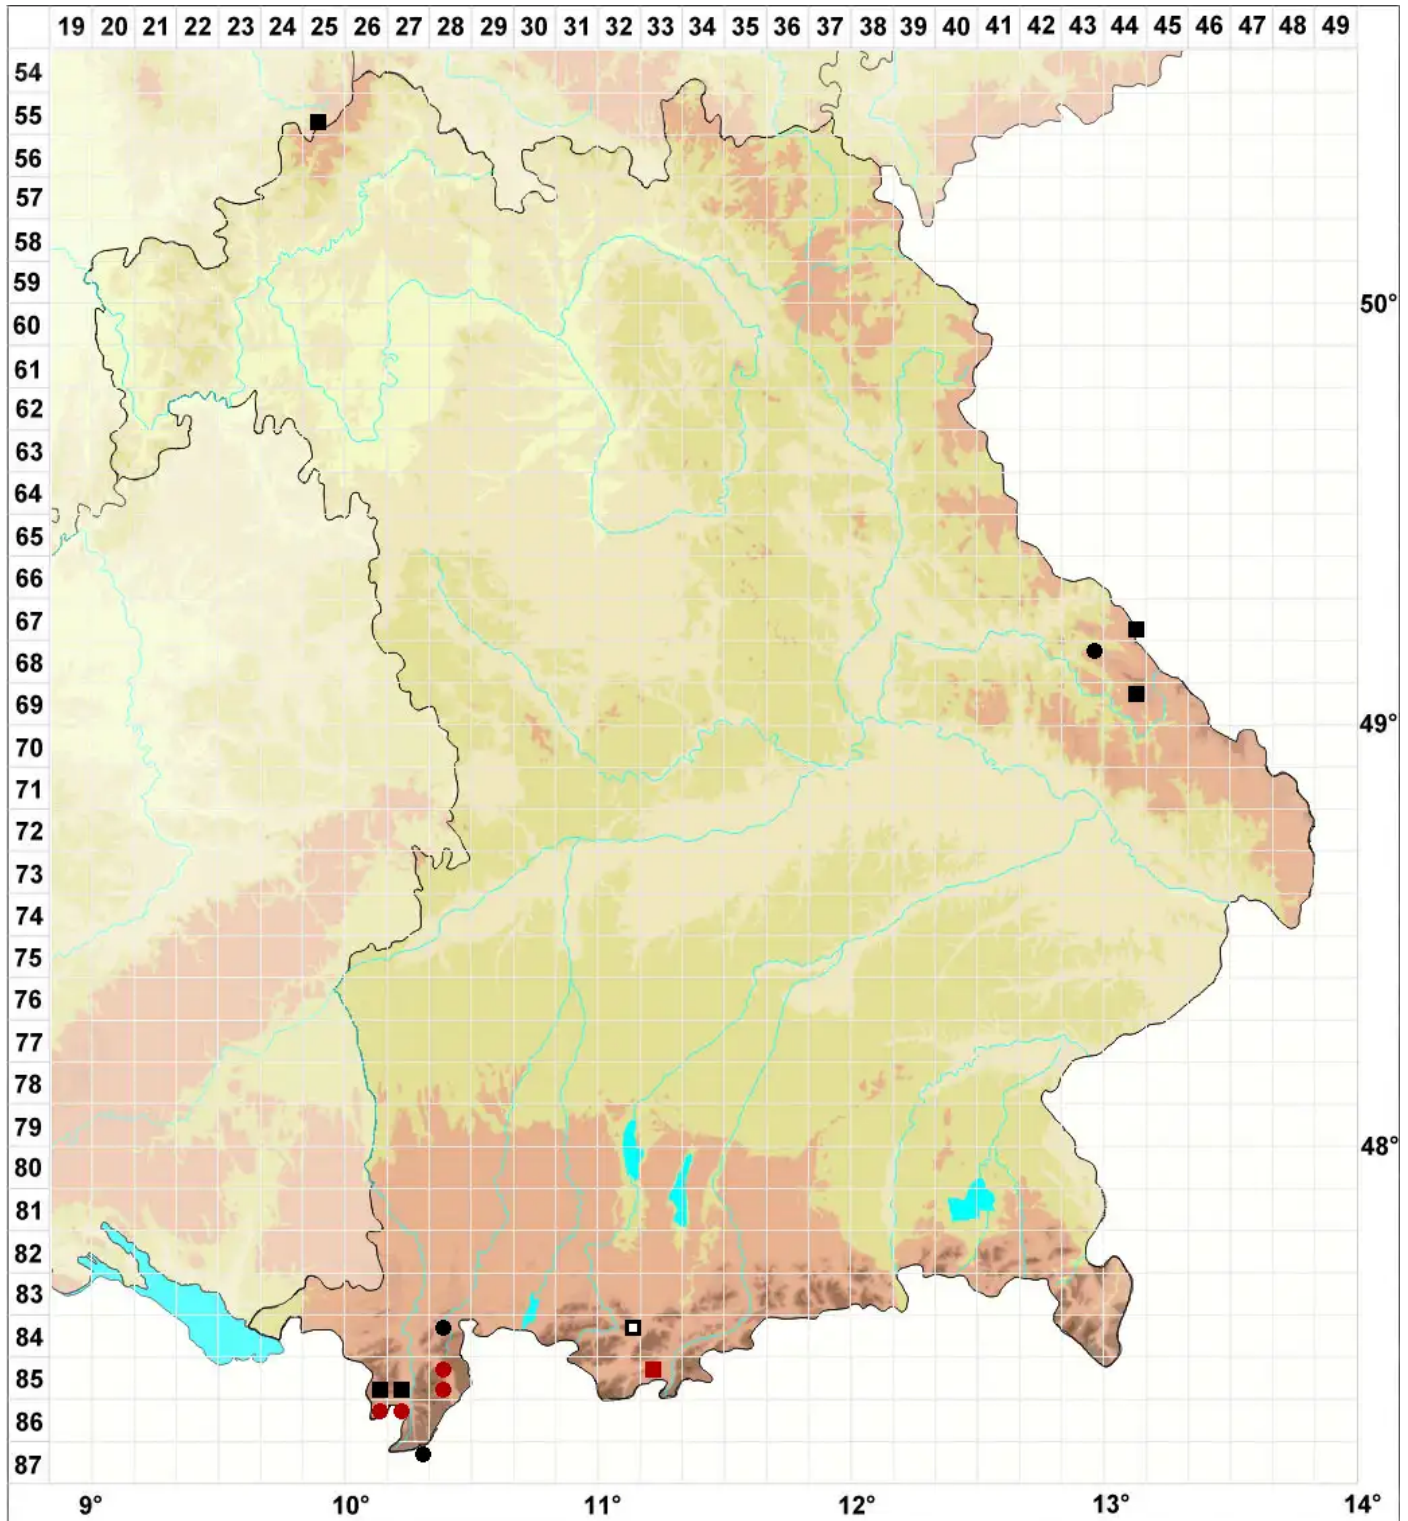

# Grimmia reflexidens Müll.Hal.

Flaches Kissenmoos

Legende:

**Symbole:**

Ausgefülltes Symbol:  
Zeitraum von 1980 bis heute (Aktuelle Angabe)

Leeres Symbol:  
Zeitraum vor 1980 (Altangabe)

Quadrat: Herbarbeleg