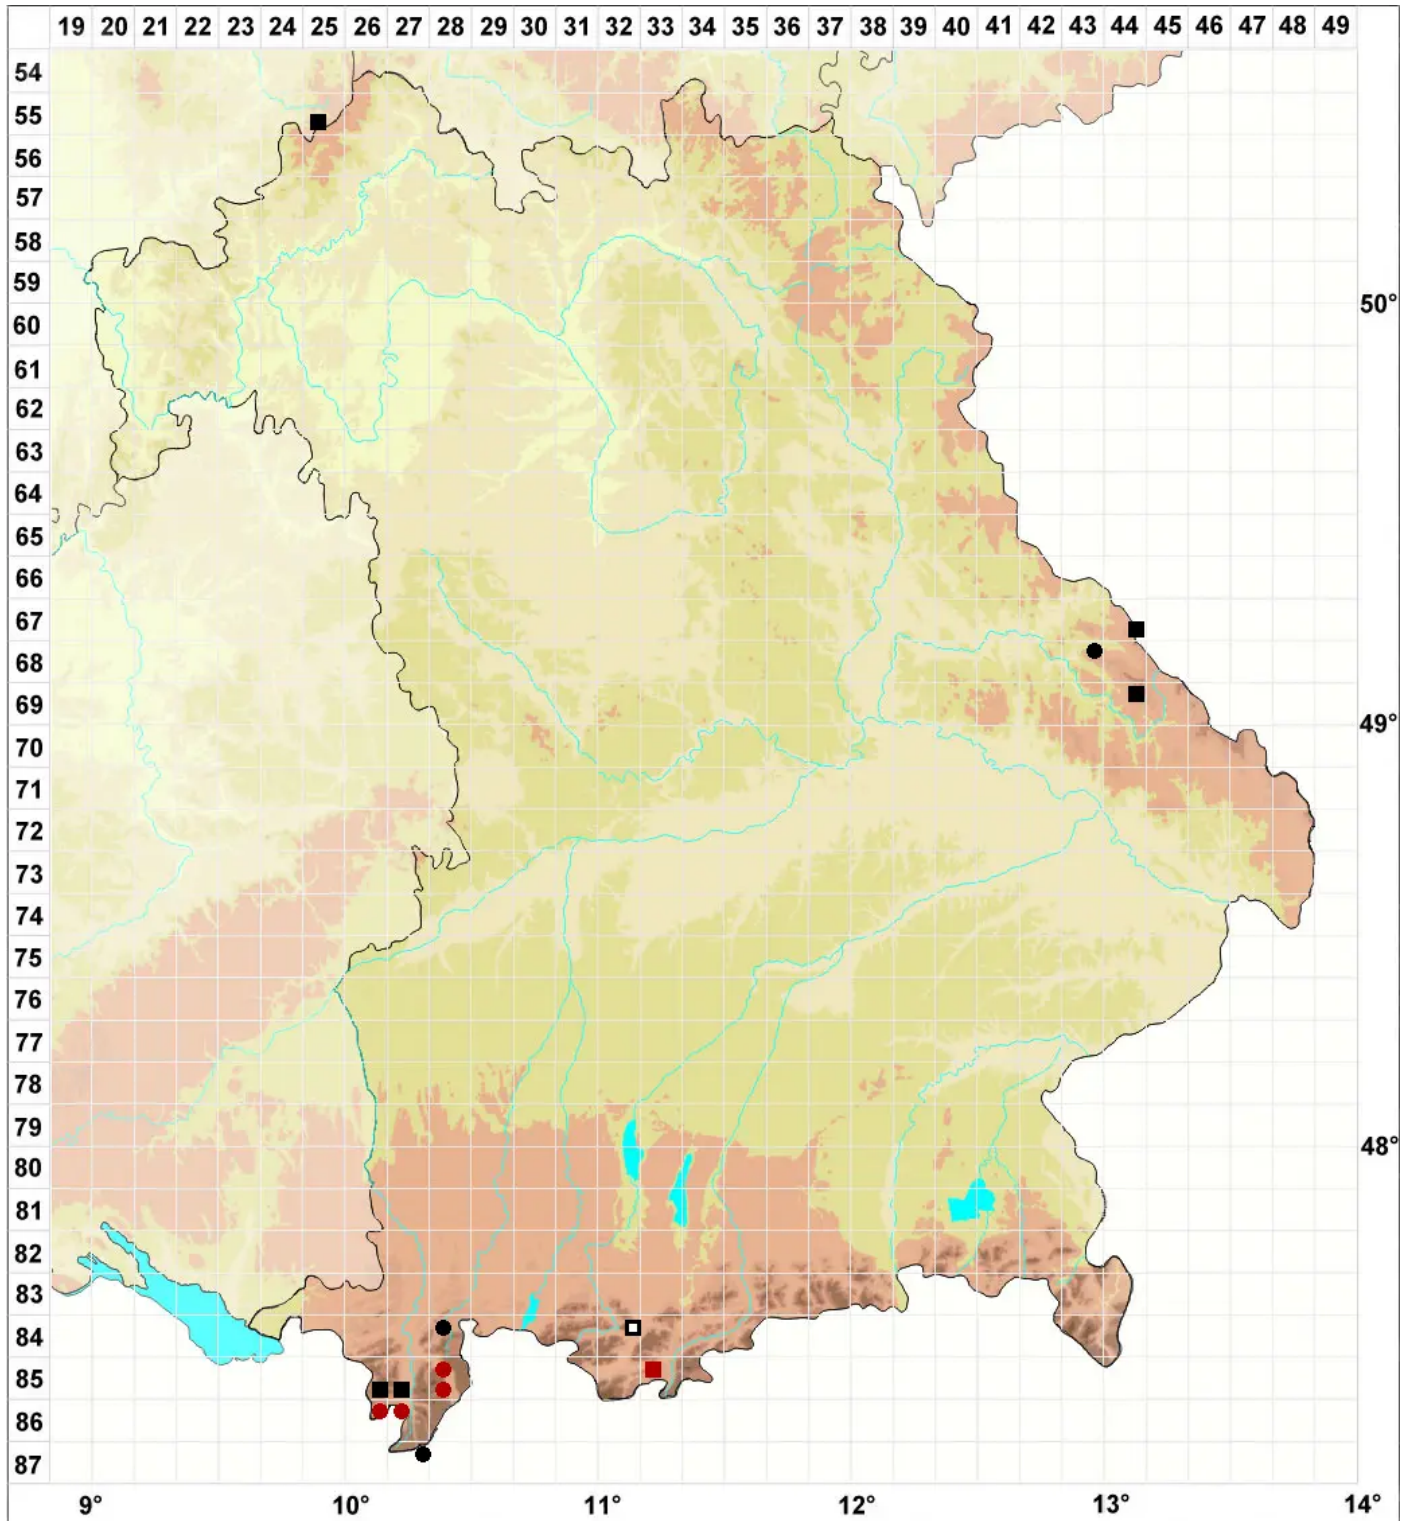

Grimmia reflexidens Müll.Hal.

Flaches Kissenmoos

Legende:

Symbole:

Ausgefülltes Symbol:
Zeitraum von 1980 bis heute (Aktuelle Angabe)

Leeres Symbol:
Zeitraum vor 1980 (Altangabe)

Quadrat: Herbarbeleg