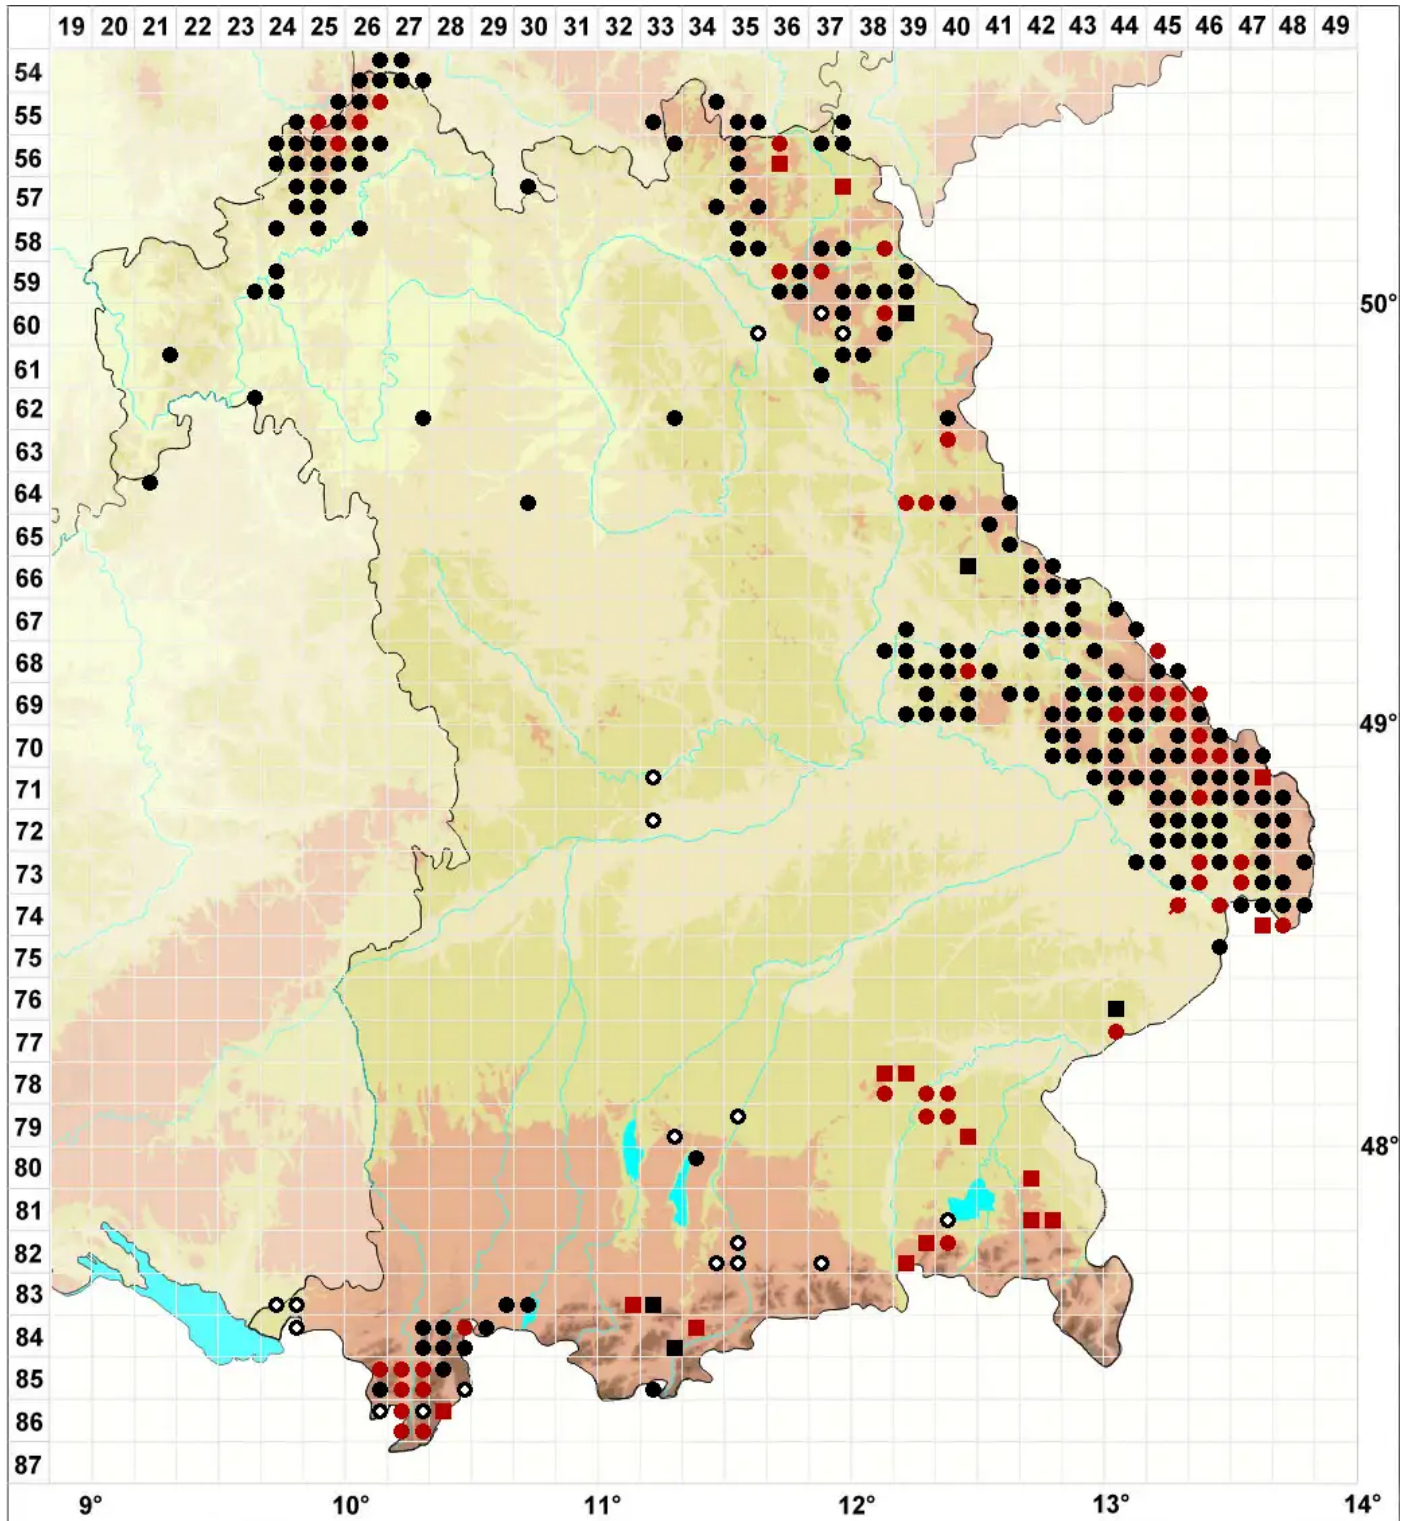

Grimmia hartmanii Schimp.

Hartmans Kissenmoos

Legende:

- Symbole:**
- Ausgefülltes Symbol:
Zeitraum von 1980 bis heute (Aktuelle Angabe)
 - Leeres Symbol:
Zeitraum vor 1980 (Altangabe)
 - Quadrat: Herbarbeleg