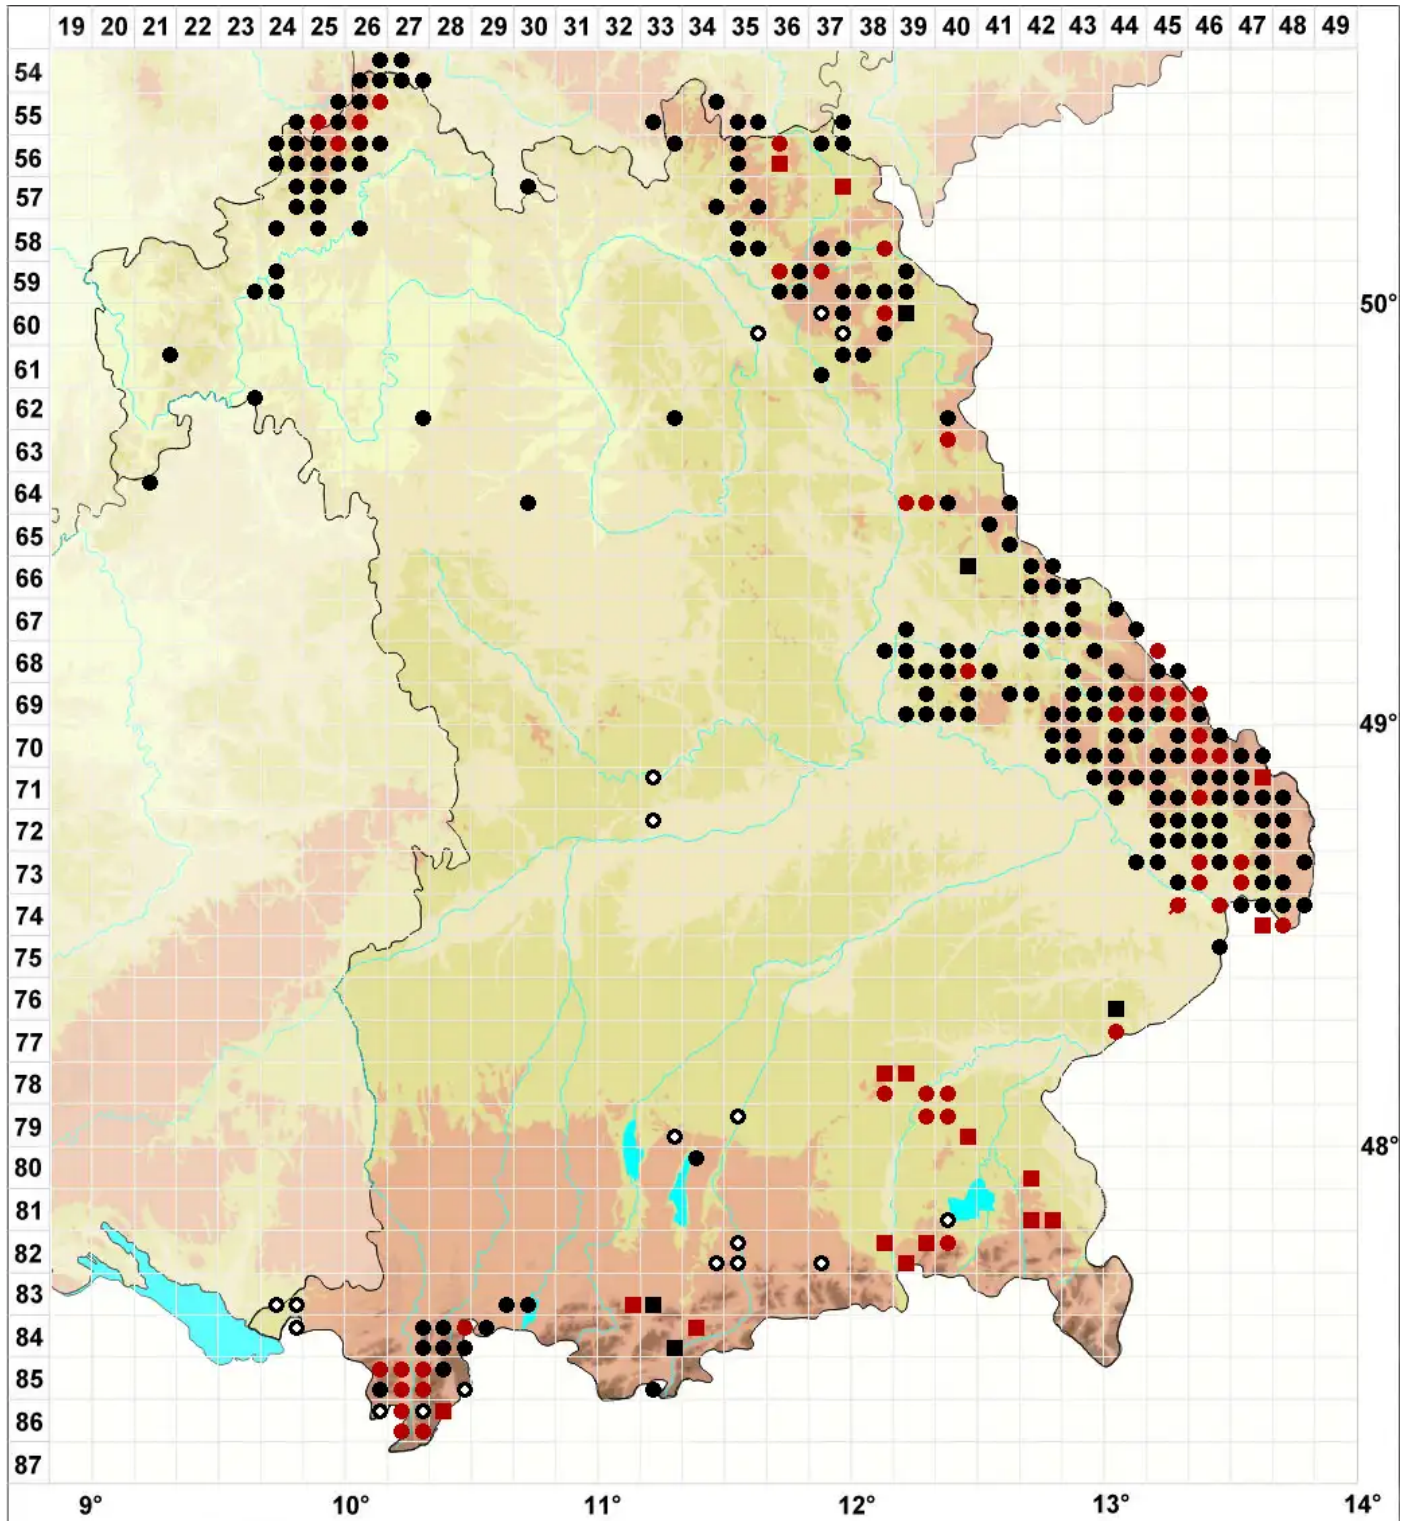

Grimmia hartmanii Schimp.

Hartmans Kissenmoos

Legende:

- Symbole:**
- Ausgefülltes Symbol:
Zeitraum von 1980 bis heute (Aktuelle Angabe)
 - Leeres Symbol:
Zeitraum vor 1980 (Altangabe)
 - Quadrat: Herbarbeleg