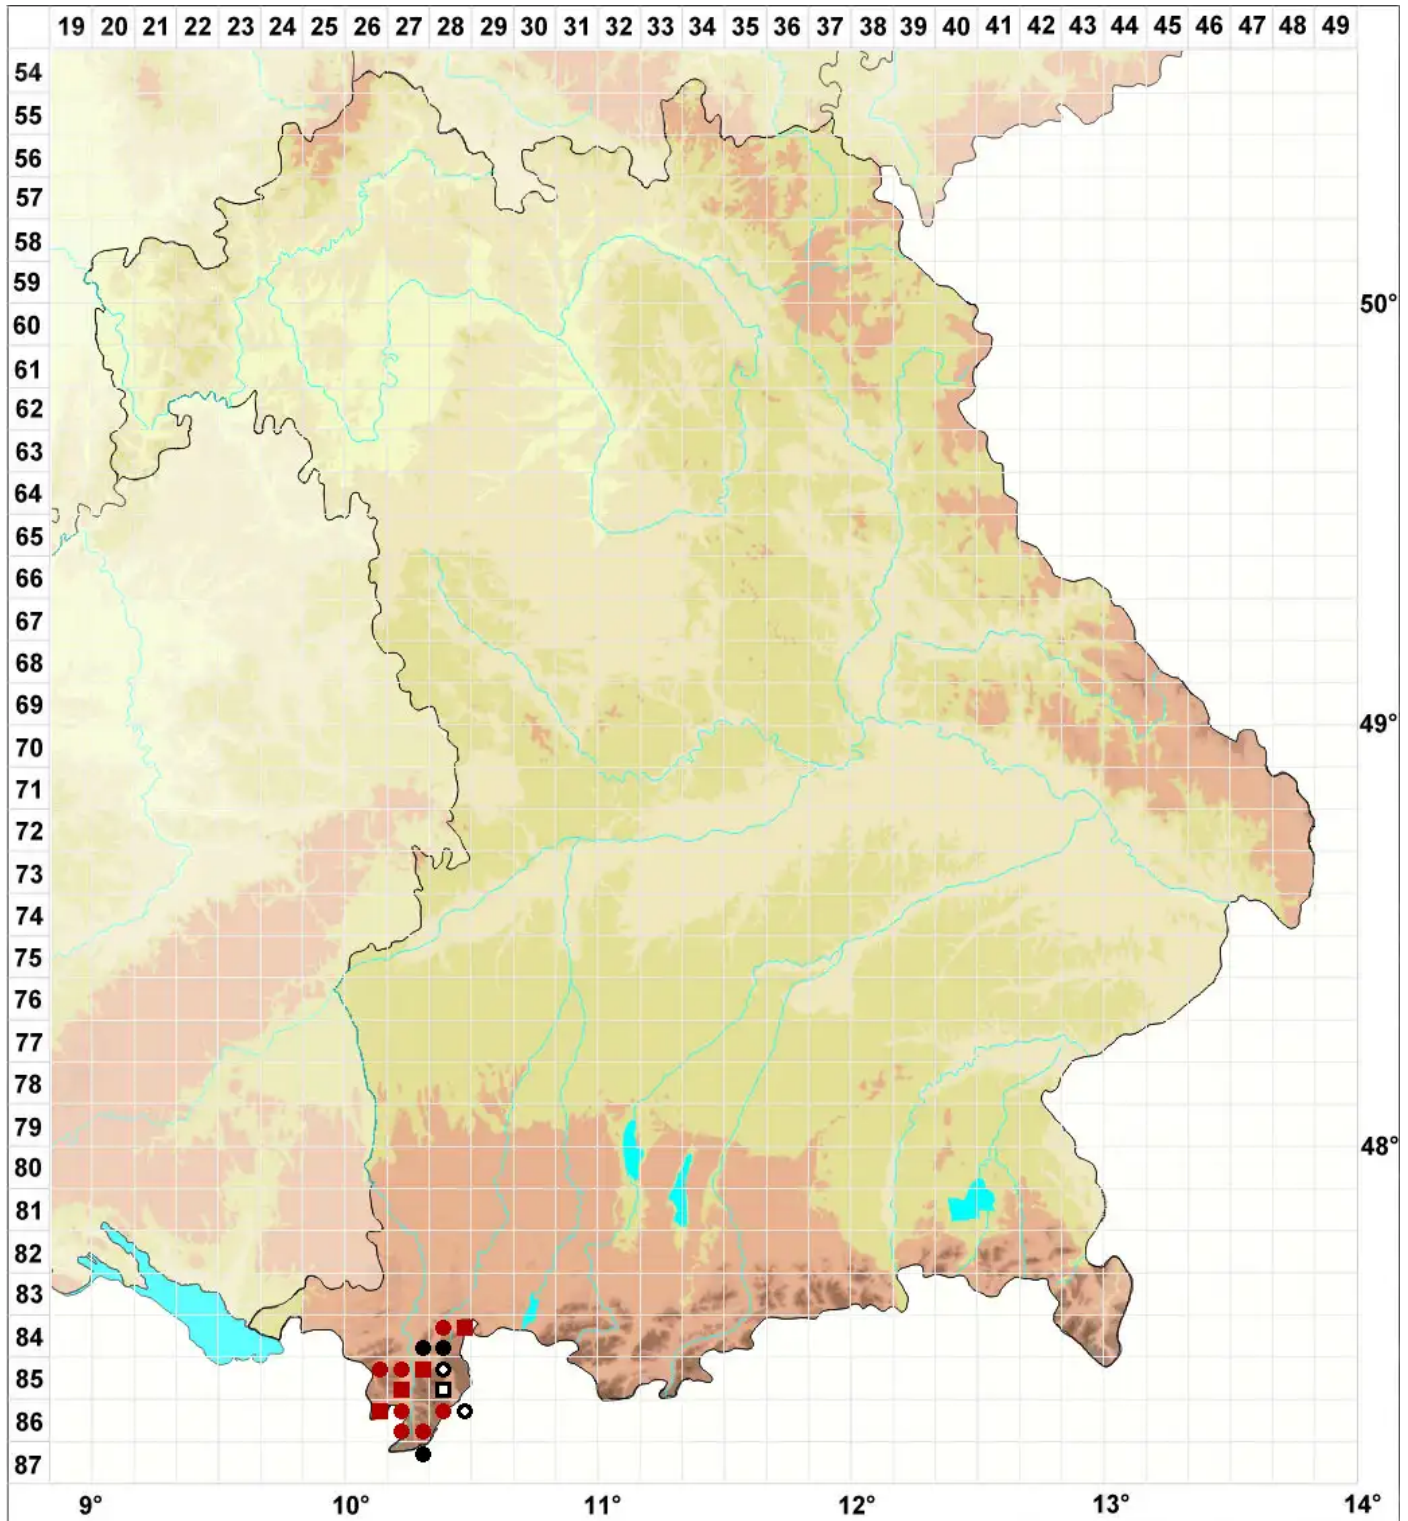

Grimmia anomala Hampe ex Schimp.

Abnormes Kissenmoos

Legende:

Symbole:

Ausgefülltes Symbol:
Zeitraum von 1980 bis heute (Aktuelle Angabe)

Leeres Symbol:
Zeitraum vor 1980 (Altangabe)

Quadrat: Herbarbeleg