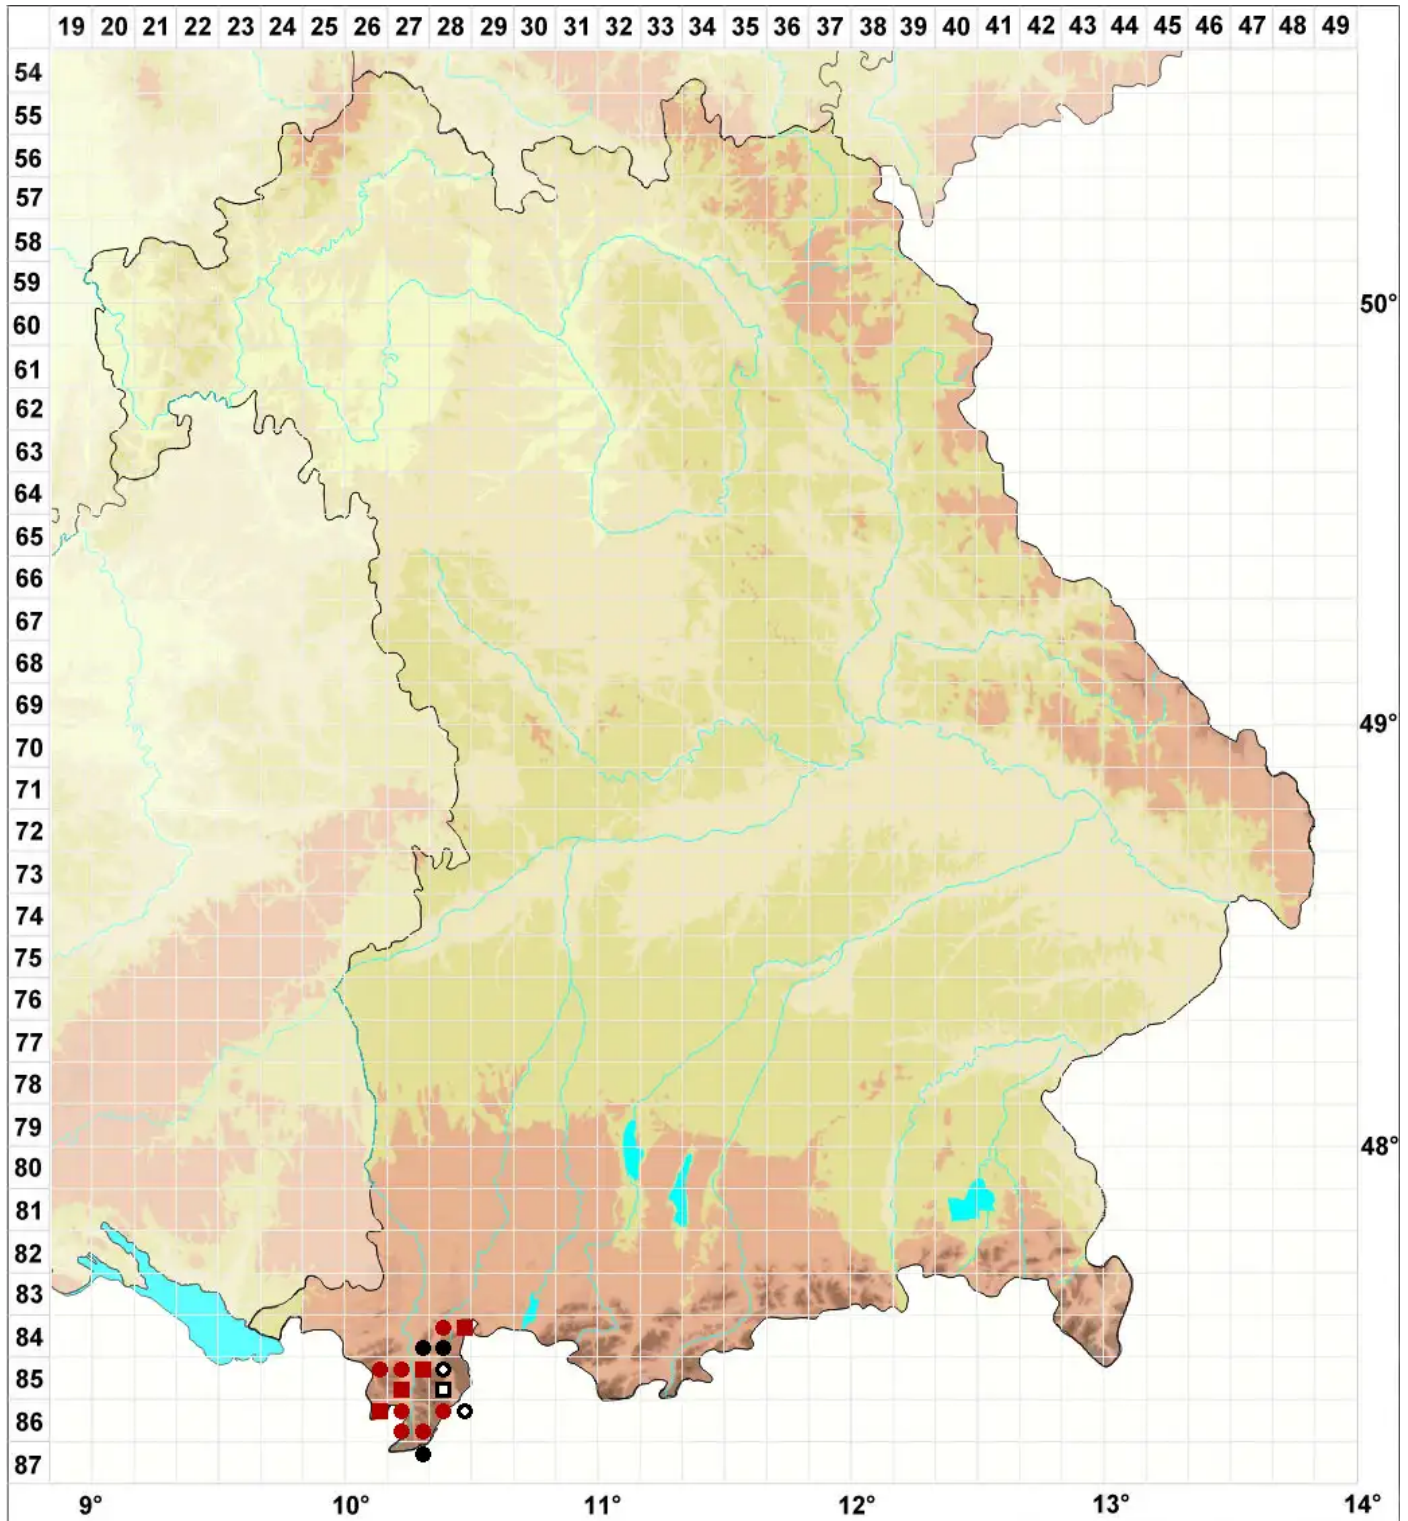

Grimmia anomala Hampe ex Schimp.

Abnormes Kissenmoos

Legende:

Symbole:
Ausgefülltes Symbol:
Zeitraum von 1980 bis heute (Aktuelle Angabe)
Leeres Symbol:
Zeitraum vor 1980 (Altangabe)
Quadrat: Herbarbeleg