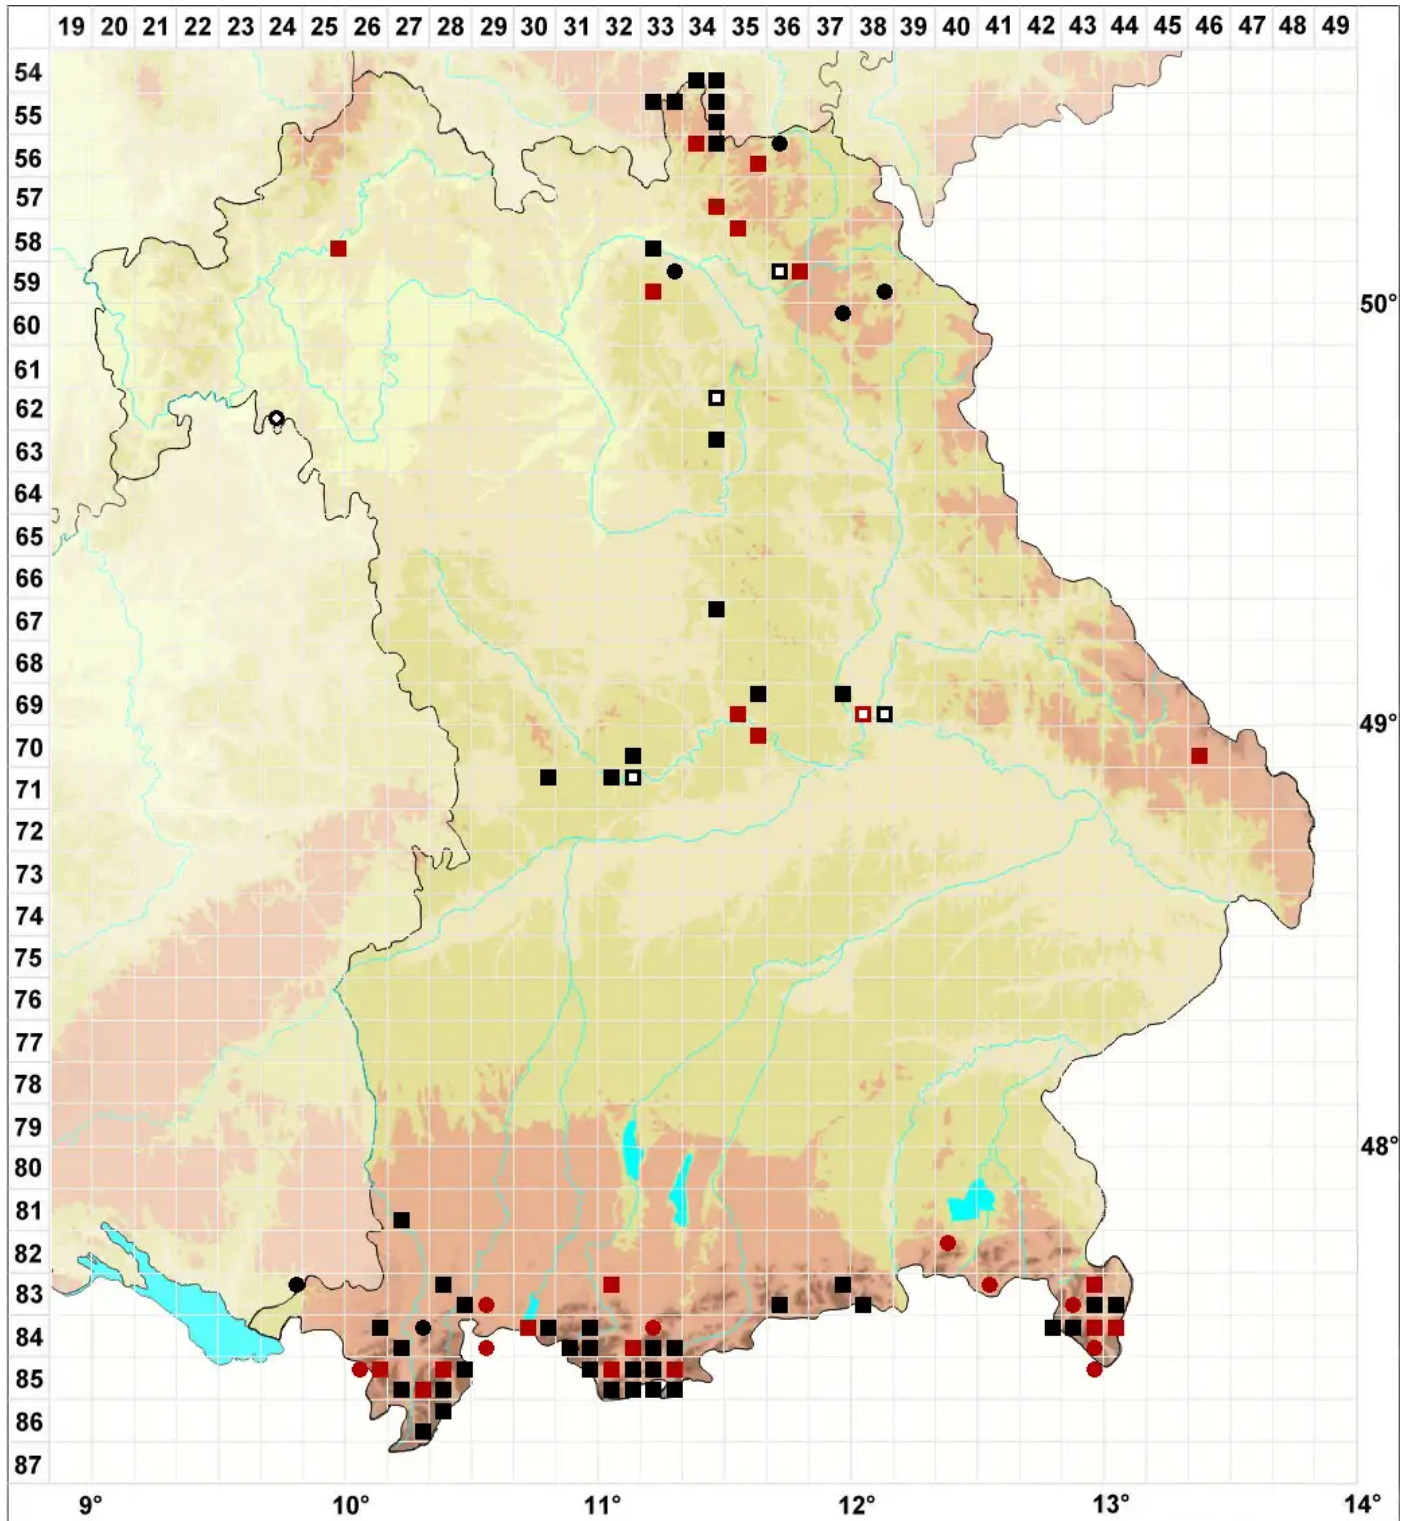

# Schistidium robustum (Nees & Hornsch.) H.H.Blom

Kräftiges Spalthütchen

Legende:

**Symbole:**  
Ausgefülltes Symbol:  
Zeitraum von 1980 bis heute (Aktuelle Angabe)  
Leeres Symbol:  
Zeitraum vor 1980 (Altangabe)  
Quadrat: Herbarbeleg