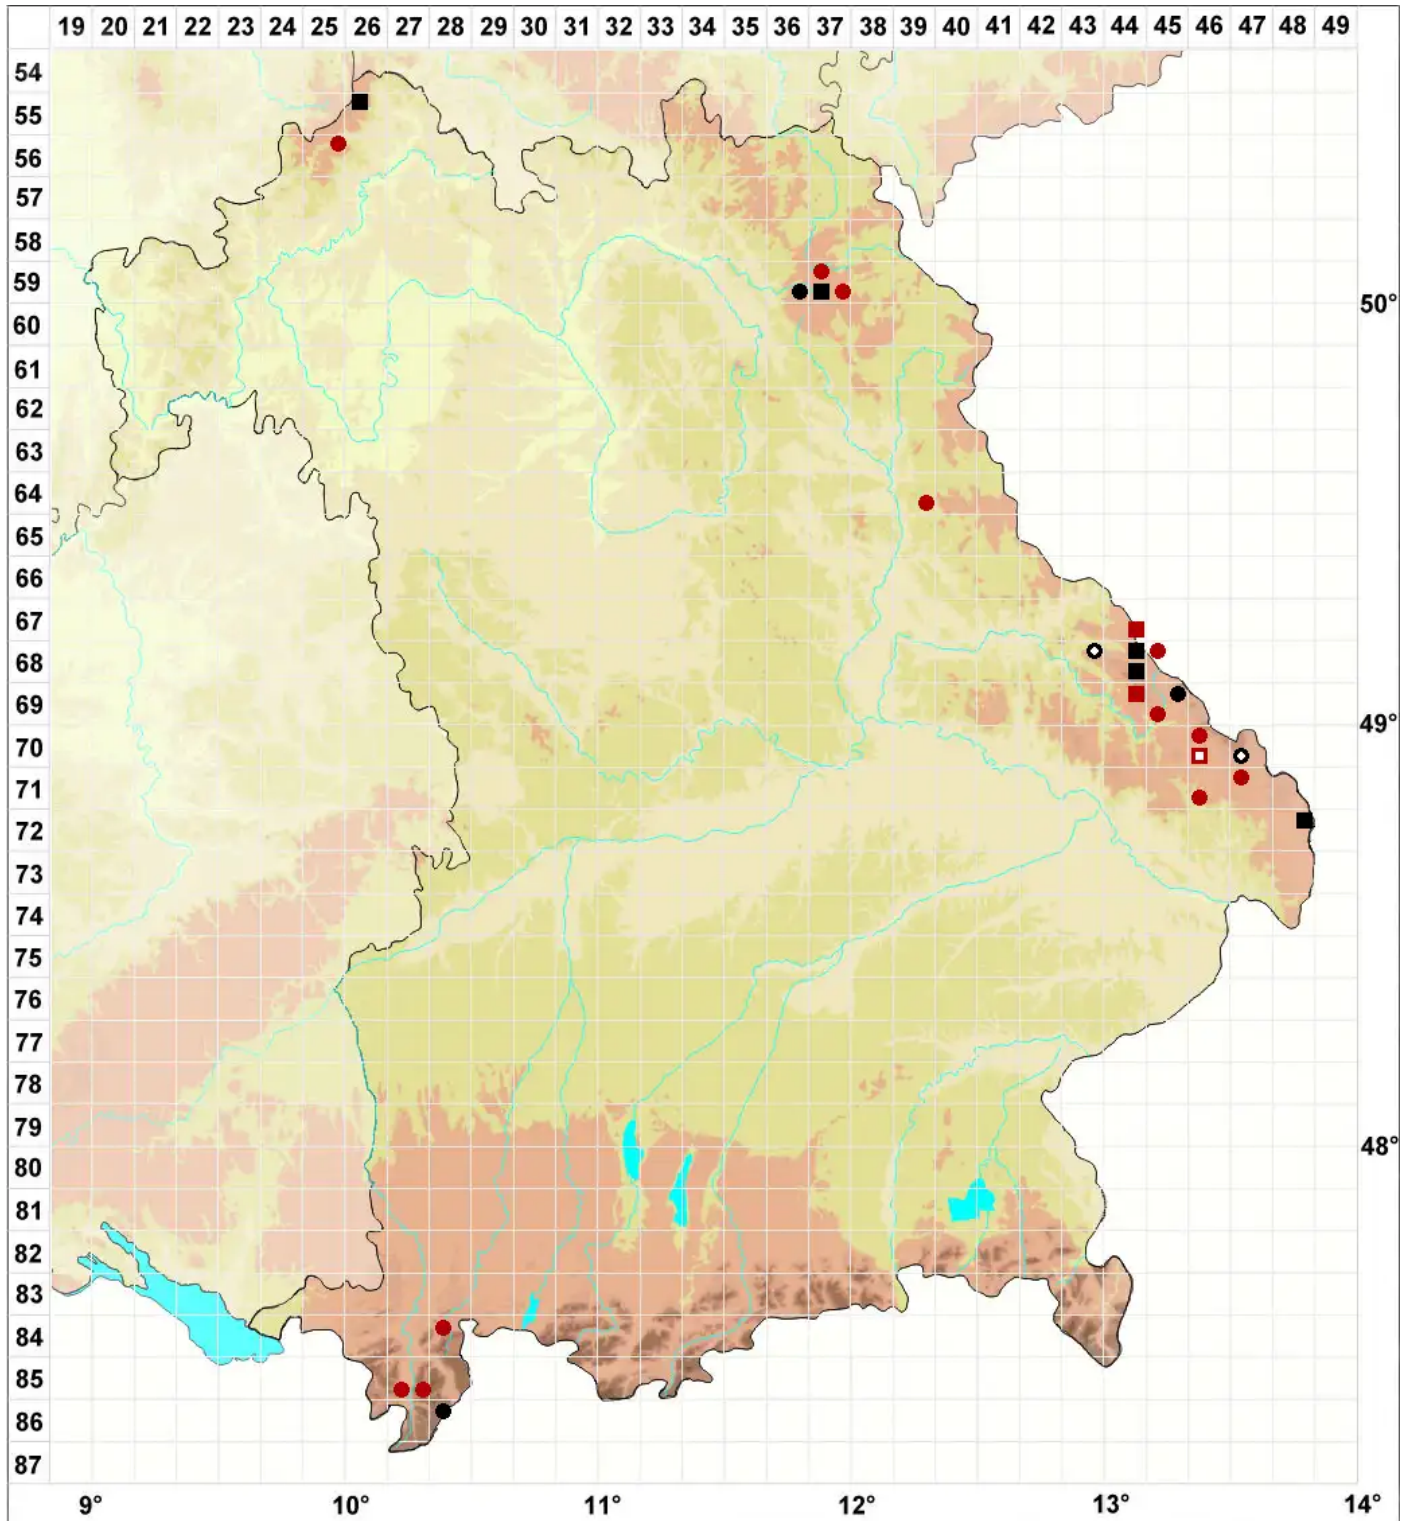

Grimmia incurva Schwägr.

Krummblatt-Kissenmoos

Legende:

Symbole:
Ausgefülltes Symbol:
Zeitraum von 1980 bis heute (Aktuelle Angabe)
Leeres Symbol:
Zeitraum vor 1980 (Altangabe)
Quadrat: Herbarbeleg