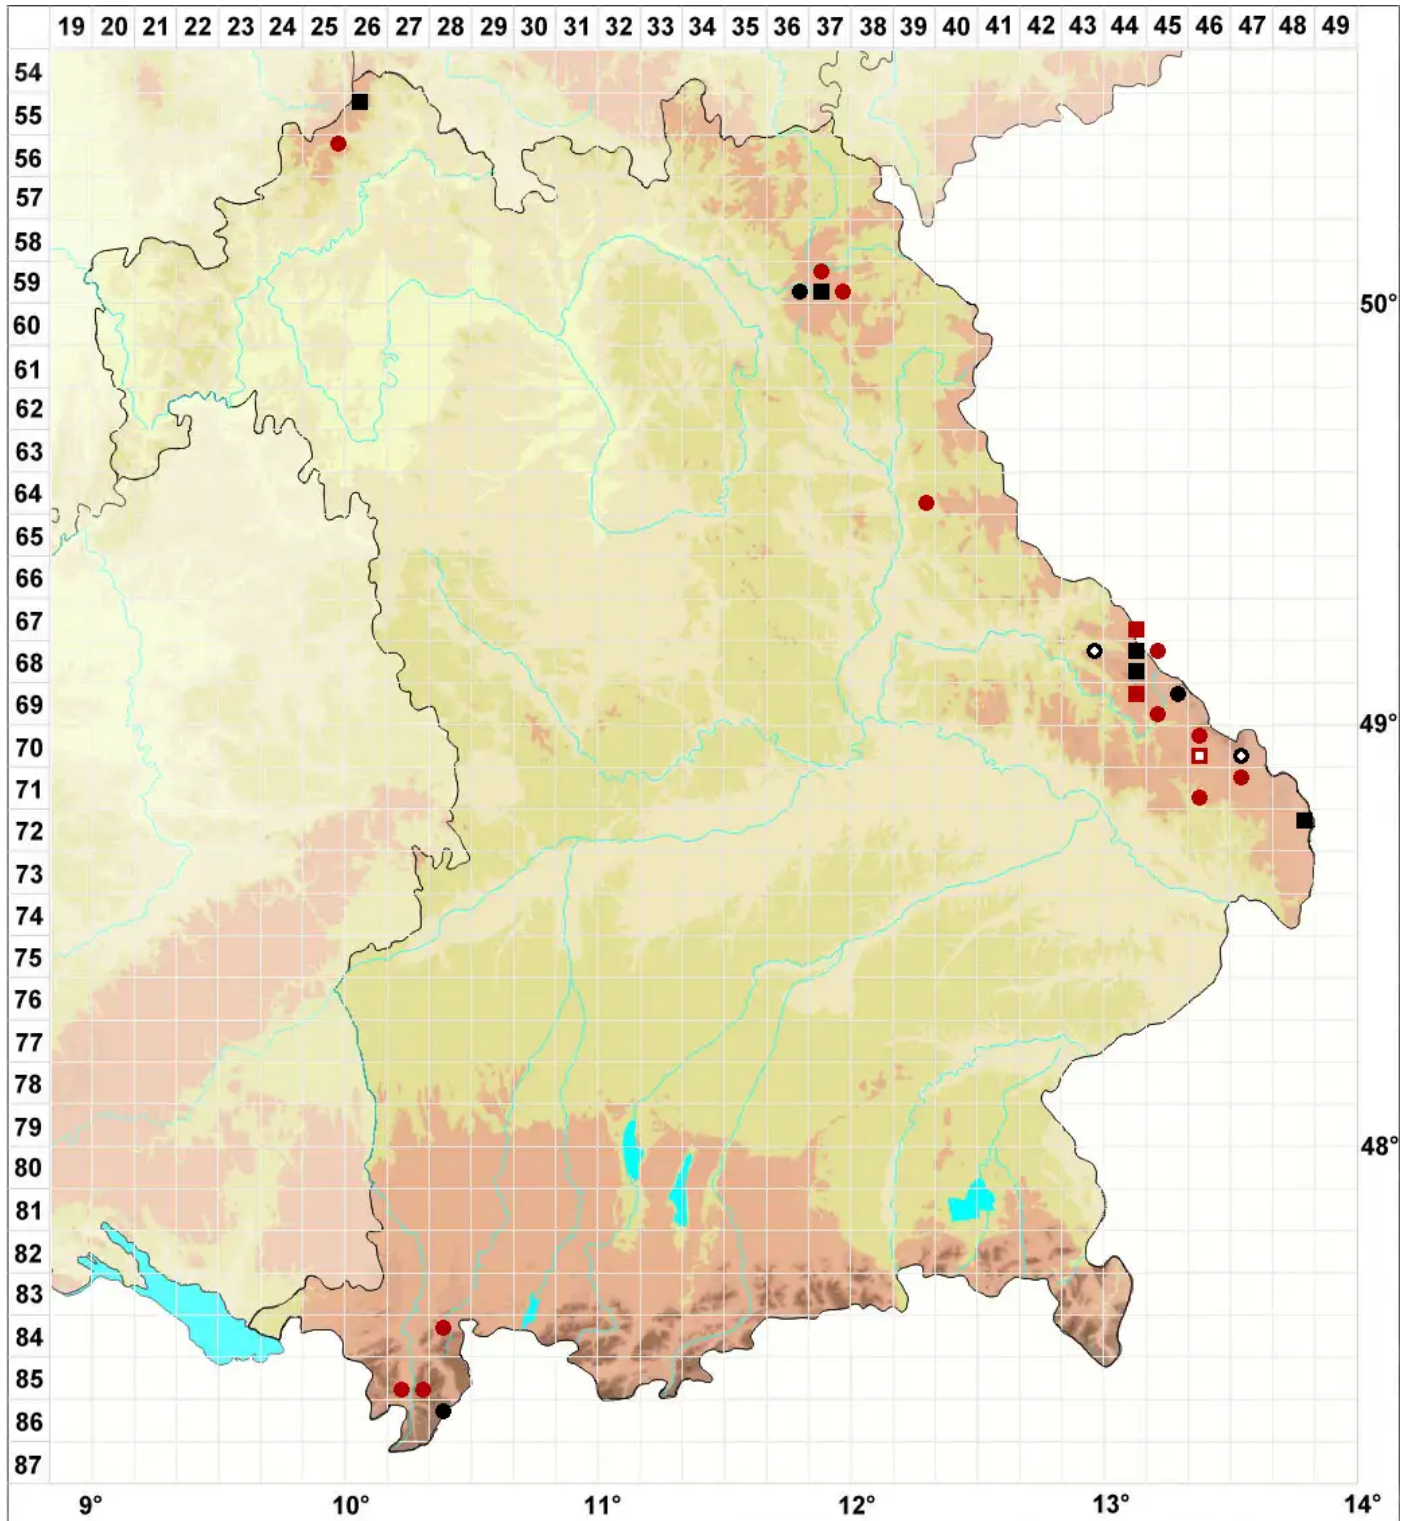

Grimmia incurva Schwägr.

Krummblatt-Kissenmoos

Legende:

- Symbole:**
- Ausgefülltes Symbol:
Zeitraum von 1980 bis heute (Aktuelle Angabe)
 - Leeres Symbol:
Zeitraum vor 1980 (Altangabe)
 - Quadrat: Herbarbeleg