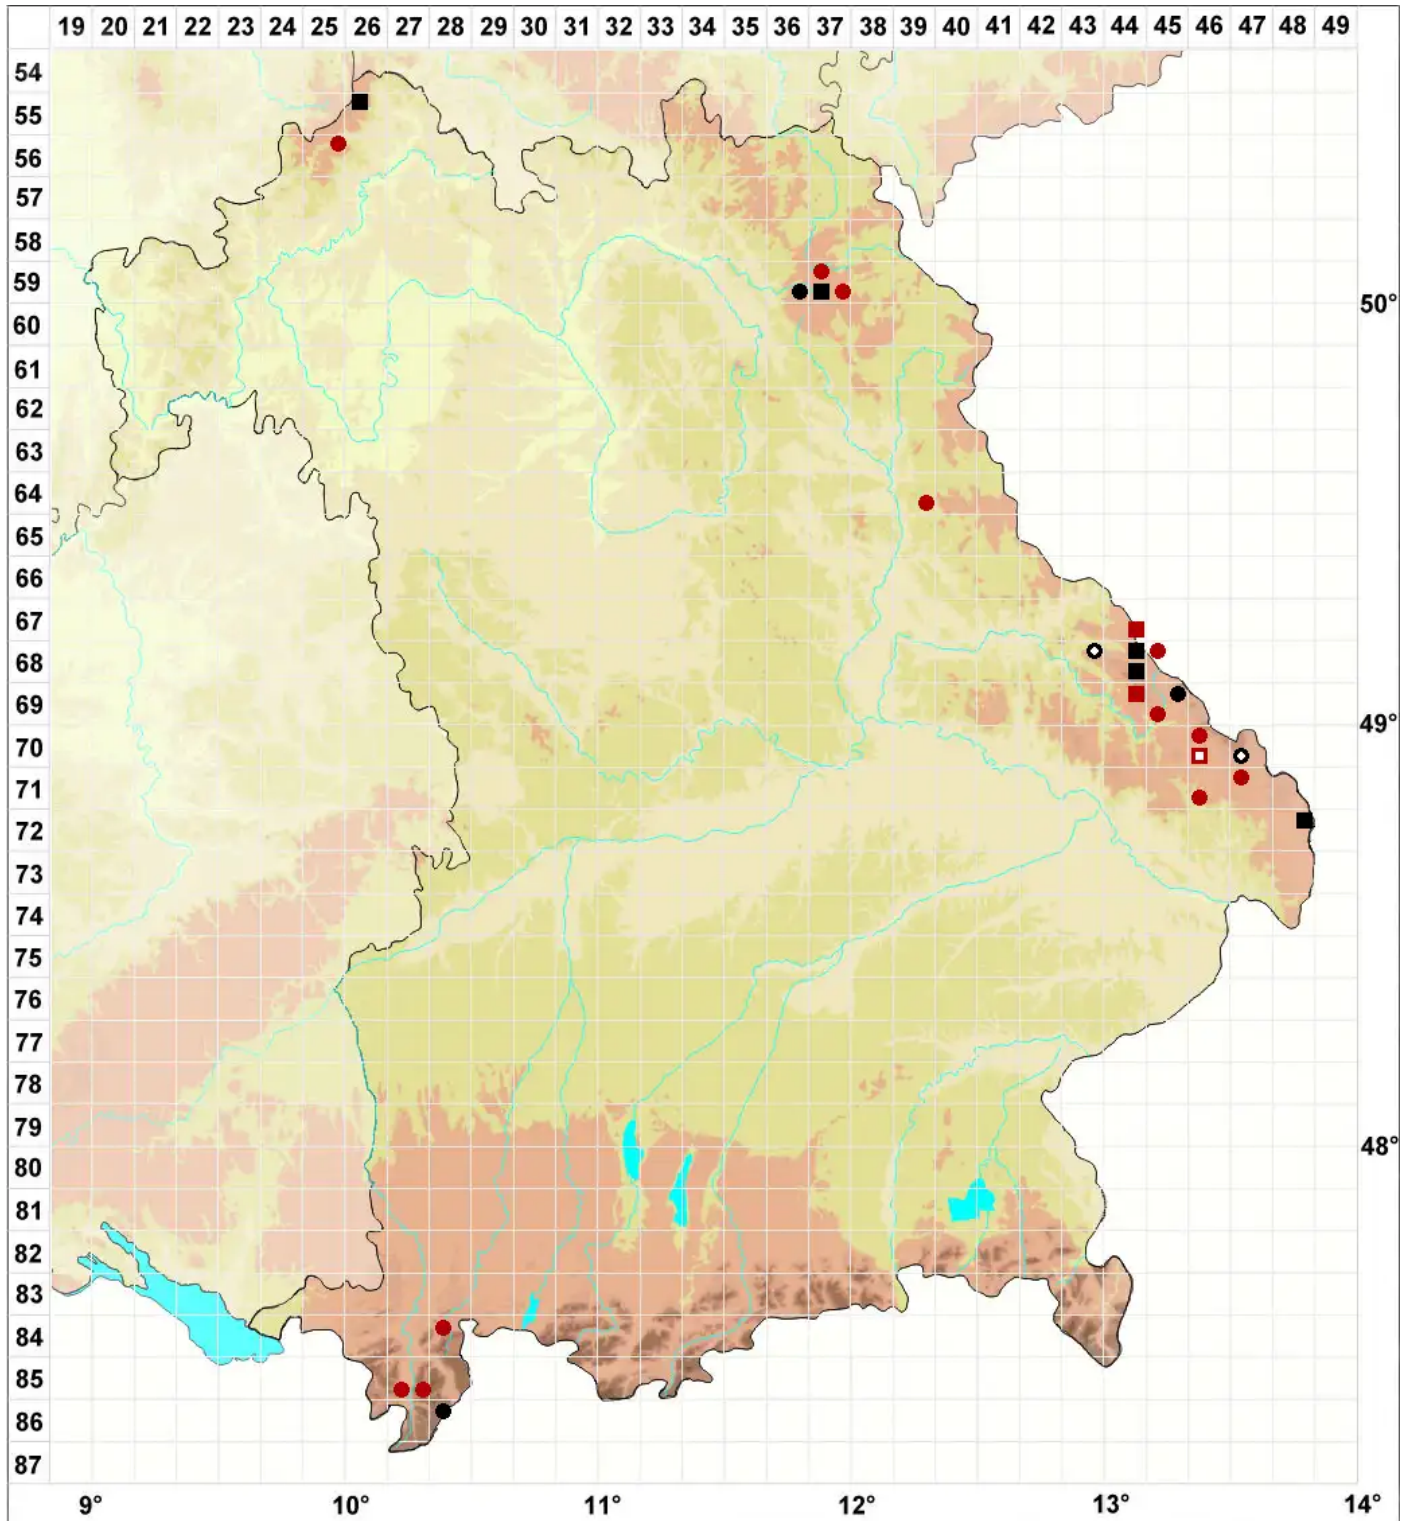

Grimmia incurva Schwägr.

Krummblatt-Kissenmoos

Legende:

- Symbole:**
Ausgefülltes Symbol:
Zeitraum von 1980 bis heute (Aktuelle Angabe)
Leeres Symbol:
Zeitraum vor 1980 (Altangabe)
Quadrat: Herbarbeleg