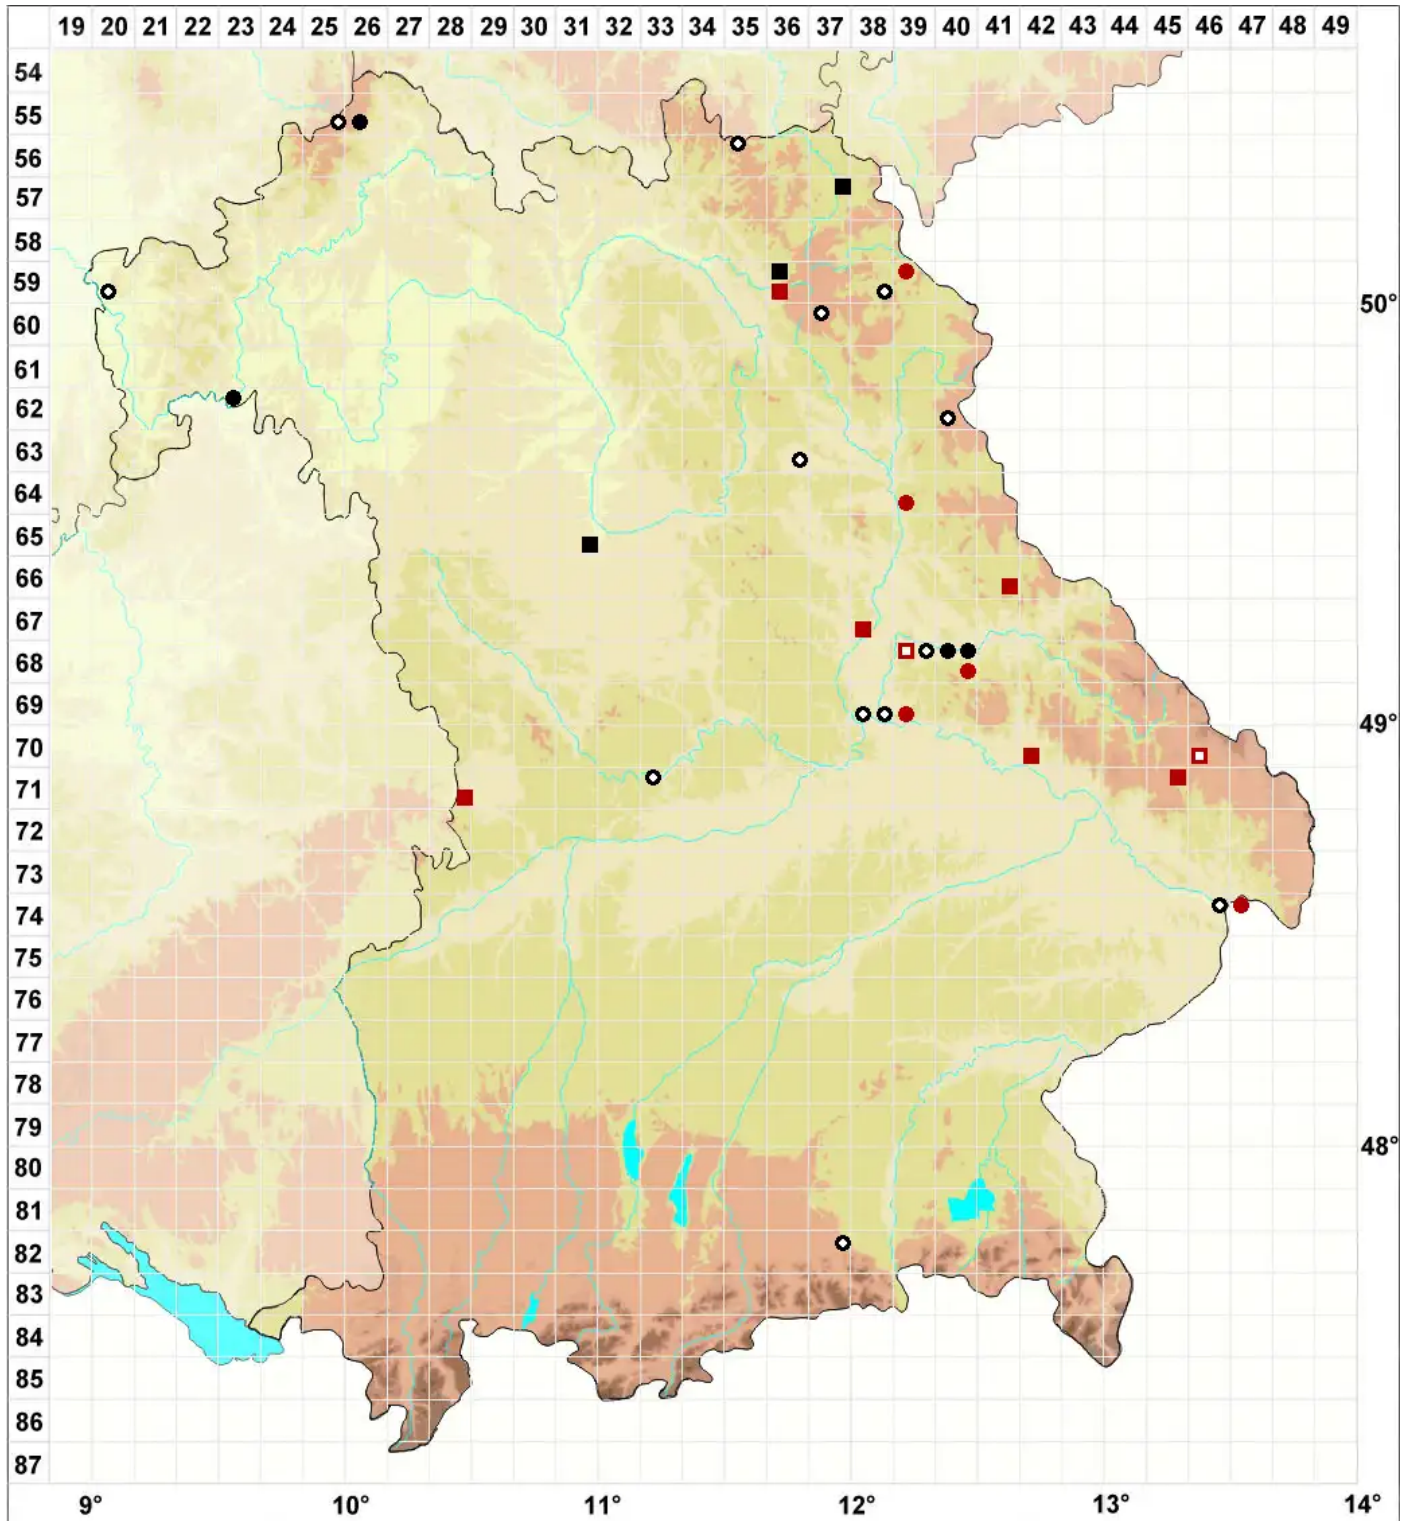

# Grimmia laevigata (Brid.) Brid.

## Graues Kissenmoos

Legende:

**Symbole:**

Ausgefülltes Symbol:  
Zeitraum von 1980 bis heute (Aktuelle Angabe)

Leeres Symbol:  
Zeitraum vor 1980 (Altangabe)

Quadrat: Herbarbeleg