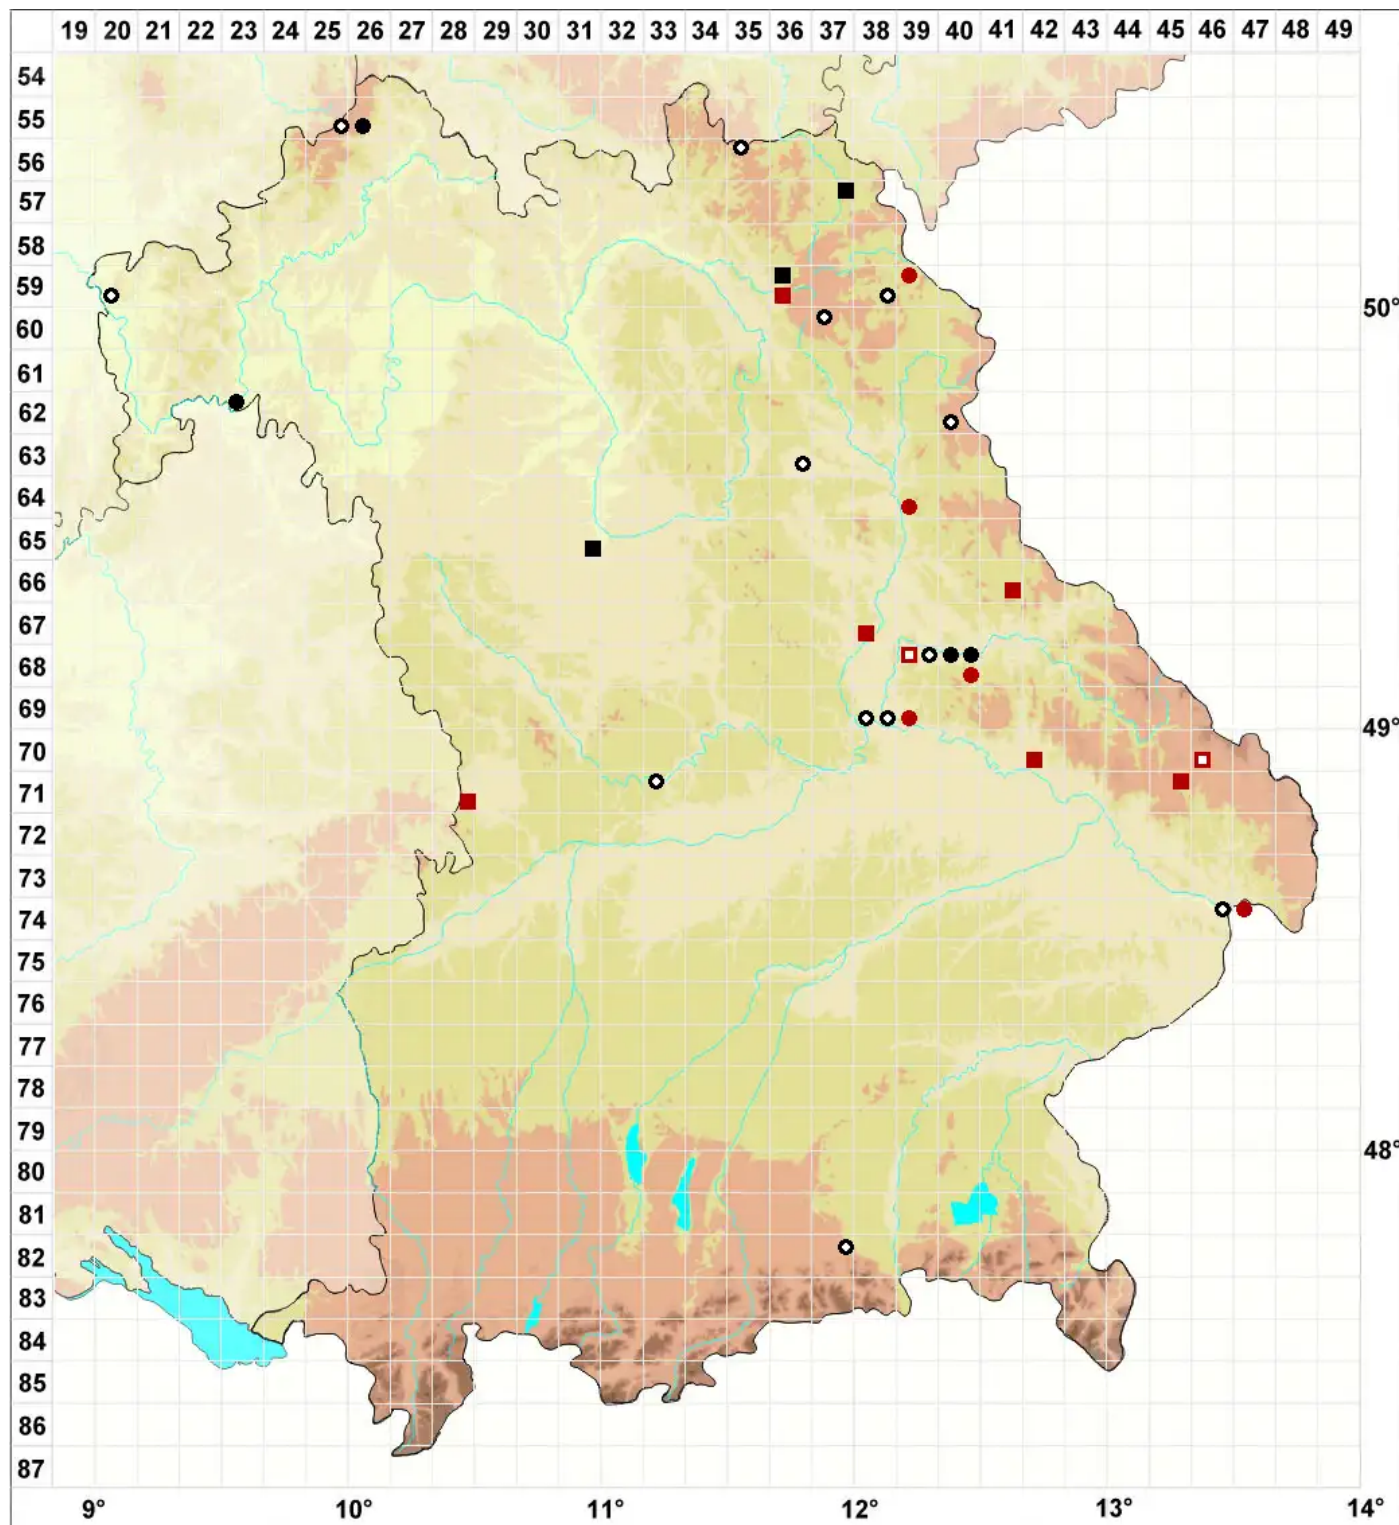

# Grimmia laevigata (Brid.) Brid.

## Graues Kissenmoos

Legende:

**Symbole:**

Ausgefülltes Symbol:  
Zeitraum von 1980 bis heute (Aktuelle Angabe)

Leeres Symbol:  
Zeitraum vor 1980 (Altangabe)

Quadrat: Herbarbeleg