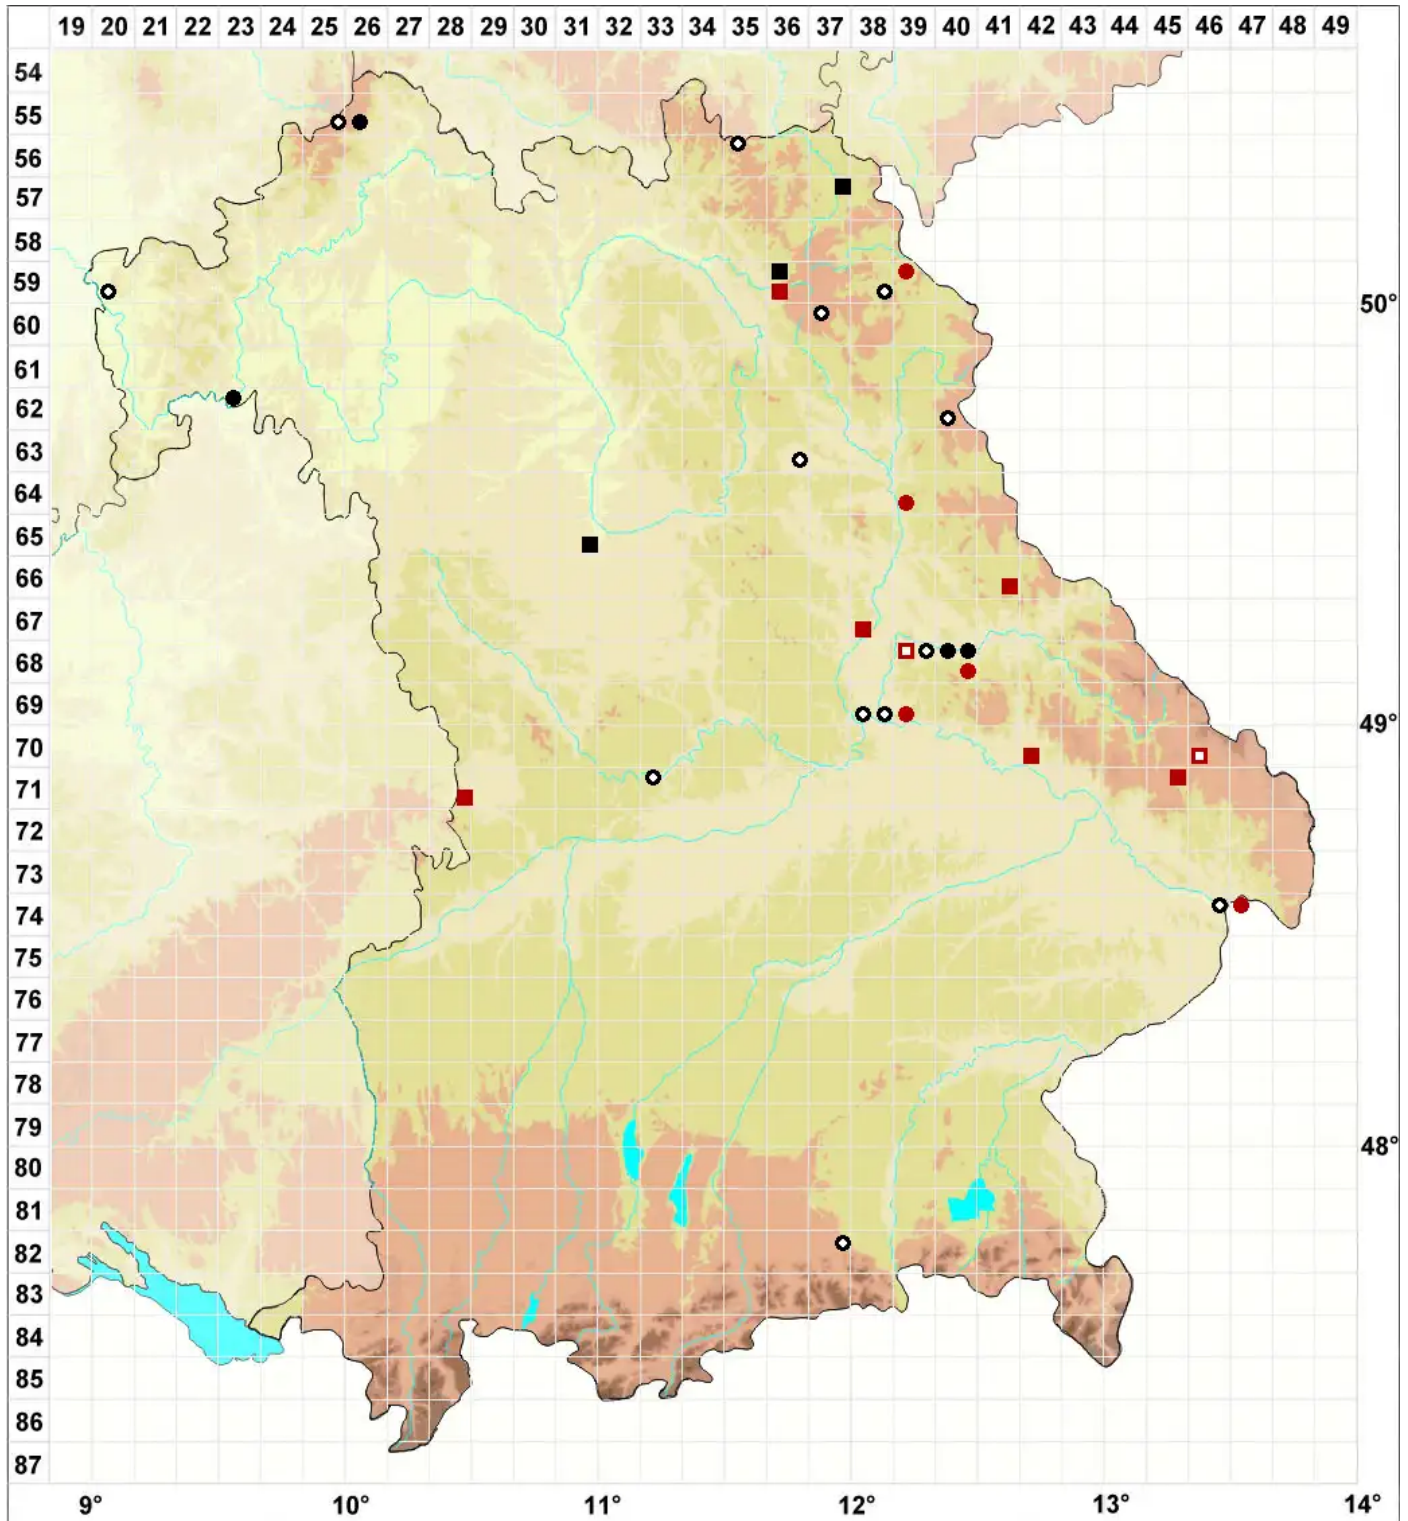

Grimmia laevigata (Brid.) Brid.

Graues Kissenmoos

Legende:

Symbole:

Ausgefülltes Symbol:
Zeitraum von 1980 bis heute (Aktuelle Angabe)

Leeres Symbol:
Zeitraum vor 1980 (Altangabe)

Quadrat: Herbarbeleg