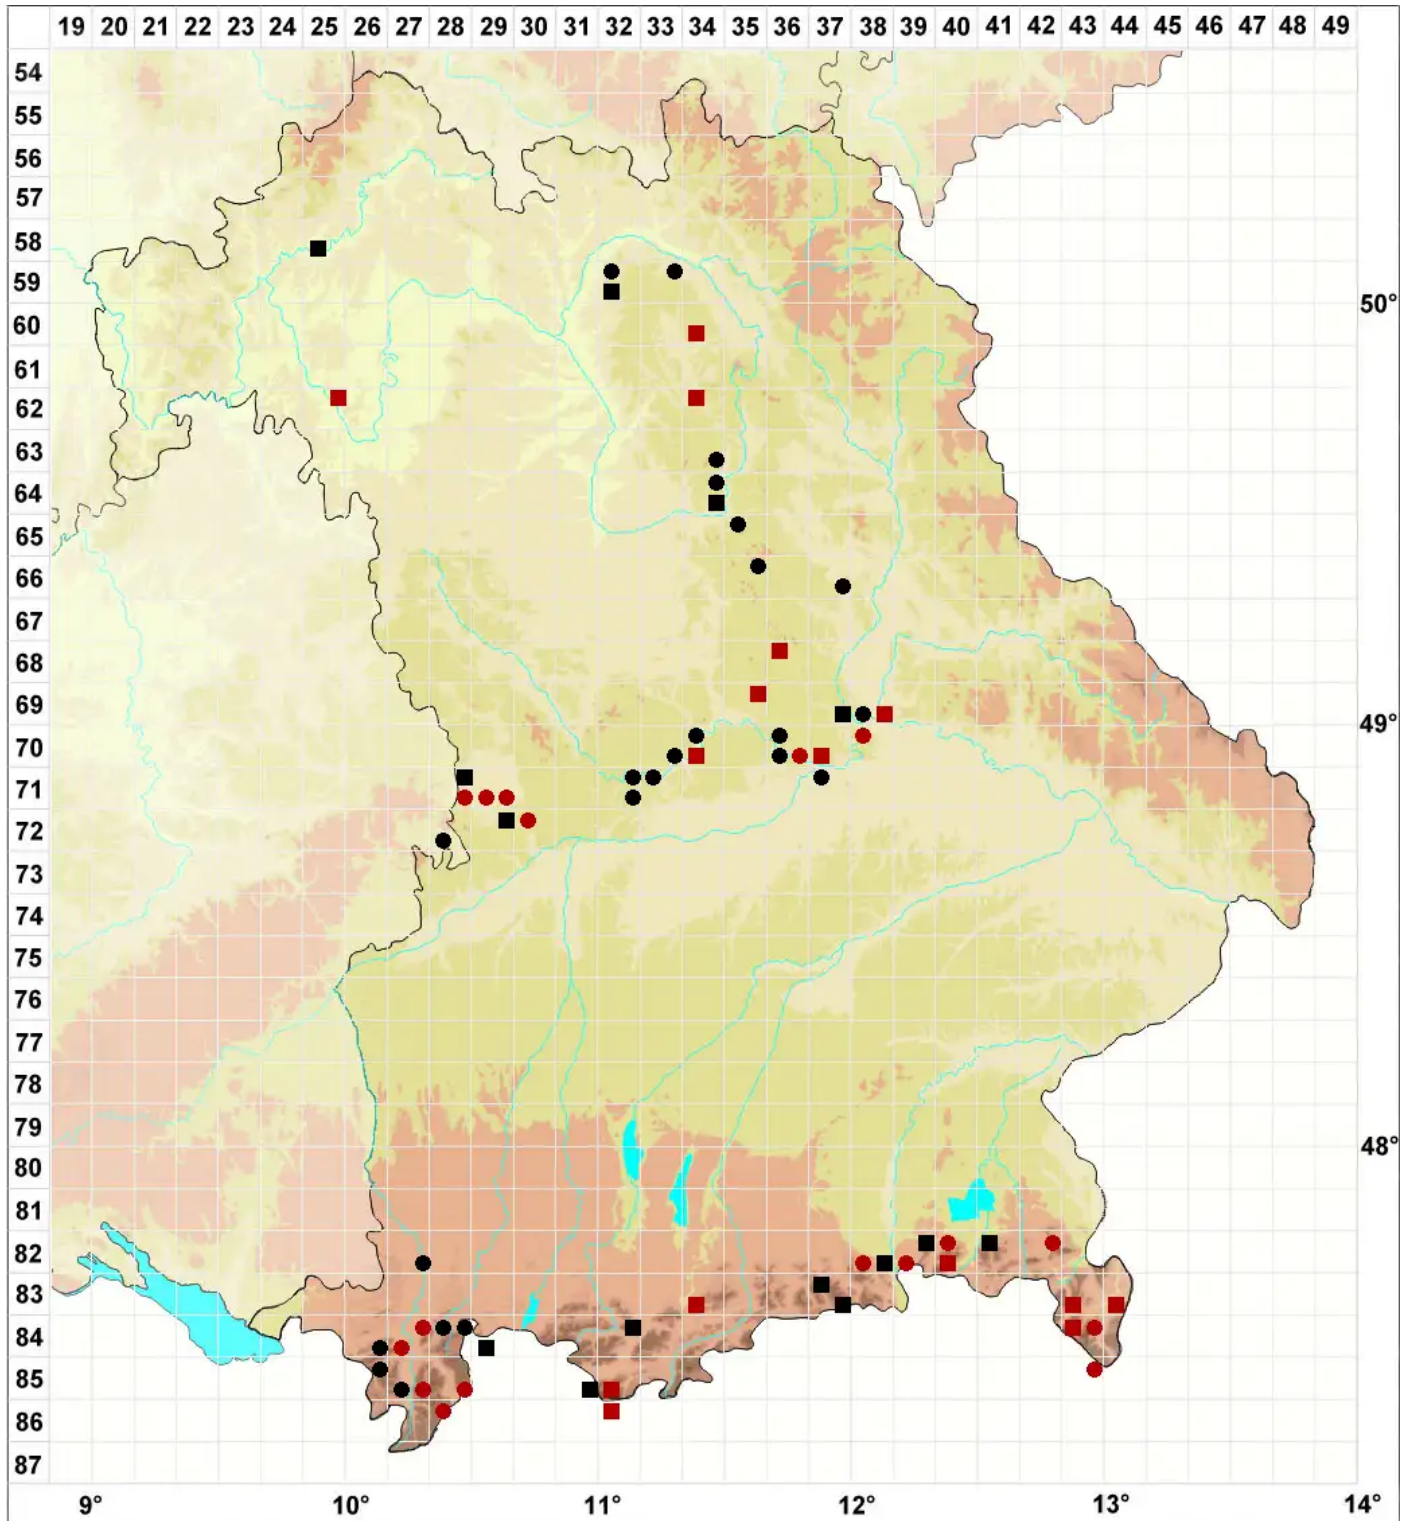

# Grimmia tergestina Tomm. ex Bruch & Schimp.

## Triestiner Kissenmoos

Legende:

- Symbole:**
- Ausgefülltes Symbol:  
Zeitraum von 1980 bis heute (Aktuelle Angabe)
  - Leeres Symbol:  
Zeitraum vor 1980 (Altangabe)
  - Quadrat: Herbarbeleg