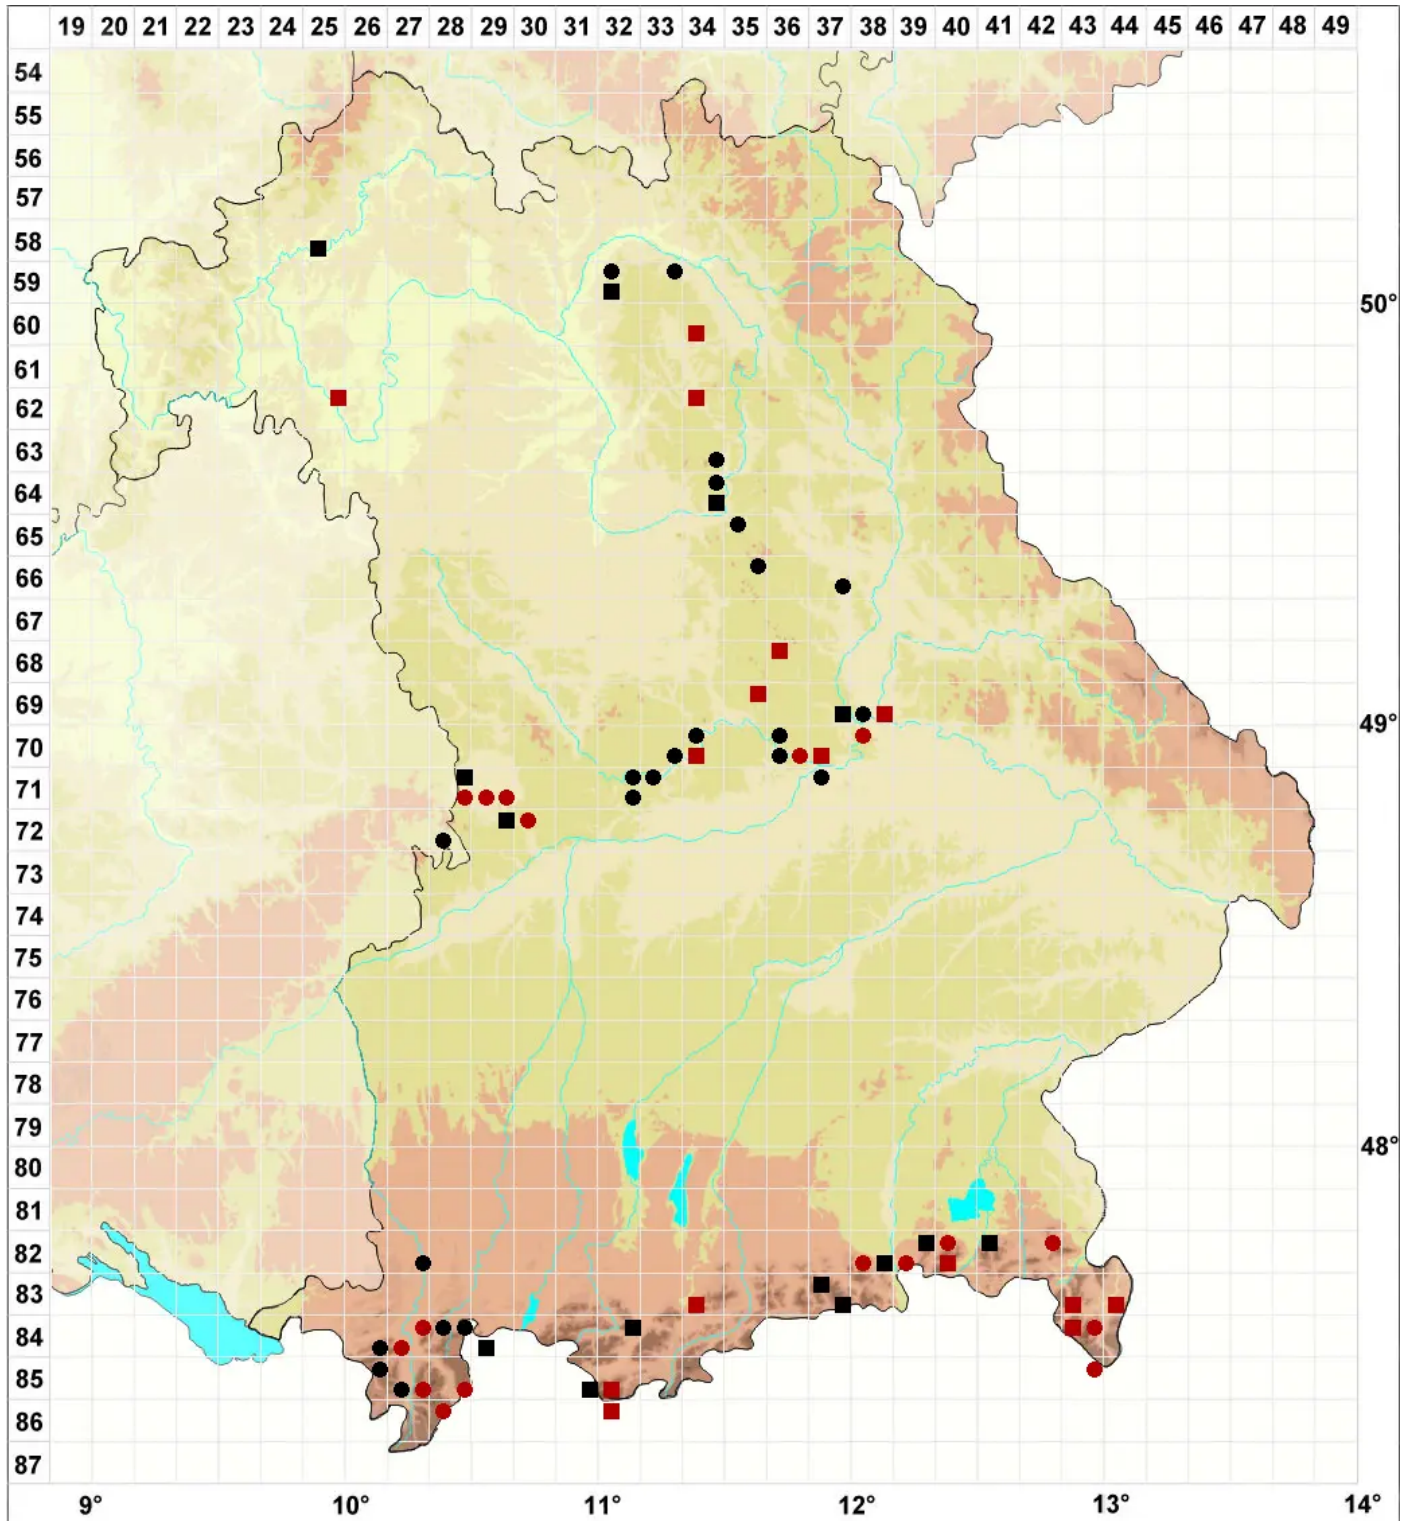

Grimmia tergestina Tomm. ex Bruch & Schimp.

Triestiner Kissenmoos

Legende:

Symbole:

Ausgefülltes Symbol:
Zeitraum von 1980 bis heute (Aktuelle Angabe)

Leeres Symbol:
Zeitraum vor 1980 (Altangabe)

Quadrat: Herbarbeleg