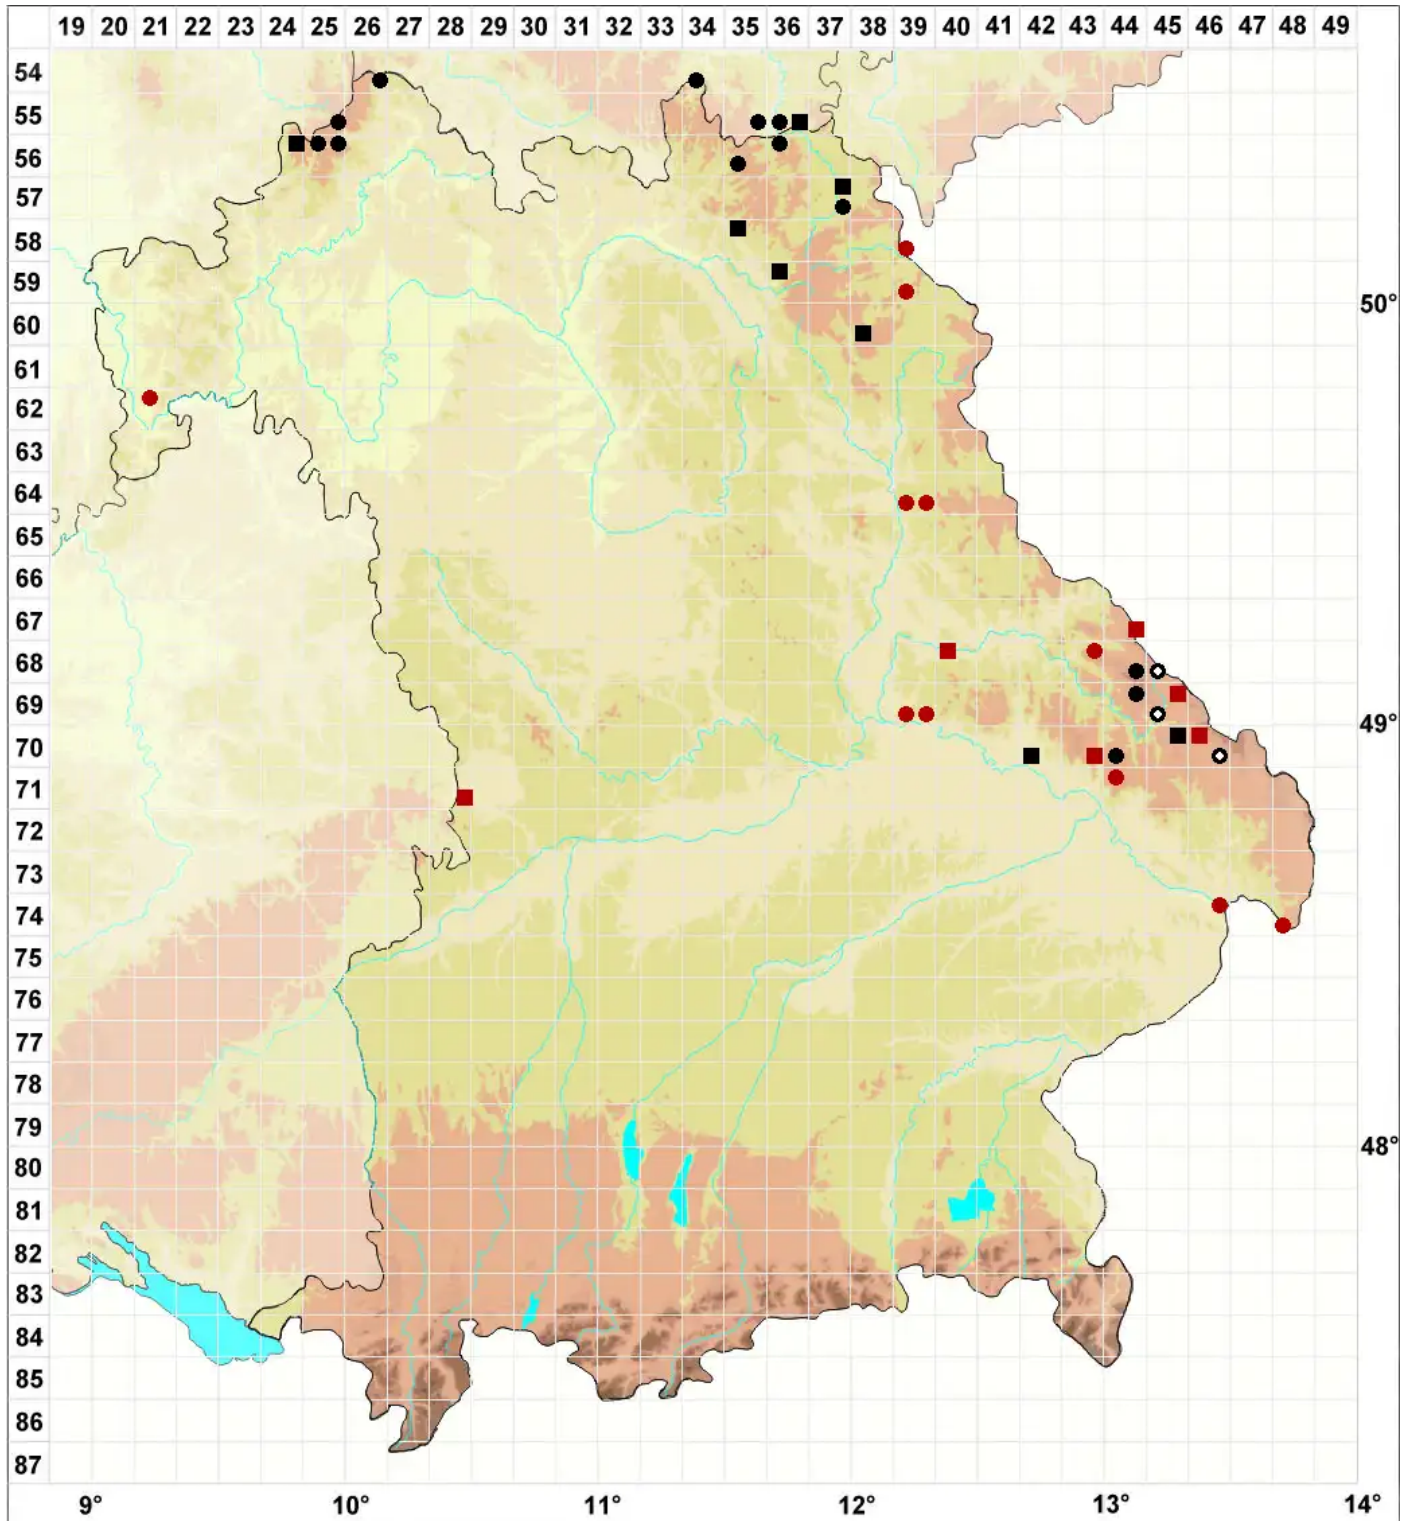

Grimmia montana Bruch & Schimp.

Berg-Kissenmoos

Legende:

Symbole:

Ausgefülltes Symbol:
Zeitraum von 1980 bis heute (Aktuelle Angabe)

Leeres Symbol:
Zeitraum vor 1980 (Altangabe)

Quadrat: Herbarbeleg