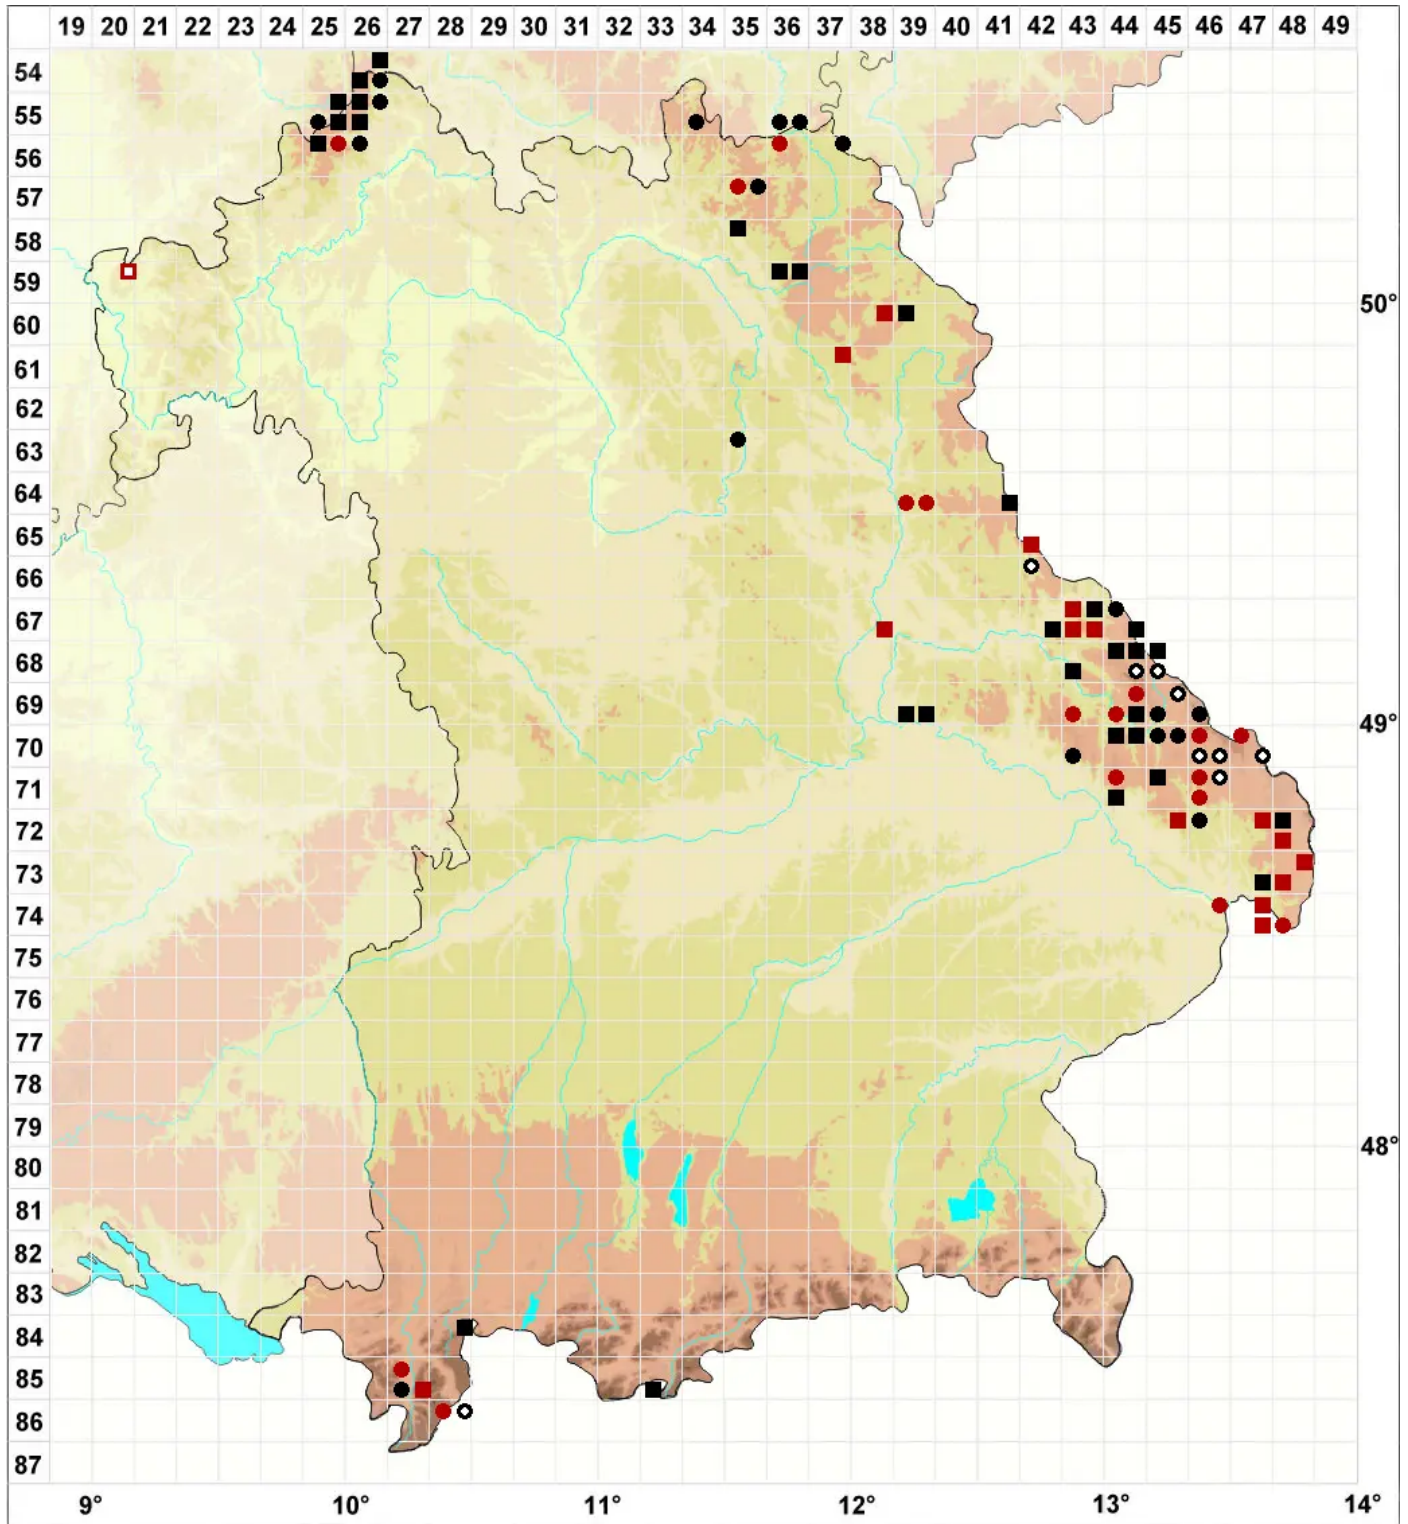

Grimmia muehlenbeckii Schimp.

Mühlenbeck's Kissenmoos

Legende:

- Symbole:**
- Ausgefülltes Symbol:
Zeitraum von 1980 bis heute (Aktuelle Angabe)
 - Leeres Symbol:
Zeitraum vor 1980 (Altangabe)
 - Quadrat: Herbarbeleg