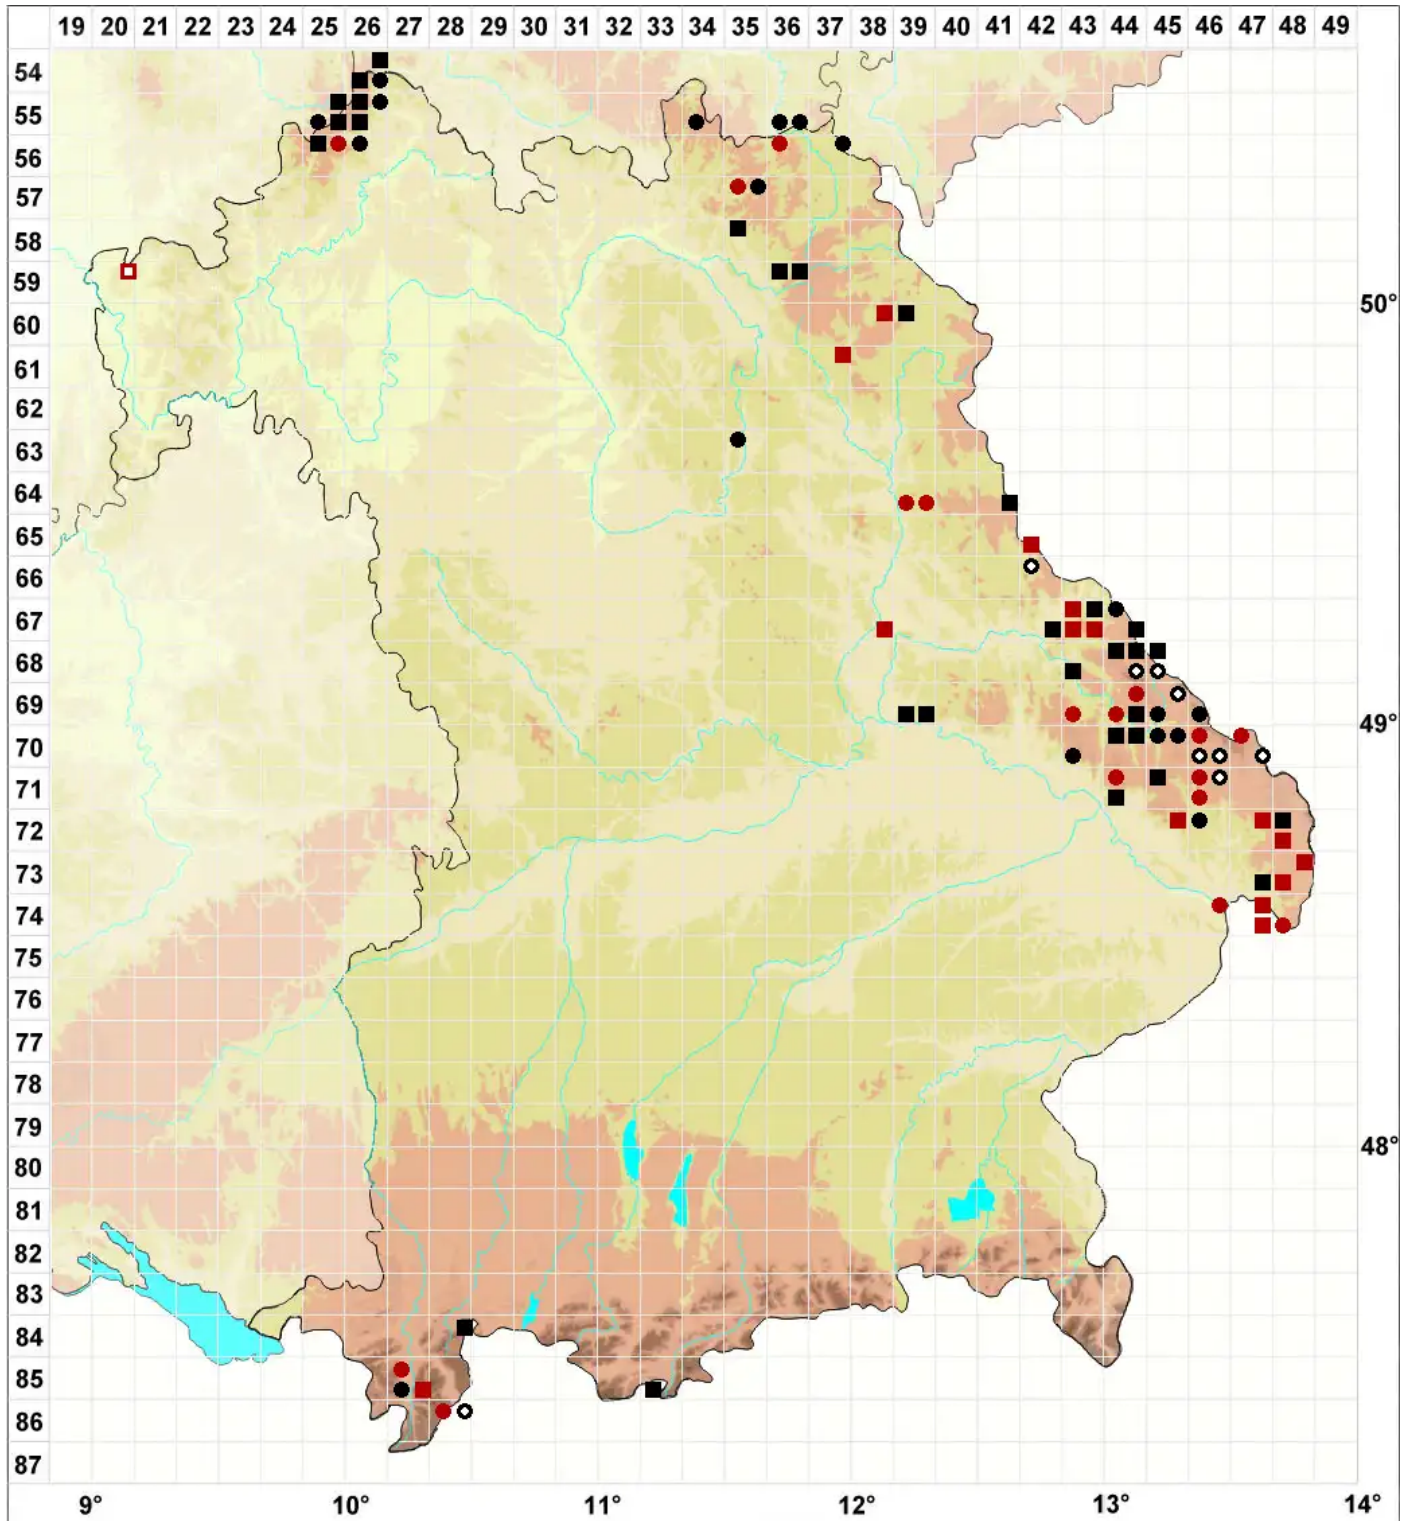

Grimmia muehlenbeckii Schimp.

Mühlenbeck's Kissenmoos

Legende:

Symbole:
Ausgefülltes Symbol:
Zeitraum von 1980 bis heute (Aktuelle Angabe)
Leeres Symbol:
Zeitraum vor 1980 (Altangabe)
Quadrat: Herbarbeleg