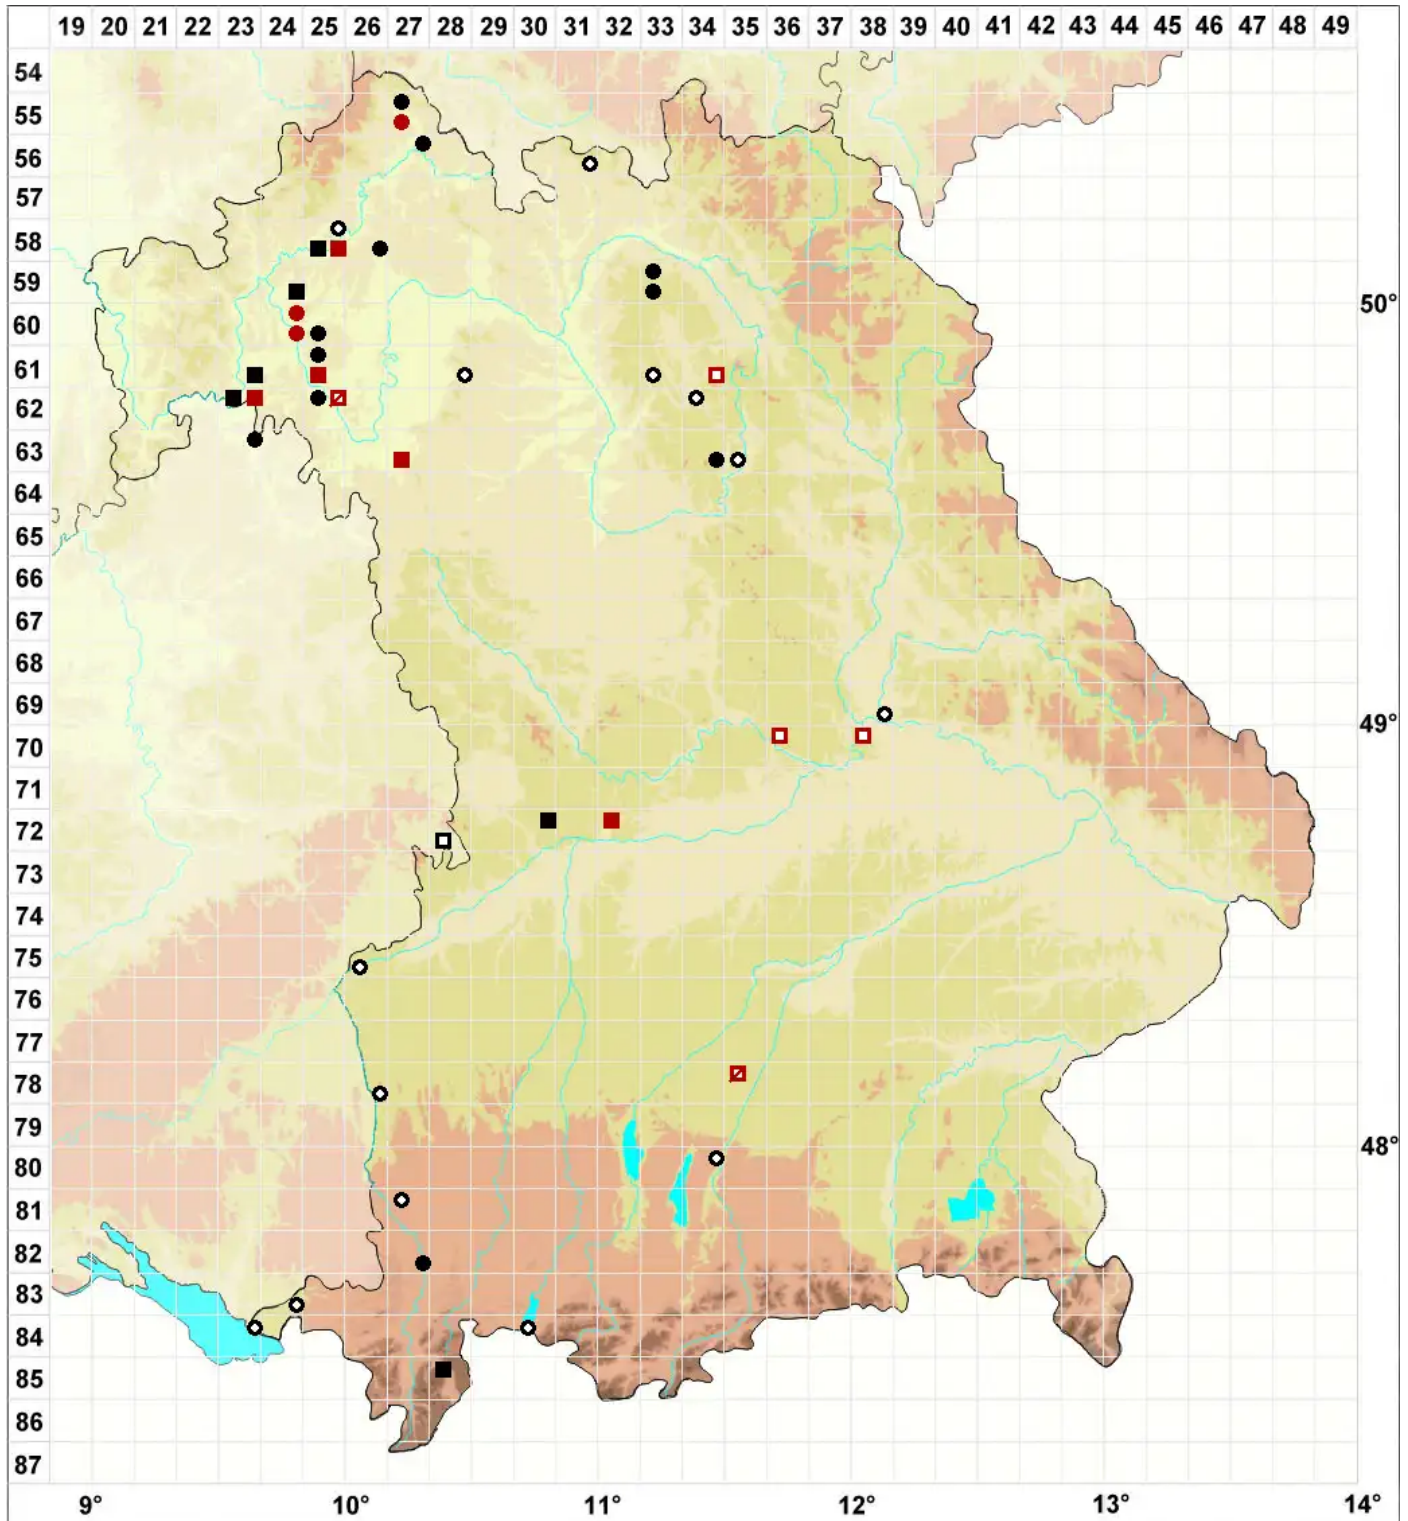

# Grimmia orbicularis Bruch ex Wilson

## Kugelfrucht-Kissenmoos

Legende:

**Symbole:**

Ausgefülltes Symbol:  
Zeitraum von 1980 bis heute (Aktuelle Angabe)

Leeres Symbol:  
Zeitraum vor 1980 (Altangabe)

Quadrat: Herbarbeleg