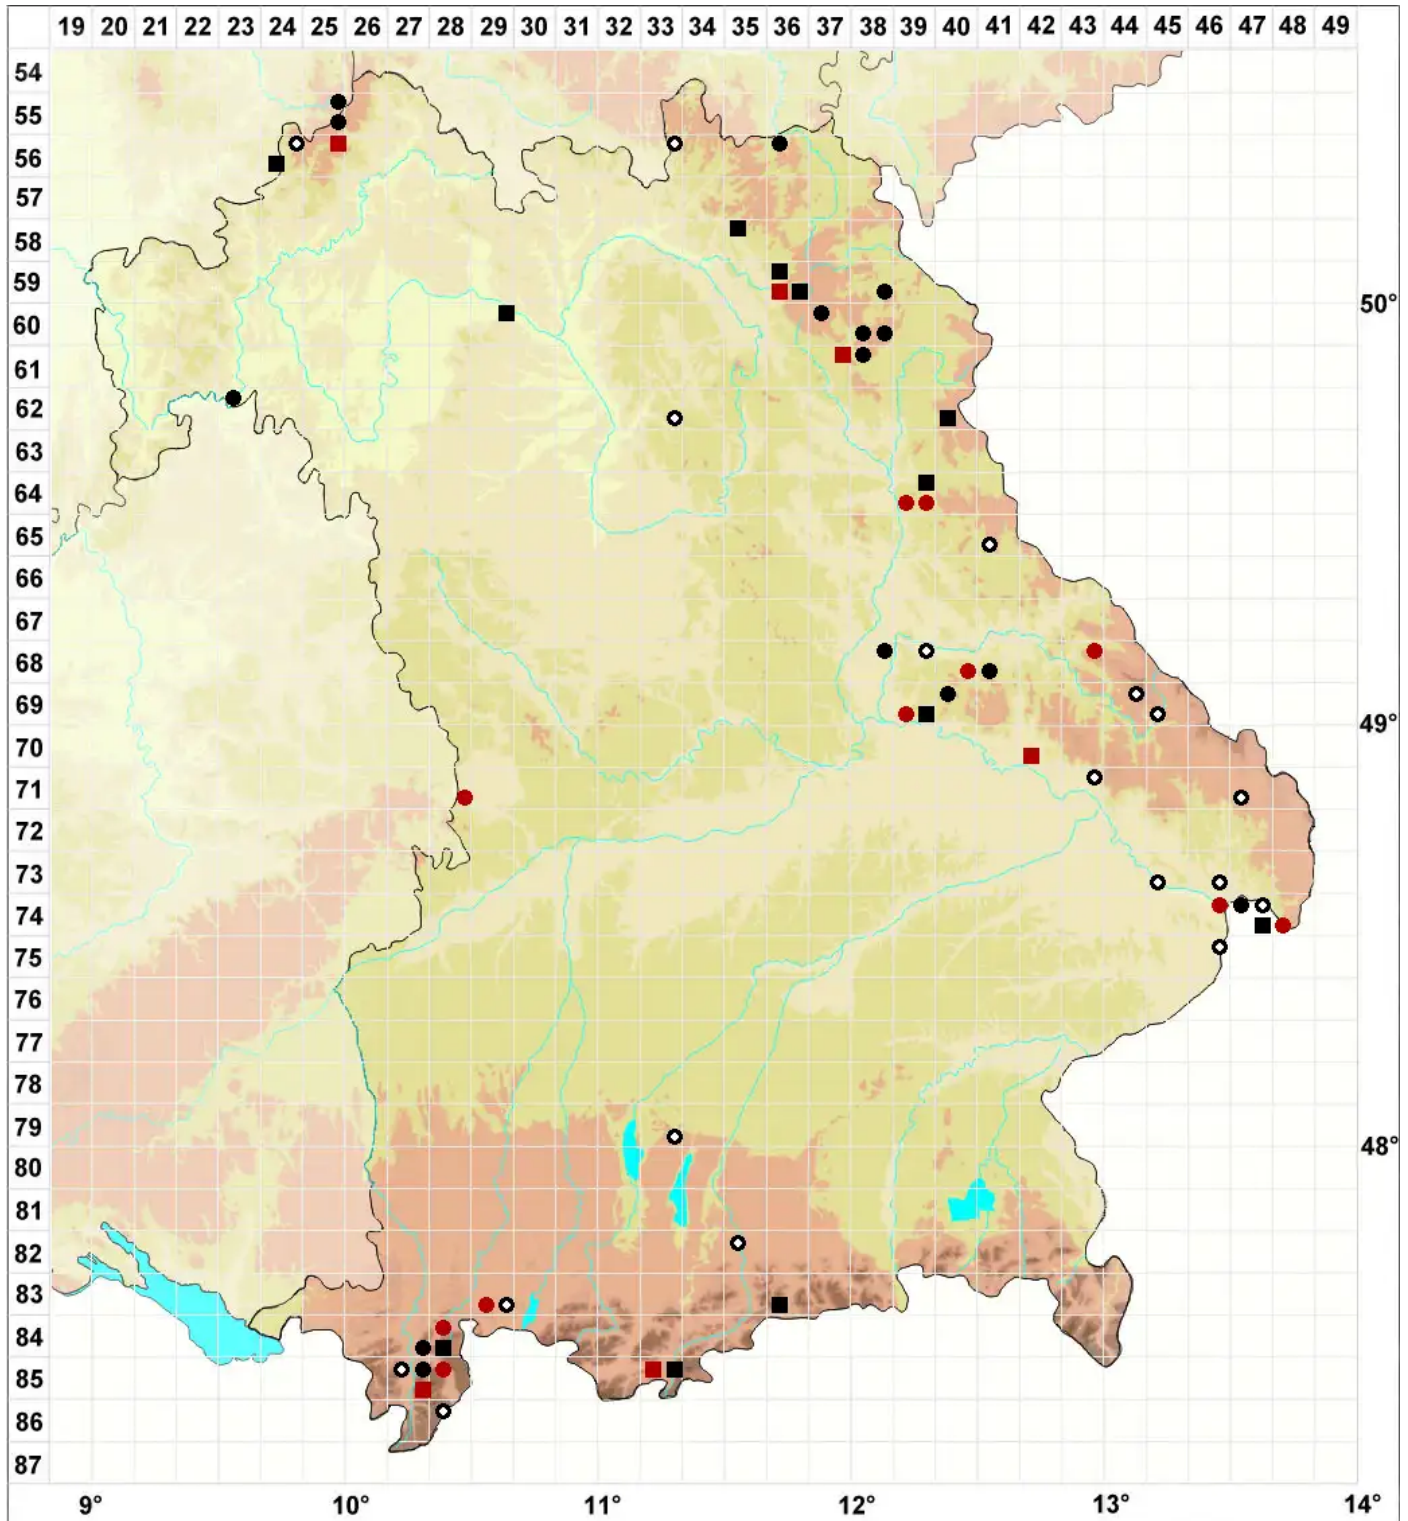

Grimmia ovalis (Hedw.) Lindb.

Eifrüchtiges Kissenmoos

Legende:

- Symbole:**
Ausgefülltes Symbol:
Zeitraum von 1980 bis heute (Aktuelle Angabe)
Leeres Symbol:
Zeitraum vor 1980 (Altangabe)
Quadrat: Herbarbeleg