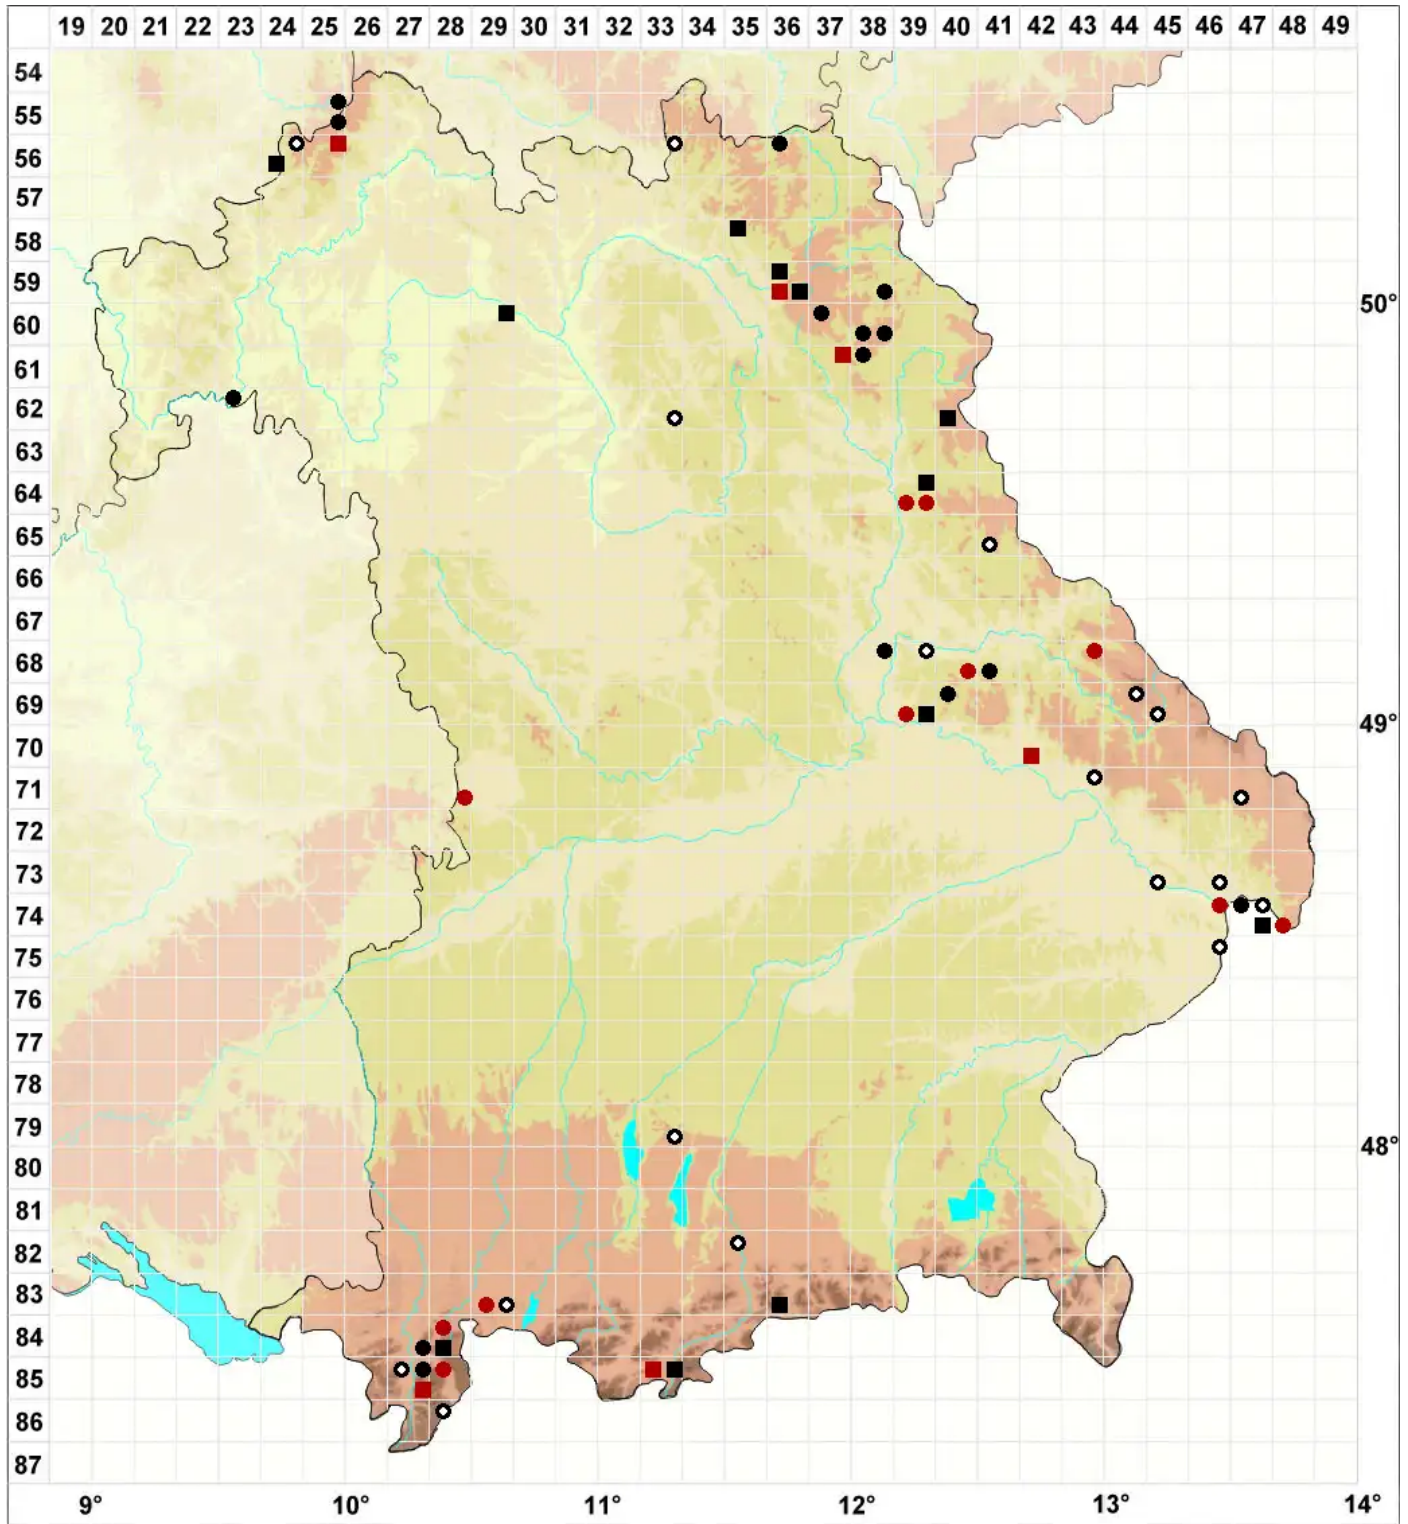

Grimmia ovalis (Hedw.) Lindb.

Eifrüchtiges Kissenmoos

Legende:

- Symbole:**
Ausgefülltes Symbol:
Zeitraum von 1980 bis heute (Aktuelle Angabe)
Leeres Symbol:
Zeitraum vor 1980 (Altangabe)
Quadrat: Herbarbeleg