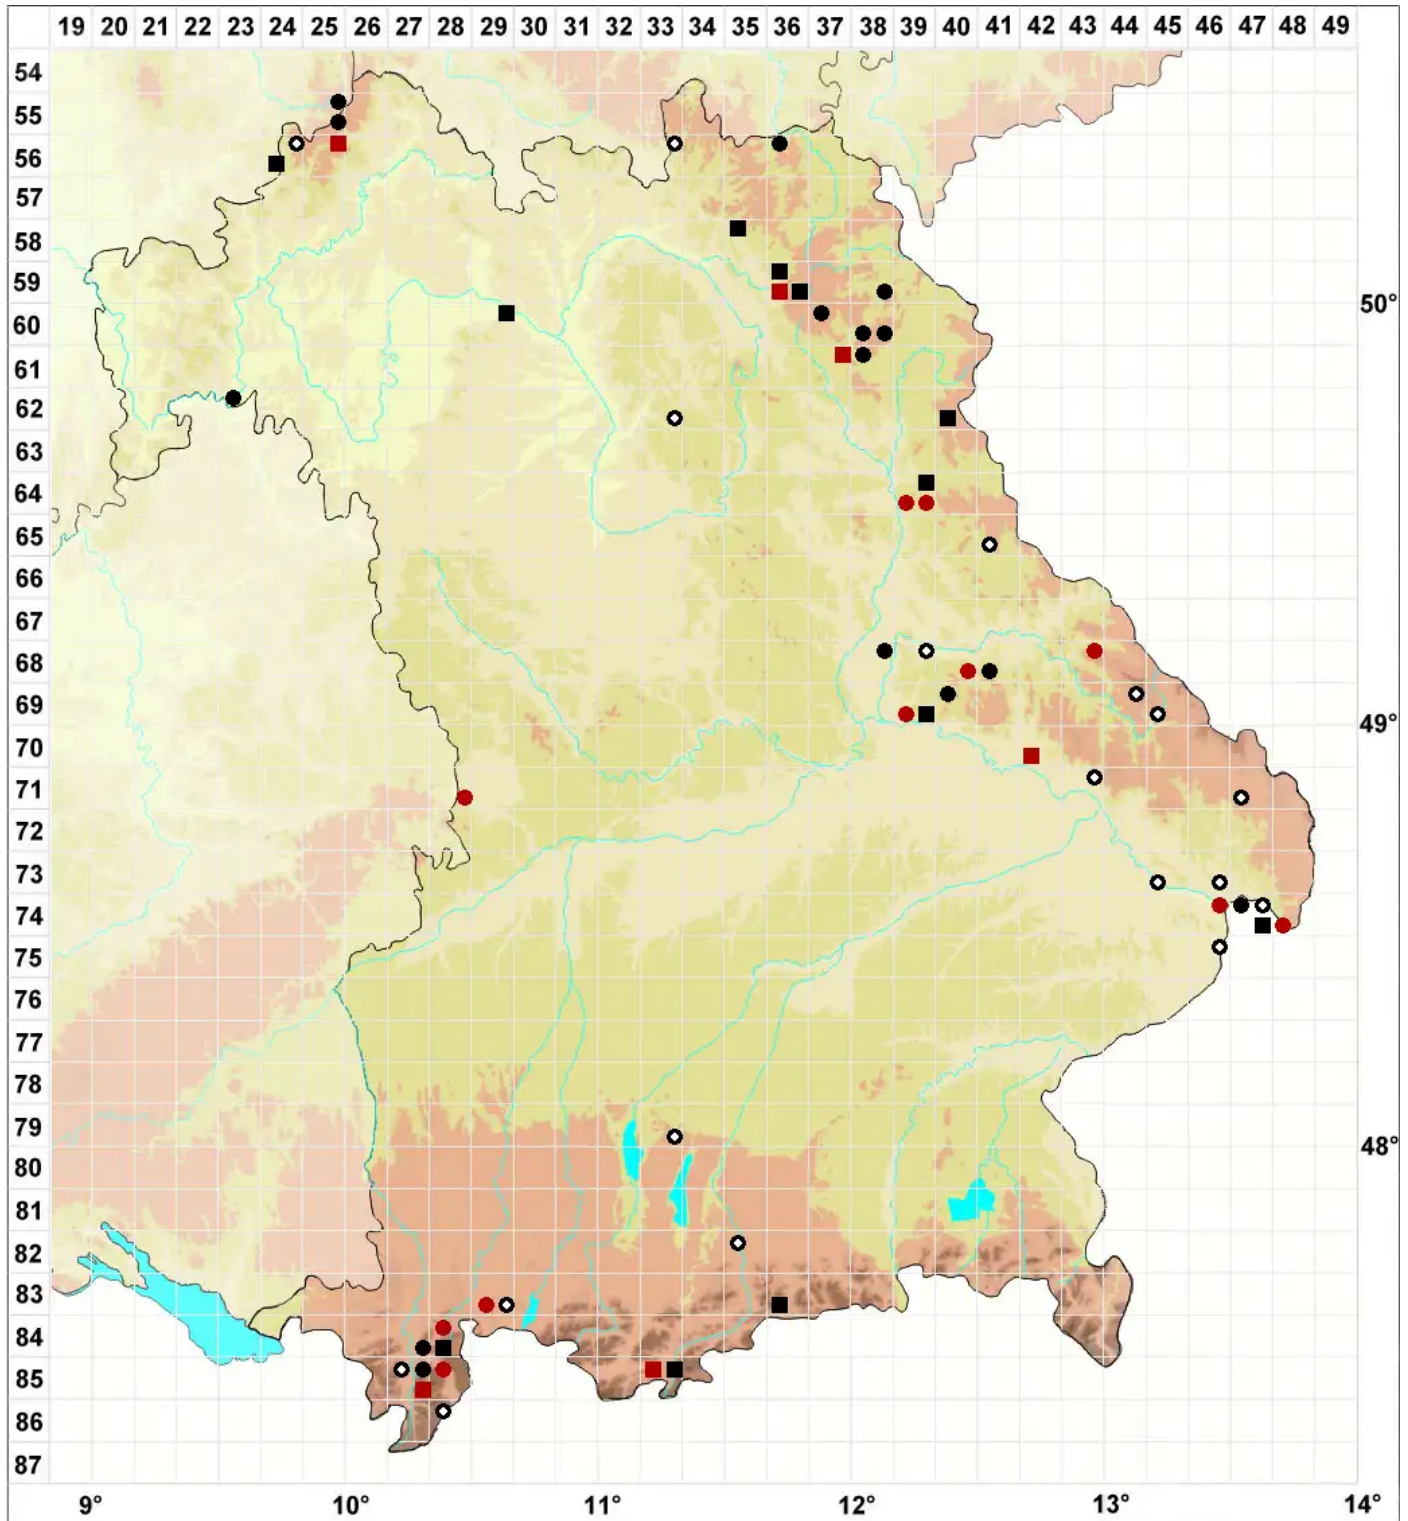

# Grimmia ovalis (Hedw.) Lindb.

Eifrüchtiges Kissenmoos

Legende:

- Symbole:**  
Ausgefülltes Symbol:  
Zeitraum von 1980 bis heute (Aktuelle Angabe)  
Leeres Symbol:  
Zeitraum vor 1980 (Altangabe)  
Quadrat: Herbarbeleg