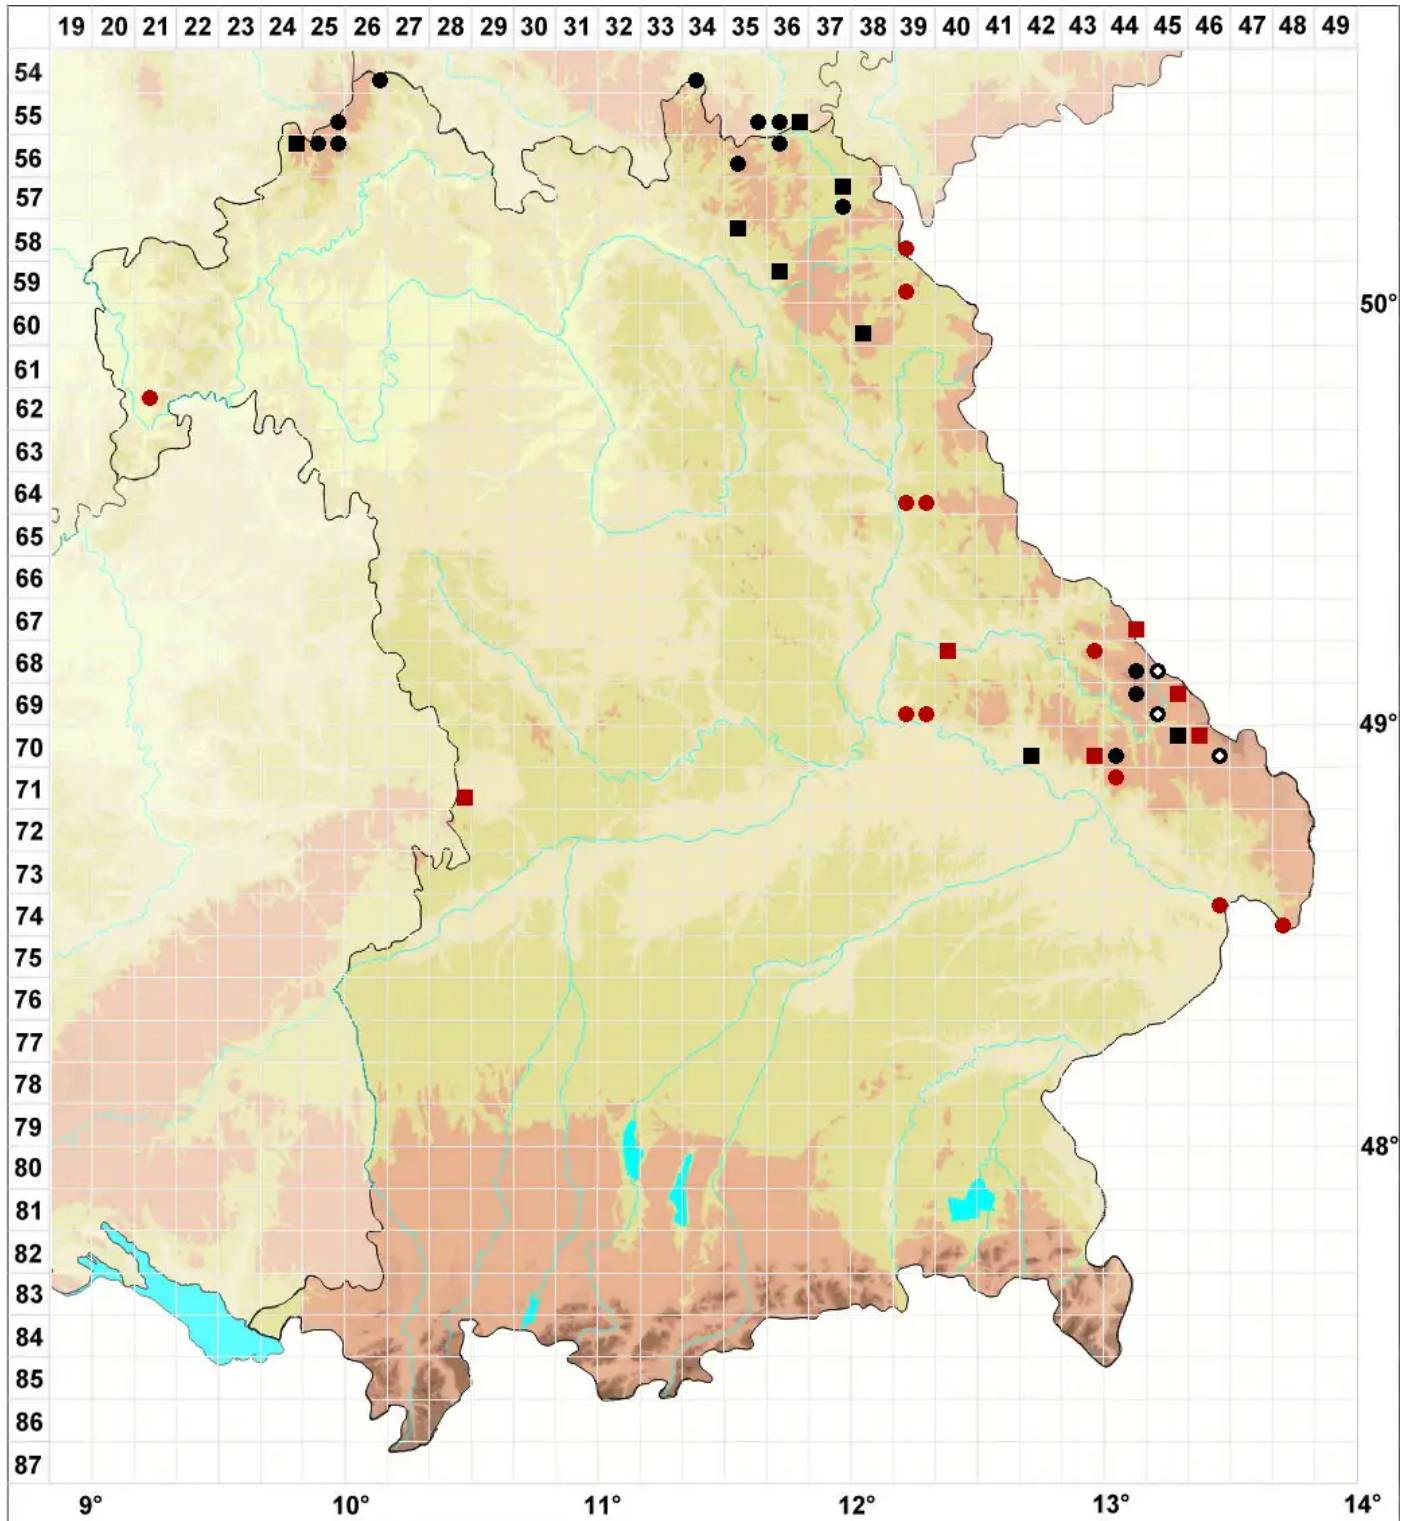

# Grimmia montana Bruch & Schimp.

## Berg-Kissenmoos

Legende:

**Symbole:**

Ausgefülltes Symbol:  
Zeitraum von 1980 bis heute (Aktuelle Angabe)

Leeres Symbol:  
Zeitraum vor 1980 (Altangabe)

Quadrat: Herbarbeleg