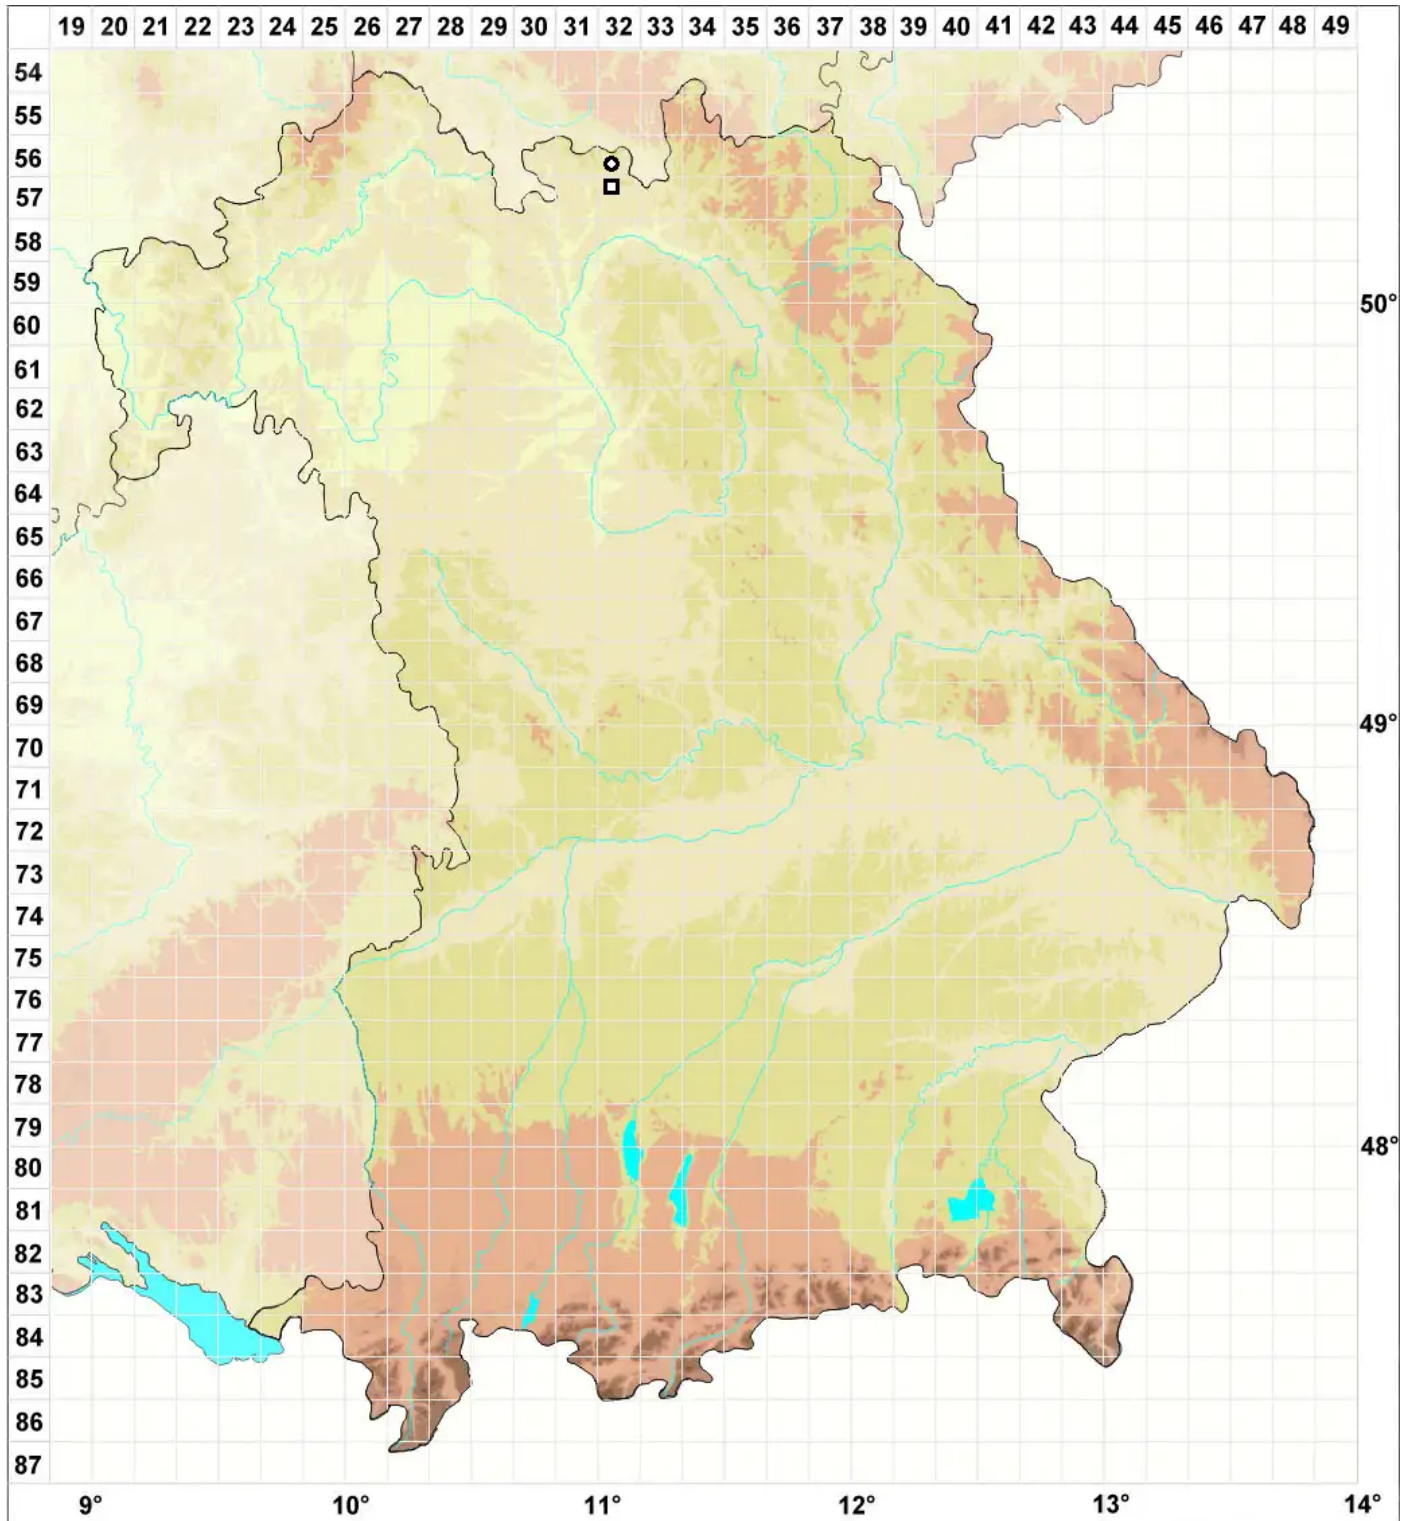

Grimmia plagiopodia Hedw.

Schieffuß-Kissenmoos

Legende:

Symbole:

Ausgefülltes Symbol:
Zeitraum von 1980 bis heute (Aktuelle Angabe)

Leeres Symbol:
Zeitraum vor 1980 (Altangabe)

Quadrat: Herbarbeleg