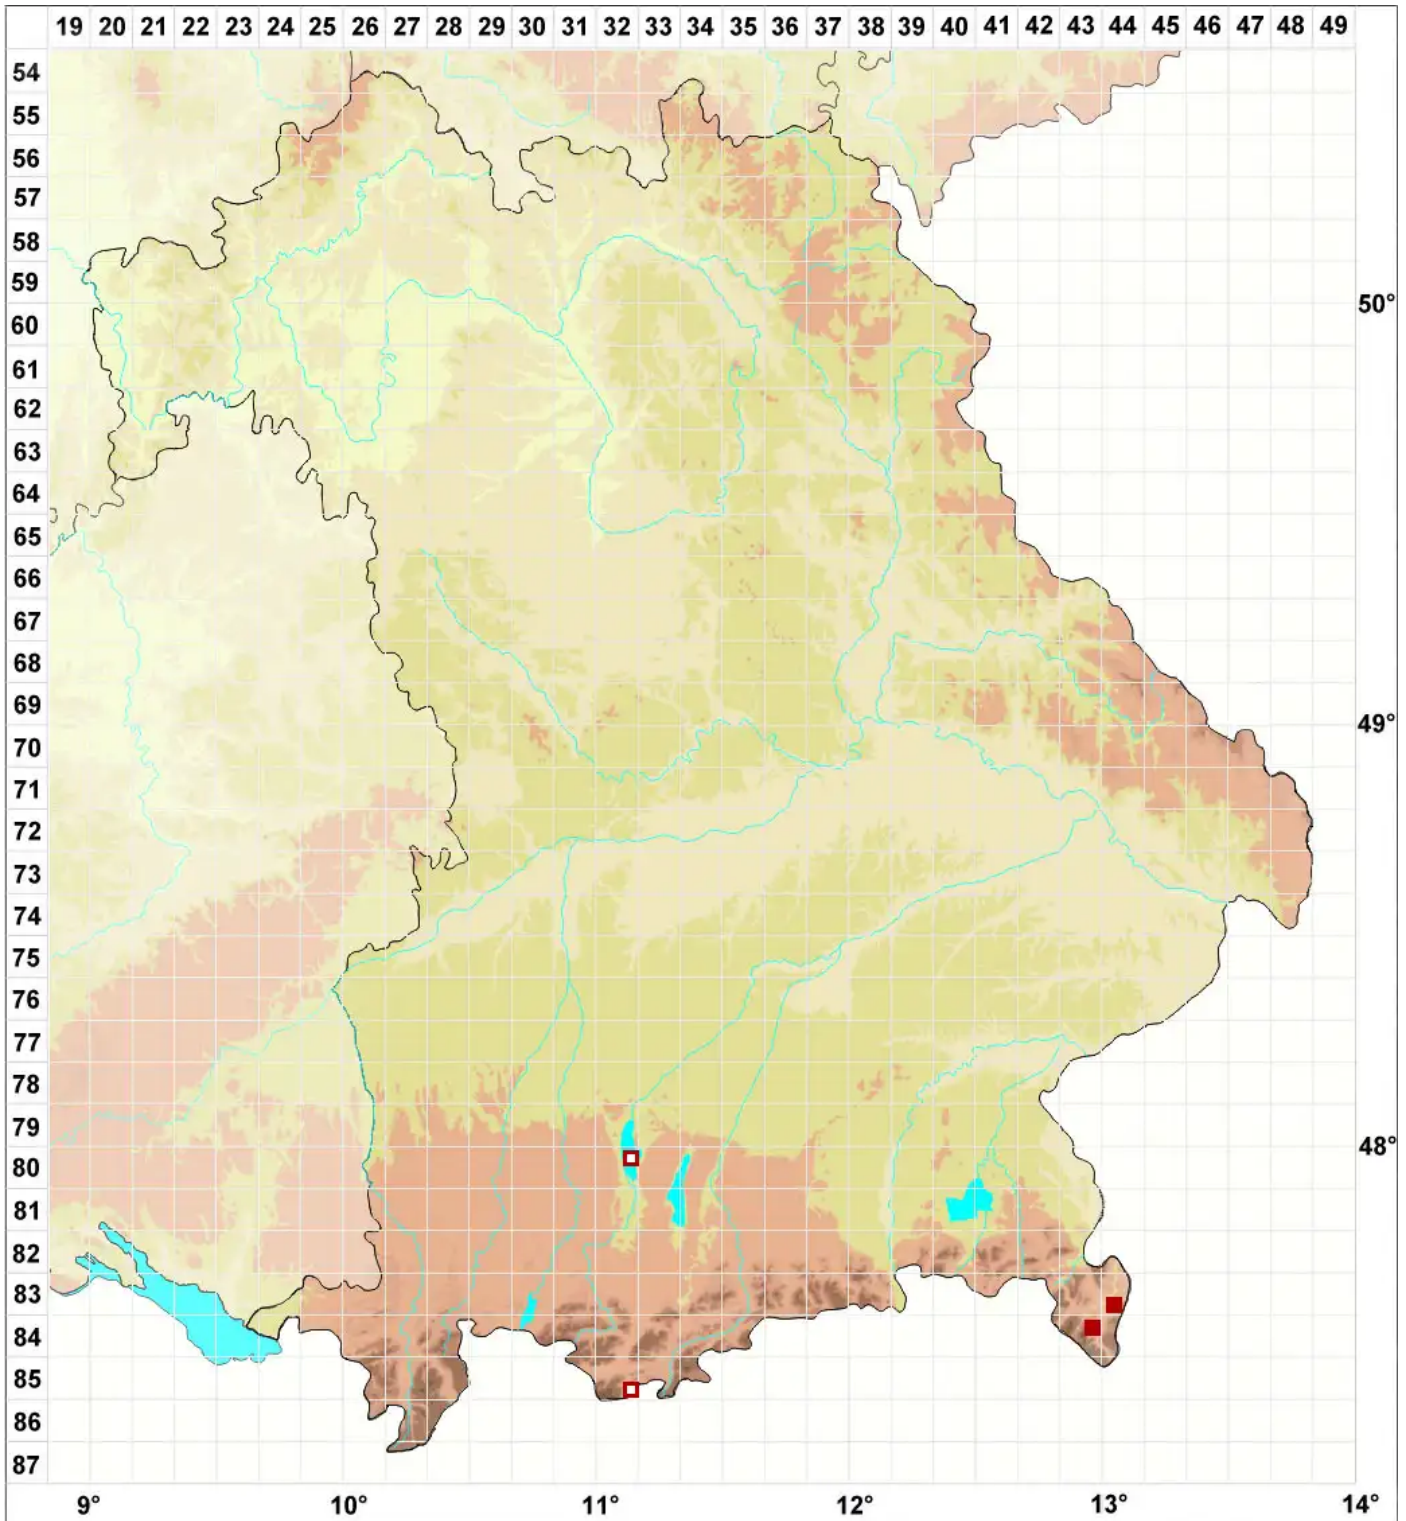

Schistidium lancifolium (Kindb.) H.H.Blom

Lanzenblättriges Spalthütchen

Legende:

- Symbole:**
Ausgefülltes Symbol:
Zeitraum von 1980 bis heute (Aktuelle Angabe)
Leeres Symbol:
Zeitraum vor 1980 (Altangabe)
Quadrat: Herbarbeleg