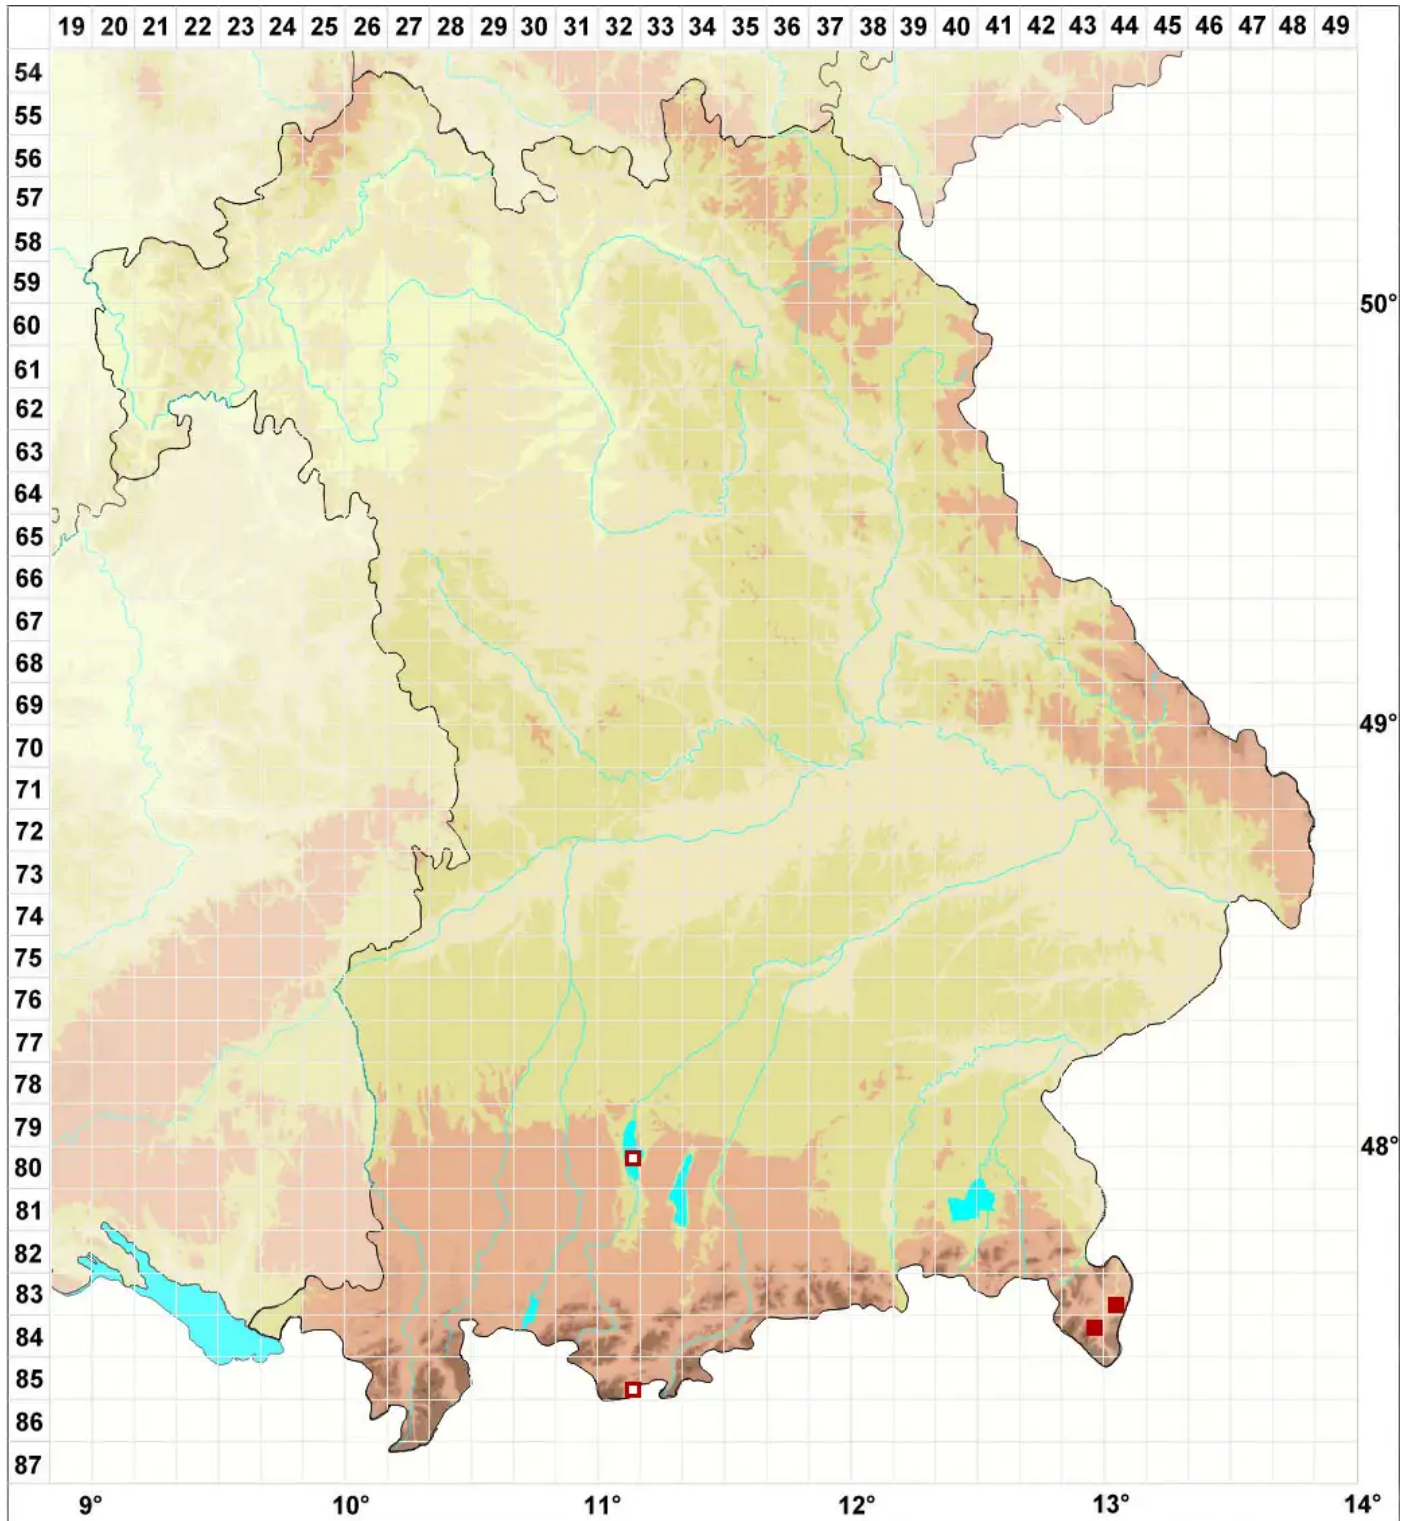

Schistidium lancifolium (Kindb.) H.H.Blom

Lanzenblättriges Spalthütchen

Legende:

Symbole:
Ausgefülltes Symbol:
Zeitraum von 1980 bis heute (Aktuelle Angabe)
Leeres Symbol:
Zeitraum vor 1980 (Altangabe)
Quadrat: Herbarbeleg